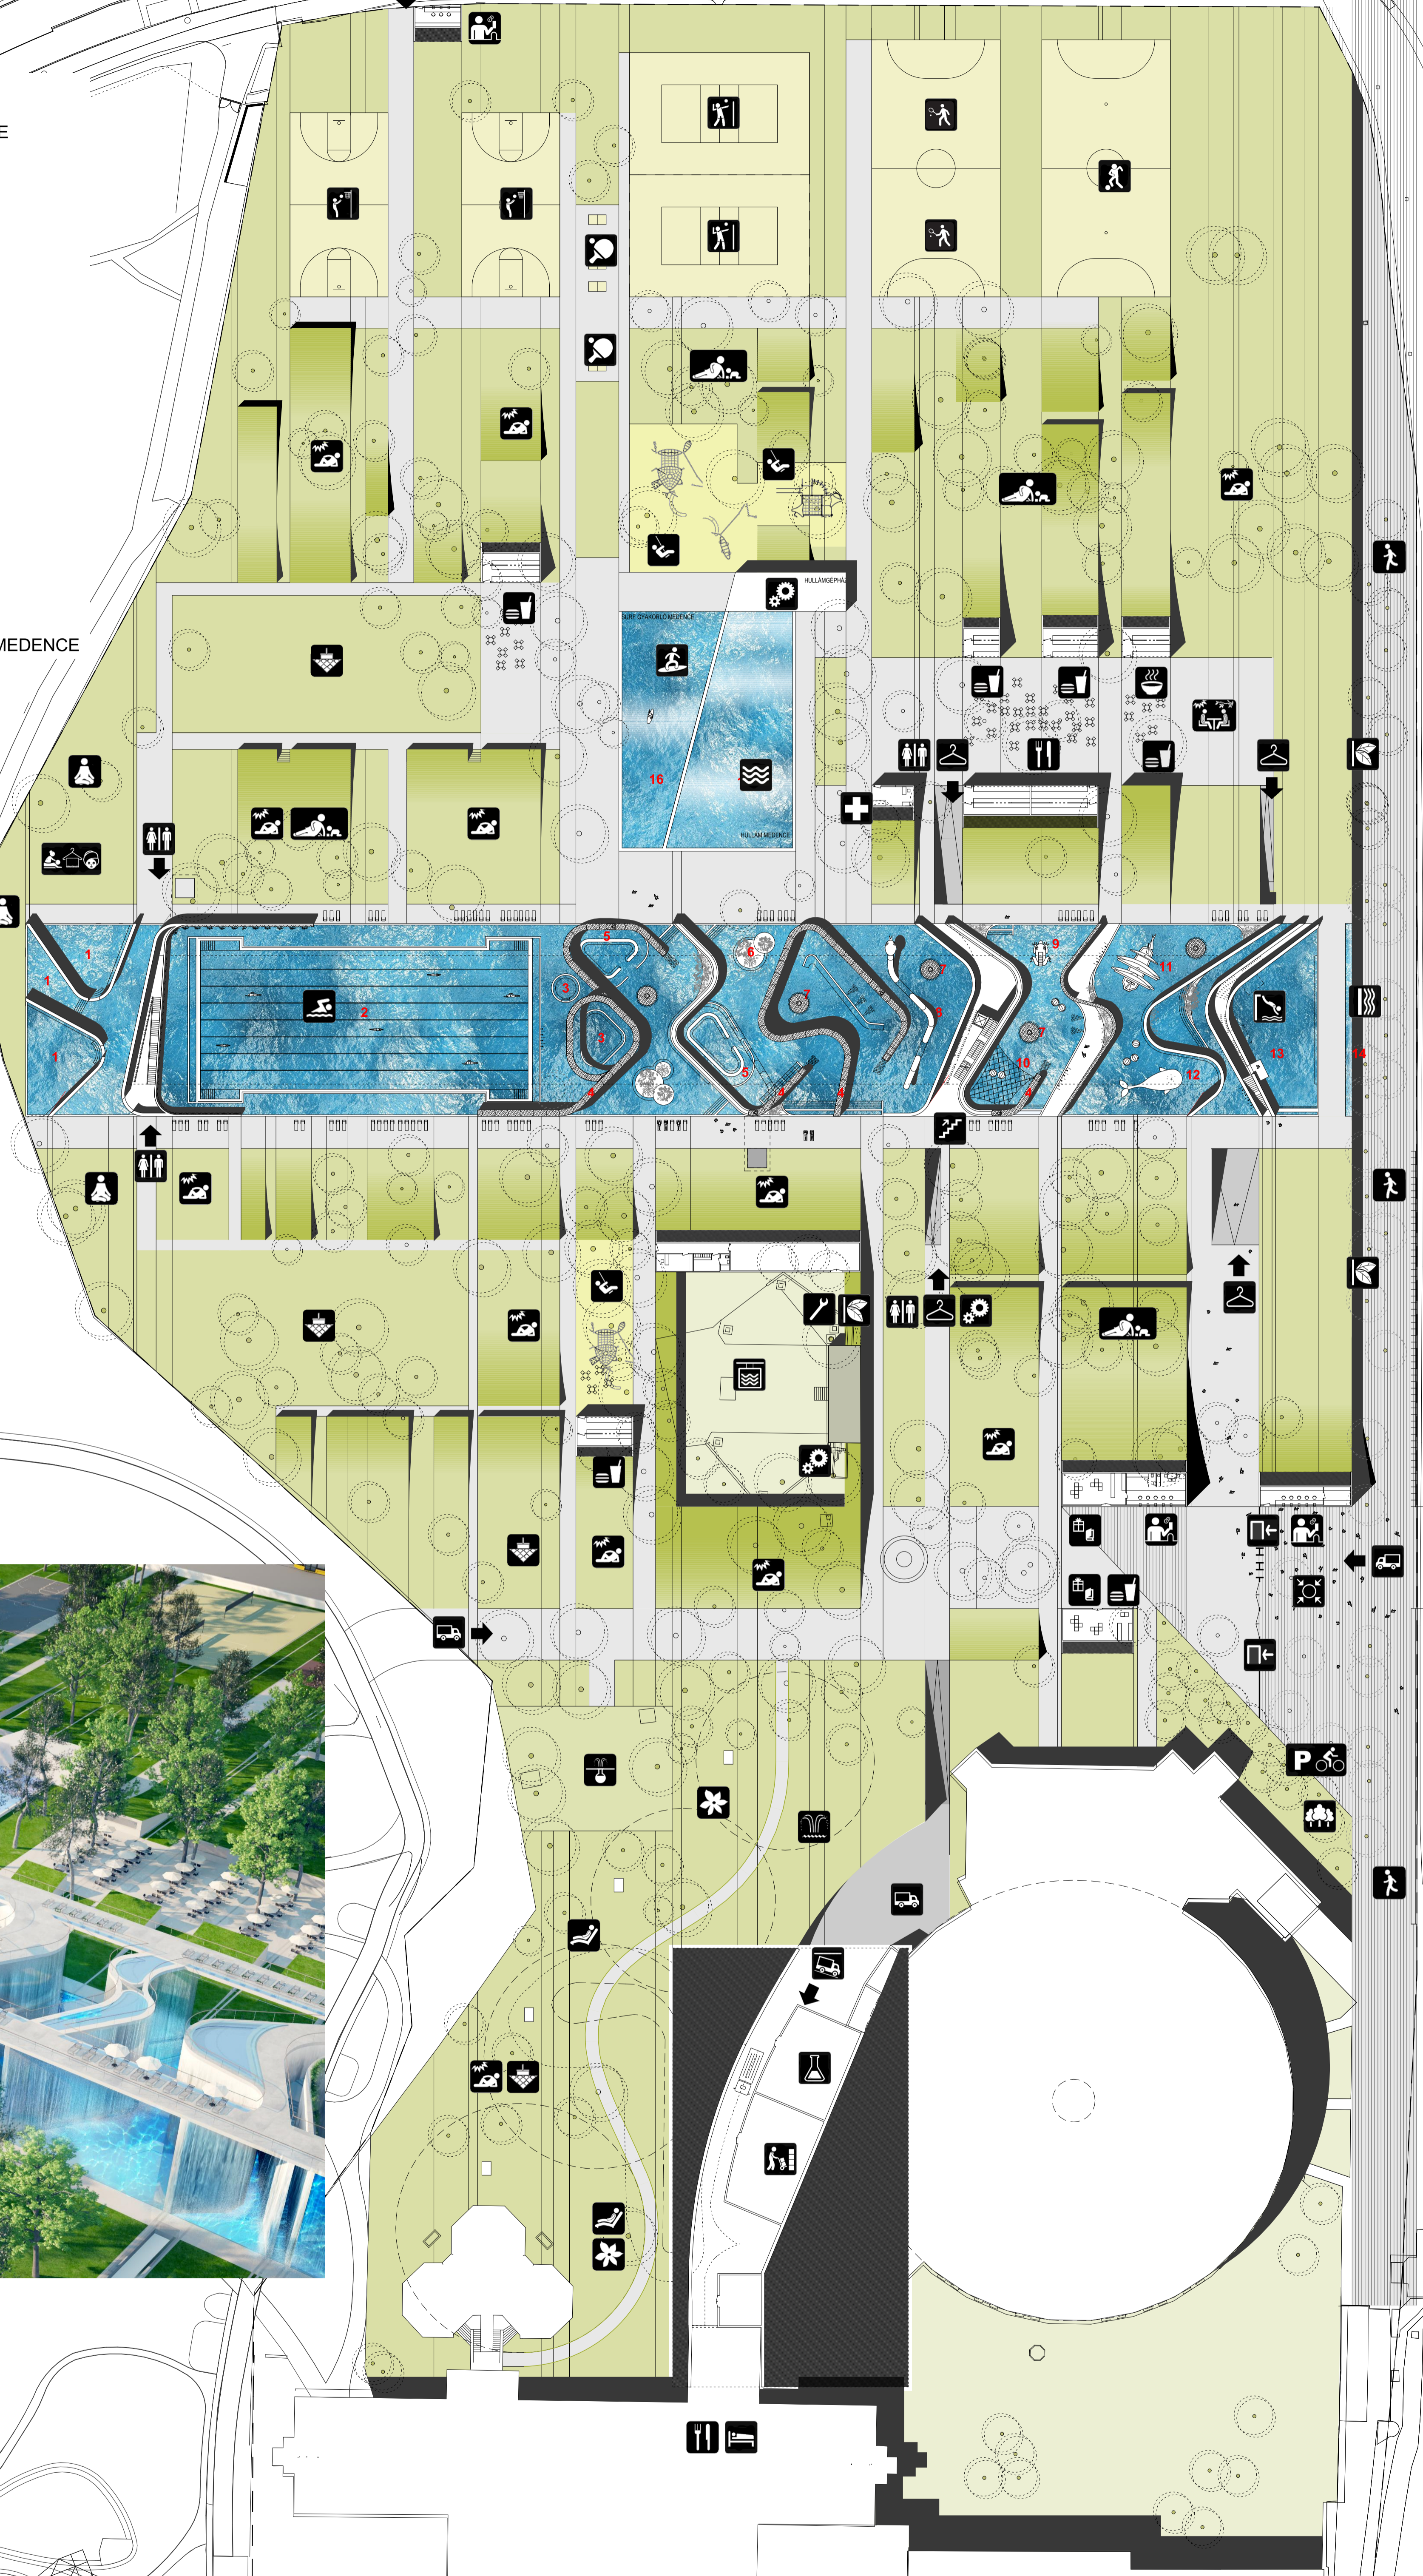

JELMAGYARÁZAT

-  MEDENCETÉR
-  TENISZPÁLYA
-  PING-PONG ASZTAL
-  FOCIPÁLYA
-  SZÖRFMEDENCE
-  HULLÁMMEDENCE
-  KOSÁRLABDA PÁLYA
-  RÓPLABDA PÁLYA
-  JÁTSZÓTÉR
-  BÜFÉ
-  KÁVÉZÓ
-  ÉTTEREM
-  PIKNIK
-  KOKTÉLBÁR
-  ÖLTÖZŐ
-  MOSDÓ
-  BEJÁRAT
-  FOGADÓTÉR
-  AJÁNDÉK BOLT
-  PÉNZTÁR
-  HOTEL
-  NAPOZÓ
-  PIHENŐ
-  JÁTSZÓKERT
-  ÉTKEZŐHELY
-  WELLNESS
-  SÉTÁNY
-  BICIKLITÁROLÓ
-  INTENZÍV ZÖLDFELÜLET
-  VIZESFAL
-  TERMÁLKERT
-  ZÖLDFAL
-  SZÖKŐKÚT
-  TERMÁLKÚT
-  TARTÁLY
-  GÉPÉSZET
-  → ÁRUFELTÖLTÉS
-  → FÖLDALATTI ÁRUFELTÖLTÉS

- 1 GYÓGYMEDENCE
- 2 VERSENYMEDENCE
- 3 JACUZZI
- 4 CSÚSZDA
- 5 SODRÁS
- 6 NÖVÉNYSZIGET
- 7 GOMBA
- 8 VÍZIKÍGYÓ
- 9 BÉKACSÚSZDA
- 10 MÁSZÓHÁLÓ
- 11 KALÓZ HAJÓ
- 12 BÁLNA
- 13 UGRÓMEDENCE
- 14 VÍZESÉS
- 15 HULLÁMMEDENCE
- 16 SURF GYAKORLÓ MEDENCE

PINCESZINT ALAPRAJZ - 1:500