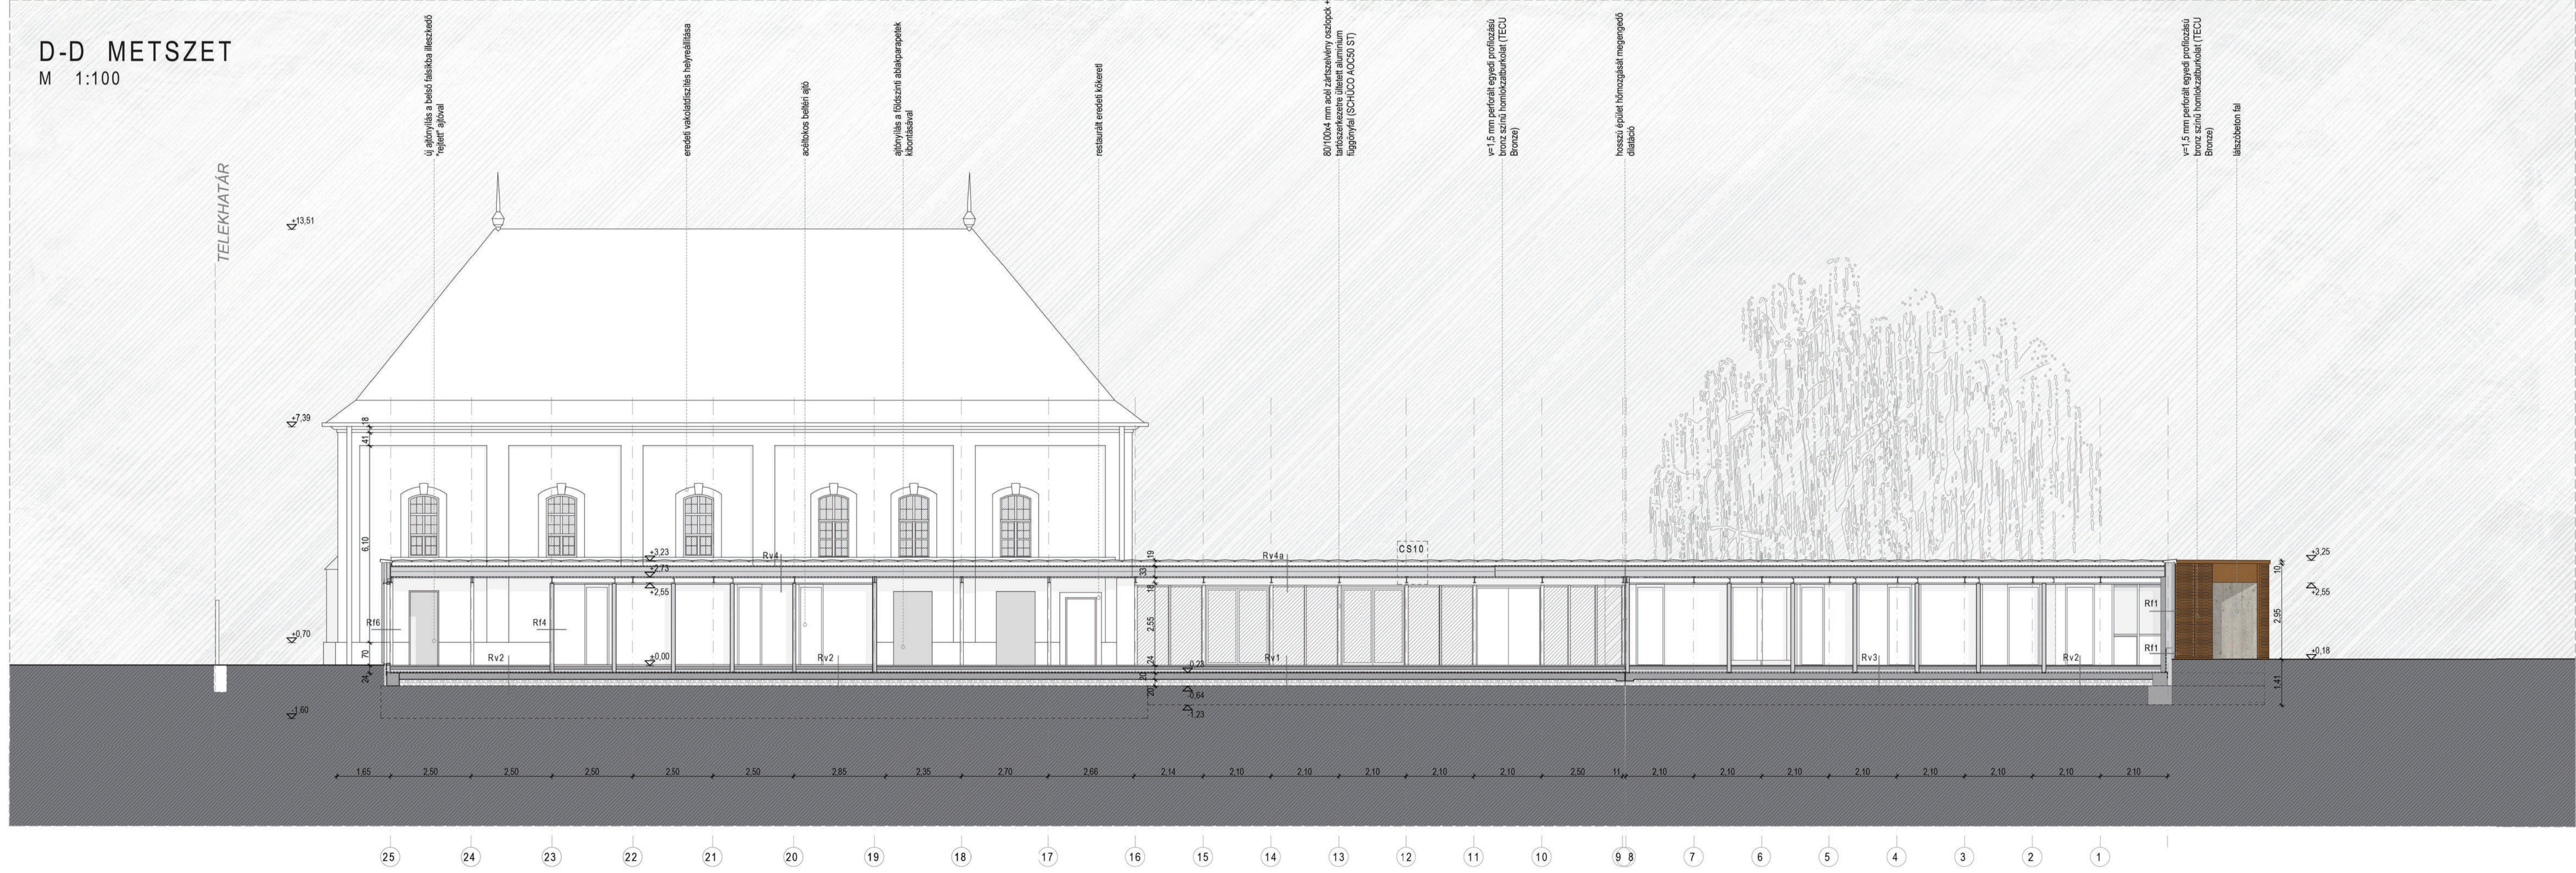

D-D METSZET

M 1:100

új ajtónyílás a belső falakba illeszkedő
"nyírt" ajtóval

eredeti vakolatcsiszolás helyreállítása

asztalosok belső ajtó

ajtónyílás a földszinti ablakparapetek
közvetlen

restaurált eredeti kőkeret

hosszú épület hőszigetelési megengedő
díszítő

ülszobákban fal