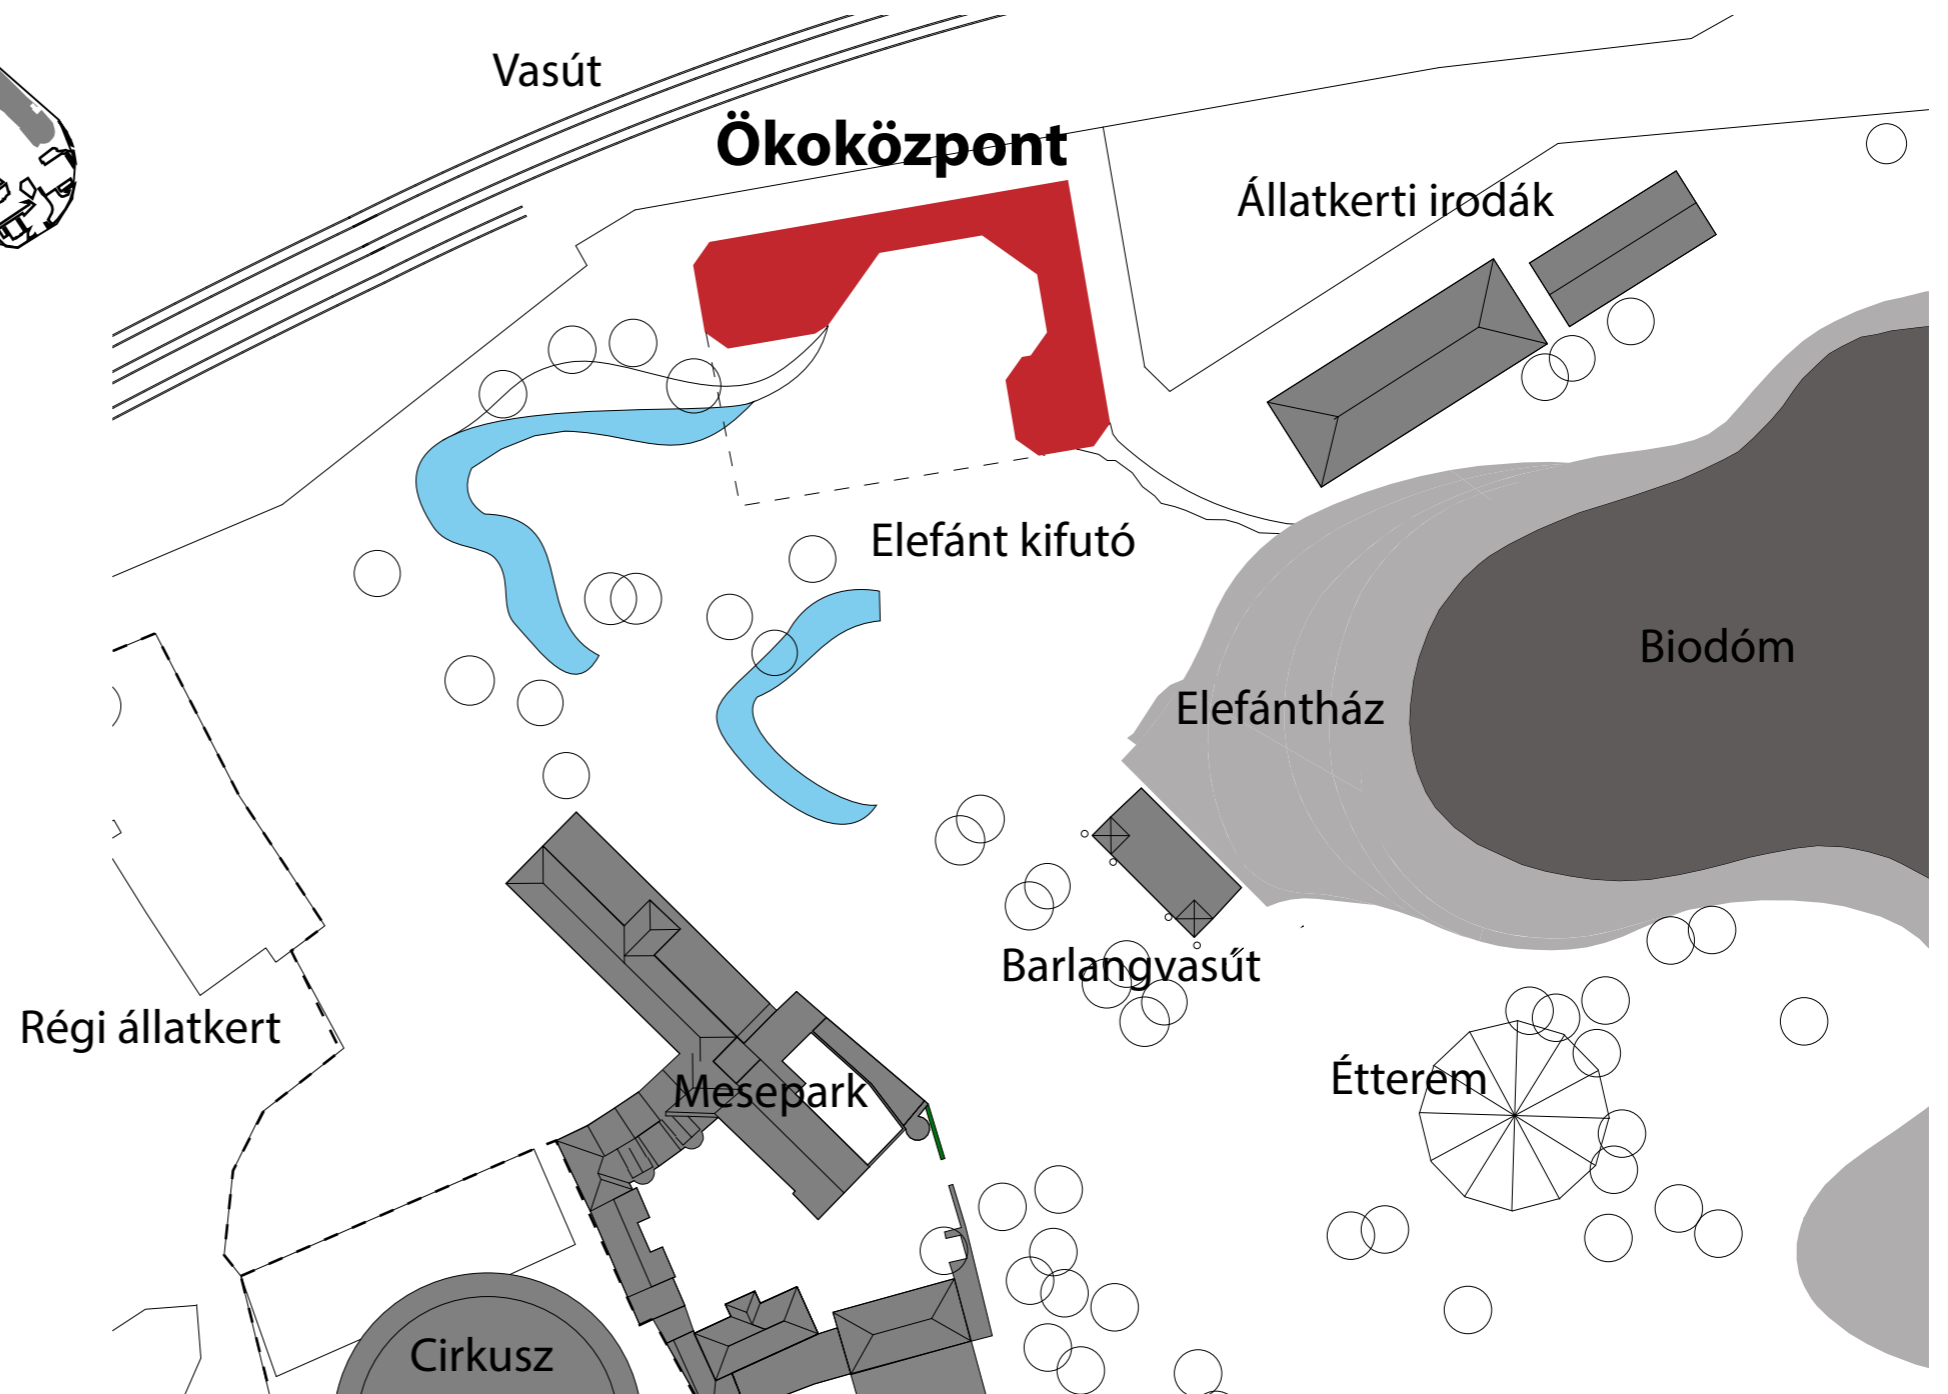

Vasút

Ökoközpont

Állatkerti irodák

Elefánt kifutó

Elefántház

Biodóm

Barlangvasút

Étterem

Mesepark

Cirkusz

Régi állatkert