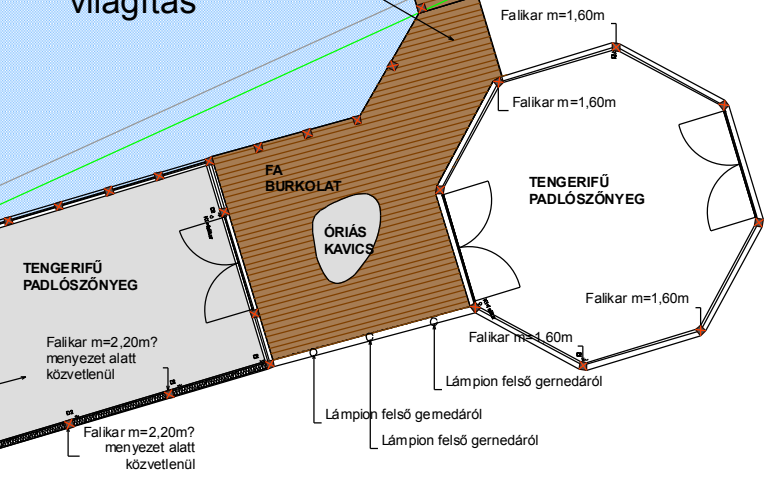

Épület és terasz alatt fényvilágítás + vonalmenti fény az épület fala és a fa pálcikák között

terasz alatt fénycső + vonalmenti fény az épület fala és a fa pálcikák között

terasz alatt fénycső + vonalmenti fény az épület fala és a fa pálcikák között

Épület és terasz alatt fényvilágítás + vonalmenti fény az épület fala és a fa pálcikák között

Épület és terasz alatt fénycső világítás + vonalmenti fény az épület fala és a fa pálcikák között alúl!

Épület és terasz alatt fényvilágítás + vonalmenti fény az épület fala és a fa pálcikák között

Épület és terasz alatt fénycső világítás + vonalmenti fény az épület fala és a fa pálcikák között alúl!

Híd alatt fénycső világítás

parkoló

Épület és terasz alatt fénycső világítás

TENGERIFŰ PADLÓSZŐNYEG
Falakar m=2,20m? mennyezet alatt közvetlenül