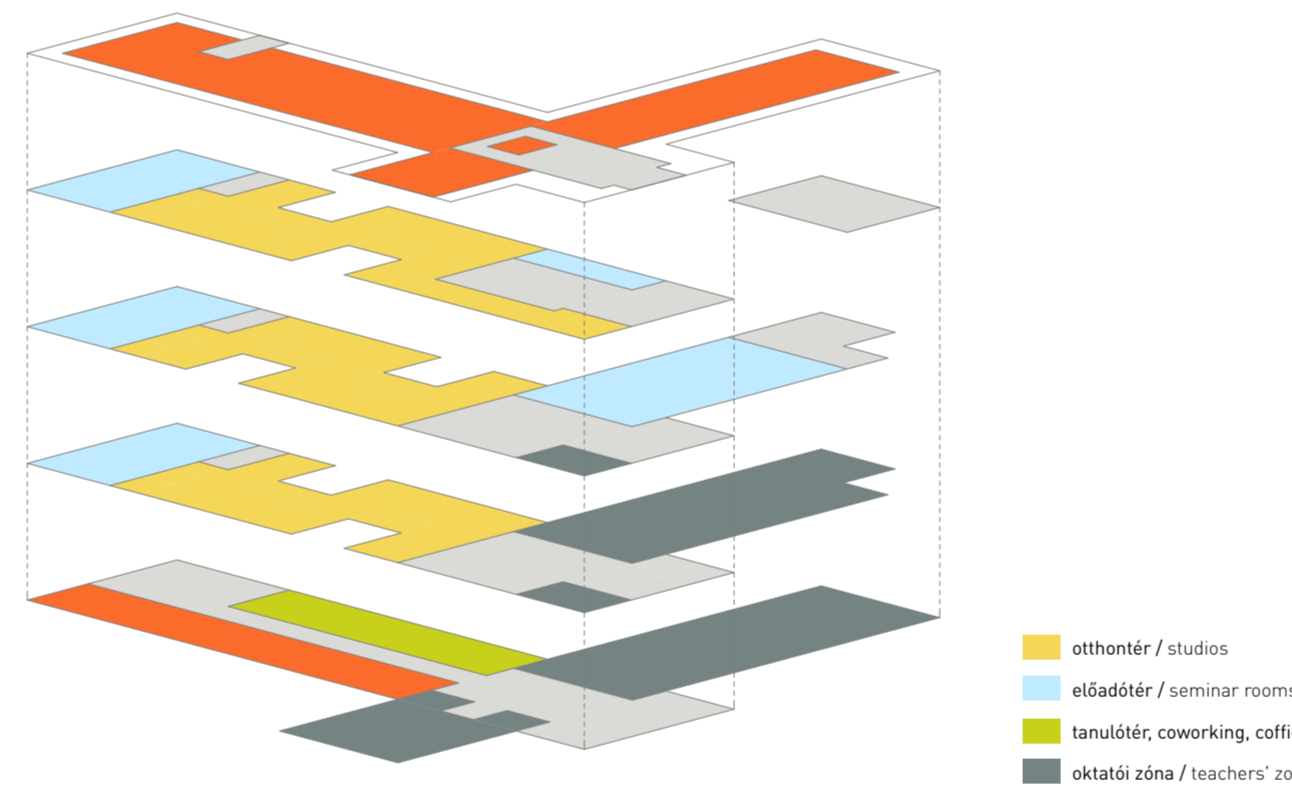

Campus főter
Campus main square