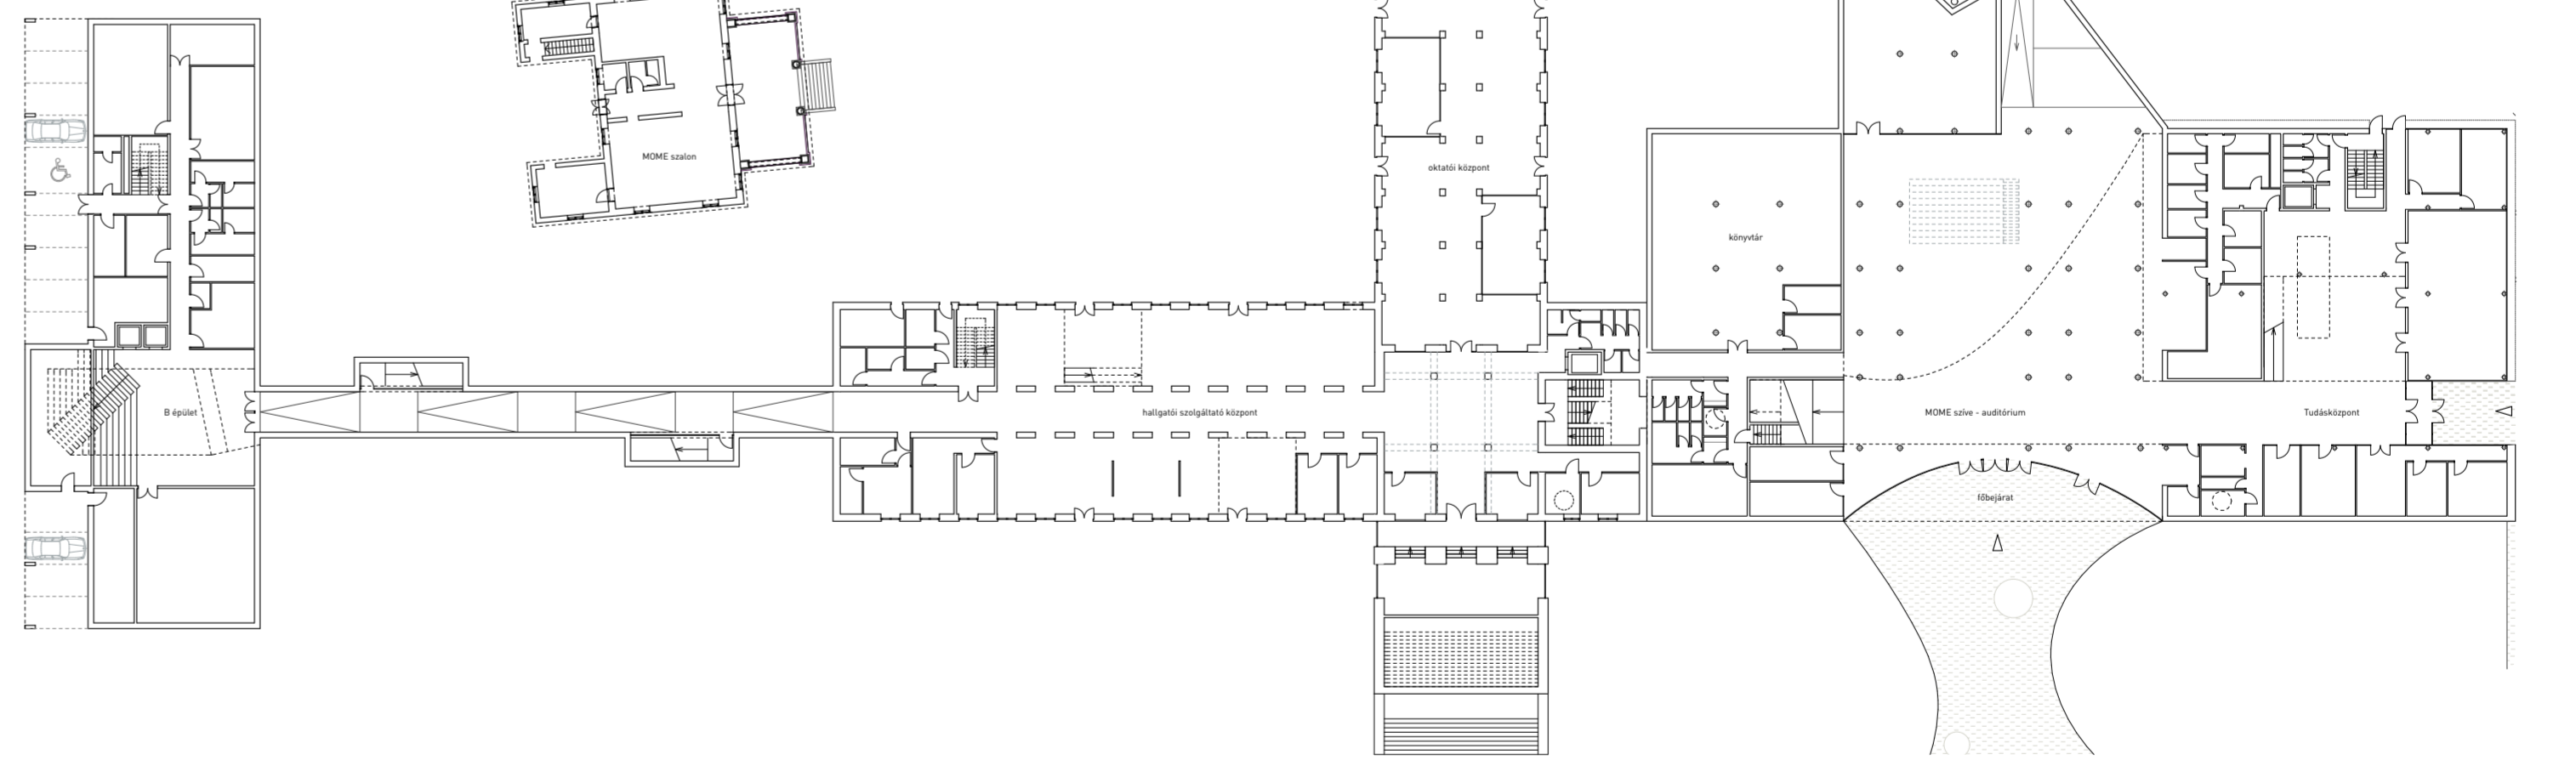

Vezérszíni alaprajz 1:500
Main level floor plan 1:500