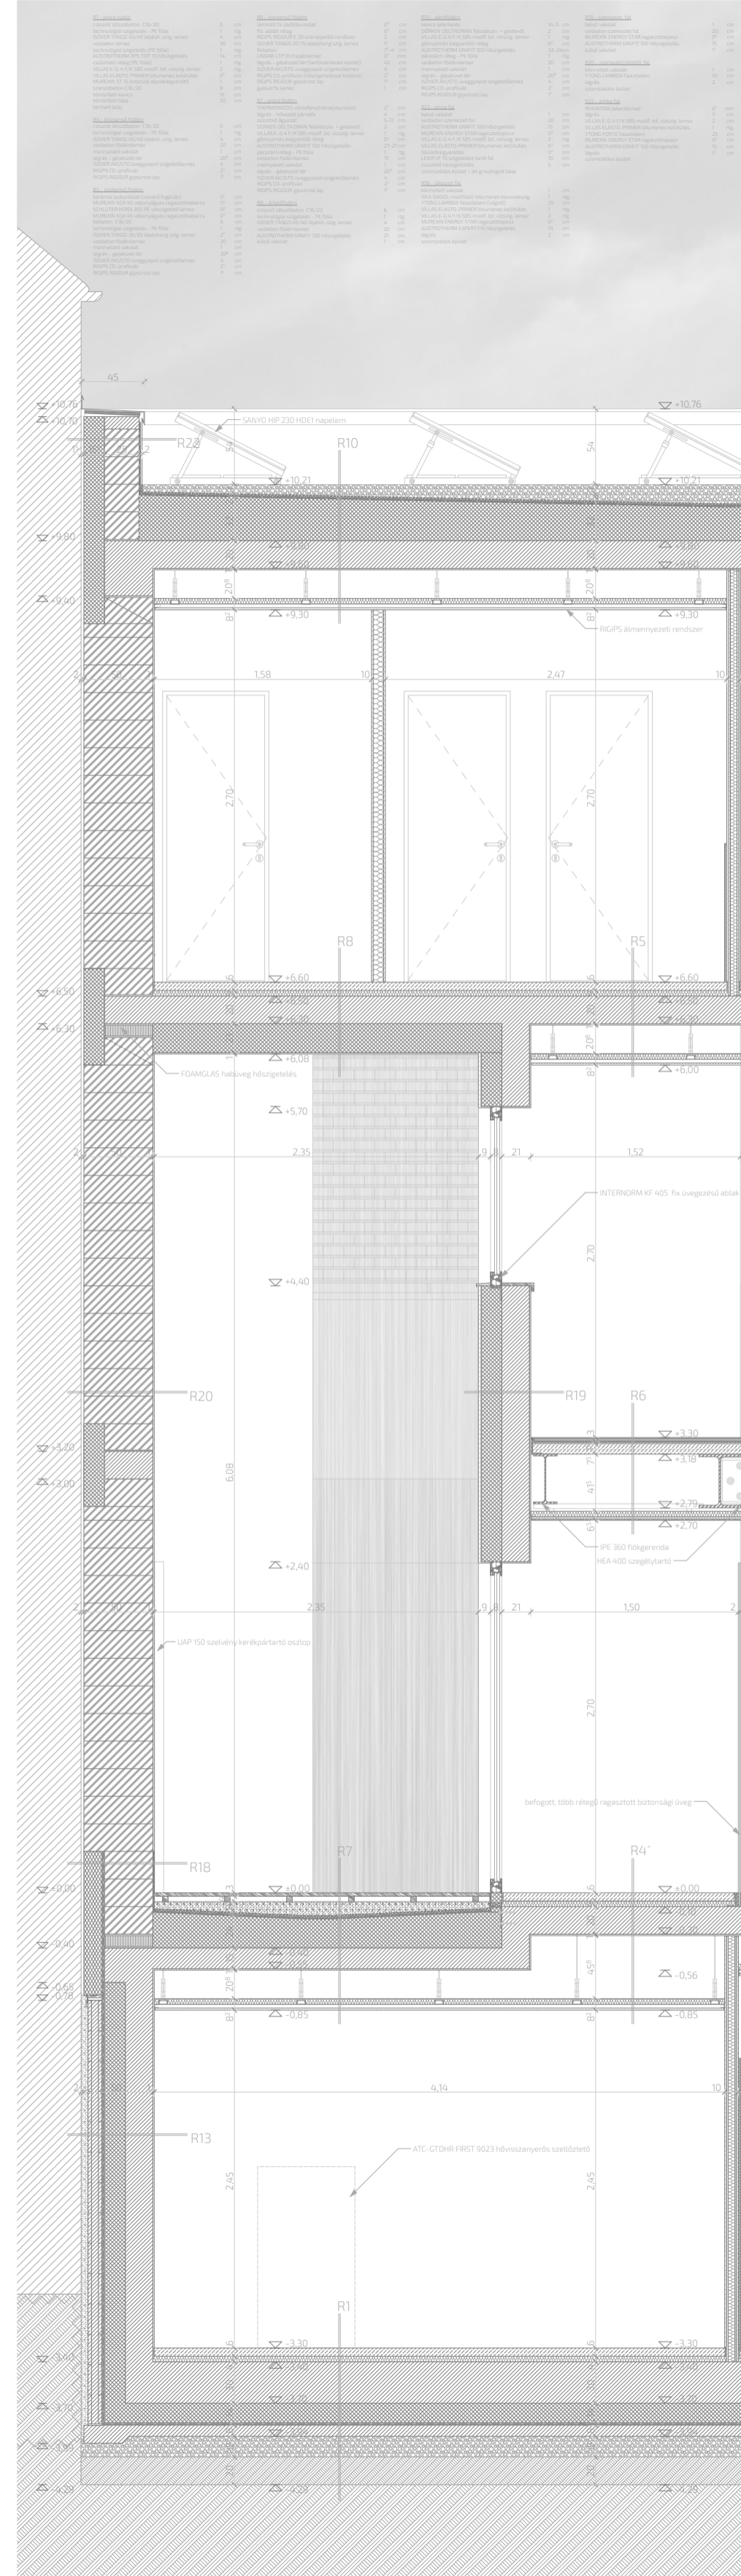

METSZETTEL PÁRHUZAMOS FALNÉZET M=1:20

D-D FŐFALMETSZET 1. RÉSZLET M=1:20

D-D FŐFALMETSZET 2. RÉSZLET M=1:20

1. RÉSZLETRAJZ M=1:5

2. RÉSZLETRAJZ M=1:5

3. RÉSZLETRAJZ M=1:5