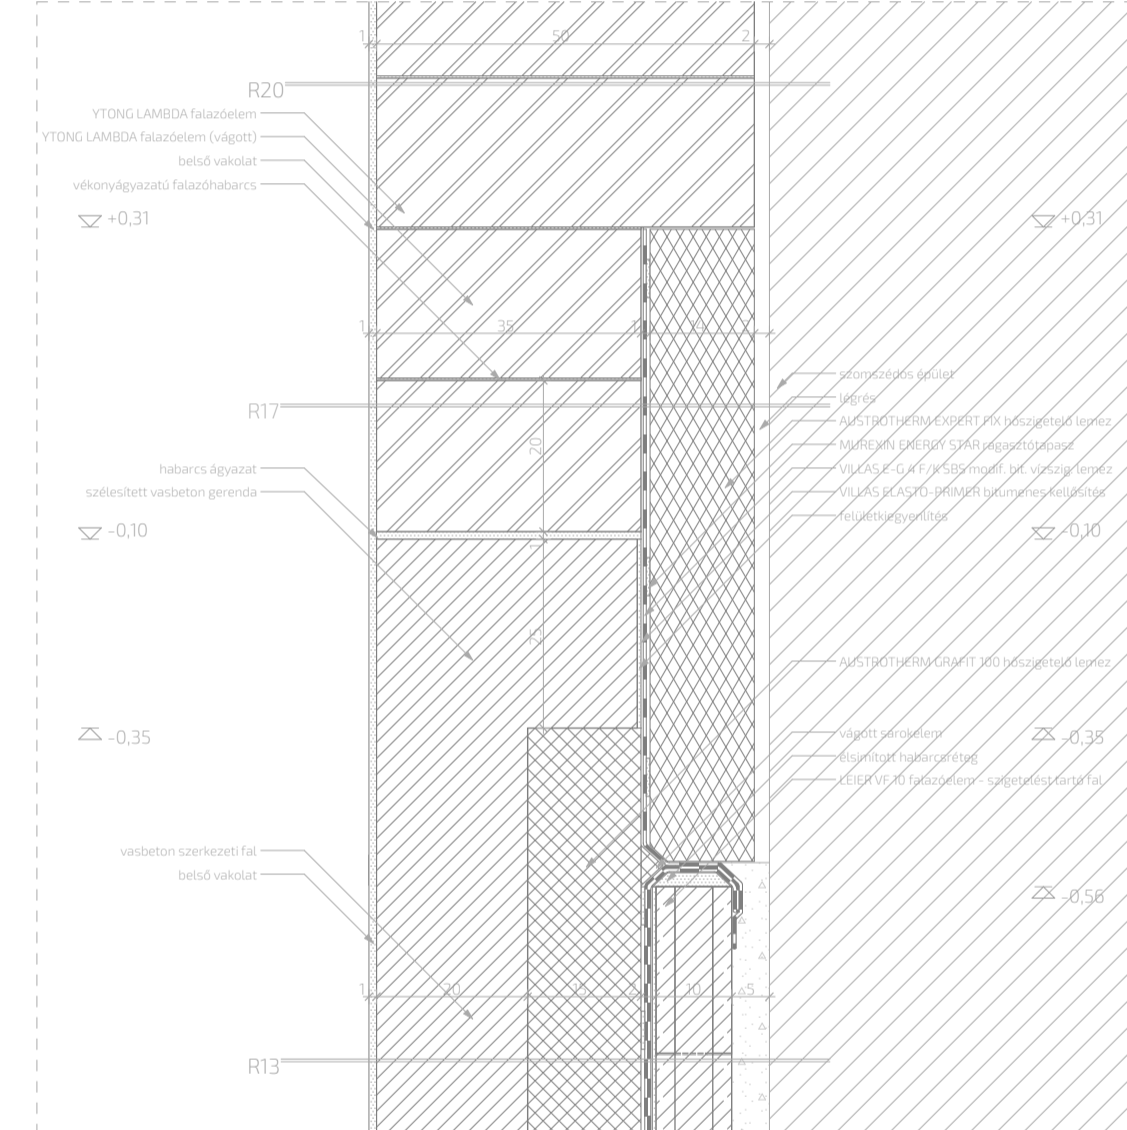

METSZETTEL PÁRHUZAMOS FALNÉZET M=1:20

D-D FŐFALMETSZET 1. RÉSZLET M=1:20

D-D FŐFALMETSZET 2. RÉSZLET M=1:20

1. RÉSZLETRAJZ M=1:5

2. RÉSZLETRAJZ M=1:5

3. RÉSZLETRAJZ M=1:5