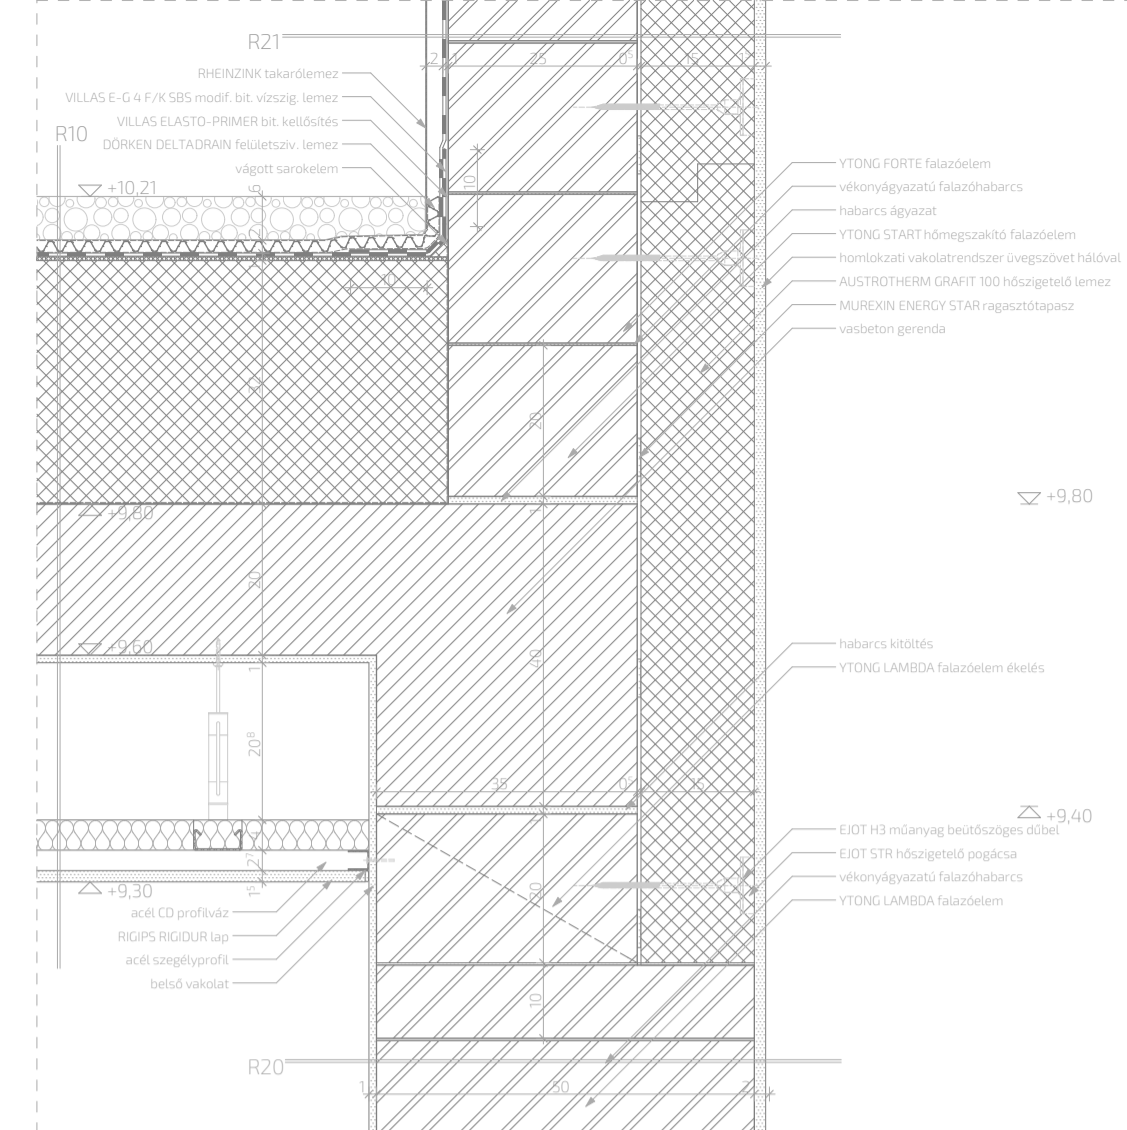

METSZETTEL PÁRHUZAMOS FALNÉZET M=1:20

D-D FŐFALMETSZET 1. RÉSZLET M=1:20

D-D FŐFALMETSZET 2. RÉSZLET M=1:20

1. RÉSZLETRAJZ M=1:5

2. RÉSZLETRAJZ M=1:5

3. RÉSZLETRAJZ M=1:5