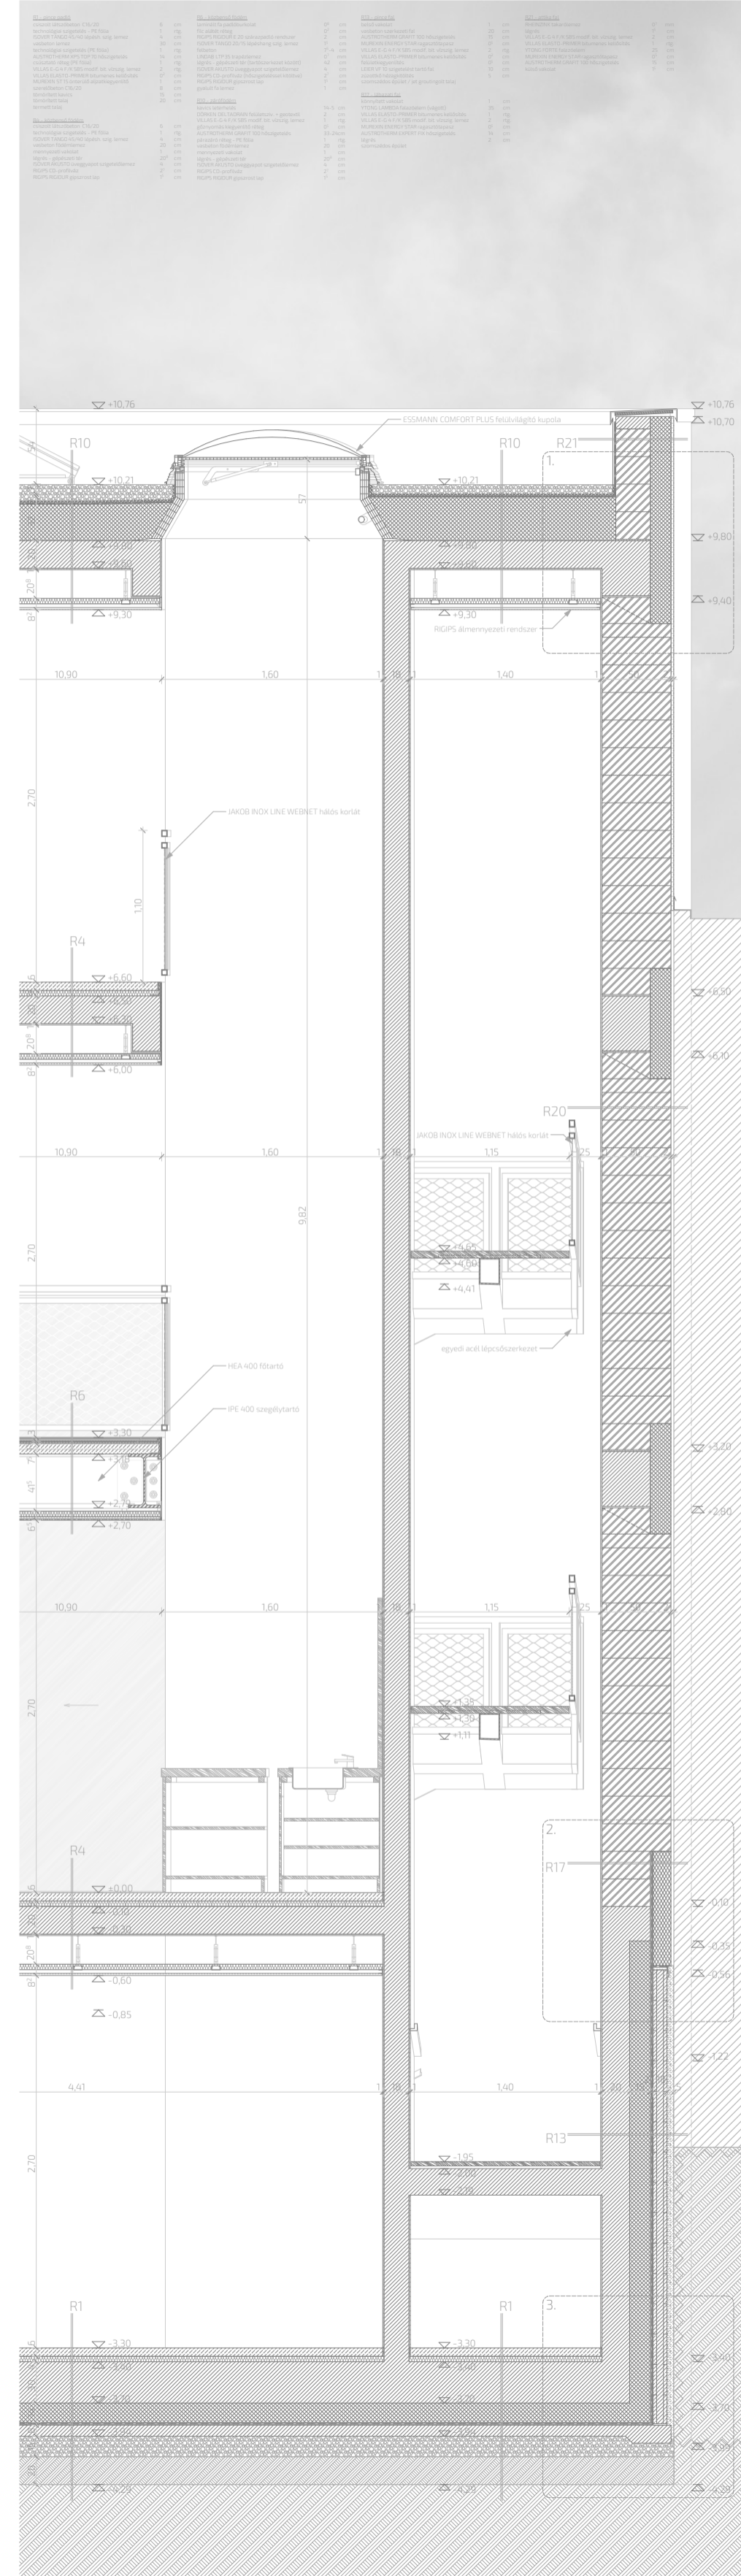

METSZETTEL PÁRHUZAMOS FALNÉZET M=1:20

D-D FŐFALMETSZET 1. RÉSZLET M=1:20

D-D FŐFALMETSZET 2. RÉSZLET M=1:20

1. RÉSZLETRAJZ M=1:5

2. RÉSZLETRAJZ M=1:5

3. RÉSZLETRAJZ M=1:5