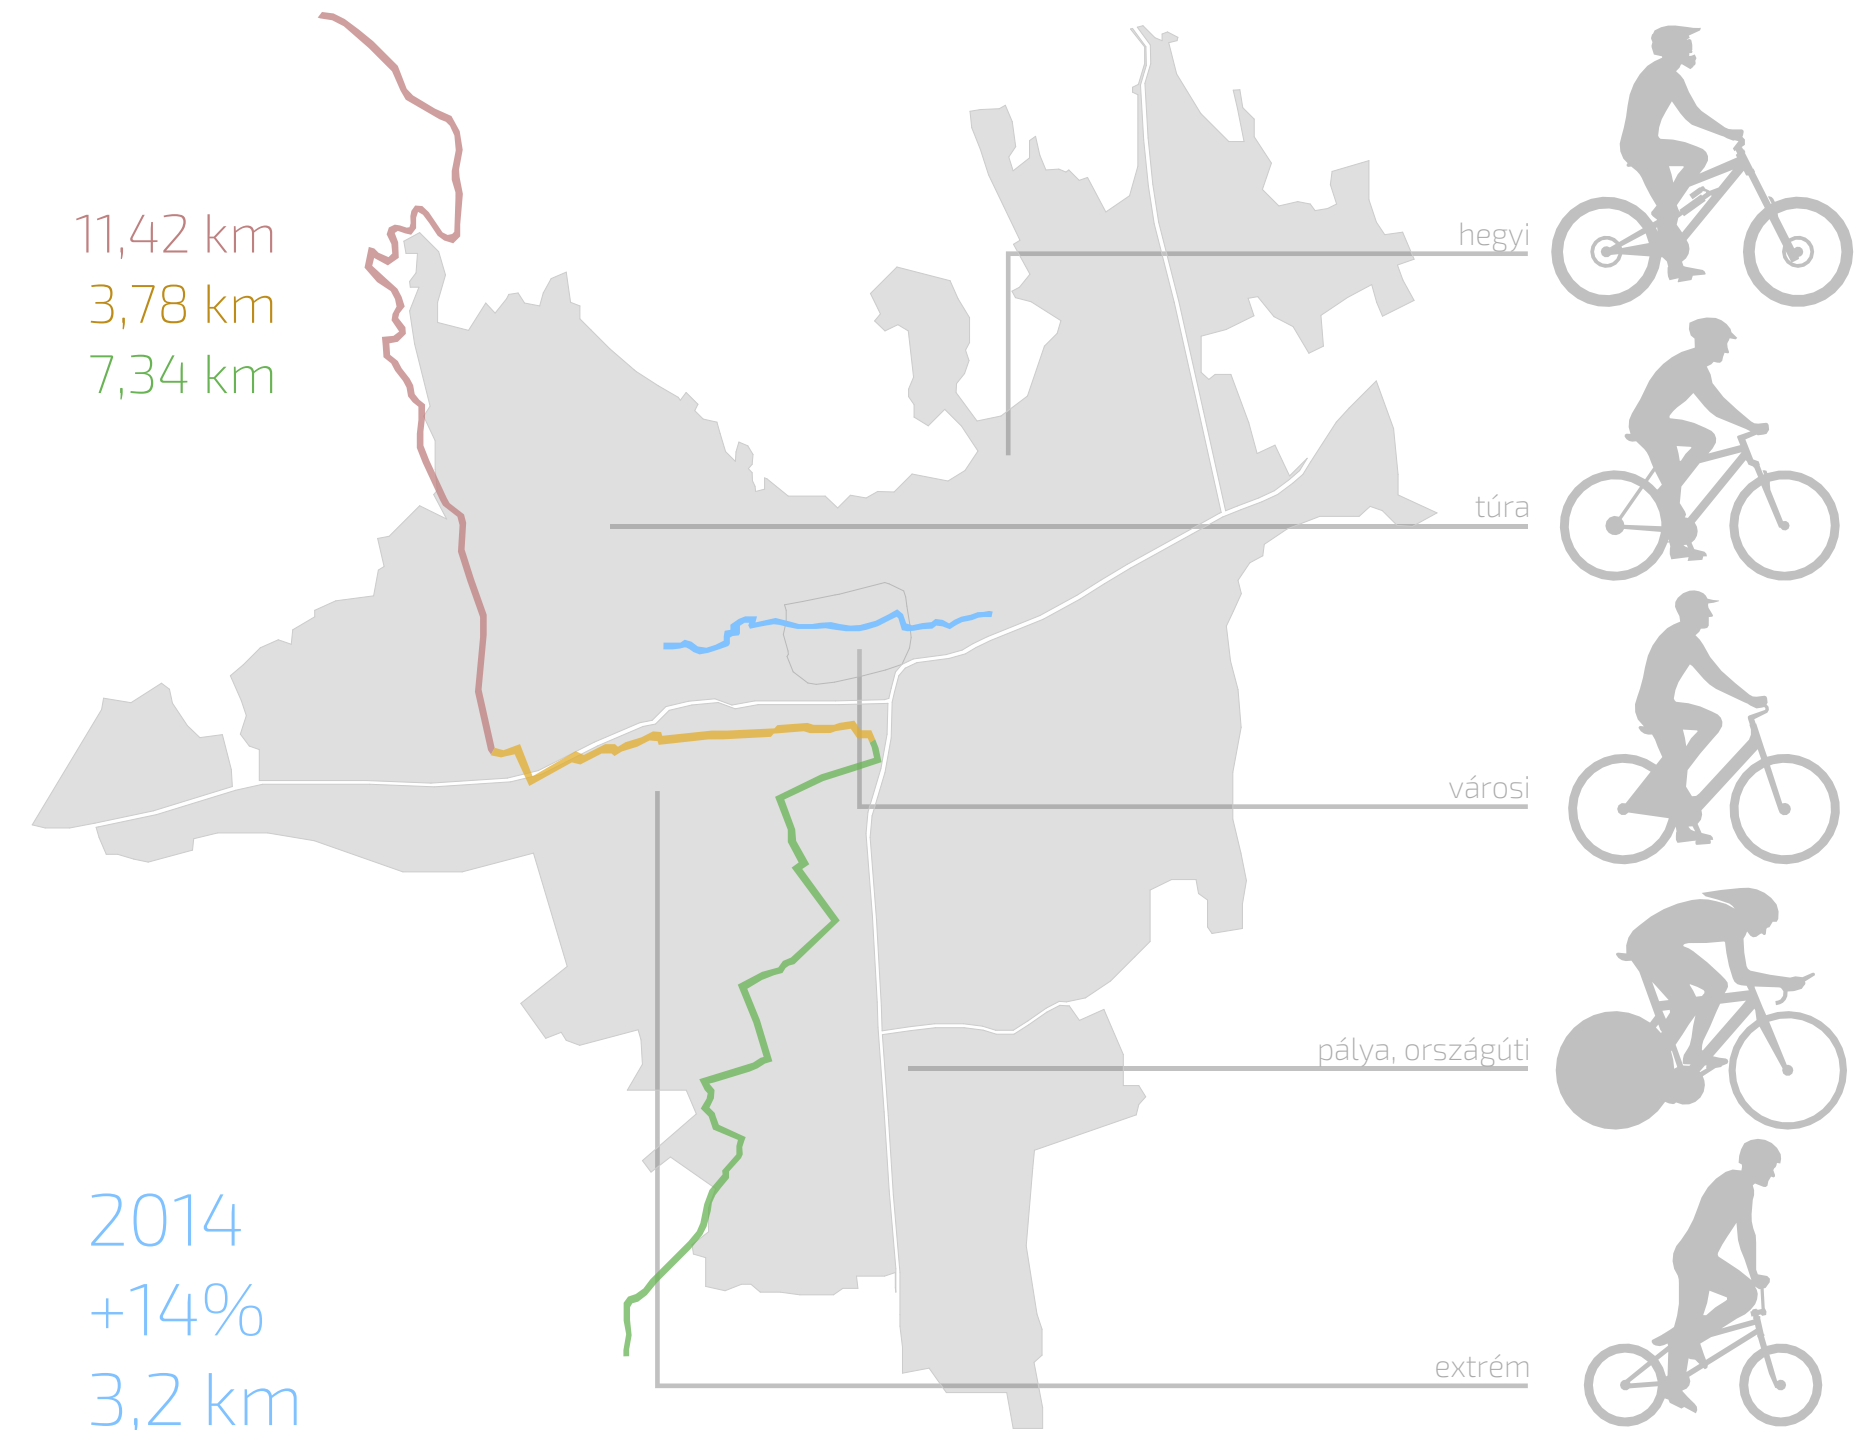

ökotudatosság erősítése

energiafelhasználás csökkentése

újrahasznosítás pártolása

elsőbbségi kérdések tisztázása

alternatívák vizsgálata

kerékpározás népszerűsítése

távolabbi célok kitűzése

KERÉKPÁRHASZNÁLAT

gépjárművel rendelkezik: 26/11
országosan is kiszállít: 11/9

MŰKÖDŐ KLUBOK

rapha cycle club - tokió

rapha cycle club - london

look mum no hands! - london, old street

look mum no hands! - london, mare street

mester bike+coffee - budapest