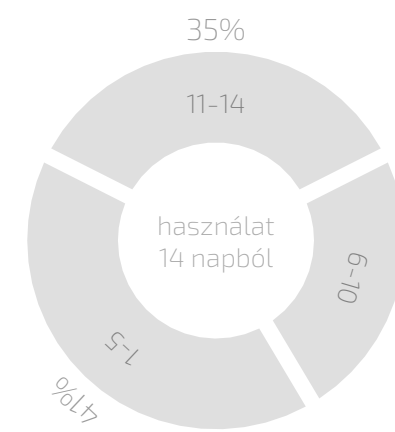

ökotudatosság erősítése

energiafelhasználás csökkentése

újrahasznosítás pártolása

elsőbbségi kérdések tisztázása

alternatívák vizsgálata

kerékpározás népszerűsítése

távolabbi célok kitűzése

KERÉKPÁRHASZNÁLAT

gépjárművel rendelkezik: 26/11
országosan is kiszállít: 11/9

MŰKÖDŐ KLUBOK

rapha cycle club - tokió

rapha cycle club - london

look mum no hands! - london, old street

look mum no hands! - london, mare street