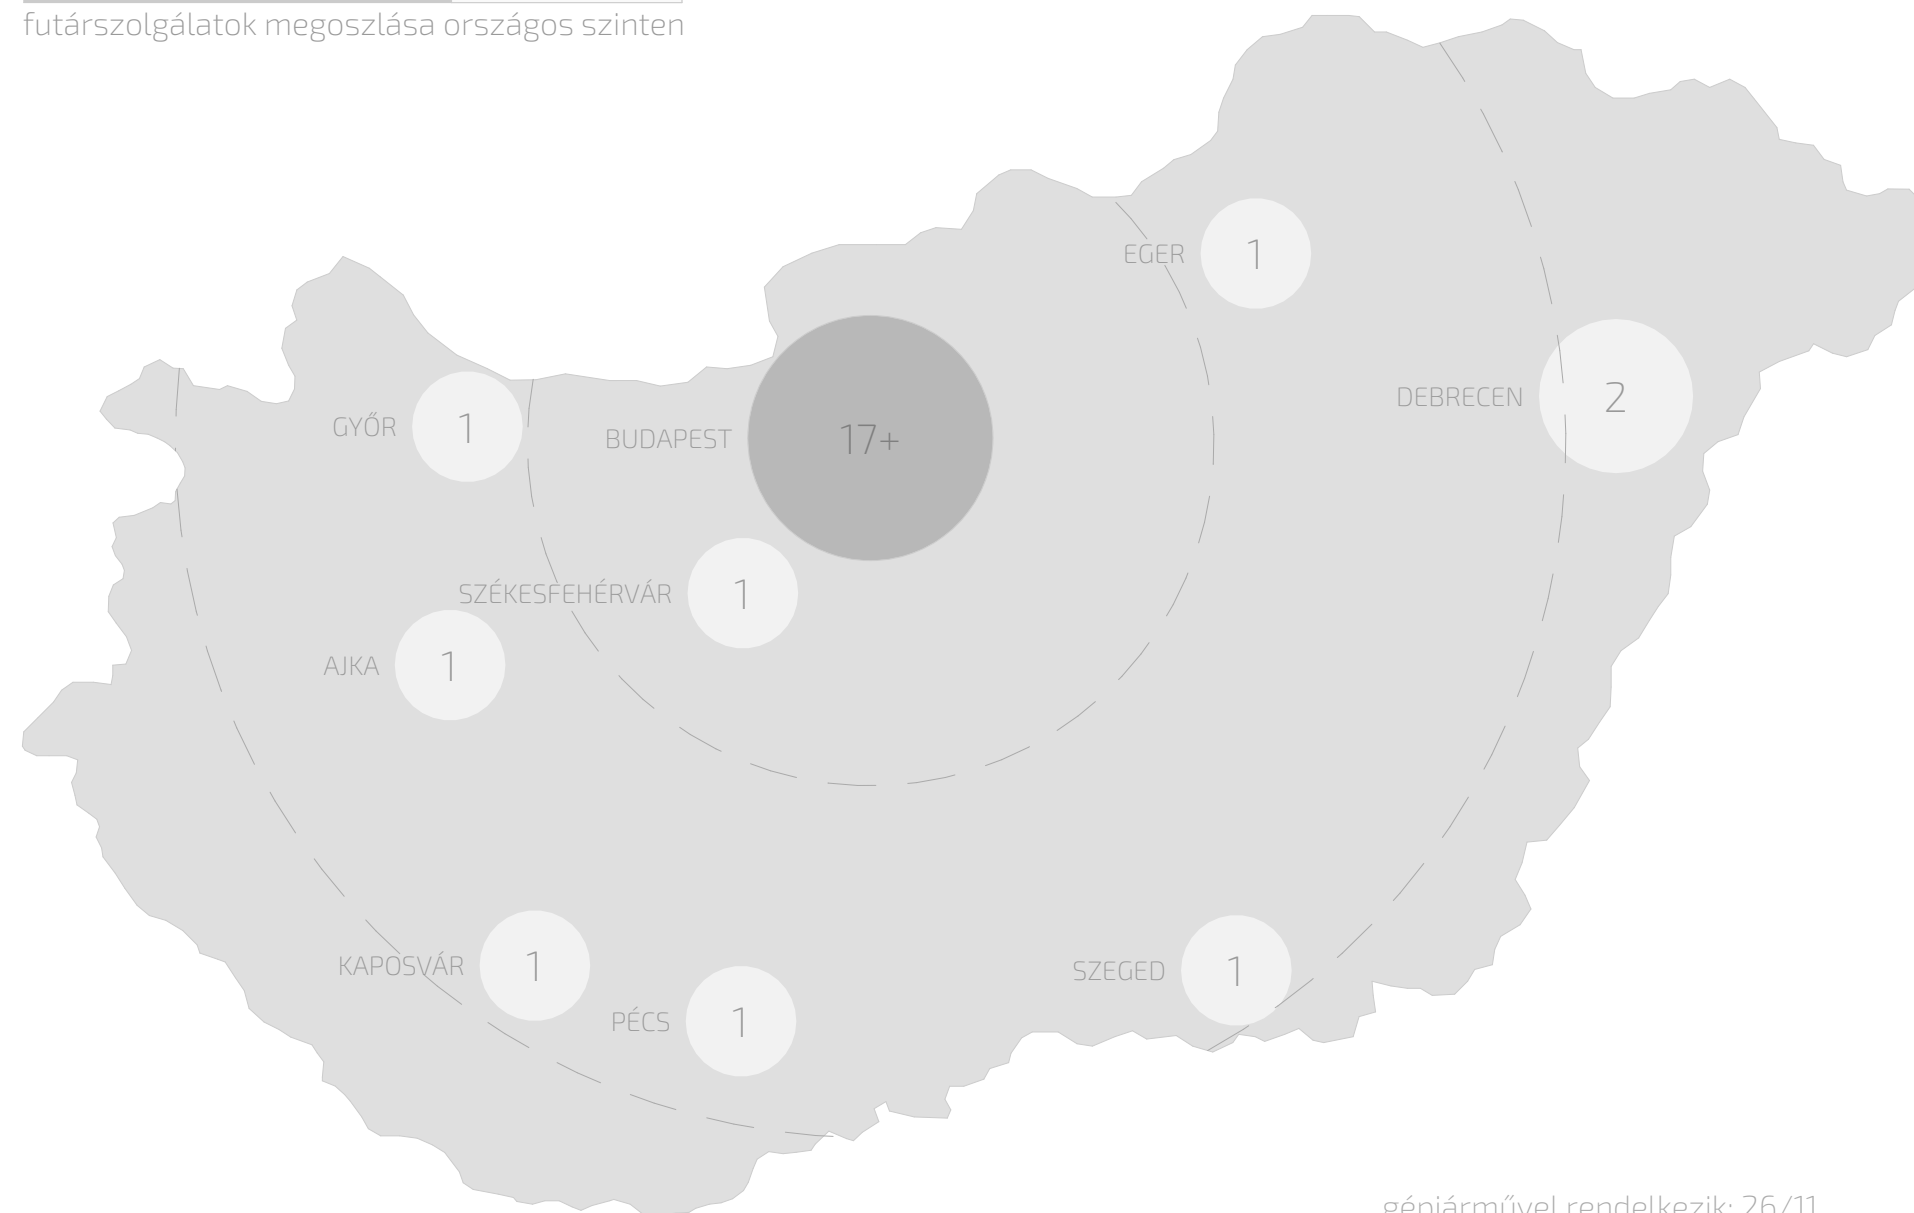

ökotudatosság erősítése

energiafelhasználás csökkentése

újrahasznosítás pártolása

elsőbbségi kérdések tisztázása

alternatívák vizsgálata

kerékpározás népszerűsítése

távolabbi célok kitűzése

KERÉKPÁRHASZNÁLAT

gépjárművel rendelkezik: 26/11
országosan is kiszállít: 11/9

MŰKÖDŐ KLUBOK

rapha cycle club - tokió

rapha cycle club - london

look mum no hands! - london, old street

look mum no hands! - london, mare street

mester bike+coffee - budapest