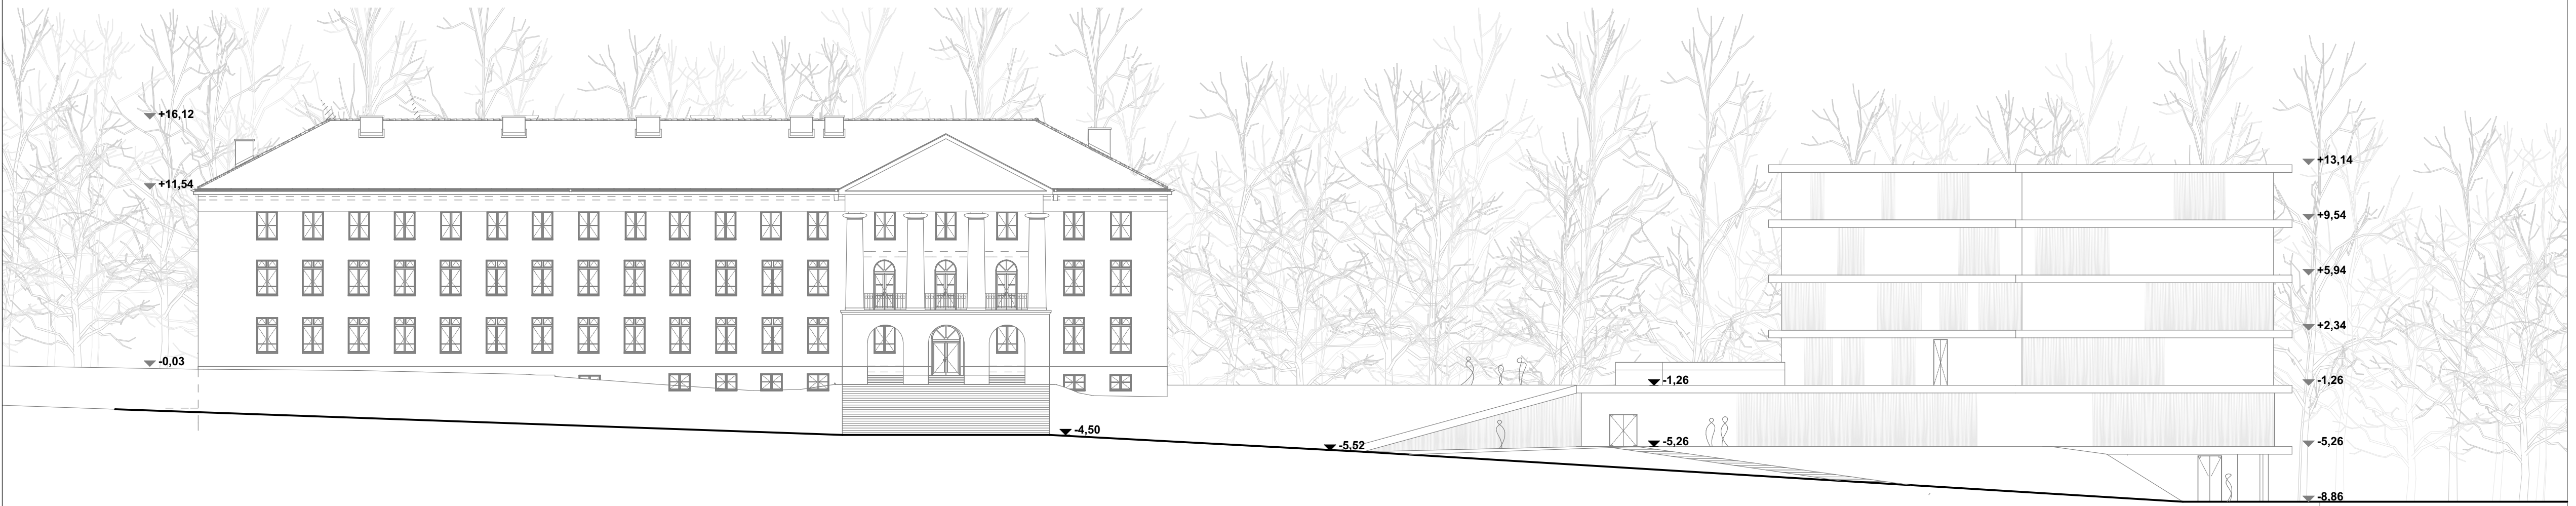

B-B METSZET / SECTION B

DÉLI HOMLOKZAT / SOUTH FACADE