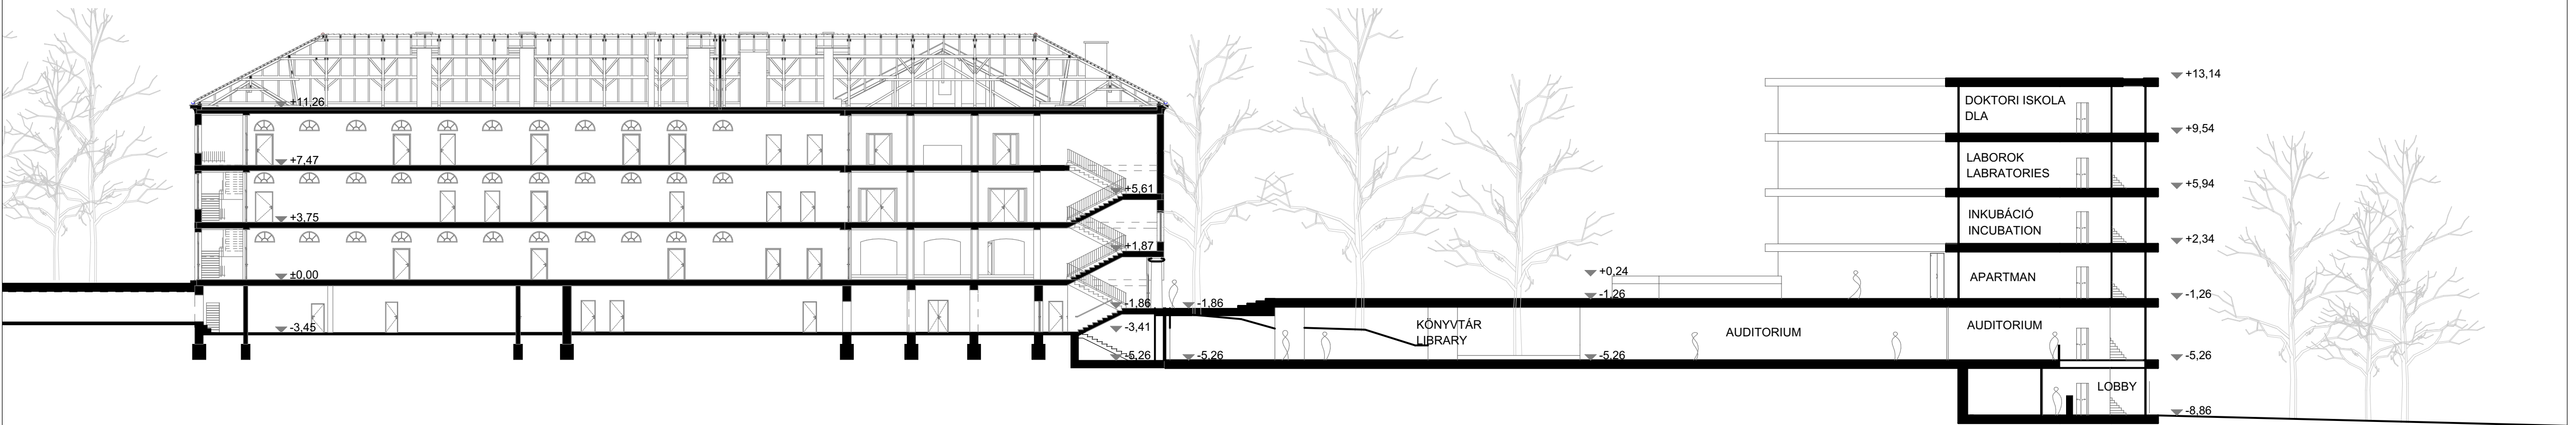

DÉLI HOMLOKZAT / SOUTH FACADE

A-A METSZET / SECTION A