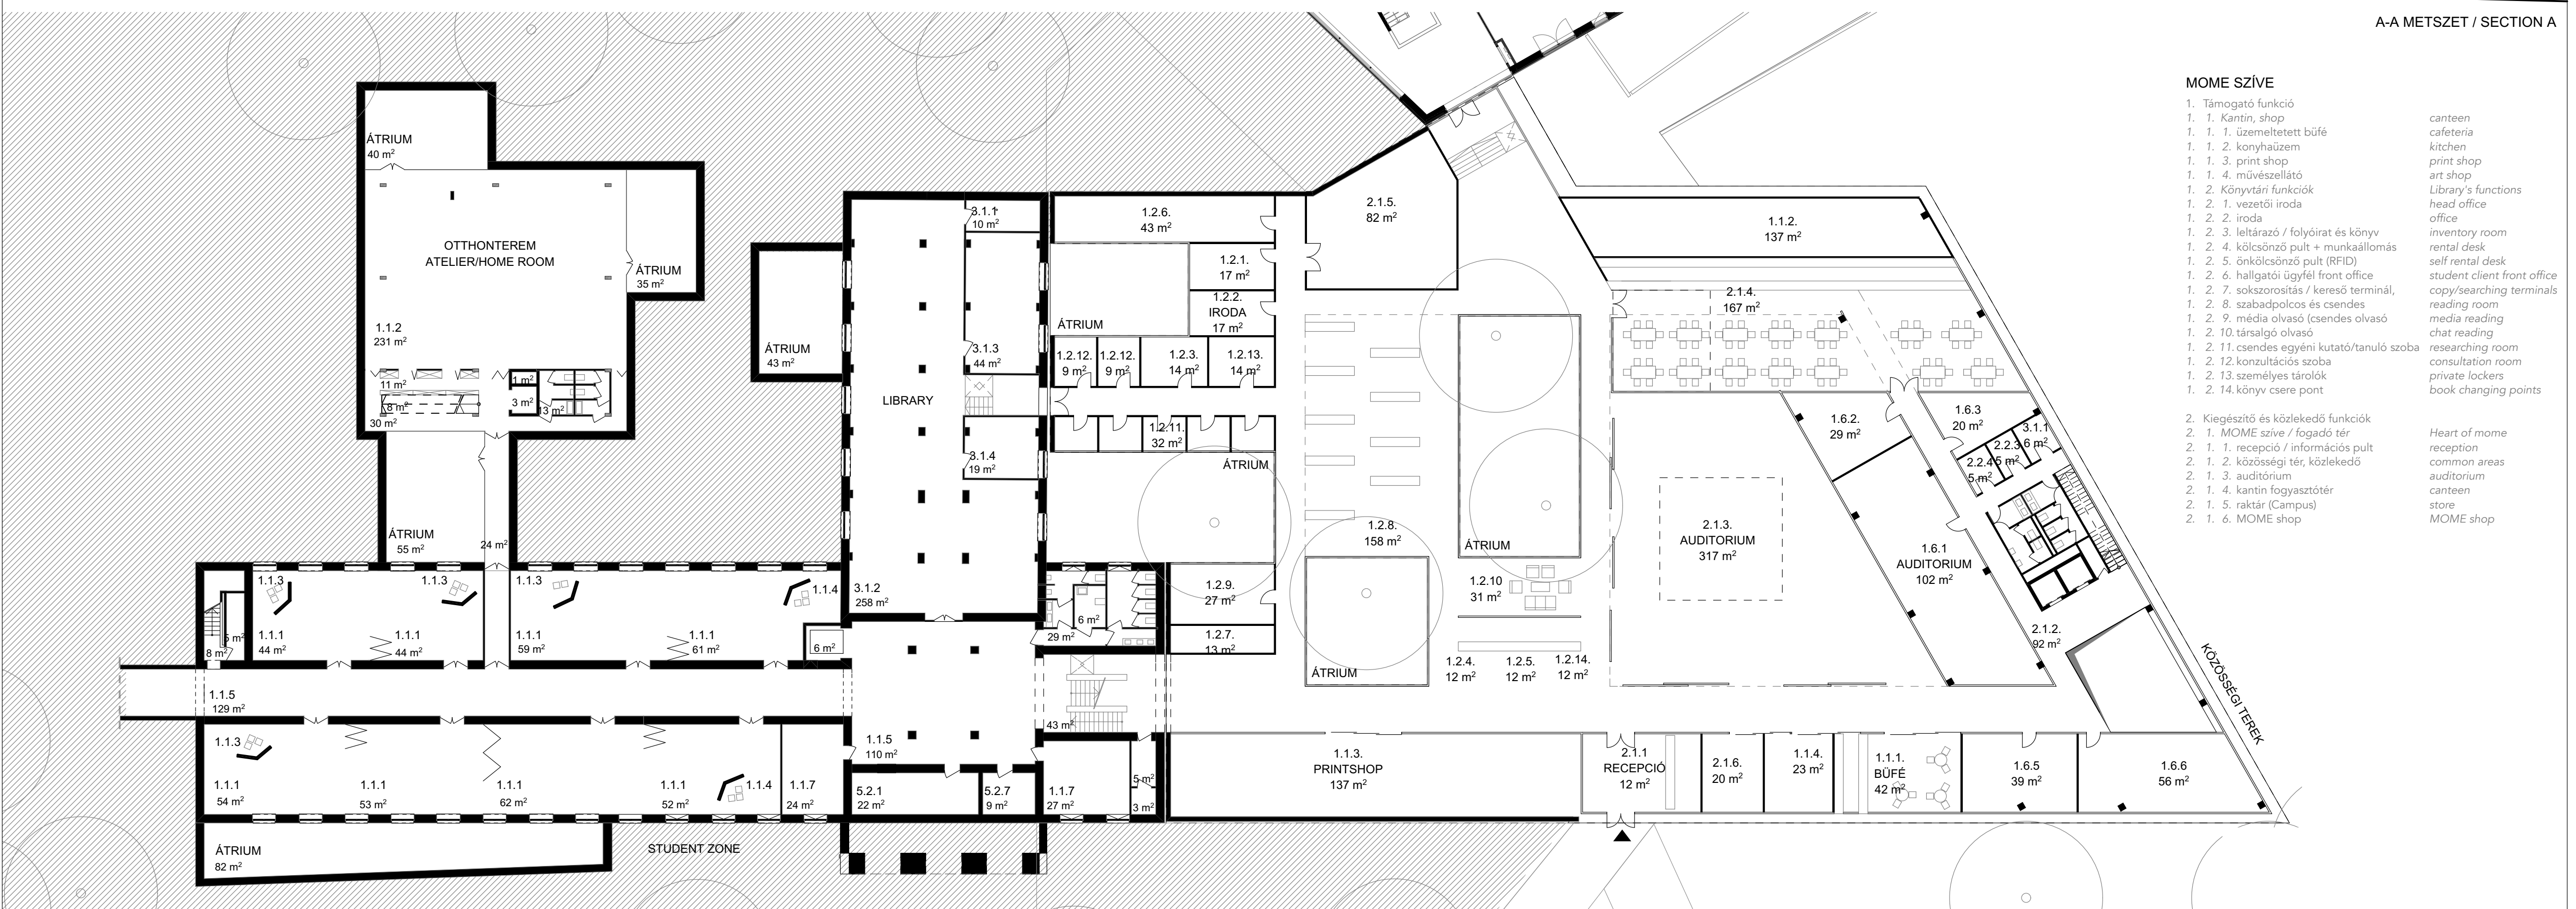

ALAGSORI ALAPRAJZ / BASEMENT PLAN