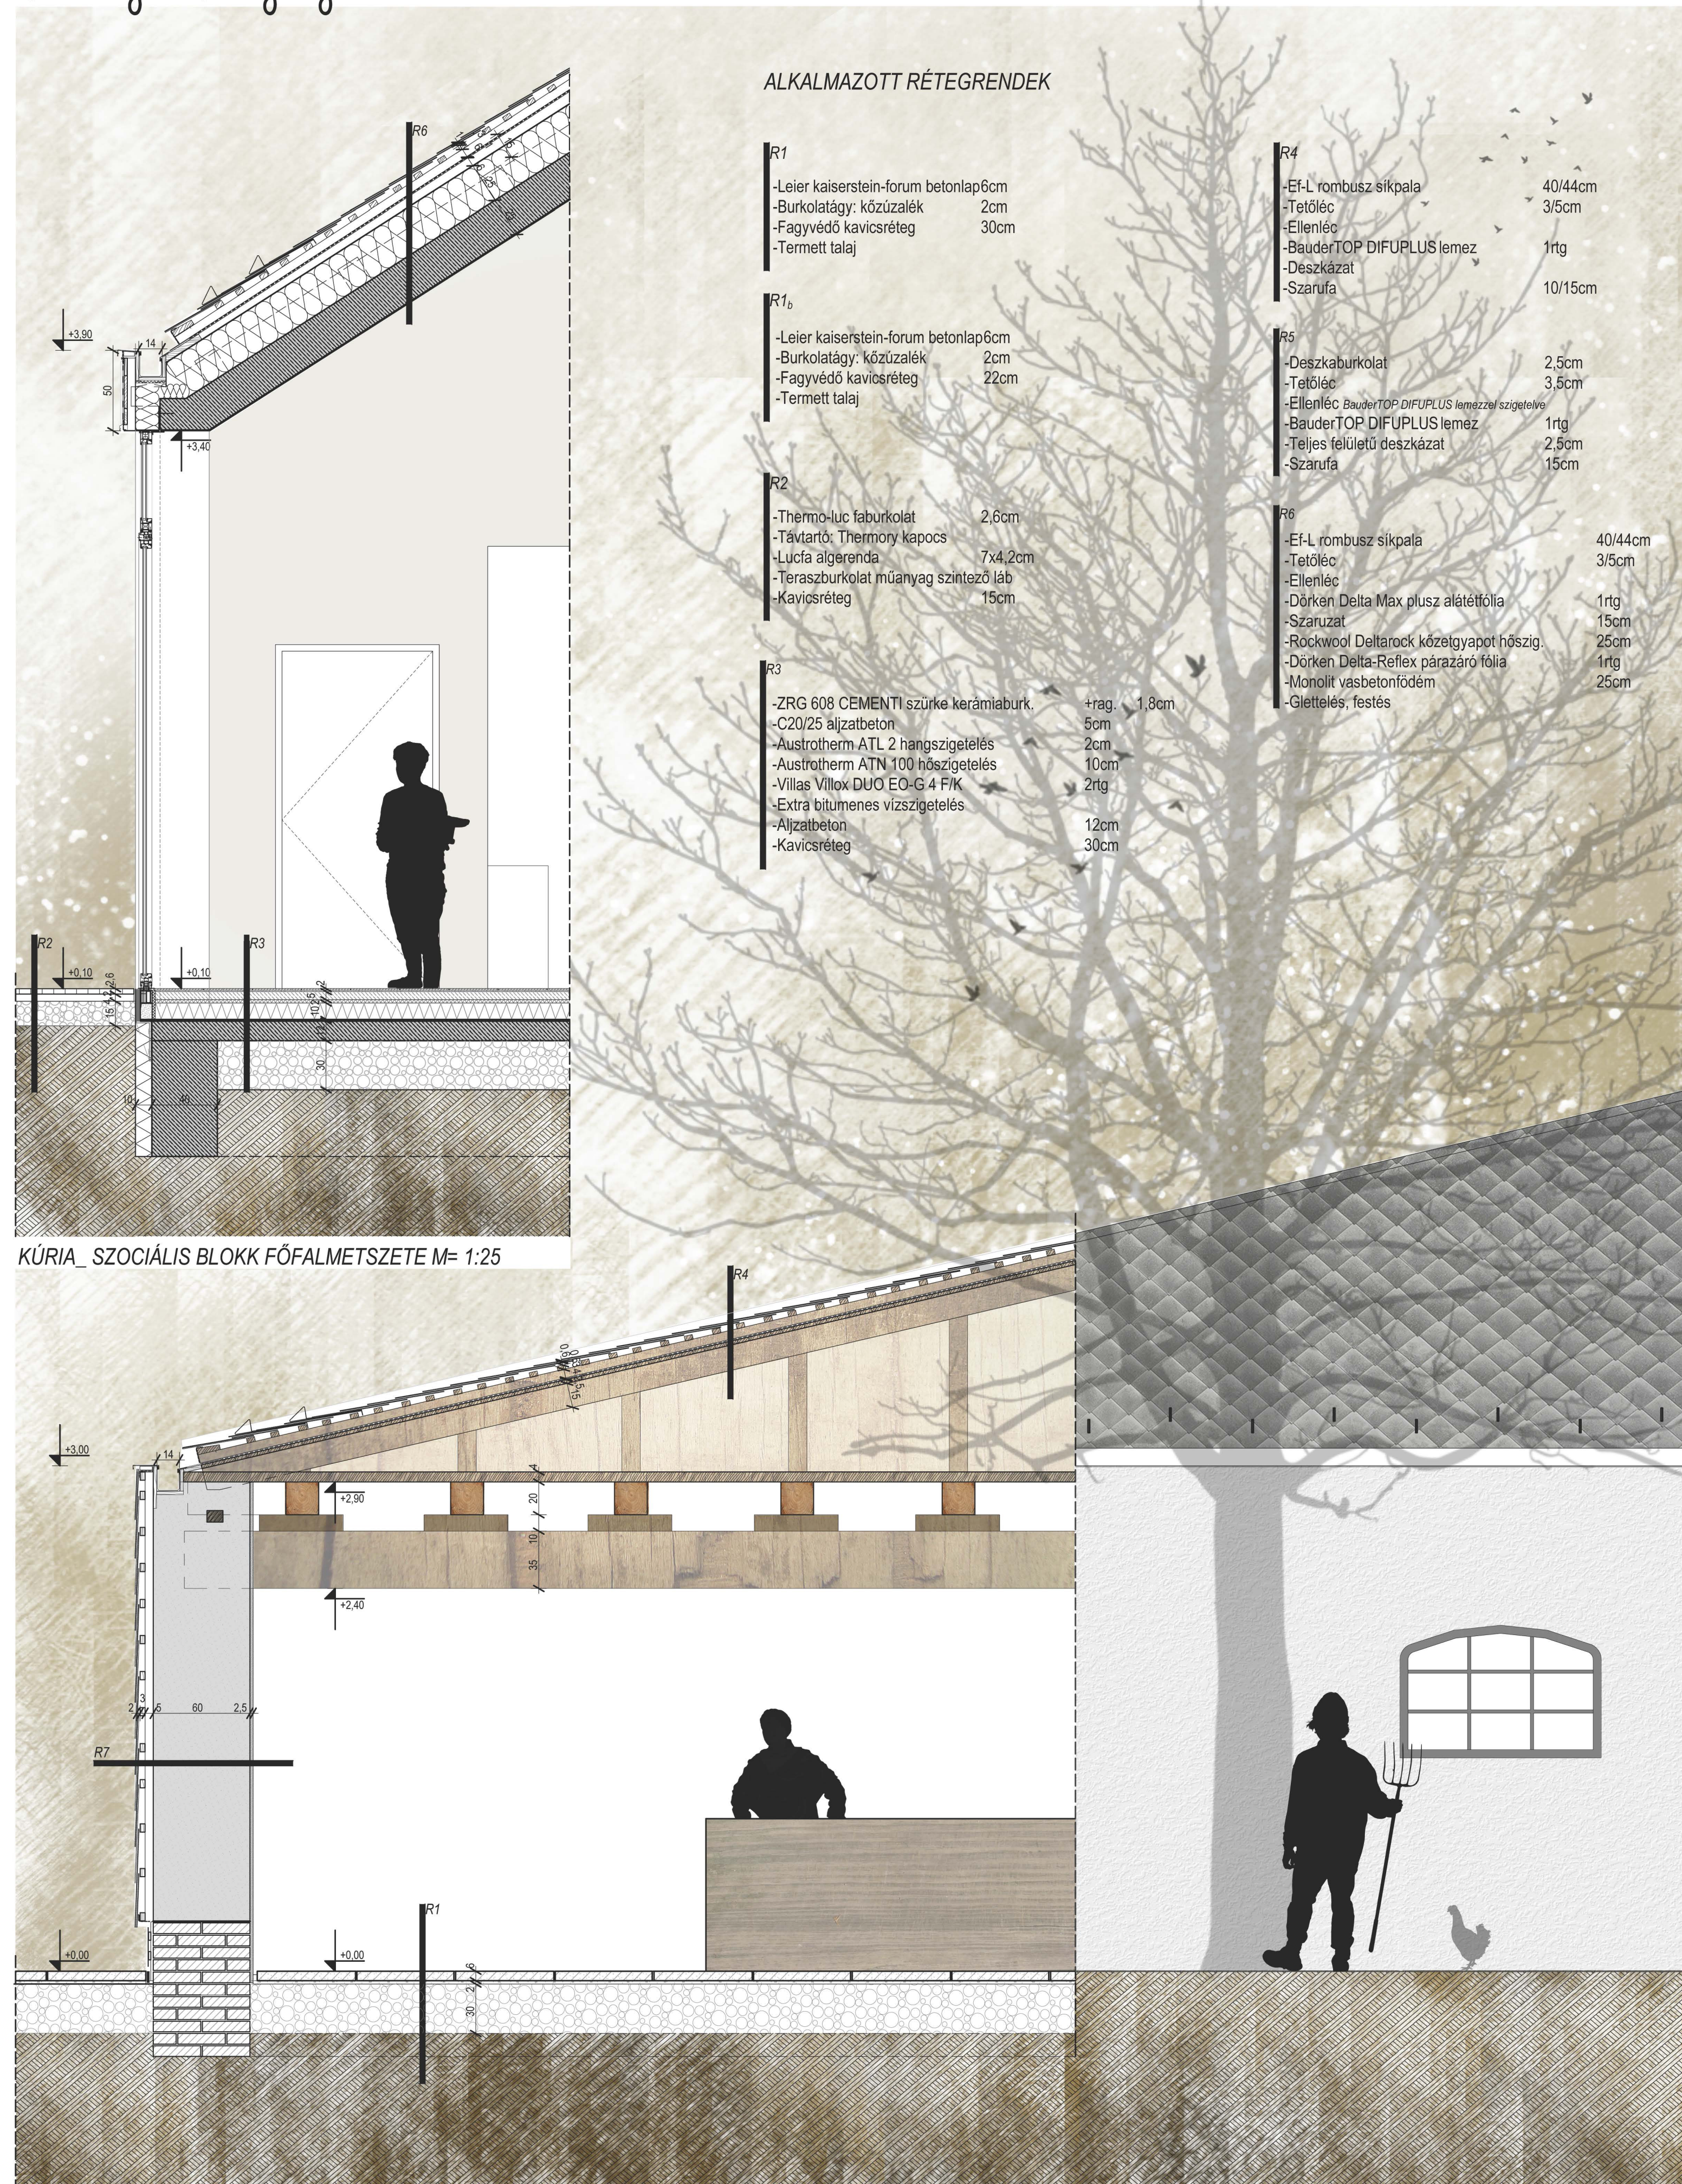

kertészet Mezőszilason

KÚRIA_ SZOCIÁLIS BLOKK FÓFALMETSZETE M= 1:25

RAKTÁR FÓFALMETSZETE M= 1:25

PIAC FÓFALMETSZETE M= 1:25