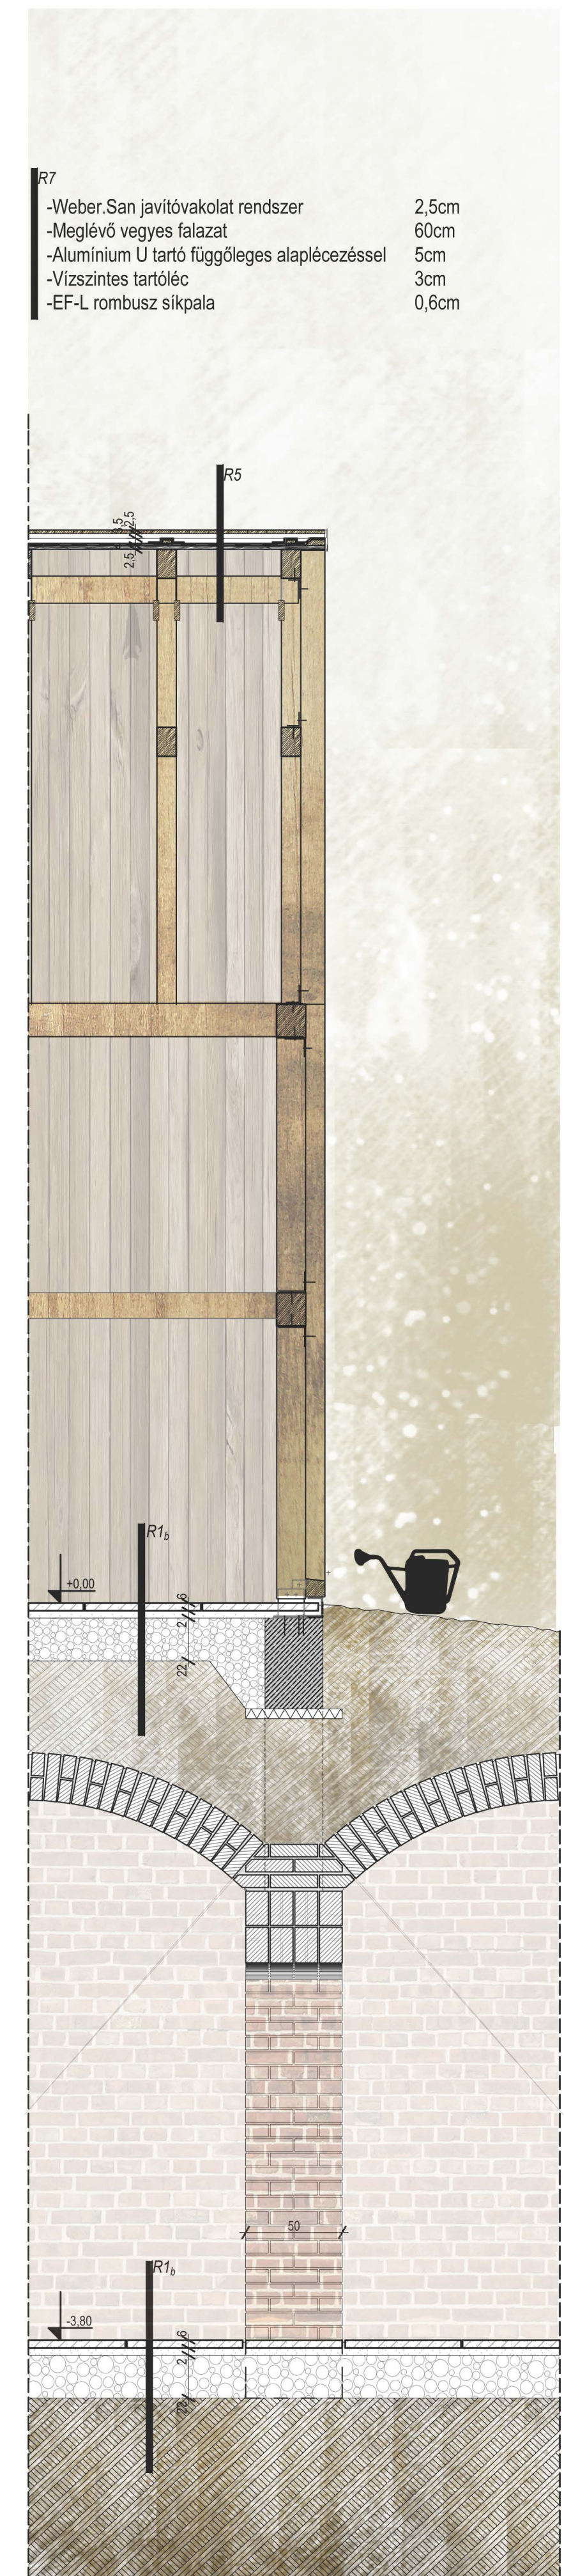

kertészet Mezőszilason

KÚRIA_ SZOCIÁLIS BLOKK FÓFALMETSZETE M= 1:25

RAKTÁR FÓFALMETSZETE M= 1:25

PIAC FÓFALMETSZETE M= 1:25