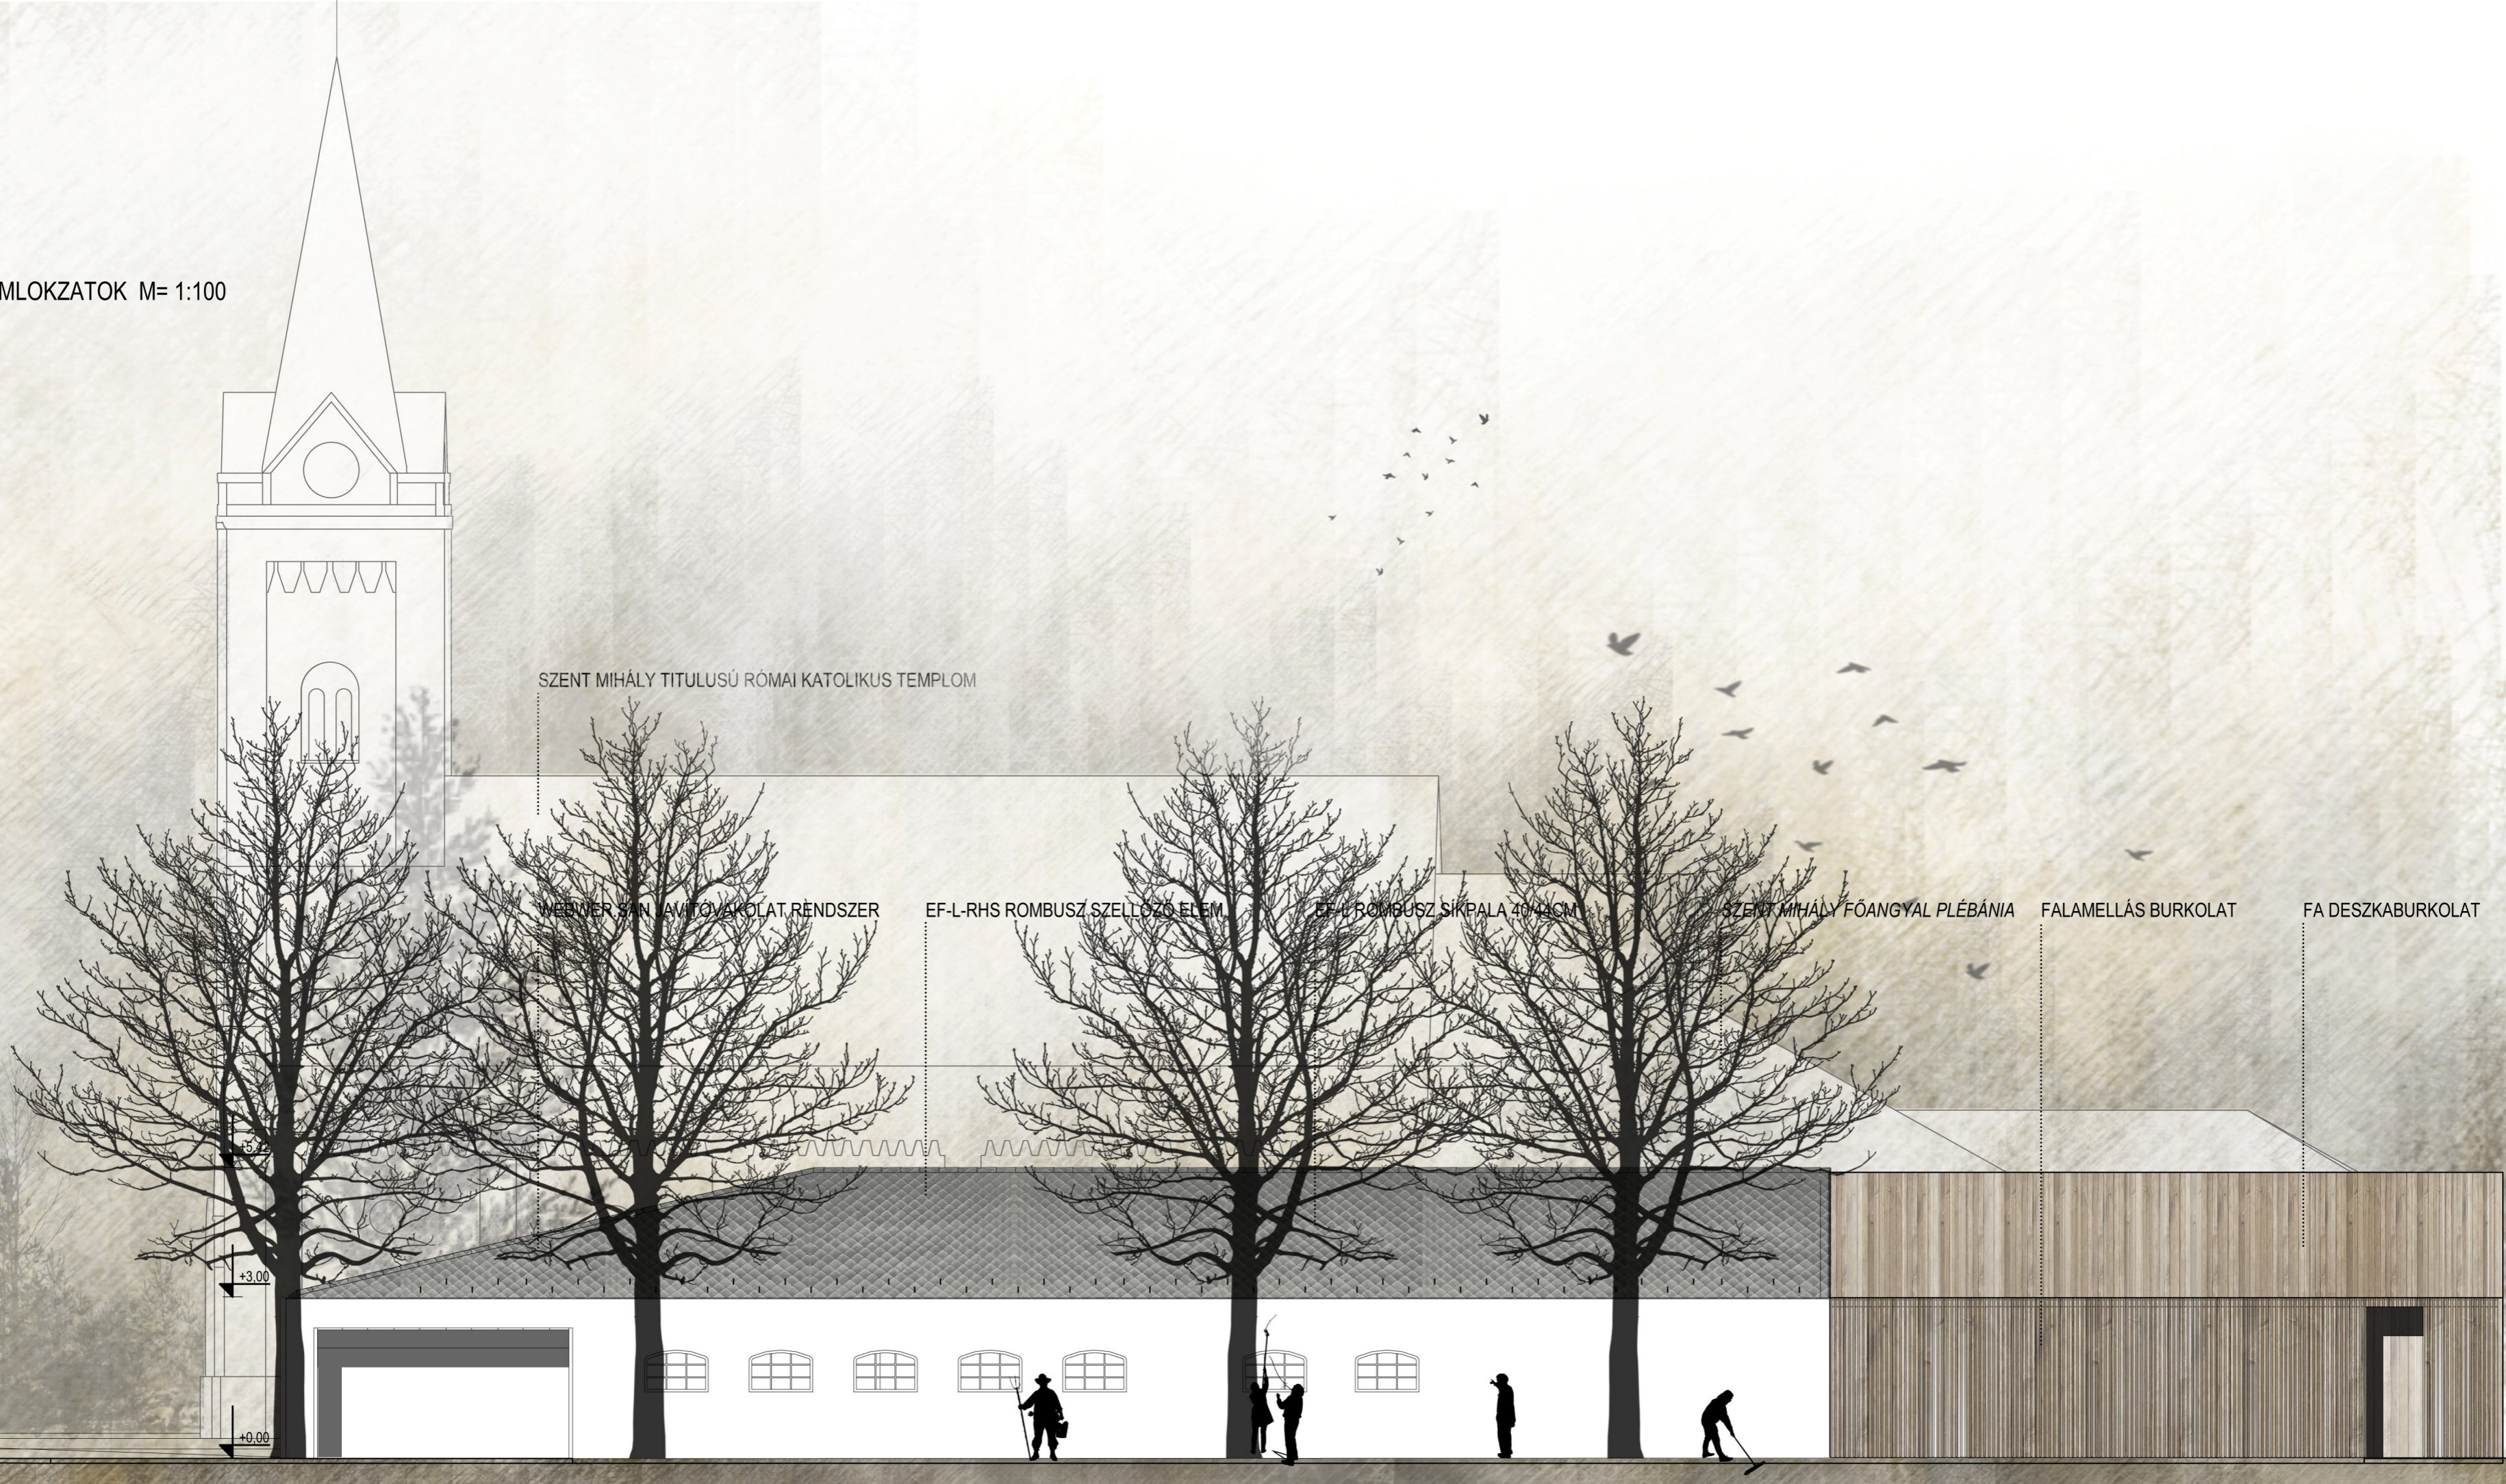

HOMLOKZATOK M= 1:100

SZENT MIHÁLY TITULUSÚ RÓMAI KATOLIKUS TEMPLOM

WEBER 5 AN AVITÓ AKOLAT RÉNSZER

EF-L-RHS ROMBUSZ SZELŐZŐ ELEM

EF-L ROMBUSZ SÍKPALA 40/40CM

SZENT MIHÁLY FŐANGYAL PLÉBÁNIA

FALAMELLÁS BURKOLAT

FA DESZKABURKOLAT

+3.00

+0.00

DÉLI HOMLOKZAT