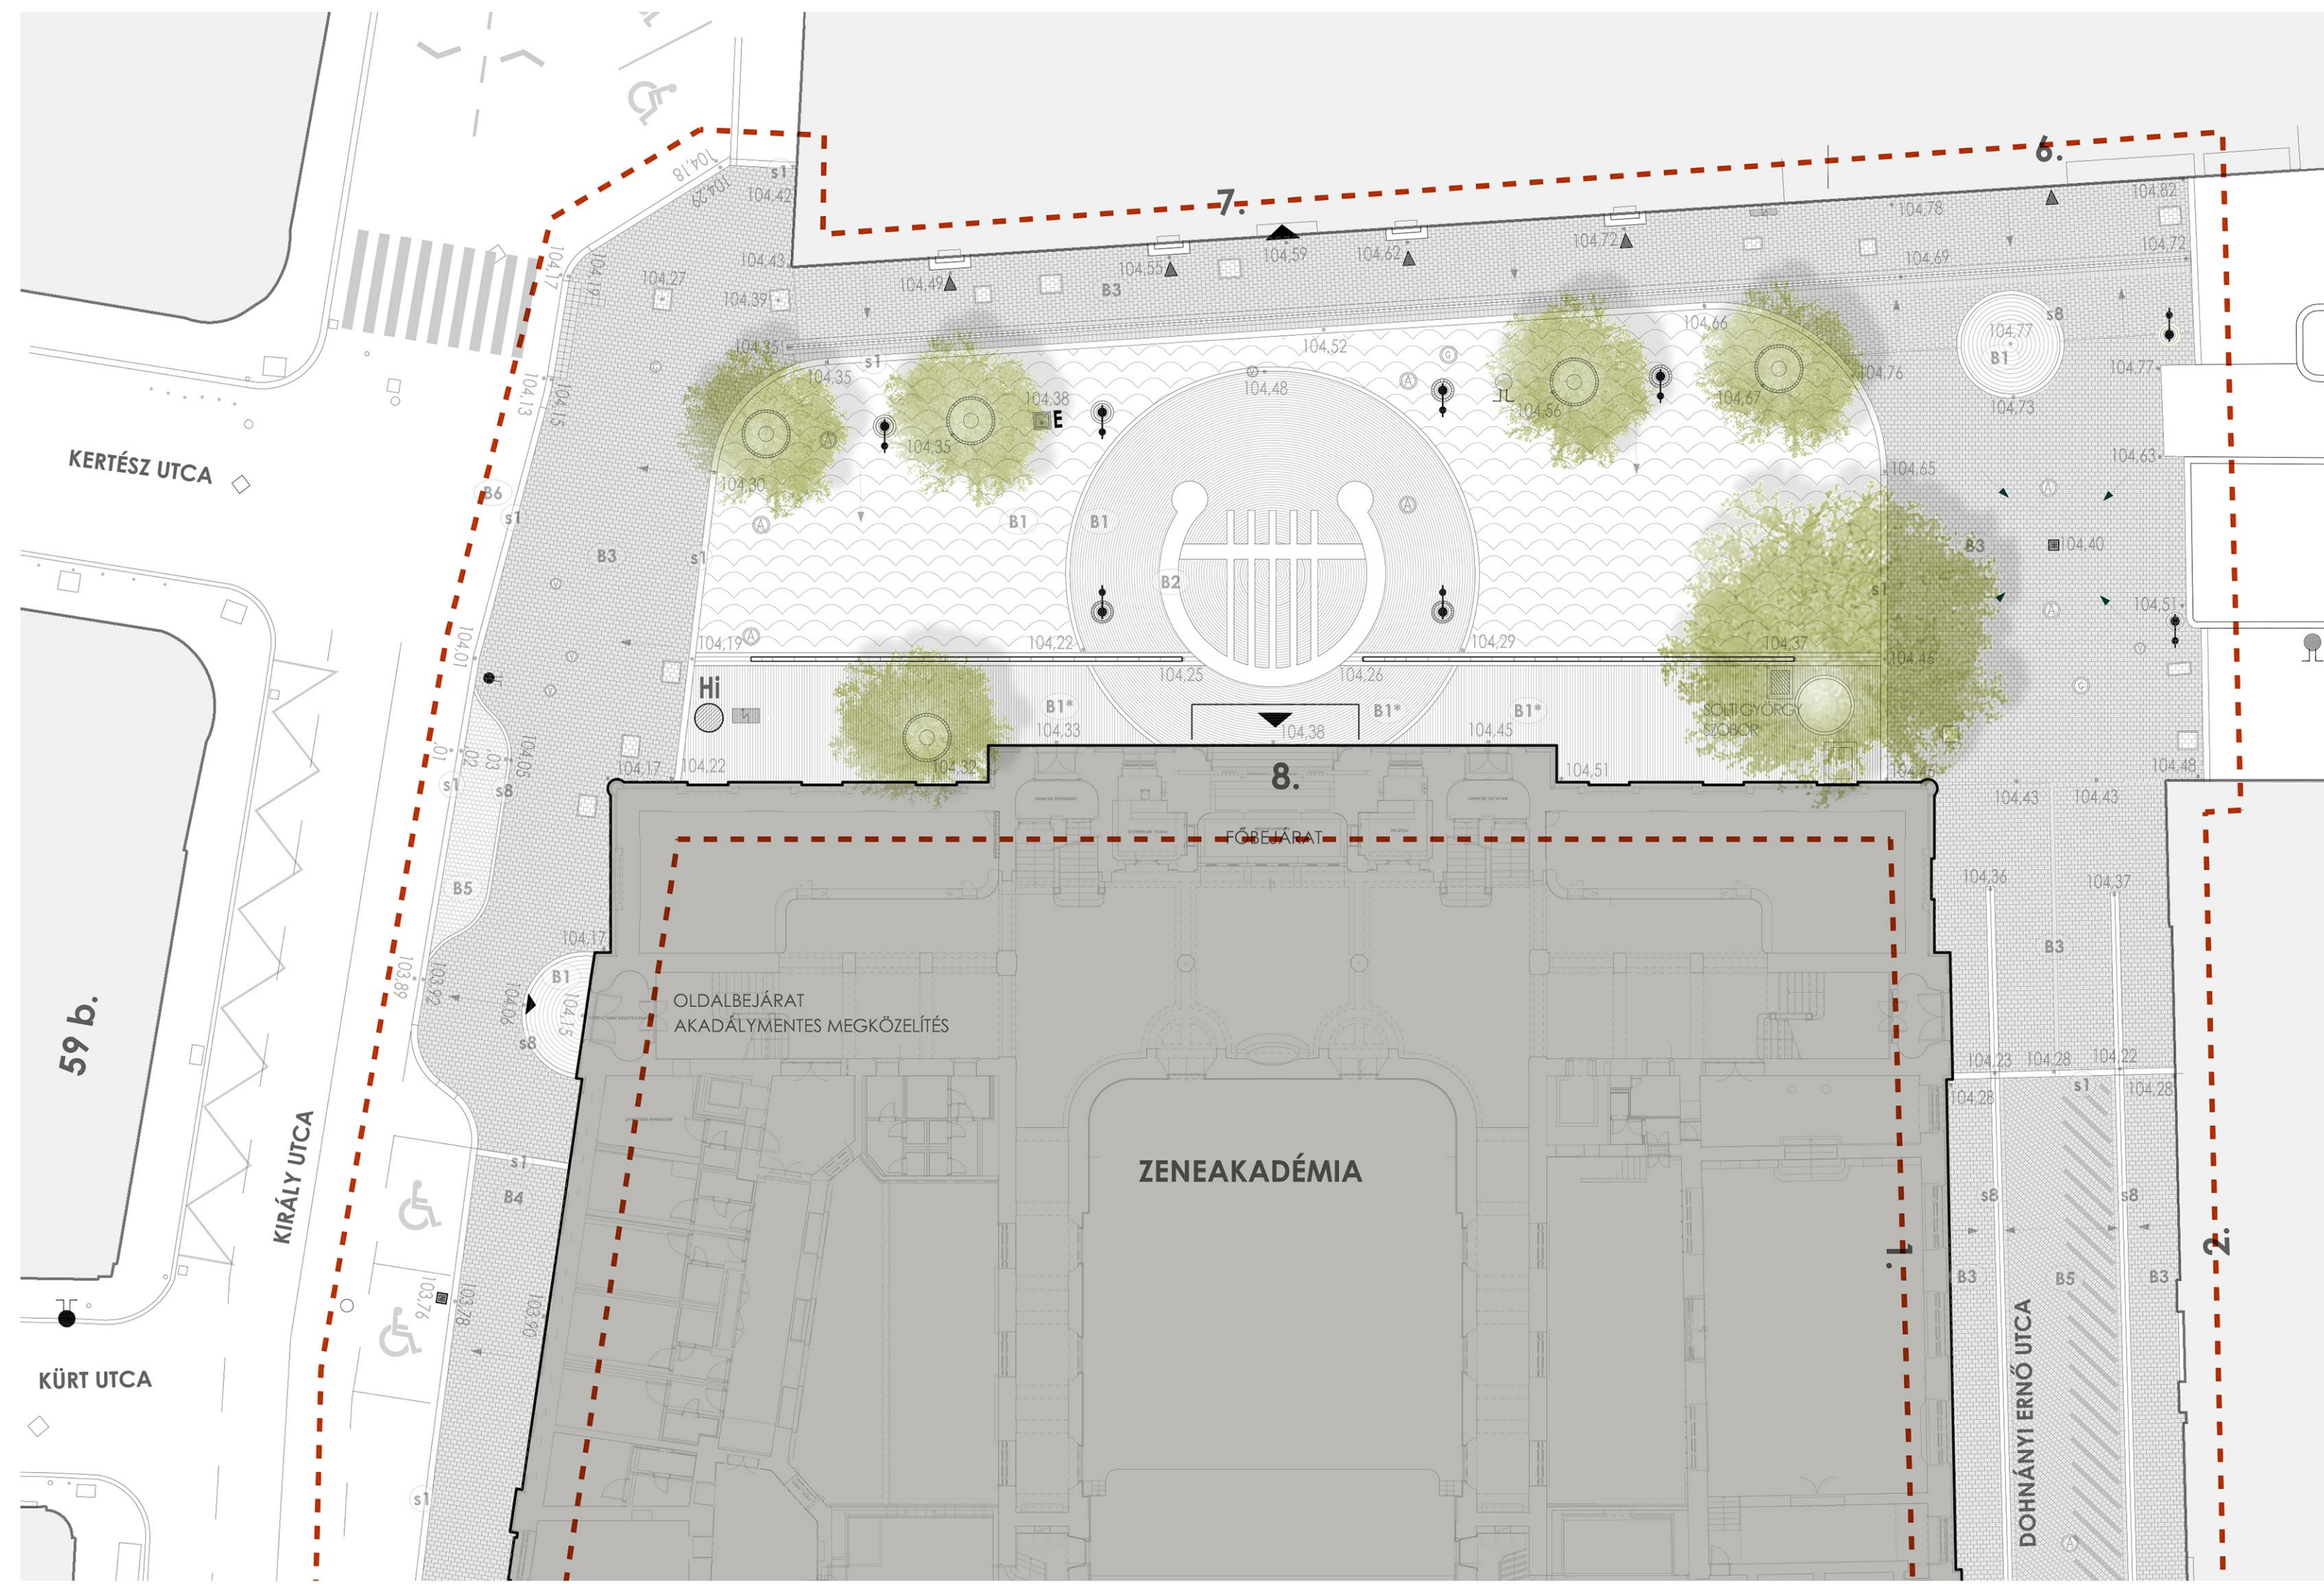

JELMAGYARÁZAT

- **B1** 9x9x9 CM HASÍTOTT FELÜLETŰ ANDEZIT KOCKAKÓ - MŰGYANTÁVAL KEVERT FUGAKITÖLTÉSSEL
- **B1*** 9x9x9 CM FÜRÉSZELT FELÜLETŰ ANDEZIT KOCKAKÓ - MŰGYANTÁVAL KEVERT FUGAKITÖLTÉSSEL
- **B2** 7x7x7 CM FÜRÉSZELT FELÜLETŰ VILÁGOS GRÁNIT KOCKAKÓ - MŰGYANTÁVAL KEVERT FUGAKITÖLTÉSSEL
- **B3** 20x30x8 CM ANTRACIT SZÍNŰ TÉRKŐ
- **B4** 20x30x6 CM ANTRACIT SZÍNŰ TÉRKŐ
- **B5** 20x20x8 CM ANTRACIT SZÍNŰ TÉRKŐ
- **S1** 30 CM SZÉLES GRÁNIT ÚTSZEGÉLY
- **S8** 20x20x20 CM BAZALT KOCKAKÓ SÜLLYESZTET SZEGÉLY
- **S9** 20 CM SZÉLES ANDEZIT ÚTSZEGÉLY KŐ
- **TERVEZETT SZÁLERŐSÍTETT TEHERBÍRÓ FOLYÓKA, ÖNTÖTTVAS NÉGYZETRÁCSOS FEDLAPPAL**
- **Hi** KÖZVILÁGÍTÁSI KANDELÁBER
- **Hi** HÍRDETŐOSZLOP
- **T** TŰZCSAP
- **E** BURKOLATBA SÜLLYESZTETT ENERGIA AKNA
- **□** BURKOLT AKNAFEDLAP
- **A** ÖNTÖTTVAS AKNAFEDLAP
- **G** ÖNTÖTTVAS GÁZELZÁRÓ
- **V** ÖNTÖTTVAS VÍZELZÁRÓ
- **⚡** ELEKTROMOS SZEKRENY
- **■** PONTSZERŰ VÍZNYELŐ
- **104,28** MÉRT MAGASSÁG

Geum Műterem Kft
1123 Budapest, Alkotás u. 3.
(1) 787 9098 www.geum.hu

**LISZT FERENC TÉR
ZENEAKADÉMIA ELŐTTI
RÉSZÉNEK MEGÚJÍTÁSA**

BUDAPEST VI. kerület, Liszt Ferenc tér

KÖZTERÜLET-ALAKÍTÁSI TERV

2013. AUGUSZTUS

MEGRENDELŐ: LISZT FERENC ZENEMŰVÉSZETI EGYETEM

GENERÁL TERVEZŐ: GEUM MŰTEREM KFT
TÁJÉPÍTÉSZ TERVEZŐK: GYÜRE BORBÁLA K 01-5234
CSONTOS CSENGE K 01-5186

KÖZLEKEDÉS TERVEZŐ: WETTSTEIN MIKLÓS KÉ-T/01 2317

KÜLSŐ KÖZMŰ TERVEZŐ: TISZAI JÓZSEF MK: 01-2473, Gp.Vz.

ELEKTROMOS TERVEZŐ: KAPITOR GYÖRGY V-T 01-13862

**KÖRNYEZETRENDEZÉS
BURKOLATI TERV**

T-02

1:250