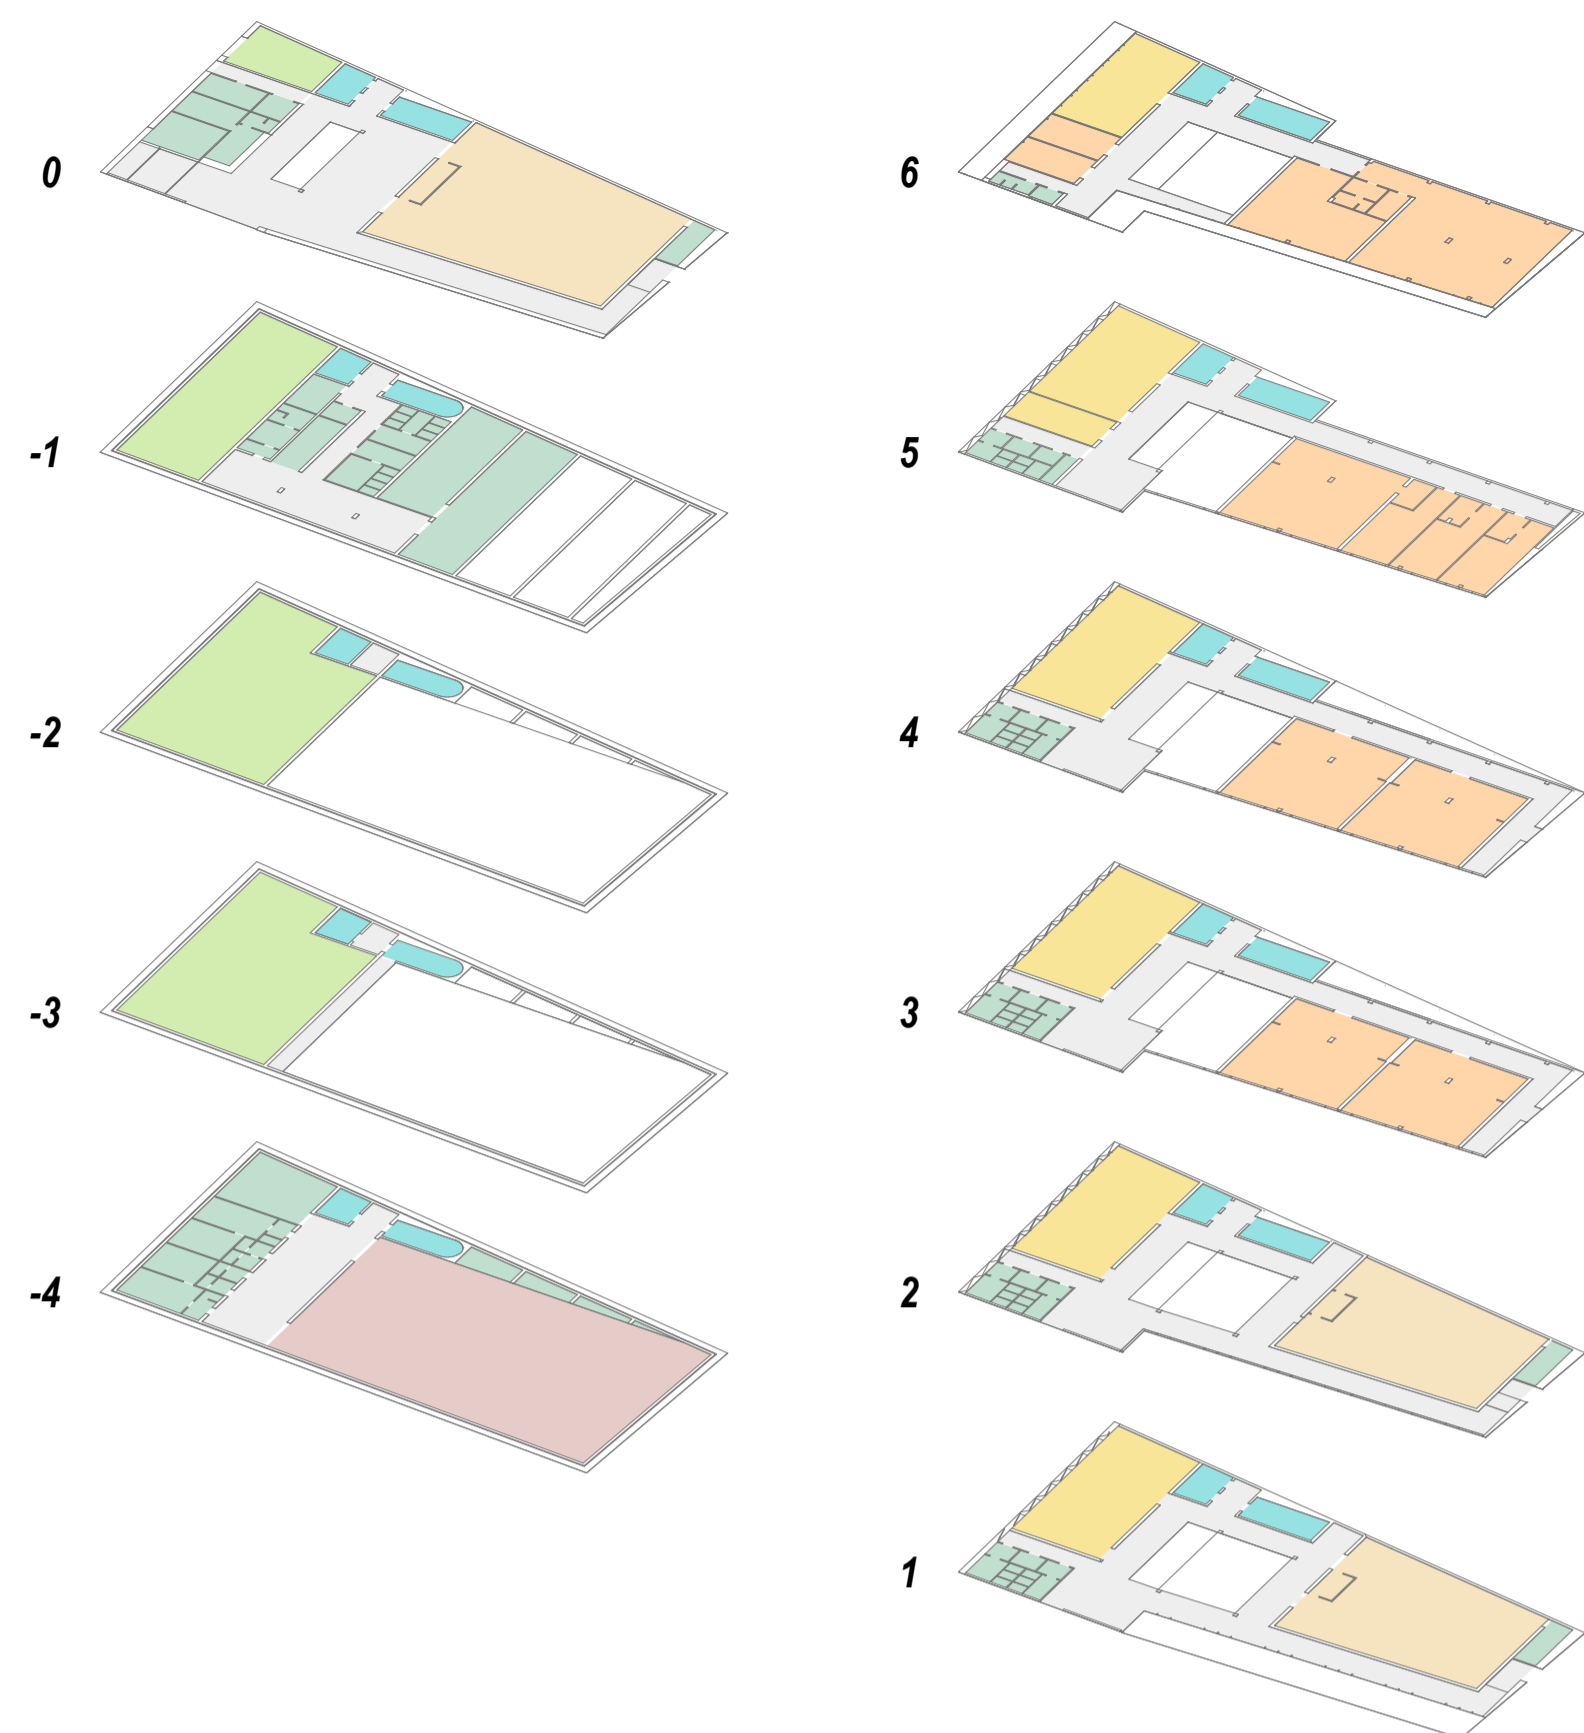

FUNKCIONÁLIS REND

- KÖZLEKEDŐ
  NAGY ELŐADÓ
  LÉPCSŐ, LIFT
  TORNATEREM
- TANTEREM
  LABOR, GYAKORLÓ, VIZSGÁLÓ
  GÉPKOCSI PARKOLÁS
  KISZOLGÁLÓ, RAKTÁR, GÉPÉSZET

BELSŐ UDVAR - KERTÉSZETI KONCEPCIÓ

- középmagas cserje, fűfélék
  virágos mező
  alacsony cserje, talajtakaró