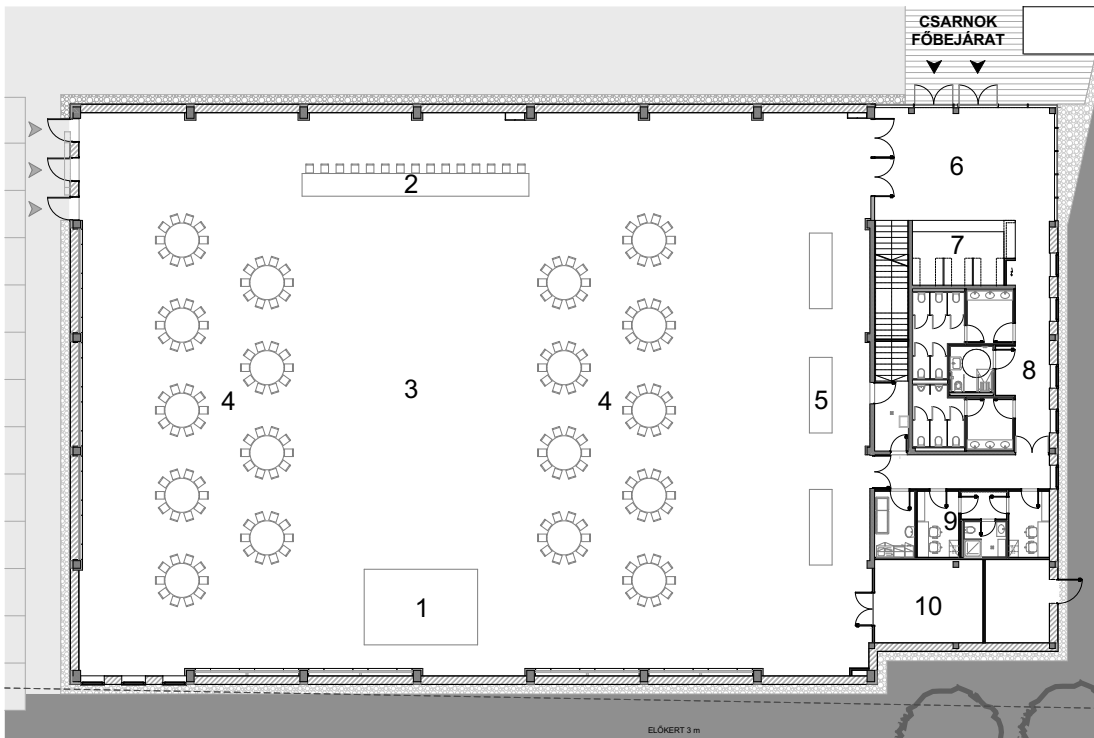

## SZALAGTÚZÓ, VARIETÉ

- 1 zenekar
- 2 színpad
- 3 tánctér
- 4 asztalok
- 5 büfé
- 6 előtér
- 7 ruhatár
- 8 wc - mosdó
- 9 öltözők
- 10 raktár

## ESKÜVŐ

- 1 zenekar
- 2 főasztal
- 3 tánctér
- 4 asztalok
- 5 büfé
- 6 előtér
- 7 ruhatár
- 8 wc - mosdó
- 9 öltözők
- 10 raktár