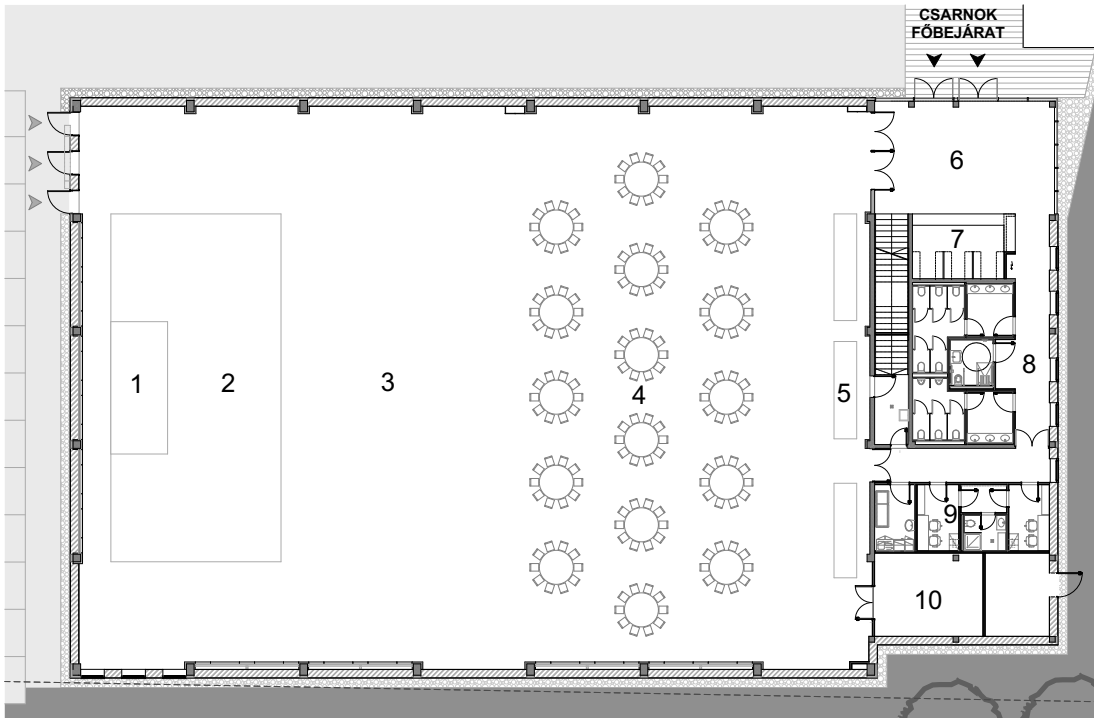

## SZALAGTÚZÓ, VARIETÉ

- 1 zenekar
- 2 színpad
- 3 tánctér
- 4 asztalok
- 5 büfé
- 6 előtér
- 7 ruhatár
- 8 wc - mosdó
- 9 öltözők
- 10 raktár

## ESKÜVŐ

- 1 zenekar
- 2 főasztal
- 3 tánctér
- 4 asztalok
- 5 büfé
- 6 előtér
- 7 ruhatár
- 8 wc - mosdó
- 9 öltözők
- 10 raktár