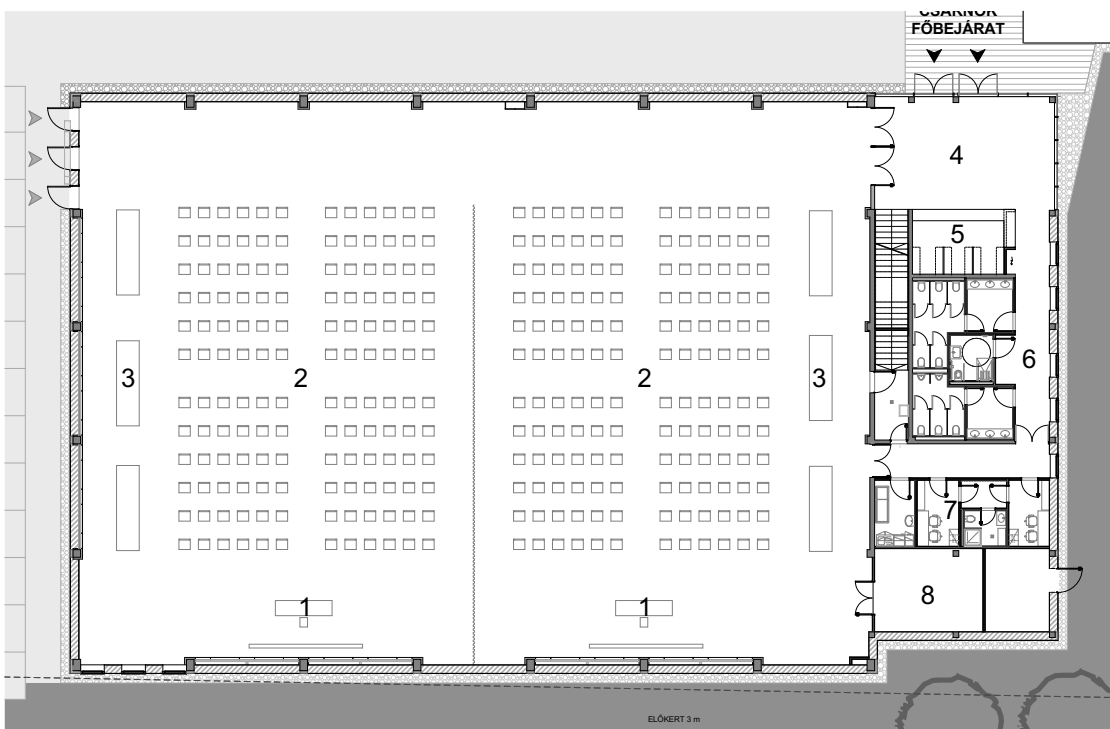

KONFERENCIA (300 fő)

- 1 előadó
- 2 nézőtér
- 3 büfé
- 4 előtér
- 5 ruhatár
- 6 wc - mosdó
- 7 öltözők
- 8 raktár

KONFERENCIA (300:2 x 150 fő)

- 1 előadó
- 2 nézőtér
- 3 büfé
- 4 előtér
- 5 ruhatár
- 6 wc - mosdó
- 7 öltözők
- 8 raktár