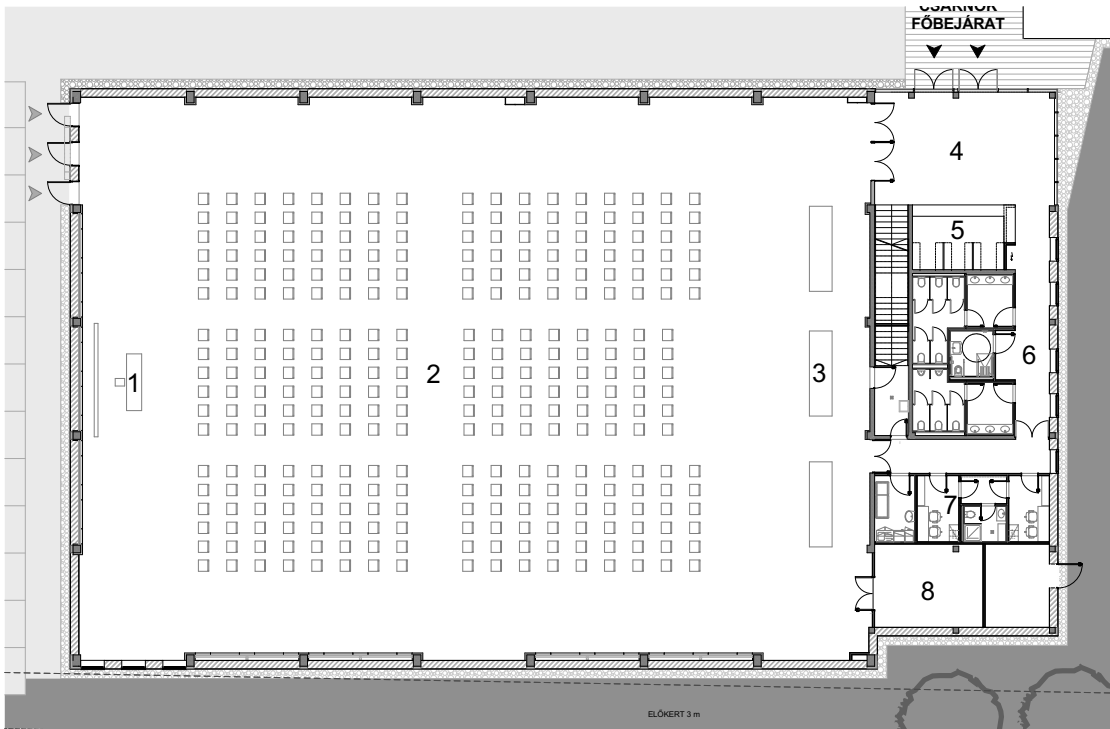

KONFERENCIA (300 fő)

- 1 előadó
- 2 nézőtér
- 3 büfé
- 4 előtér
- 5 ruhatár
- 6 wc - mosdó
- 7 öltözők
- 8 raktár

KONFERENCIA (300:2 x 150 fő)

- 1 előadó
- 2 nézőtér
- 3 büfé
- 4 előtér
- 5 ruhatár
- 6 wc - mosdó
- 7 öltözők
- 8 raktár