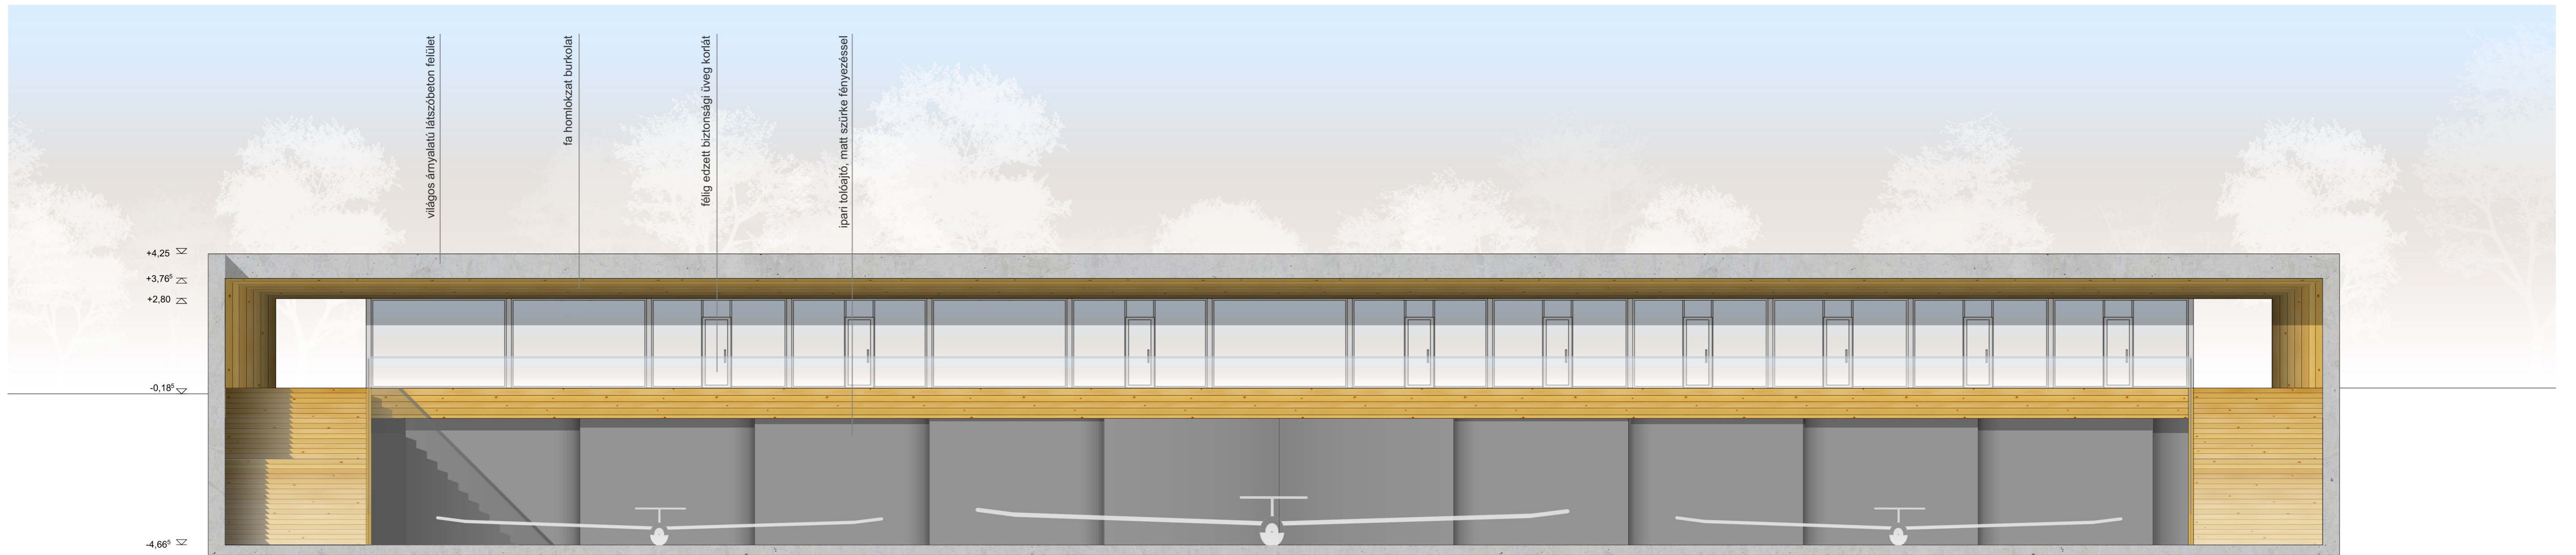

višgös árnyalató látszöbeton felület

fa homlokzat burkolat

+4.25  
+3.76  
+2.80  
-0.18

višgös árnyalató látszöbeton felület

fa homlokzat burkolat

félíg edzett biztonsági üveg korlát

ipari bolcájtó, matt szürke fényezésel

+4.25  
+3.76  
+2.80  
-0.18  
-4.66

višgös árnyalató látszöbeton felület

+4.25  
+3.76  
+2.80  
-0.18

-5.05