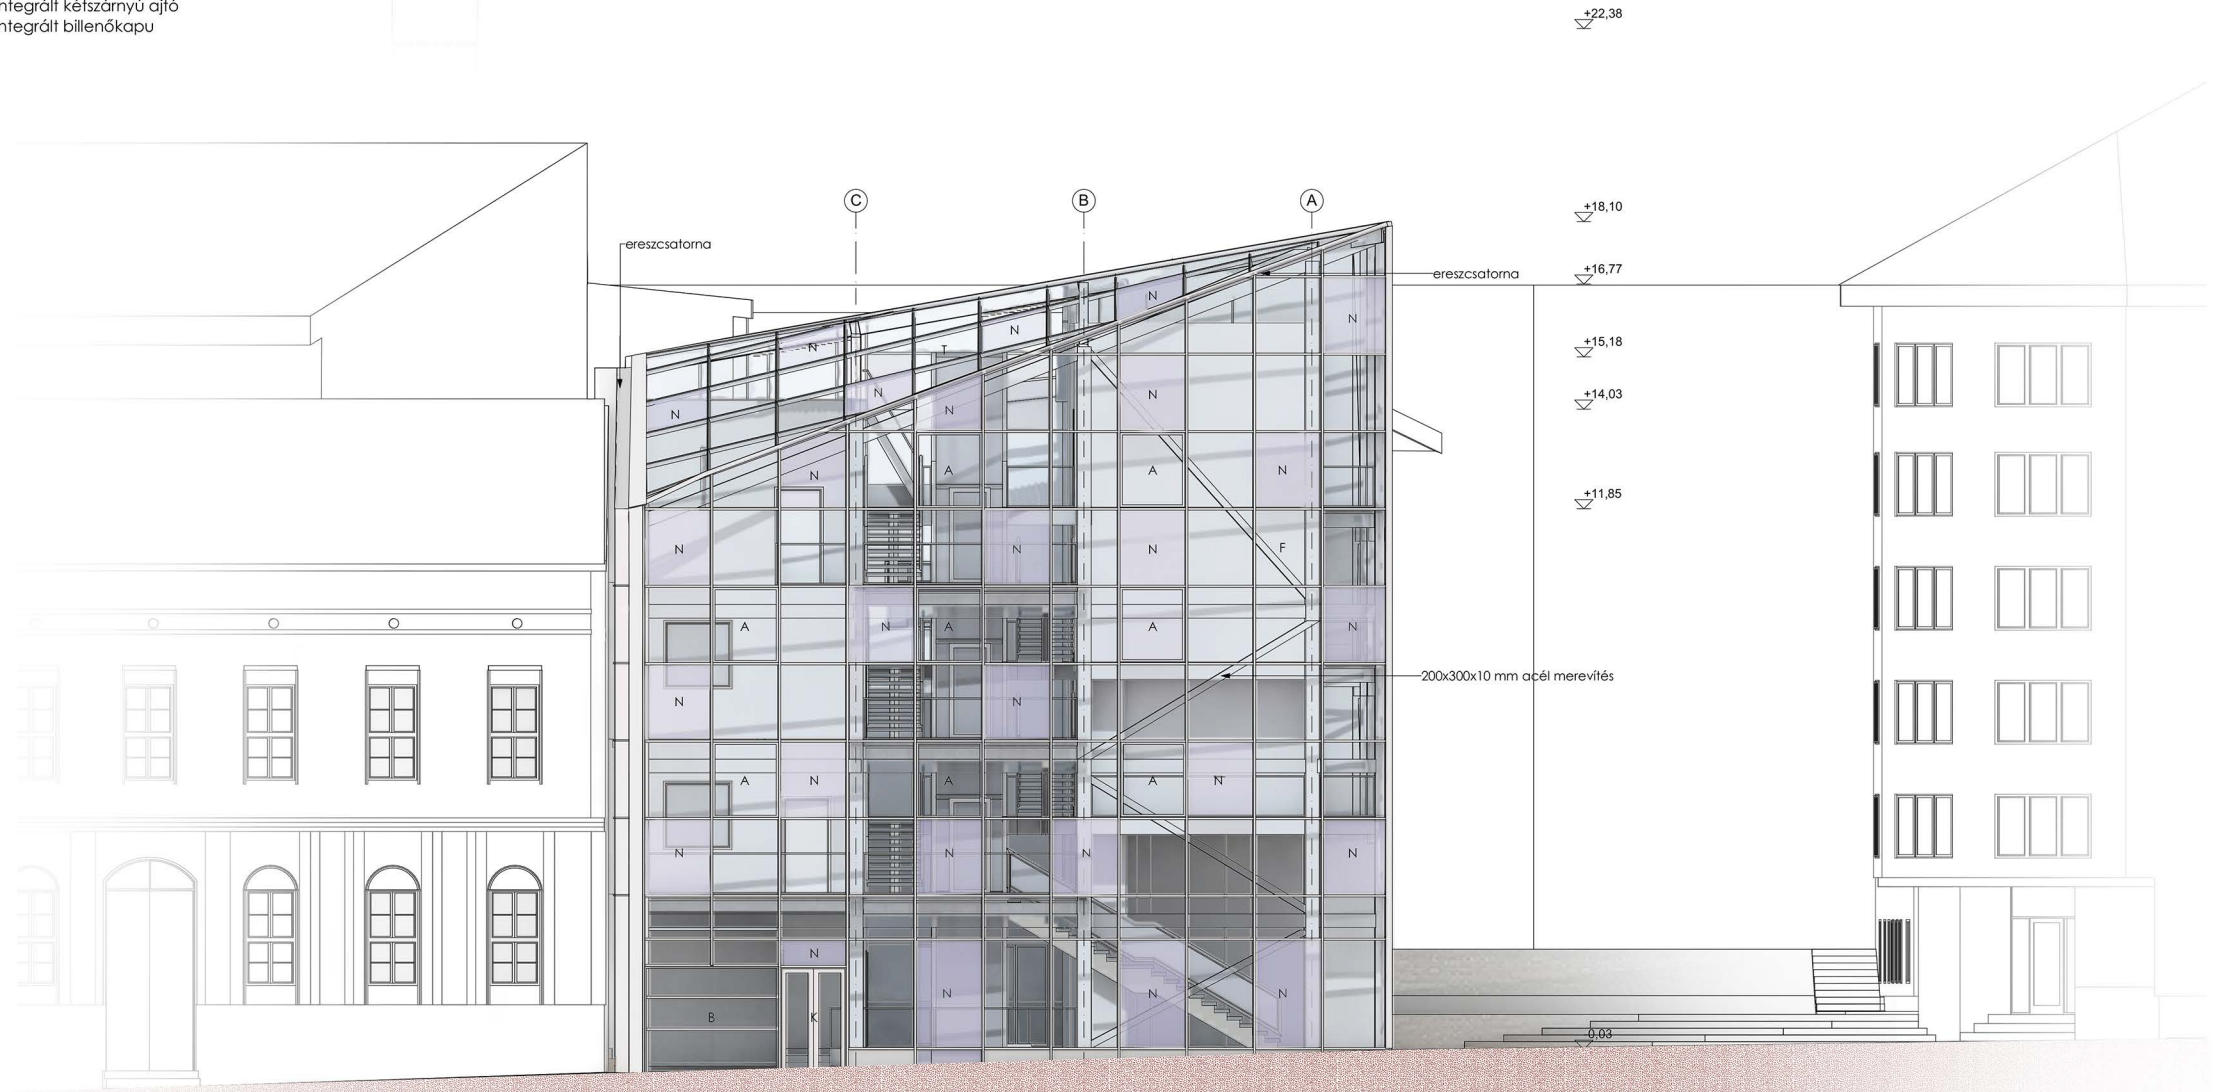

3. EMELETI ALAPRAJZ

C-C METSZET

- F: Schüco FW 50 + látszóbordás függönyfal
- T: Schüco FW 50 + strukturális függönyfal üvegtető
- N: Schüco FW 50 + függönyfal panel pontszerű napelemekkel
- A: Schüco FW 50 + függönyfal automatizáltan nyitható panel
- K: Függönyfalba integrált kétszárnyú ajtó
- B: Függönyfalba integrált billenőkapu

ÉSZAKI HOMLOKZAT

- F: Schüco FW 50 + látszóbordás függönyfal
- N: Schüco FW 50 + függönyfal panel pontoszerű napelemekkel
- A: Schüco FW 50 + függönyfal automatizáltan nyitható panel
- K: Függönyfalba integrált kétszárnyú ajtó
- S: Függönyfalba integrált Solarlux harmónika ajtó