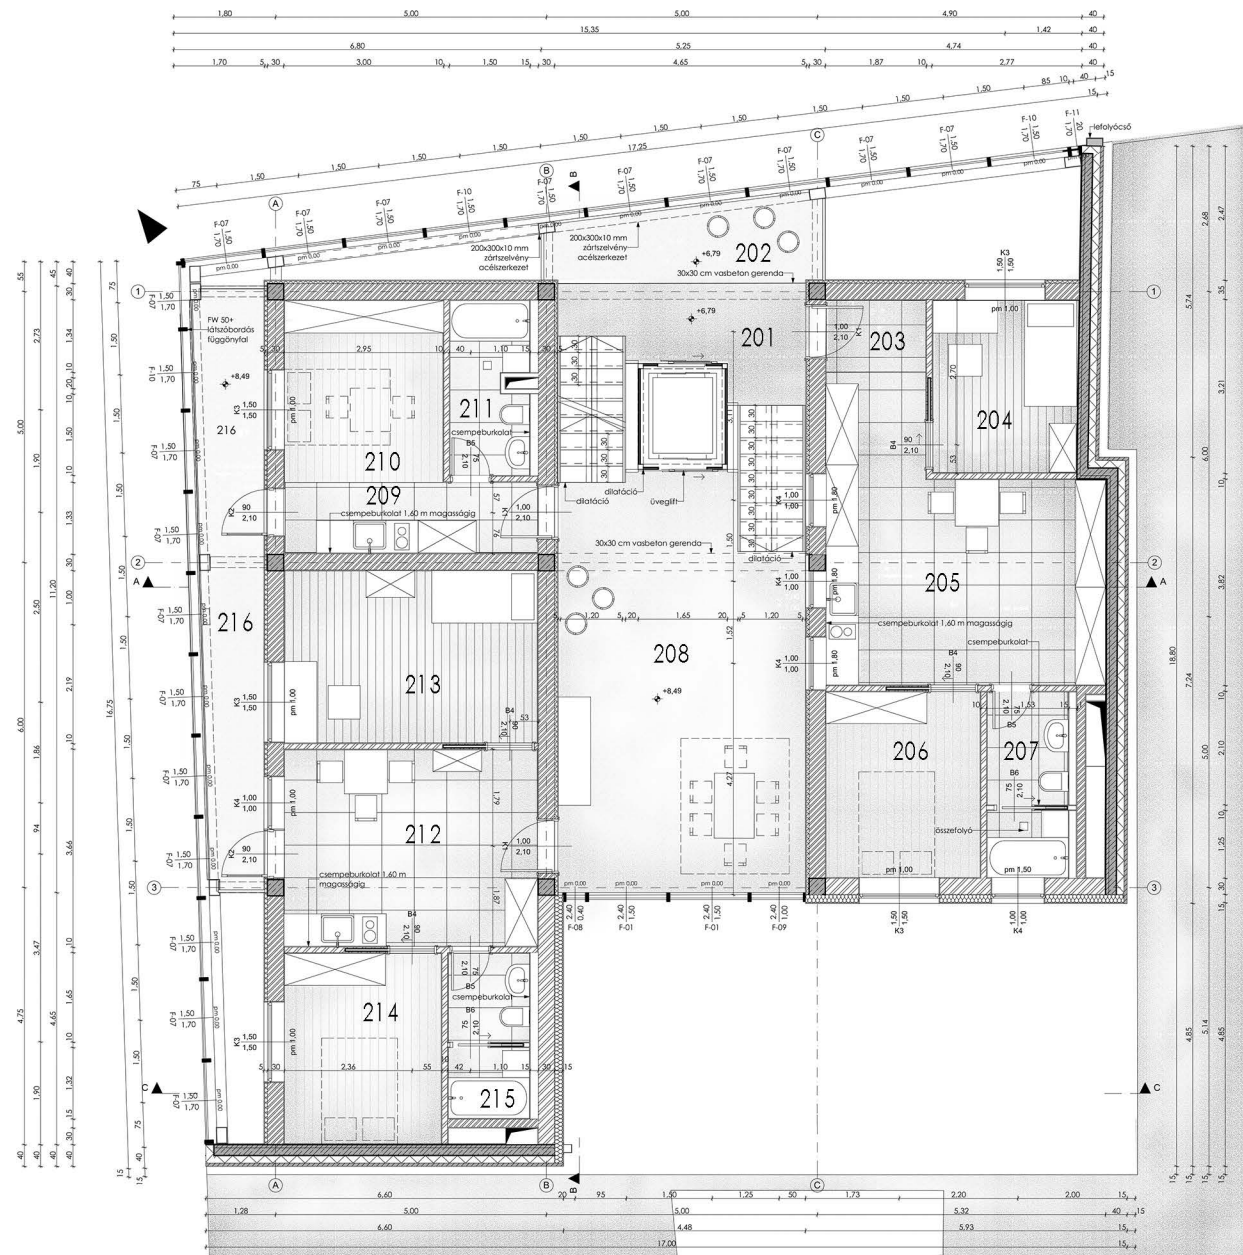

VÁNDOR UTCA

- 101 lépcsőház
- 102 gépészeti helyiség
- 103 oltórendszer gépház
- 104 előtér
- 105 parkolólift
- 106 mélygarázs

MÉLYGARÁZS ALAPRAJZ

- 201 közösségi tér
- 202 terasz
- 203 előtér
- 204 háló
- 205 konyha-étkező
- 206 háló
- 207 fürdő
- 208 közösségi tér
- 209 konyha
- 210 háló
- 211 fürdő
- 212 konyha-étkező
- 213 háló
- 214 háló
- 215 fürdő
- 216 terasz

2. EMELETI ALAPRAJZ

- 301 közösségi tér
- 302 terasz
- 303 konyha
- 304 háló
- 305 fürdő
- 306 közösségi
- 307 konyha
- 308 háló
- 309 fürdő
- 310 terasz
- 311 konyha
- 312 háló
- 313 fürdő
- 314 terasz