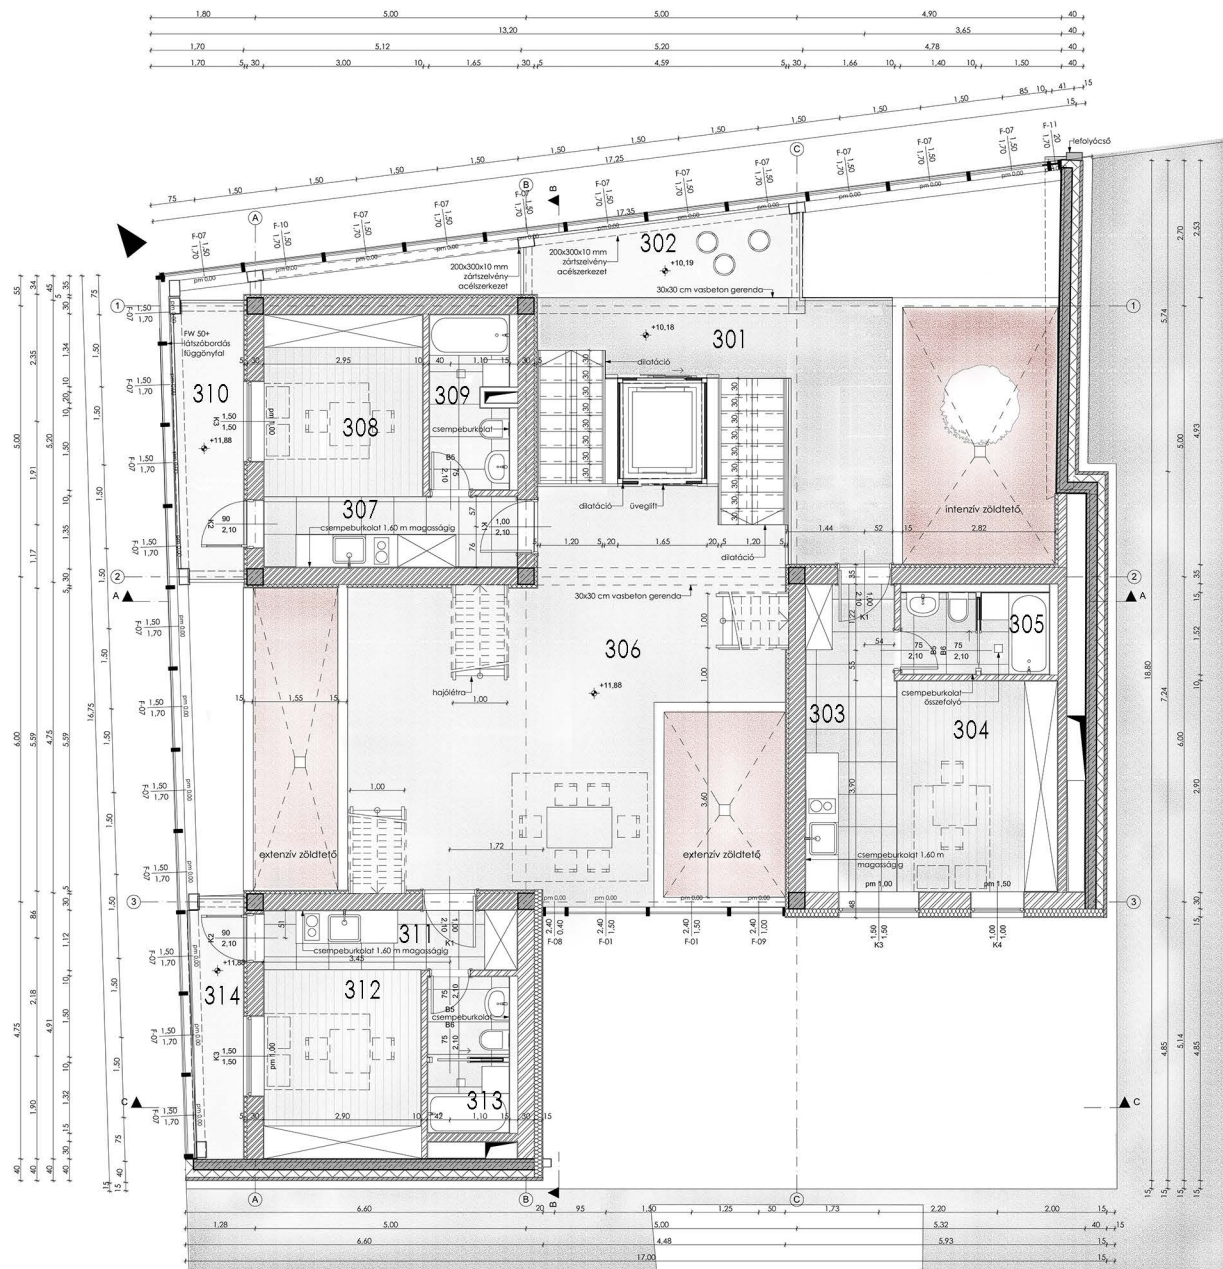

VÁNDOR UTCA

- 101 lépcsőház
- 102 gépészeti helyiség
- 103 oltórendszer gépház
- 104 előtér
- 105 parkolólift
- 106 mélygarázs

MÉLYGARÁZS ALAPRAJZ

- 201 közösségi tér
- 202 terasz
- 203 előtér
- 204 háló
- 205 konyha-étkező
- 206 háló
- 207 fürdő
- 208 közösségi tér
- 209 konyha
- 210 háló
- 211 fürdő
- 212 konyha-étkező
- 213 háló
- 214 háló
- 215 fürdő
- 216 terasz

2. EMELETI ALAPRAJZ

- 301 közösségi tér
- 302 terasz
- 303 konyha
- 304 háló
- 305 fürdő
- 306 közösségi
- 307 konyha
- 308 háló
- 309 fürdő
- 310 terasz
- 311 konyha
- 312 háló
- 313 fürdő
- 314 terasz

3. EMELETI ALAPRAJZ

C-C METSZET

- F: Schüco FW 50 + látszóbordás függönyfal
- T: Schüco FW 50 + strukturális függönyfal üvegtető
- N: Schüco FW 50 + függönyfal panel pontszerű napelemekkel
- A: Schüco FW 50 + függönyfal automatizáltan nyitható panel
- K: Függönyfalba integrált kétszárnyú ajtó
- B: Függönyfalba integrált billenőkapu