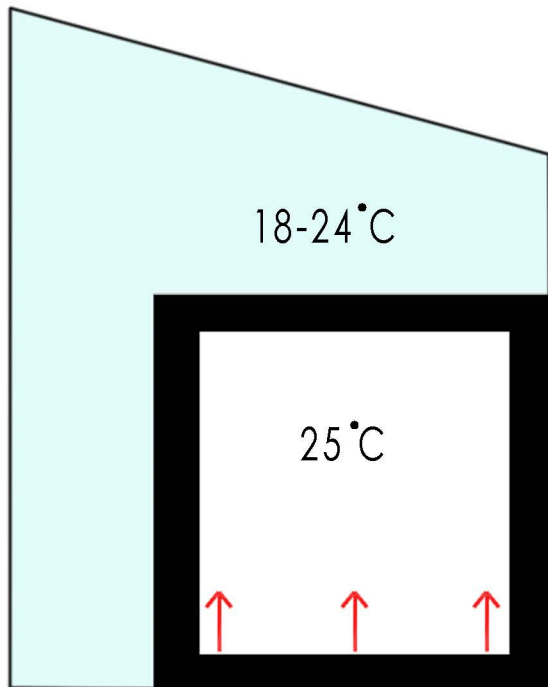

TÉL NAPPAL

átlag érték 0°C