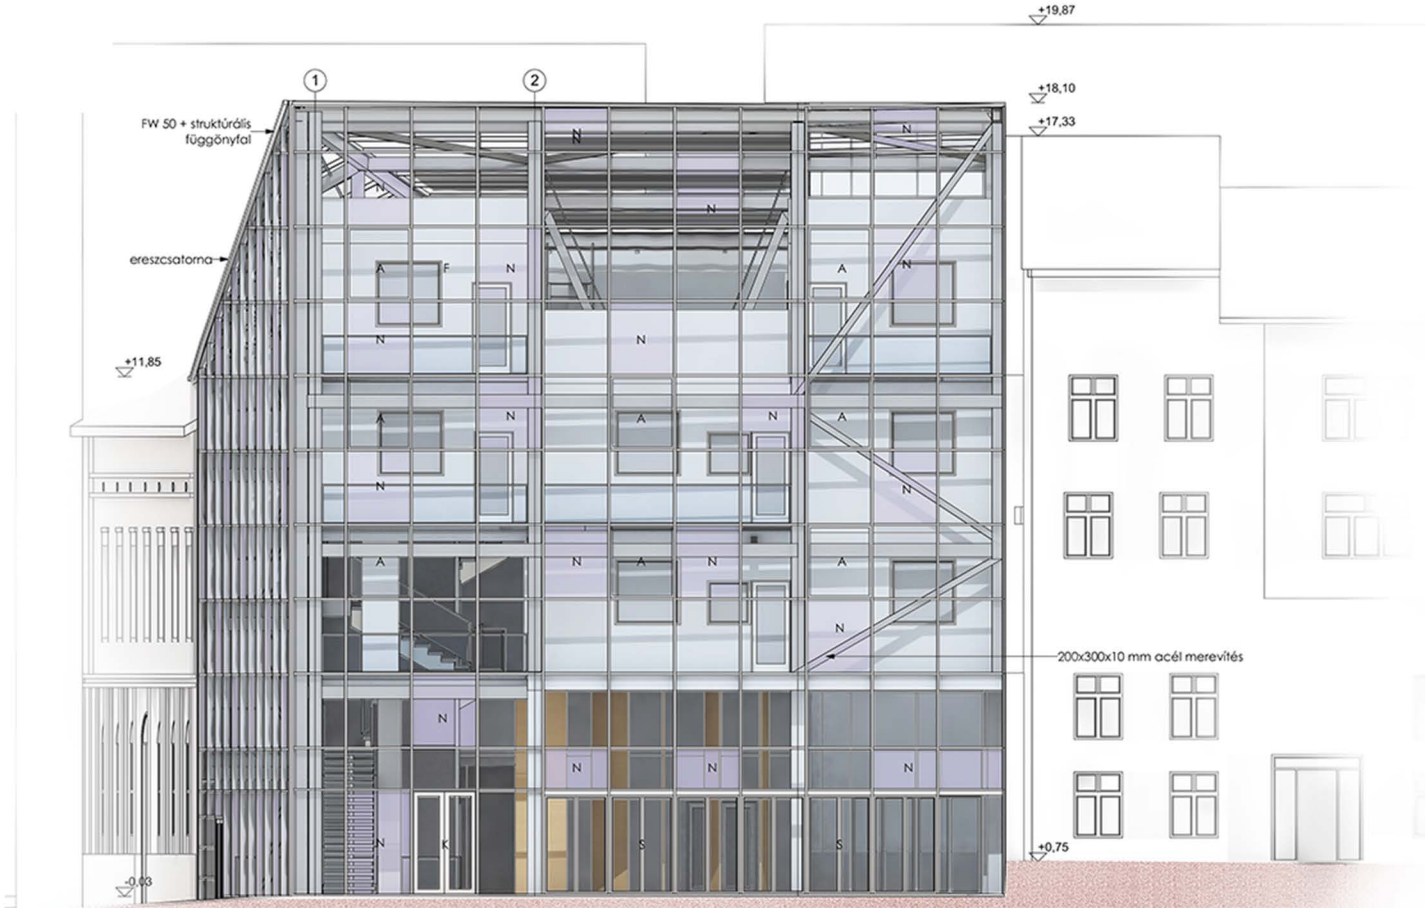

3. EMELETI ALAPRAJZ

C-C METSZET

- F: Schüco FW 50 + látszóbordás függönyfal
- T: Schüco FW 50 + strukturális függönyfal üvegtető
- N: Schüco FW 50 + függönyfal panel pontszerű napelemekkel
- A: Schüco FW 50 + függönyfal automatizáltan nyitható panel
- K: Függönyfalba integrált kétszárnyú ajtó
- B: Függönyfalba integrált billenőkapu

ÉSZAKI HOMLOKZAT

- F: Schüco FW 50 + látszóbordás függönyfal
- N: Schüco FW 50 + függönyfal panel pontoszerű napelemekkel
- A: Schüco FW 50 + függönyfal automatizáltan nyitható panel
- K: Függönyfalba integrált kétszárnyú ajtó
- S: Függönyfalba integrált Solarlux harmónika ajtó