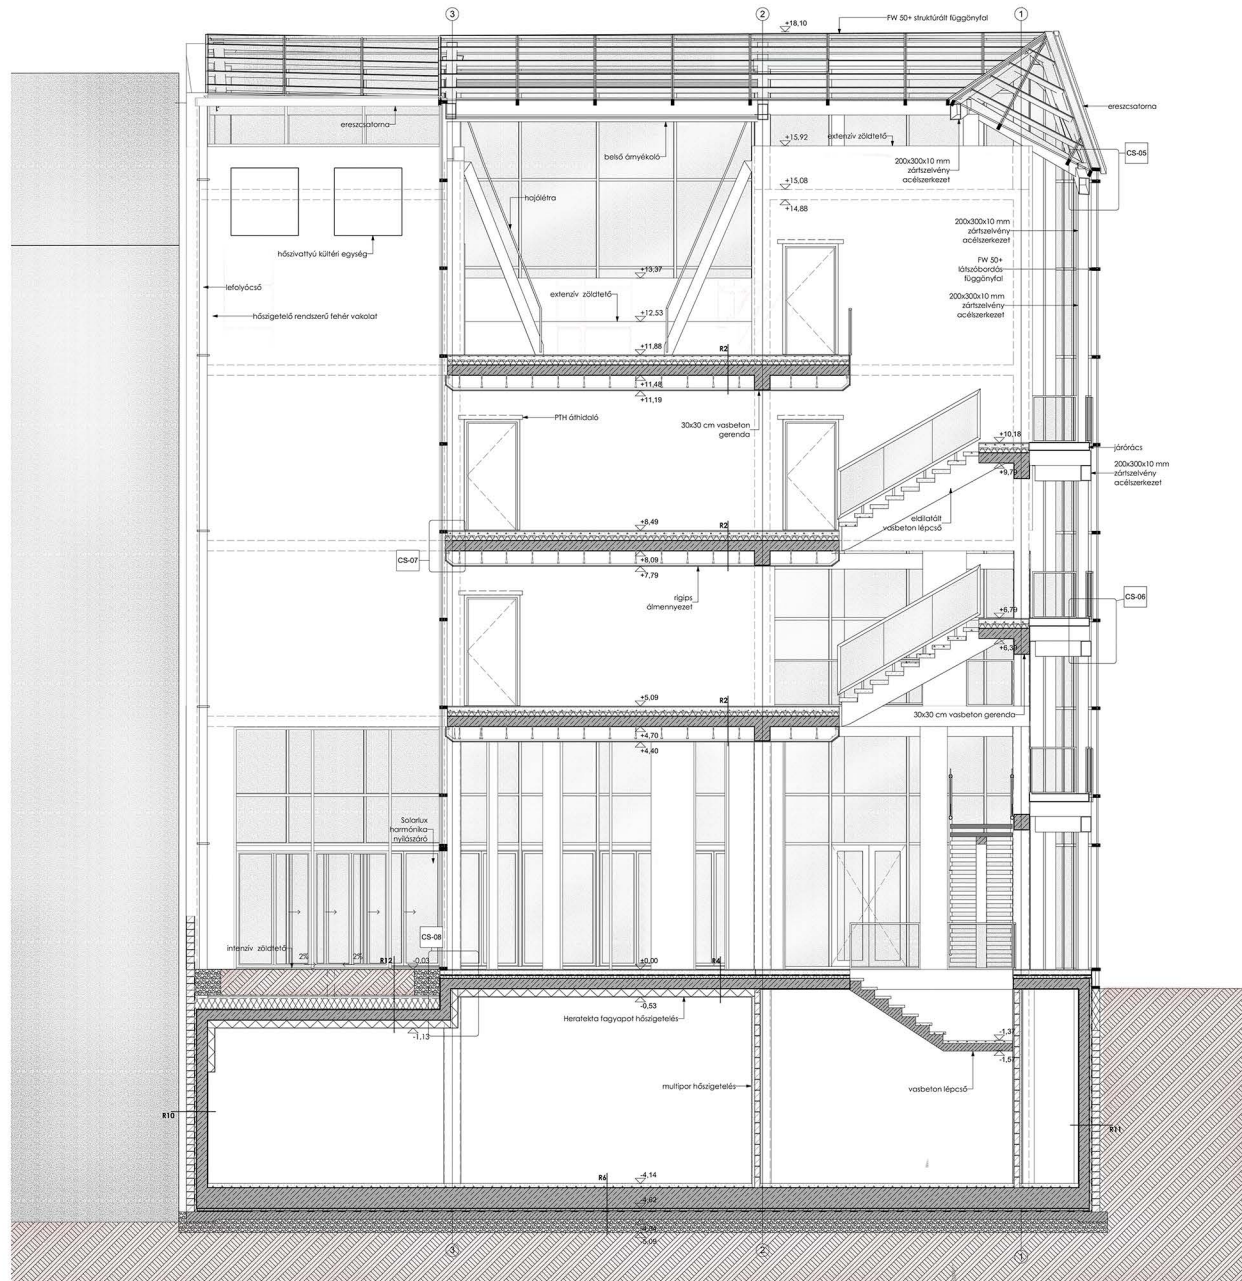

2. EMELETI ALAPRAJZ

- 301 közösségi tér
- 302 terasz
- 303 konyha
- 304 háló
- 305 fürdő
- 306 közösségi
- 307 konyha
- 308 háló
- 309 fürdő
- 310 terasz
- 311 konyha
- 312 háló
- 313 fürdő
- 314 terasz

3. EMELETI ALAPRAJZ

C-C METSZET

- F: Schüco FW 50 + látszóbordás függönyfal
- T: Schüco FW 50 + strukturális függönyfal üvegtető
- N: Schüco FW 50 + függönyfal panel pontszerű napelemekkel
- A: Schüco FW 50 + függönyfal automatizáltan nyitható panel
- K: Függönyfalba integrált kétszárnyú ajtó
- B: Függönyfalba integrált billenőkapu

ÉSZAKI HOMLOKZAT

- F: Schüco FW 50 + látszóbordás függönyfal
- N: Schüco FW 50 + függönyfal panel pontoszerű napelemekkel
- A: Schüco FW 50 + függönyfal automatizáltan nyitható panel
- K: Függönyfalba integrált kétszárnyú ajtó
- S: Függönyfalba integrált Solarlux harmónika ajtó