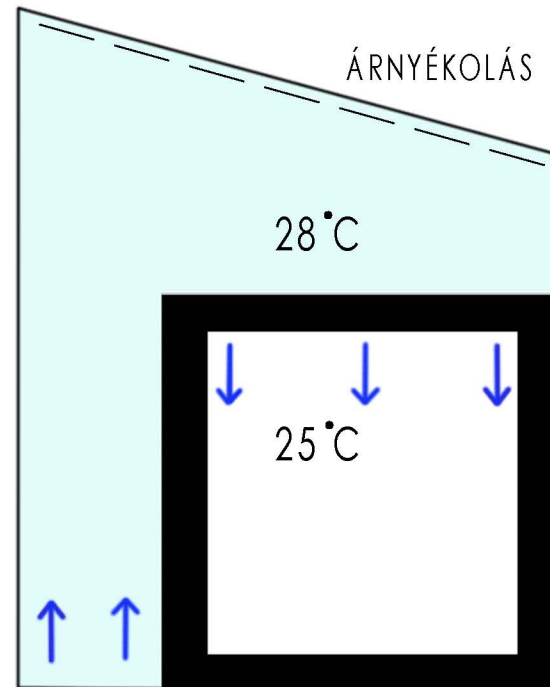

TÉL NAPPAL

átlag érték 0°C

FŰTÉS

NYÁR NAPPAL

átlag érték 32°C

HŰTÉS

HŐHÁZTARTÁS

LÁTVÁNYOK