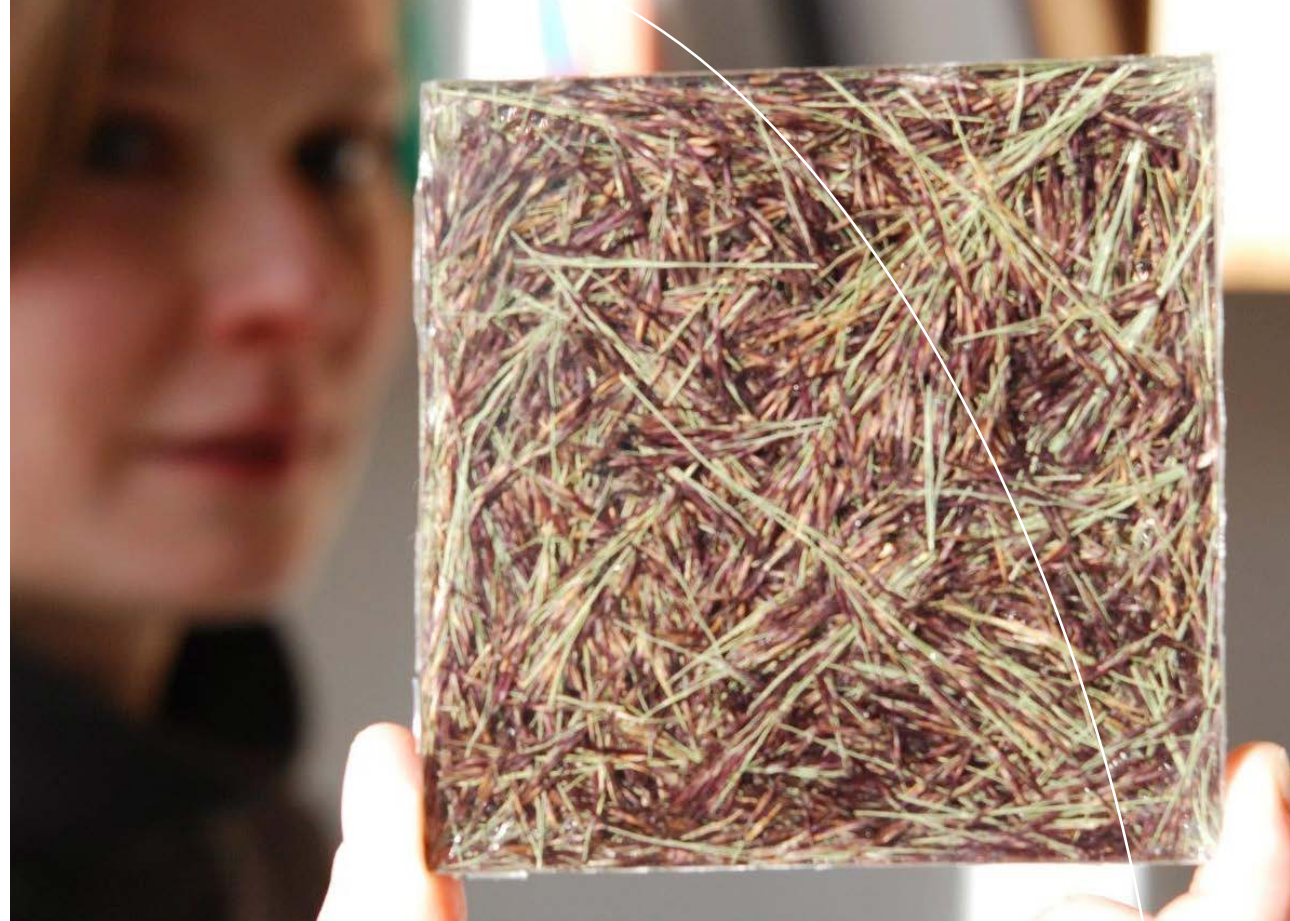

ZÖLD HULLADÉKBÓL TERMÉKET!

PRODUCT FROM GREEN WASTE!

ZÖLDFELÜLETEK ÜZEMELTETÉSE SORÁN KELETKEZETT ZÖLD HULLADÉKBÓL KREATÍV BURKOLÓANYAGOT FEJLESZTETTÜNK. CÉLUNK TOVÁBBÁ, HOGY OLYAN NÖVÉNYEKET VONJUNK BE AZ ÉPÍTŐIPARI ALKALMAZÁSBA, AMI NAGY TÖMEGBEN RENDELKEZÉSRE ÁLL (PL. ÖZÖNNÖVÉNYEK, NÁD, CSALÁN, FÜFÉLÉK, LOMB, PARLAGFŰ STB.), MEGÚJULÁSI IDEJE 1 ÉV VAGY KEVESEBB.

WE HAVE DEVELOPED A UNIQUE DECORATION MATERIAL USING GREEN WASTE AS A RESIDUAL DURING PUBLIC GREENSPACE MAINTENANCE. OUR GOAL IS TO INVOLVE PLANTS IN THE CONSTRUCTION INDUSTRY THAT ARE AVAILABLE IN LARGE QUANTITIES (SUCH AS INVASIVE SPECIES, WEED, NETTLE, GRASSES, LEAF LITTER, COMMON REED) AND HAVE A RENEWAL PERIOD OF 1 YEAR OR LESS.