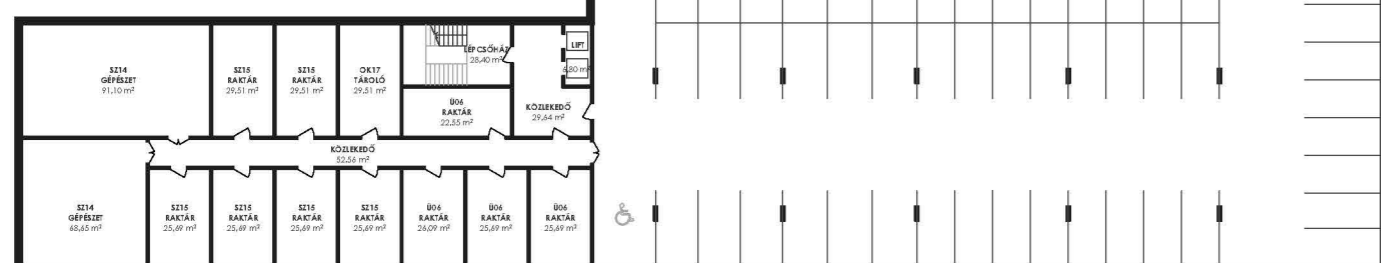

NYUGATI HOMLOKZAT

KELETI HOMLOKZAT

SPORTSZÁLLÁS FÖLDSZINTI ALAPRAJZ

SPORTSZÁLLÁS 1. EMELETI ALAPRAJZ

SPORTSZÁLLÁS - I. SZINTI ALAPRAJZ

KEREPESI ÚTI SPORTPARK TERVEZÉSE

SPORTSZÁLLÁS ÉS ORVOSI KÖZPONT ALAPRAJZOK, HOMLOKZATOK 1 : 250, 1 : 500, MADÁRTÁVHLATI KÉP