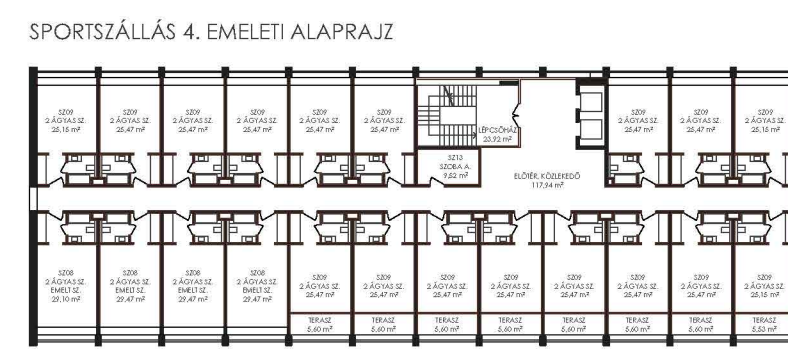

DÉLI HOMLOKZAT

KEREPESI ÚTI SPORTPARK TERVEZÉSE

SPORTSZÁLLÁS ÉS ORVOSI KÖZPONT ALAPRAJZOK, HOMLOKZATOK 1 : 250, 1 : 500, MADÁRTÁVLATI KÉP