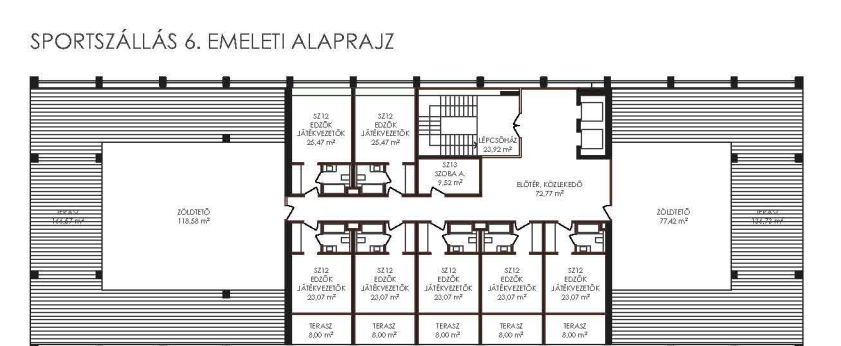

DÉLI HOMLOKZAT

KEREPESI ÚTI SPORTPARK TERVEZÉSE

SPORTSZÁLLÁS ÉS ORVOSI KÖZPONT ALAPRAJZOK, HOMLOKZATOK 1 : 250, 1 : 500, MADÁRTÁVLATI KÉP