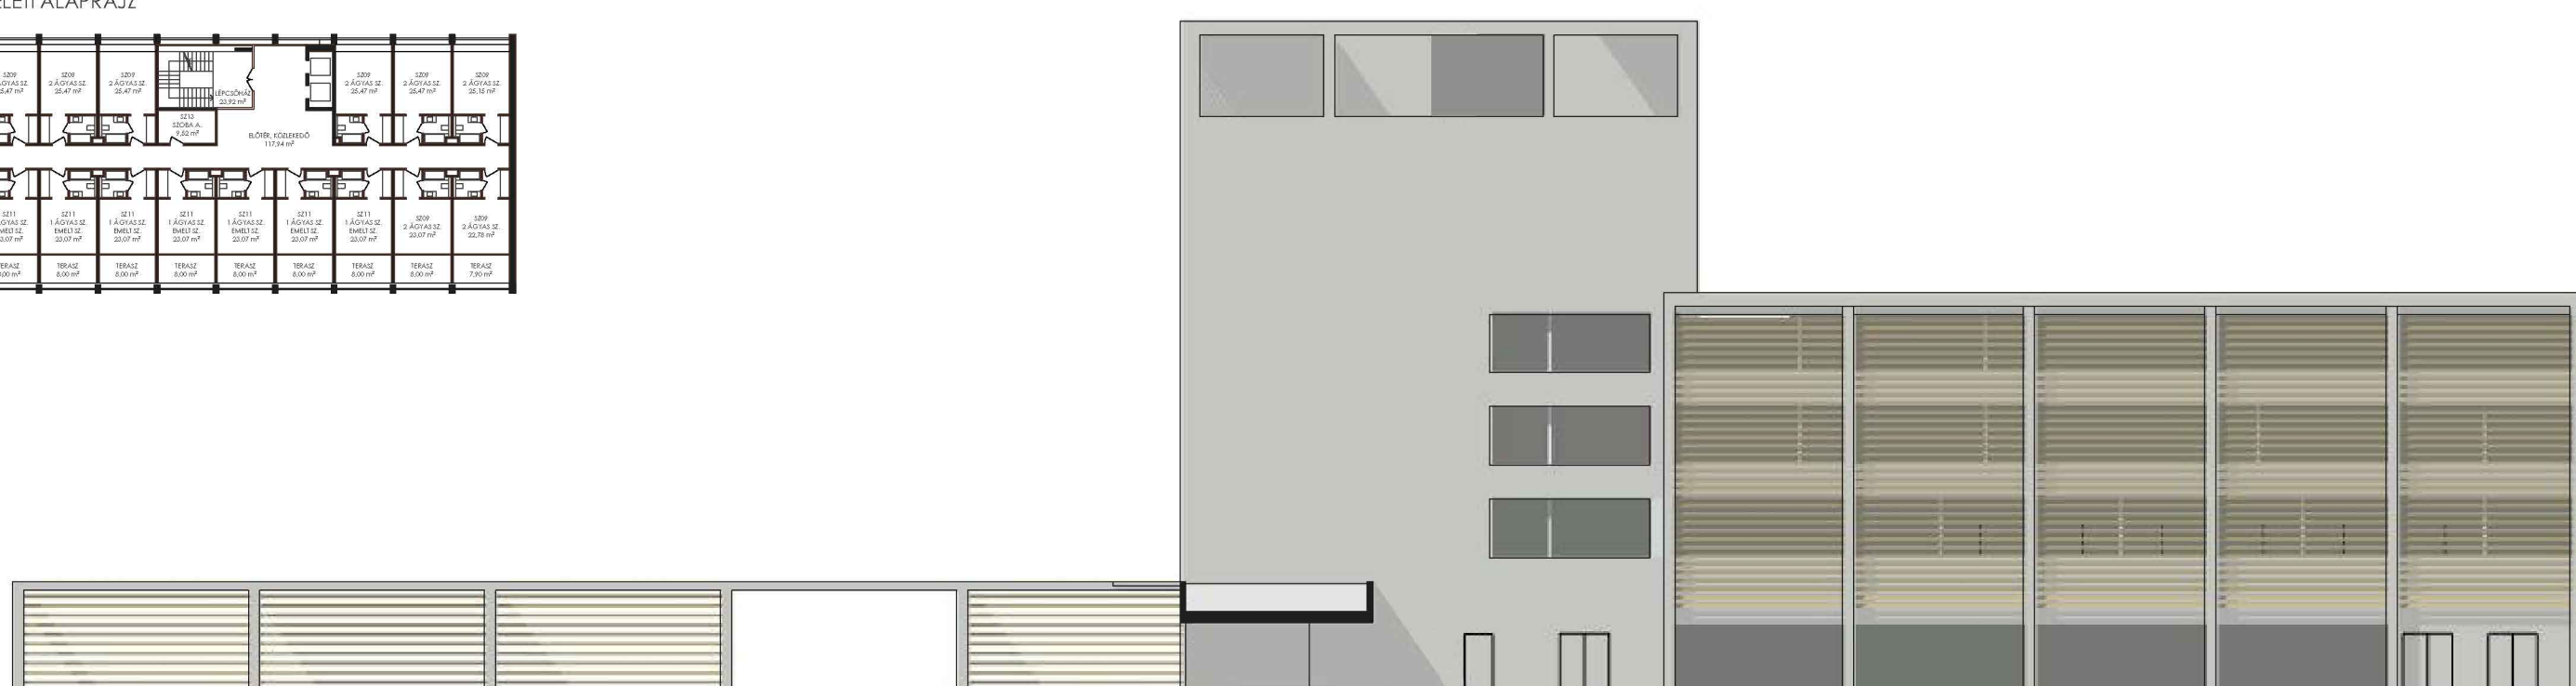

DÉLI HOMLOKZAT

KEREPESI ÚTI SPORTPARK TERVEZÉSE

SPORTSZÁLLÁS ÉS ORVOSI KÖZPONT ALAPRAJZOK, HOMLOKZATOK 1 : 250, 1 : 500, MADÁRTÁVLATI KÉP