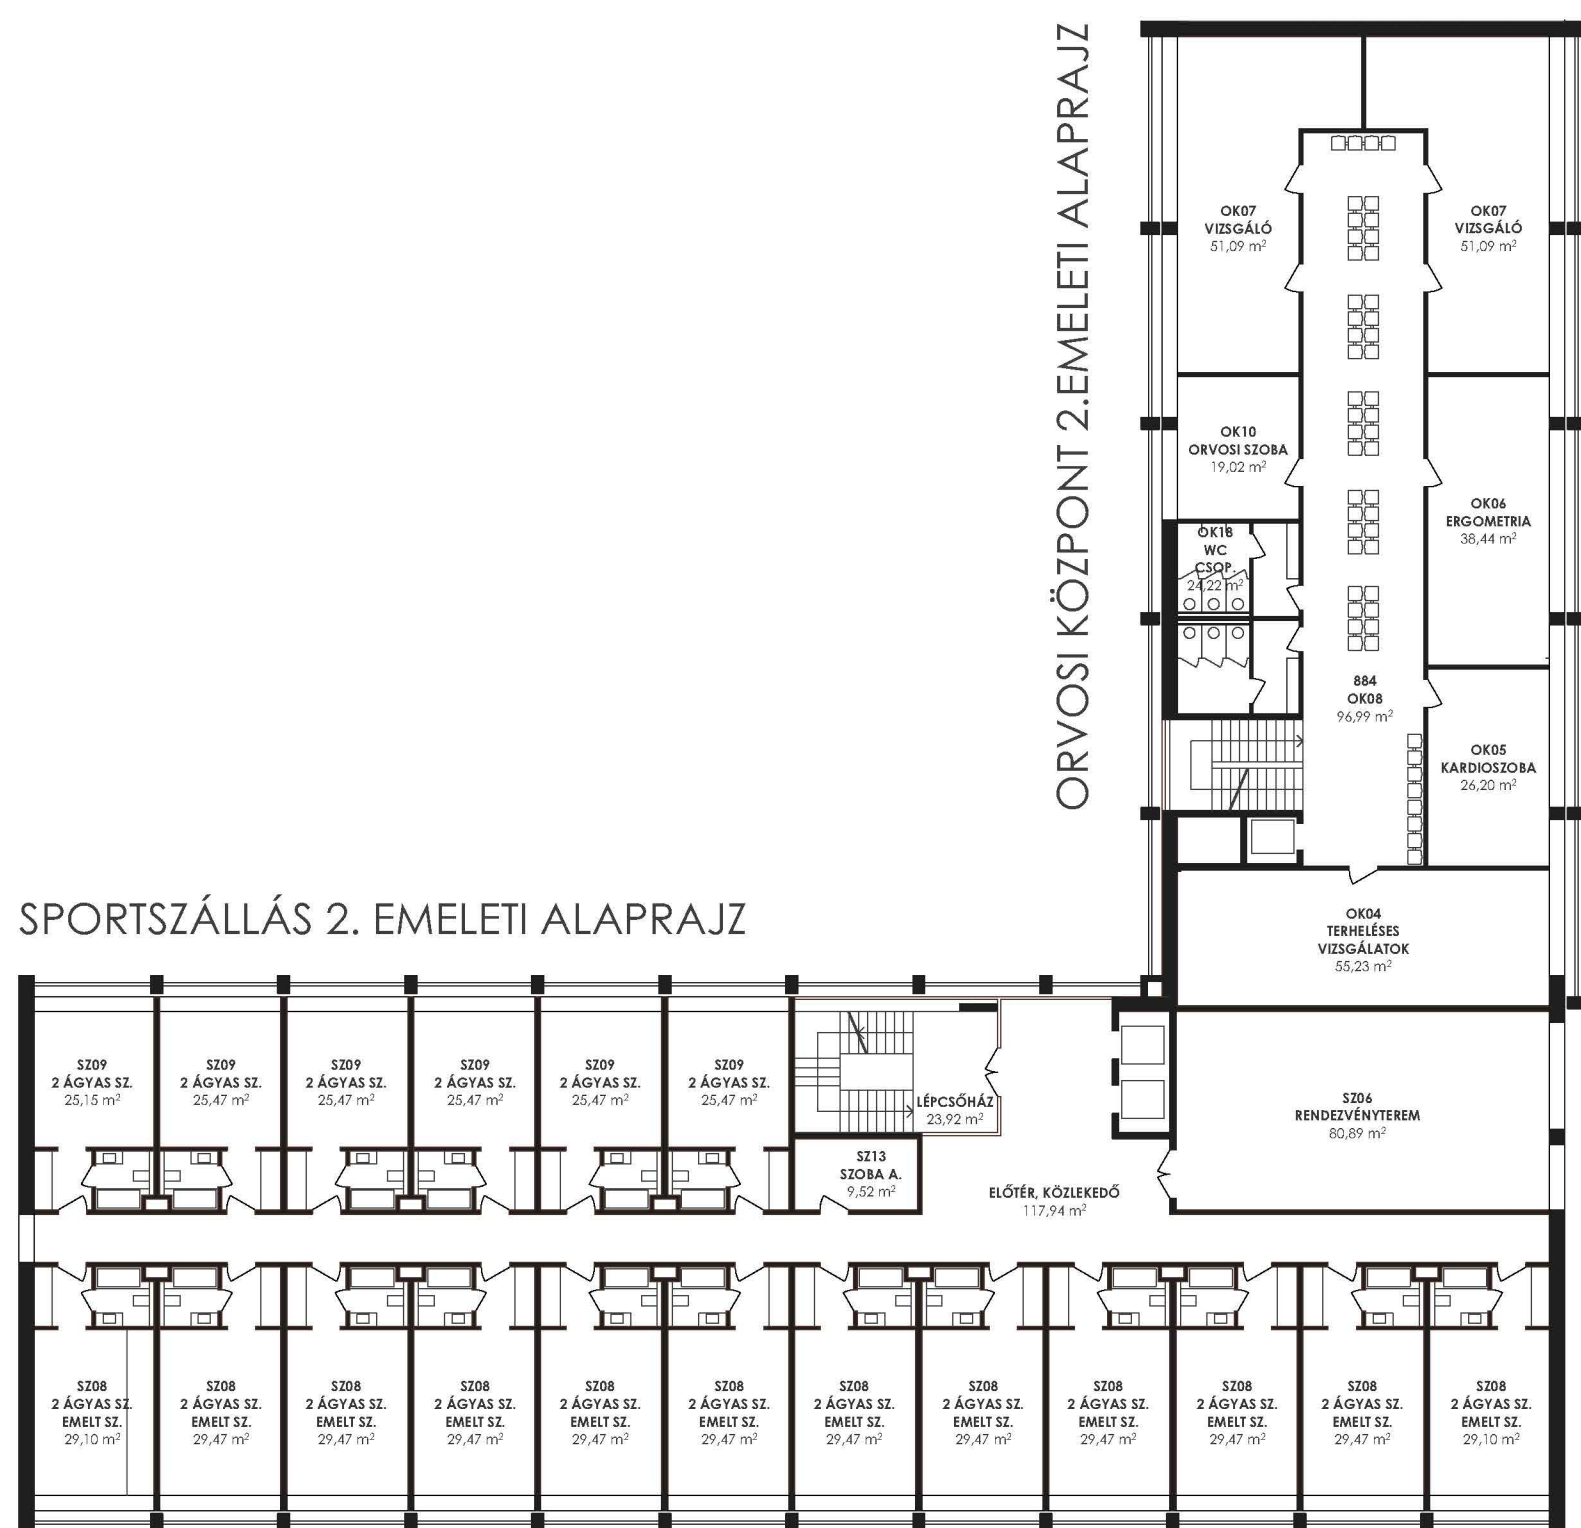

DÉLI HOMLOKZAT

KEREPESI ÚTI SPORTPARK TERVEZÉSE

SPORTSZÁLLÁS ÉS ORVOSI KÖZPONT ALAPRAJZOK, HOMLOKZATOK 1 : 250, 1 : 500, MADÁRTÁVLATI KÉP