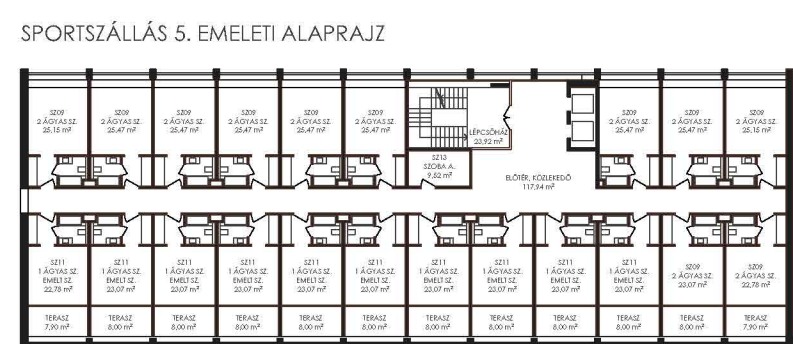

DÉLI HOMLOKZAT

KEREPESI ÚTI SPORTPARK TERVEZÉSE

SPORTSZÁLLÁS ÉS ORVOSI KÖZPONT ALAPRAJZOK, HOMLOKZATOK 1 : 250, 1 : 500, MADÁRTÁVLATI KÉP