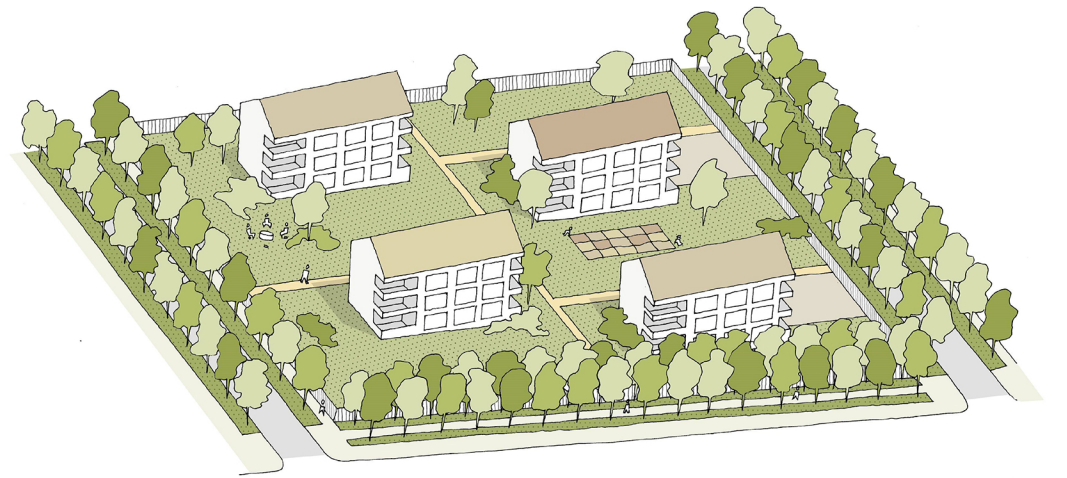

49 db egység  
lakás alapterület: 80-100 m<sup>2</sup>  
3-5 fő

SORHÁZ

109 db ház  
alapterület: 100-120 m<sup>2</sup>  
4-6 fő

CSALÁDI HÁZ

VÁROSI TÖMB

80 db lakás  
lakás alapterület: 50-90 m<sup>2</sup>  
2-4 fő

TÁRSASHÁZ

180 db lakás  
lakás alapterület: 50-90 m<sup>2</sup>  
2-4 fő

KÖZTERÜLETEK ARCULATA

House in Pojje, Bevk, Perovo / Szlovénia

TÁRSASHÁZI KERTEK

Fekken Clegg / Anglia

ÁTKÖTÉSEK

VÁROSI TÉR