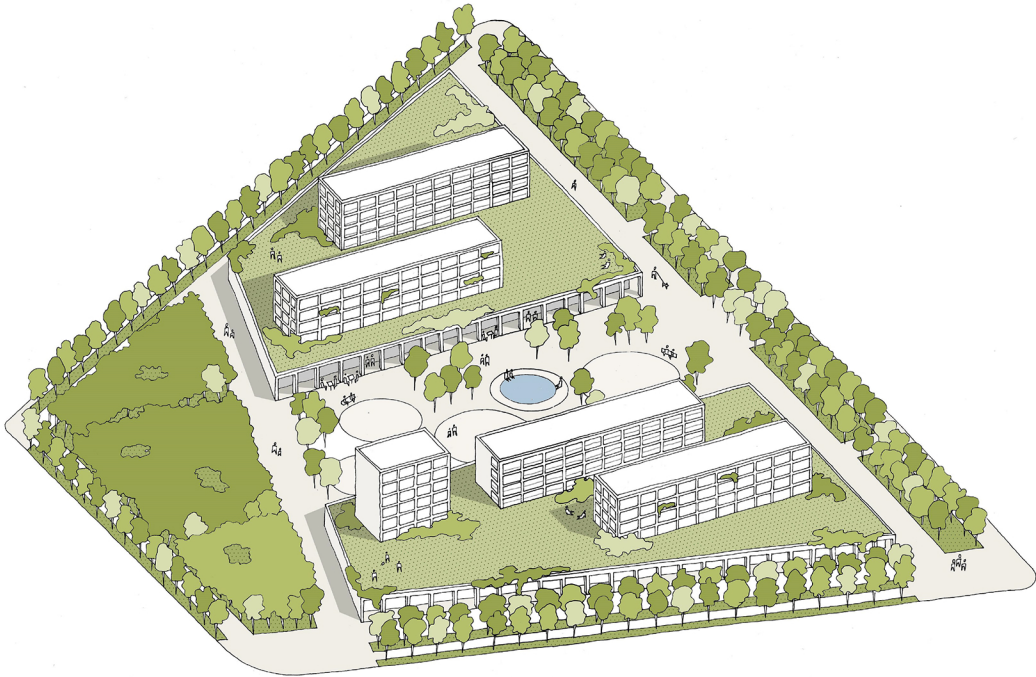

49 db egység  
lakás alapterület: 80-100 m<sup>2</sup>  
3-5 fő

SORHÁZ

109 db ház  
alapterület: 100-120 m<sup>2</sup>  
4-6 fő

CSALÁDI HÁZ

VÁROSI TÖMB

80 db lakás  
lakás alapterület: 50-90 m<sup>2</sup>  
2-4 fő

TÁRSASHÁZ

180 db lakás  
lakás alapterület: 50-90 m<sup>2</sup>  
2-4 fő

KÖZTERÜLETEK ARCULATA

House in Pojje, Bevk, Perovo / Szlovénia

TÁRSASHÁZI KERTEK

Fekken Clegg / Anglia

ÁTKÖTÉSEK

VÁROSI TÉR

VÁROSI PARK

Westkal Towers / Antwerpen

Water Square / Tbilisi

Edin Park / Németország