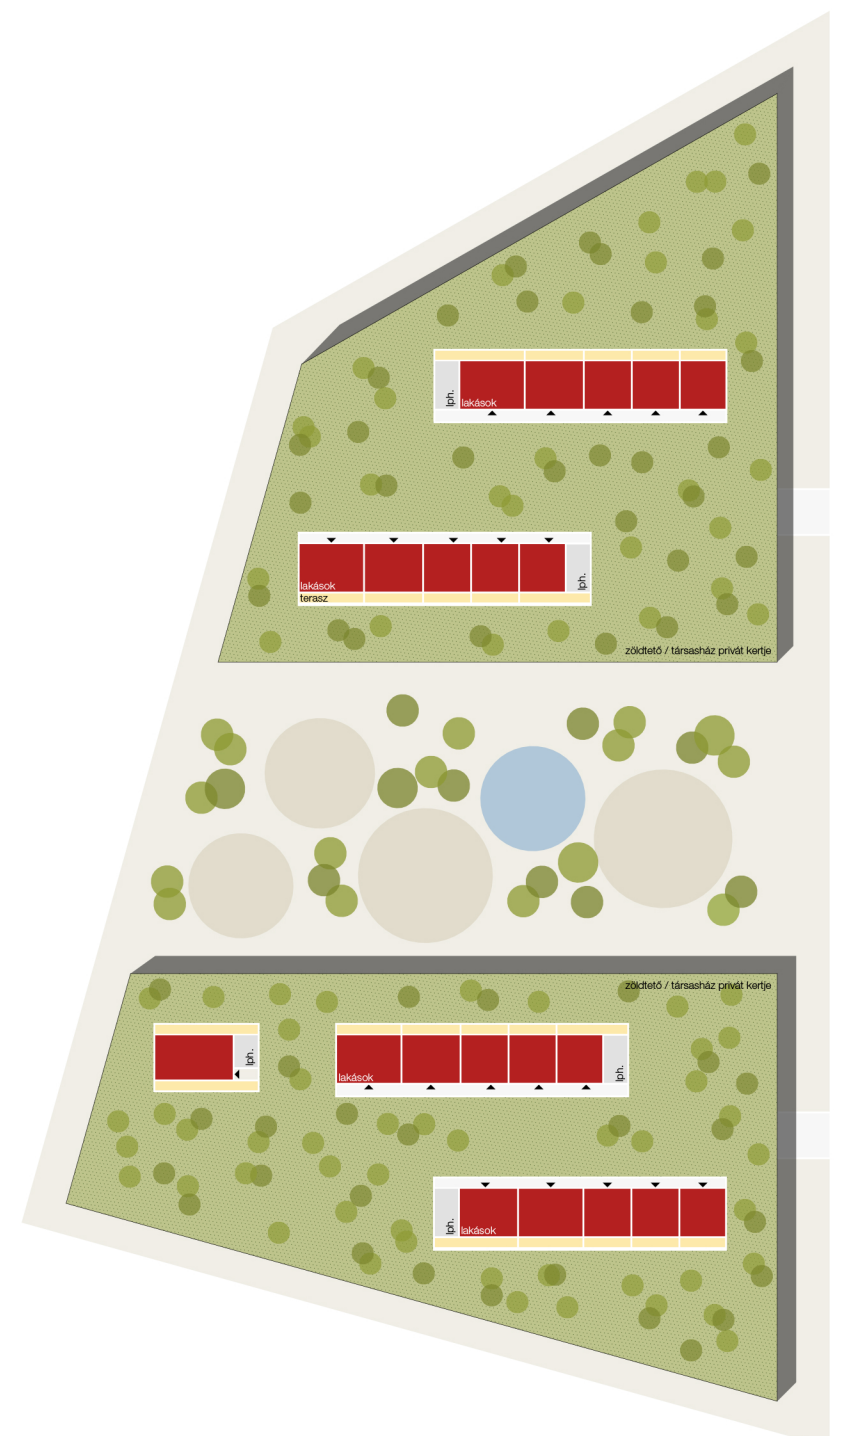

SORHÁZ

CSALÁDI HÁZ

VÁROSI TÖMB

TÁRSASHÁZ

CSALÁDI HÁZ / ALAPRAJZI SÉMA
M=1:500

SORHÁZ / ALAPRAJZI SÉMA
M=1:500

TÁRSASHÁZ / ALAPRAJZI SÉMA
M=1:500

VÁROSI TÖMB / ALAPRAJZI SÉMA / FÖLDSZINT
M=1:500

VÁROSI TÖMB / ALAPRAJZI SÉMA / ÁLT. EMELET
M=1:500