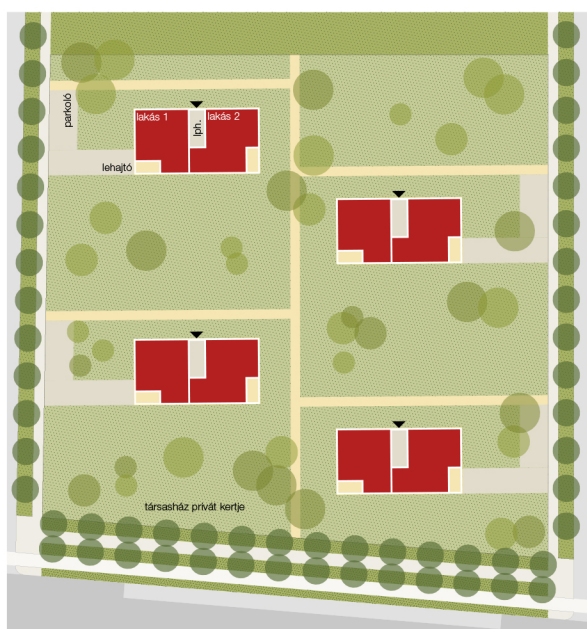

SORHÁZ

CSALÁDI HÁZ

VÁROSI TÖMB

TÁRSASHÁZ

CSALÁDI HÁZ / ALAPRAJZI SÉMA
M=1:500

SORHÁZ / ALAPRAJZI SÉMA
M=1:500

TÁRSASHÁZ / ALAPRAJZI SÉMA
M=1:500

VÁROSI TÖMB / ALAPRAJZI SÉMA / FÖLDSZINT
M=1:500

VÁROSI TÖMB / ALAPRAJZI SÉMA / ÁLT. EMELET
M=1:500