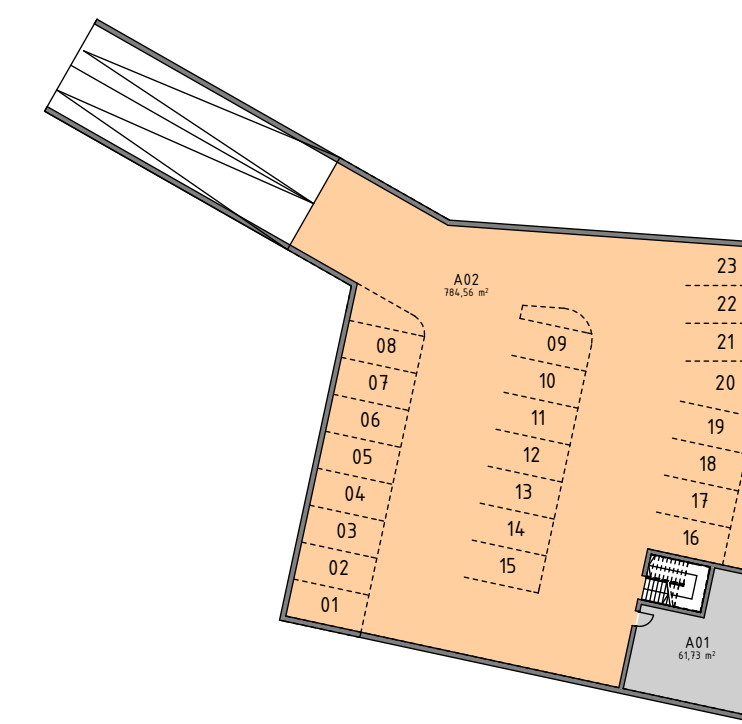

LÁTVÁNYTERV - REKREÁCIÓS ÉPÜLET ÉS KÖRNYEZETÉNEK MEGÚJÍTÁSA

MÉLYGARÁZS ALAPRAJZ
M1:500