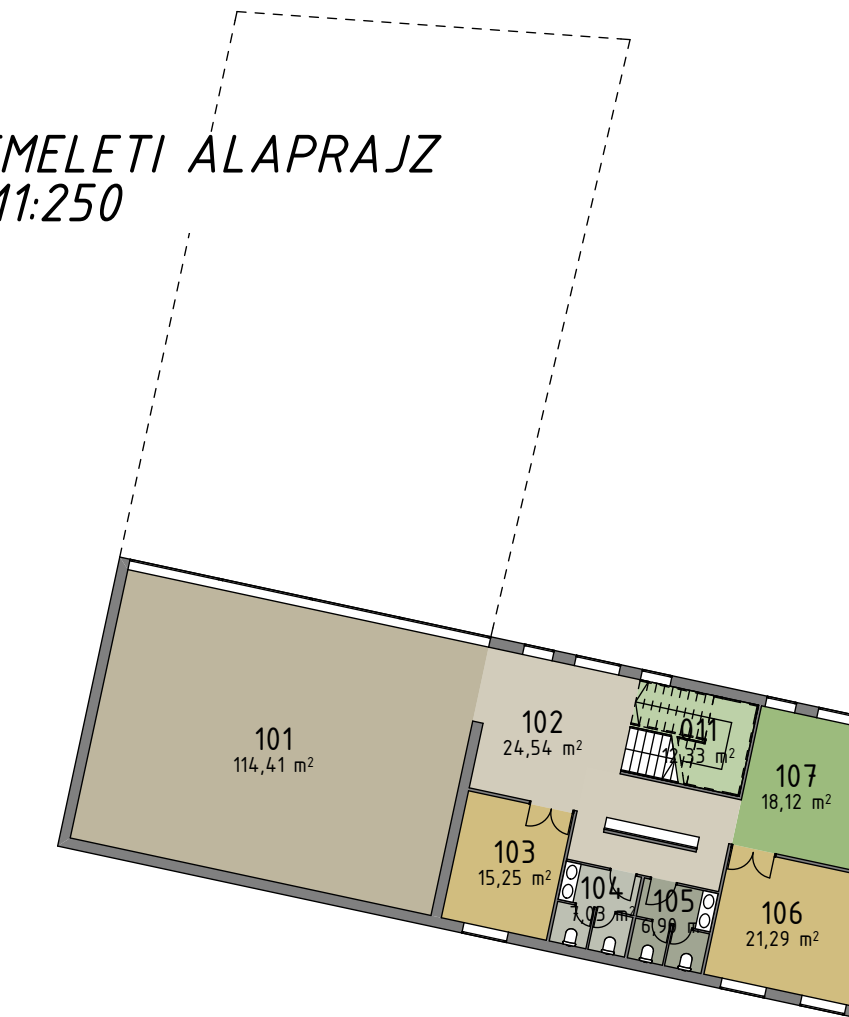

EMELETI ALAPRAJZ
M1:250

- 101 - Co-working irodafér
- 102 - Előtér/Lounge
- 103 - Tárgyaló
- 104 - Női mosdó
- 105 - Férfi mosdó
- 106 - Tárgyaló
- 107 - Teakonyha