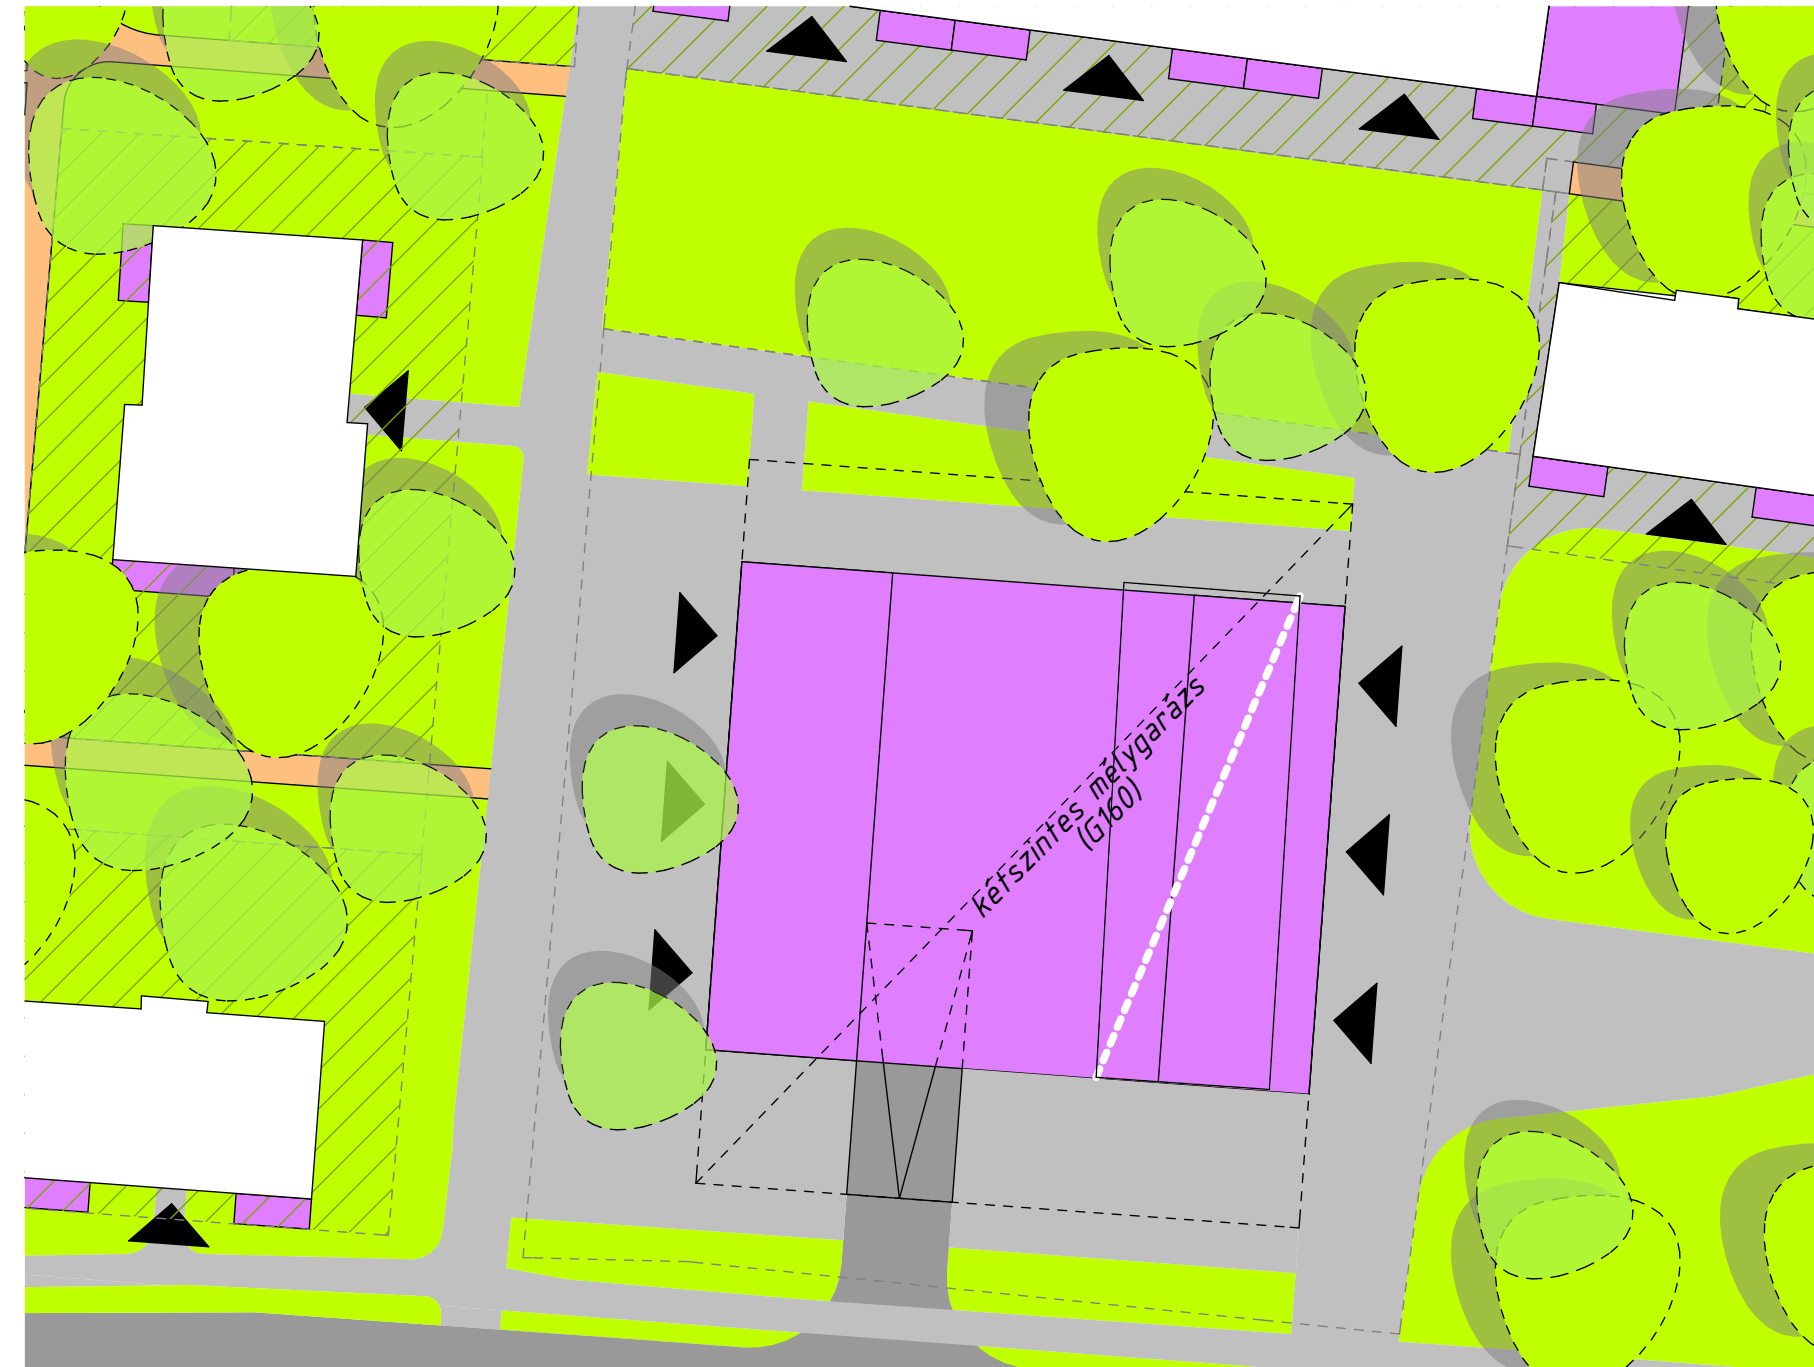

JAVASOLT ÚJ ÉPÜLETEK 01.
KERESKEDELMI ÉS LAKÓÉPÜLET MÉLYGARÁZSSAL
HELYSZÍNRAJZ
M1:500

MÉLYGARÁZS ALAPRAJZ
M1:200

- 021 - Közlekedő
- 022 - Közös járóló
- 023 - Üzletek