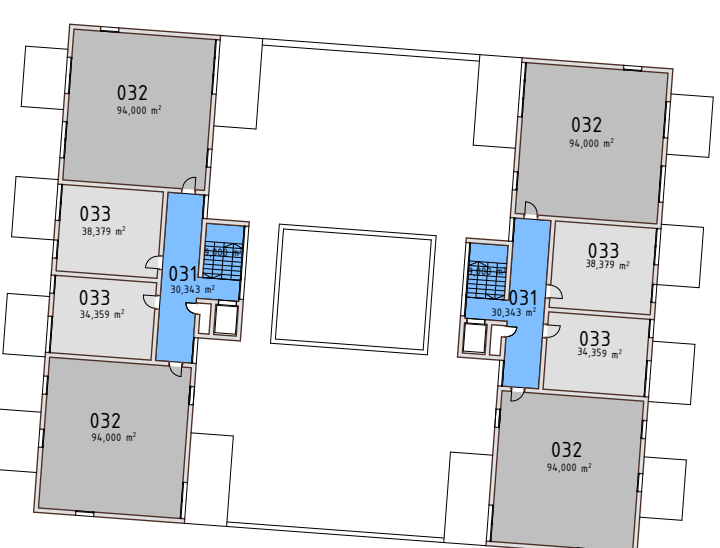

ÁLTALÁNOS EMELETI ALAPRAJZ
M1:500