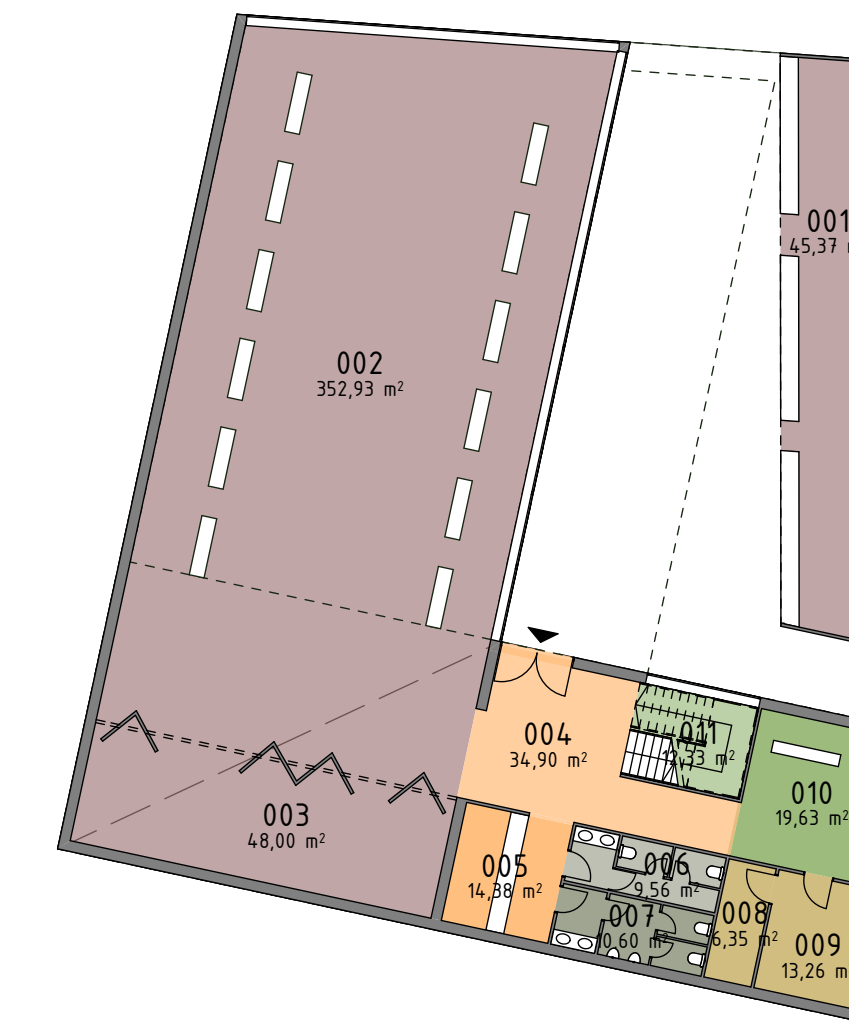

FÖLDSZINT ALAPRAJZ
M1:250

- 001 - Kültéri fedett piac
- 002 - Piac/Rendezvénytér
- 003 - Raktár
- 004 - Előtér
- 005 - Ruhafár
- 006 - Női mosdó
- 007 - Férfi mosdó
- 008 - Szerszobza
- 009 - Iroda
- 010 - Büfé
- 011 - Lépcsőtér