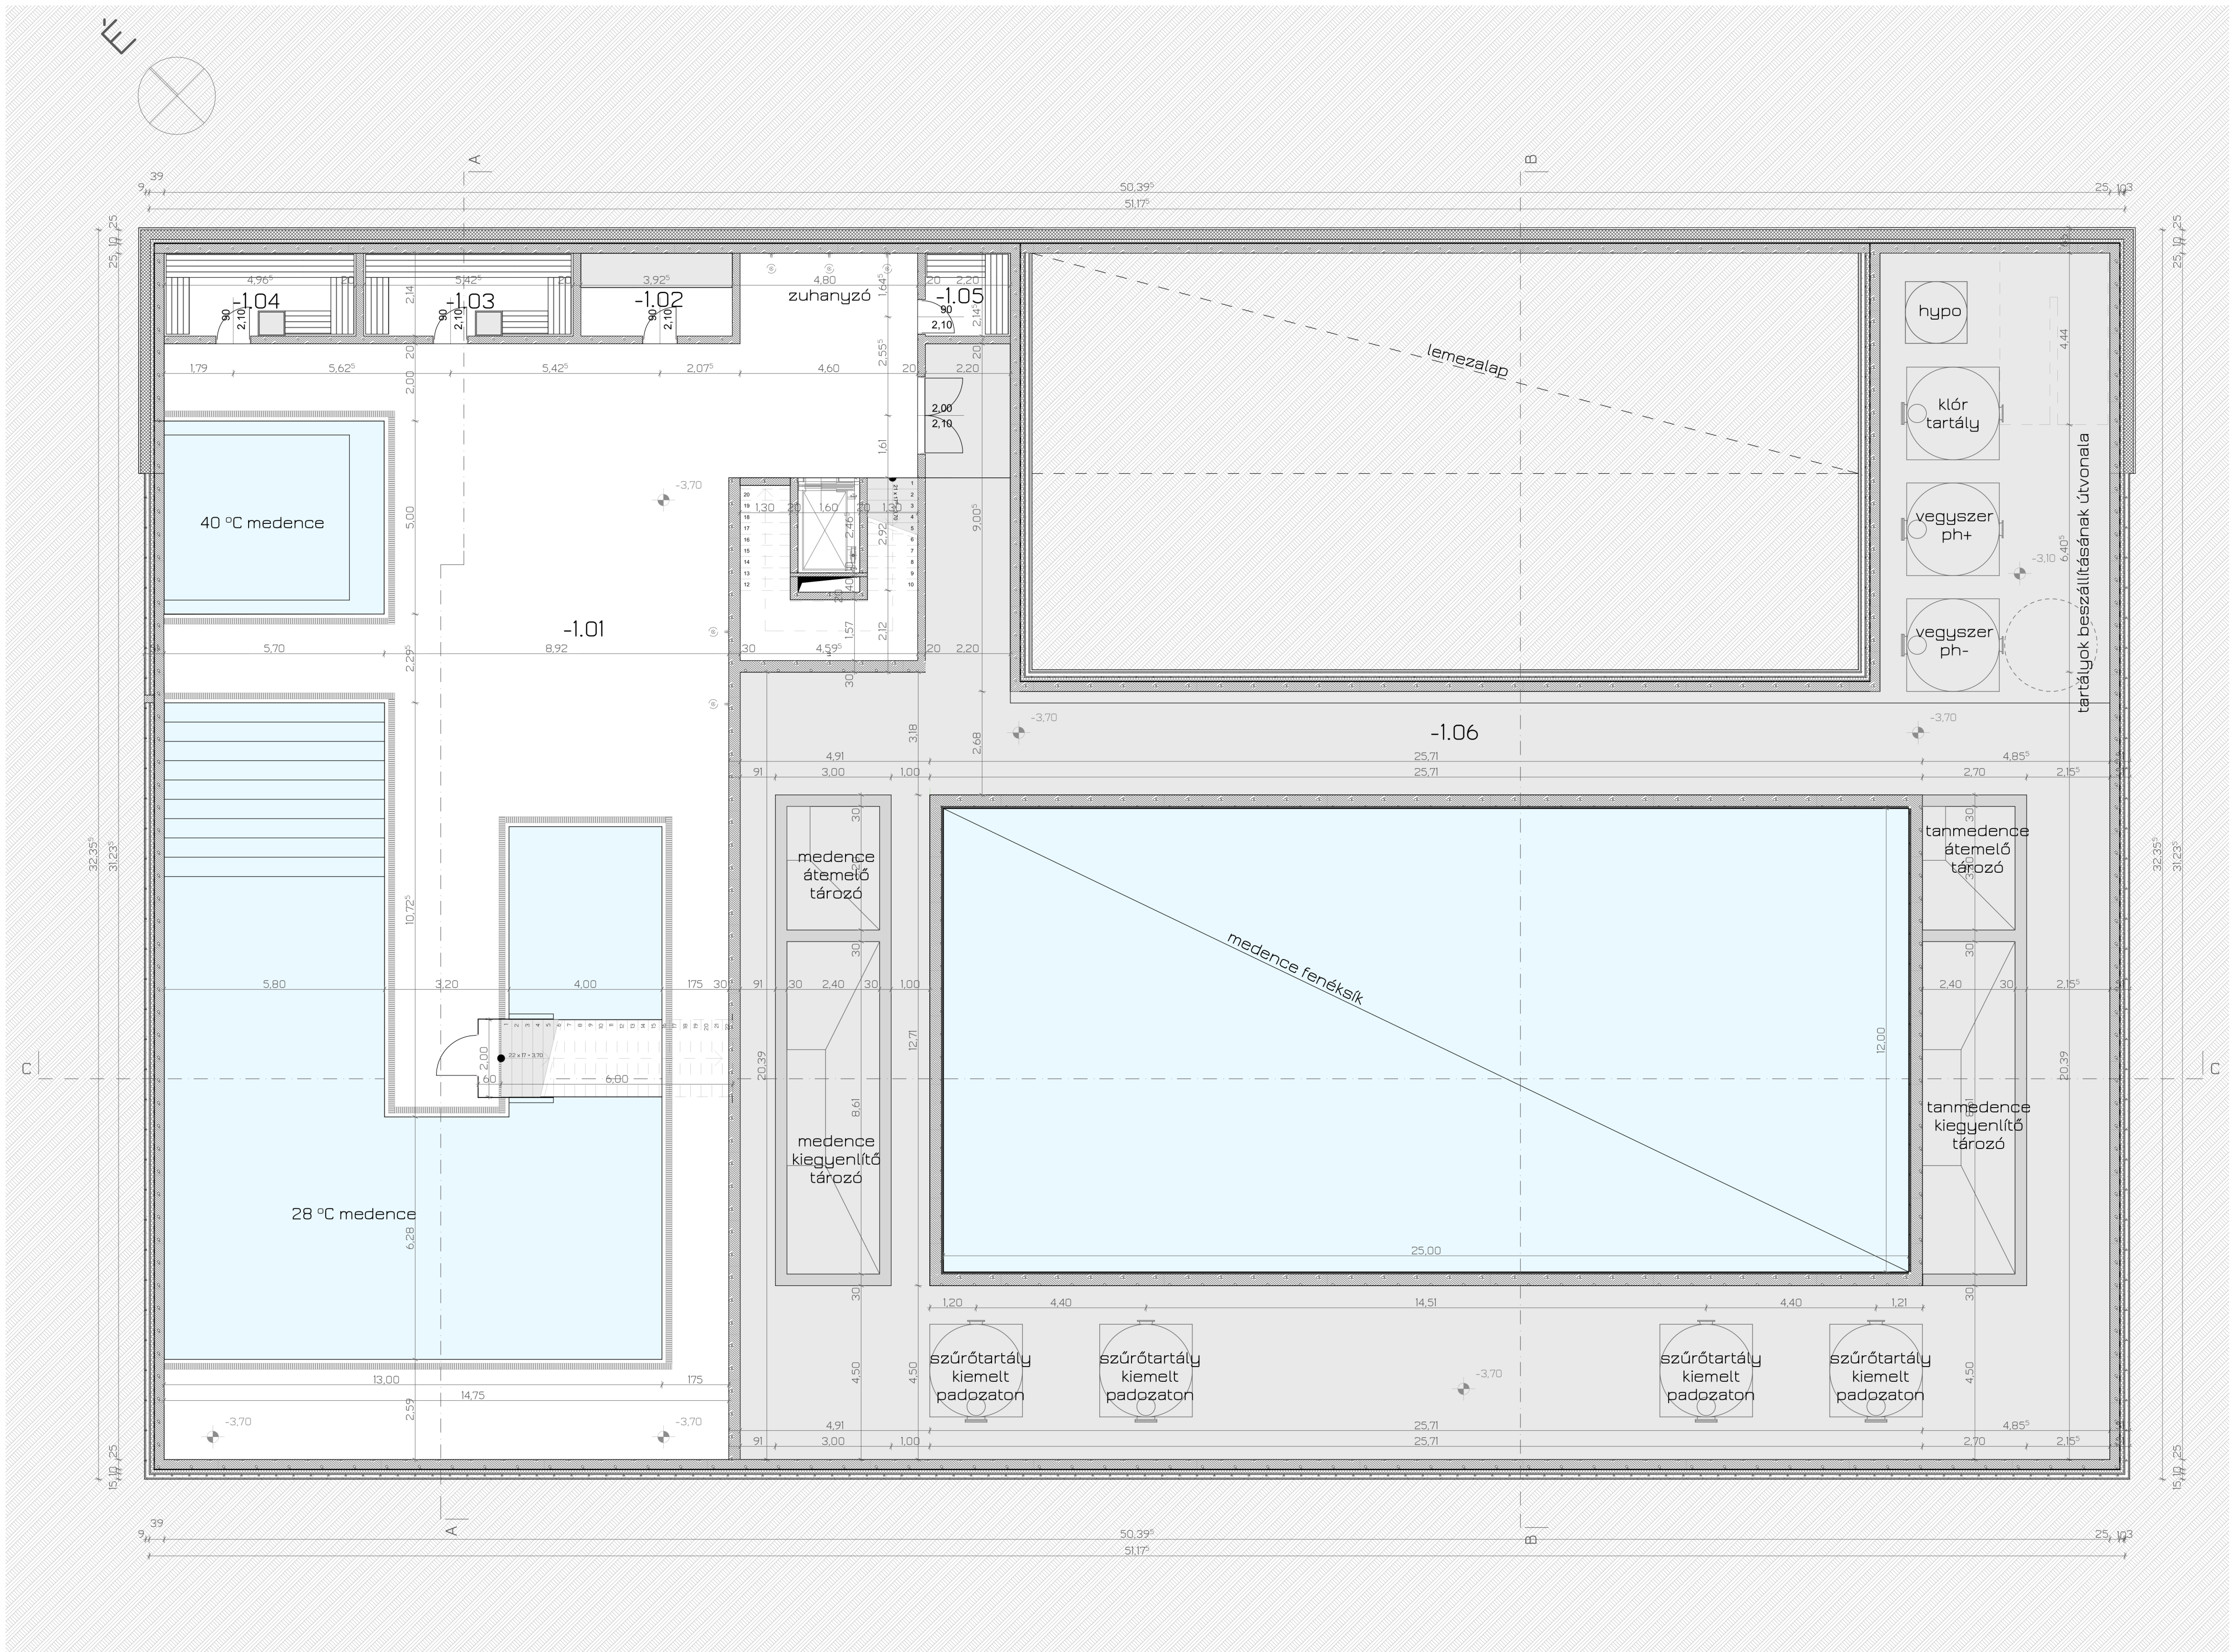

-1 szinti alaprajz

1.01 Medencetér

- csúszásmentes floorgres
- industrial greslap
- 249,7 m²

1.02 Gőzkabin

- csúszásmentes floorgres
- industrial greslap
- 8,4 m²

1.03 Finn szauna

- fa palló padozat
- 11,6 m²

1.04 Finn szauna

- fa palló padozat
- 11,6 m²

1.05 Infra szauna

- fa palló padozat
- 4,7 m²

1.06 Gépészeti tér

- csúszásmentes floorgres
- industrial greslap
- 8,4 m²