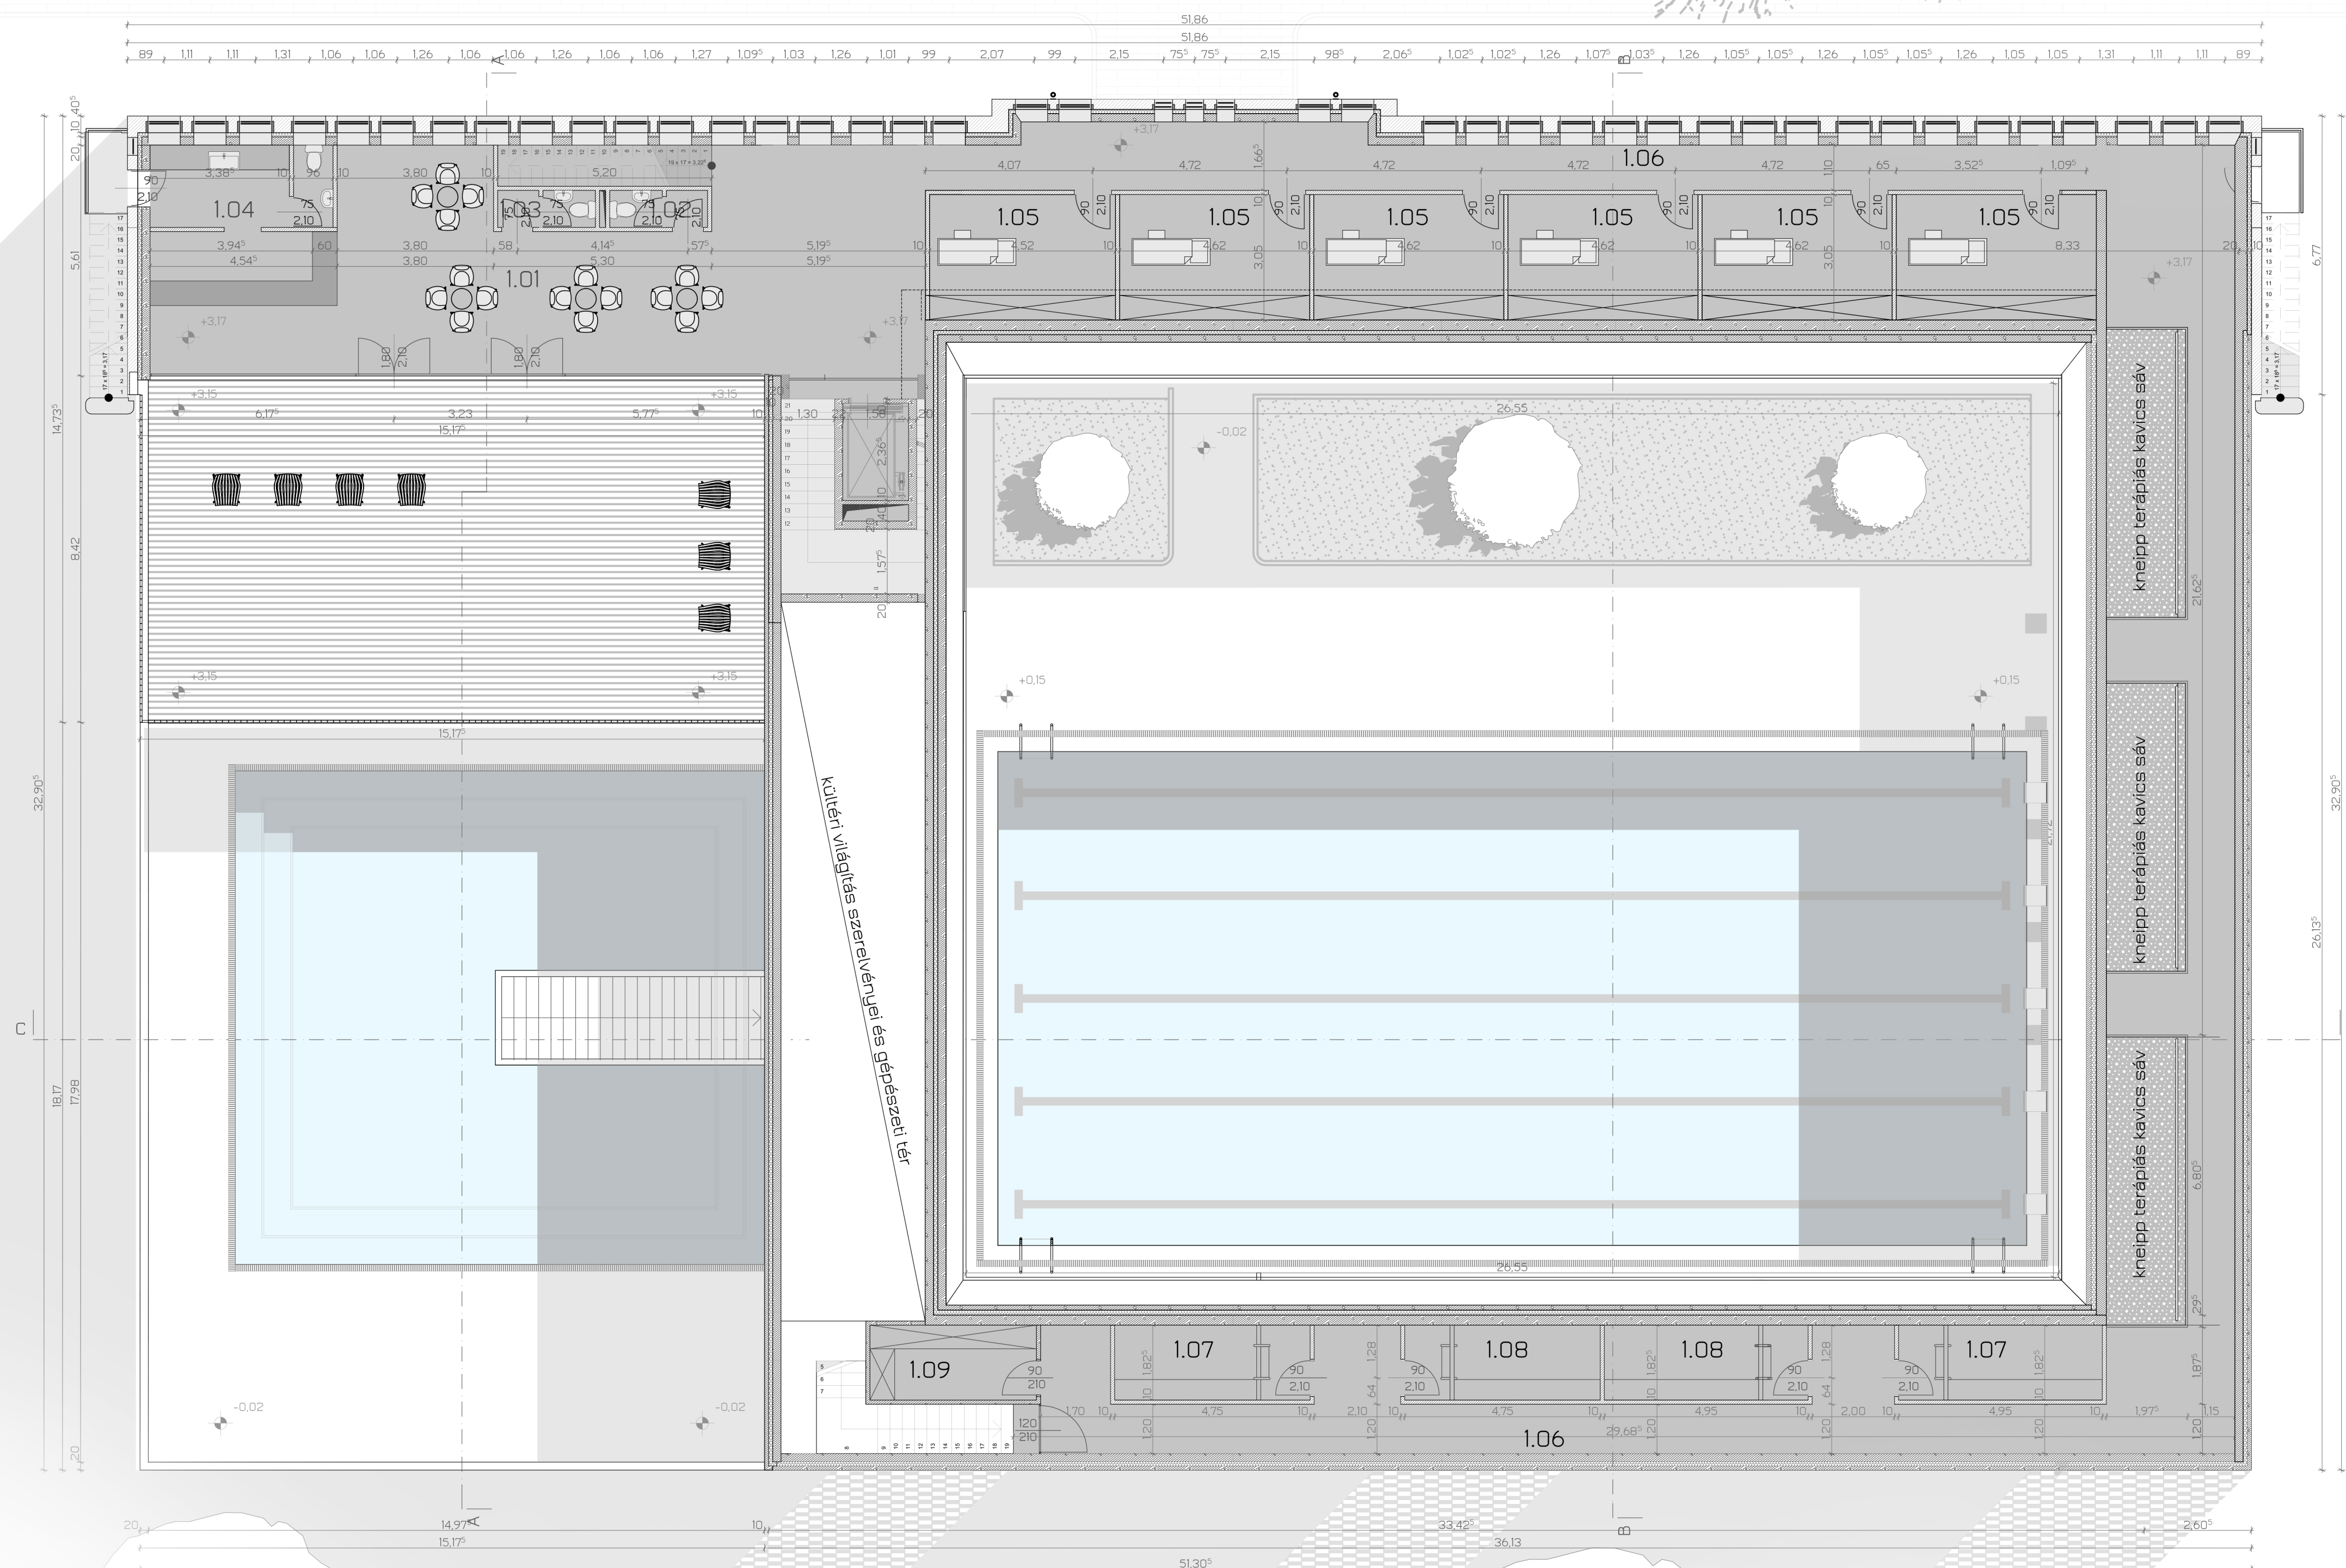

# emeleti alaprajzok

**2.01 Közlekedő**  
- csiszolt beton burkolat  
-34.4m<sup>2</sup>

**2.02 Titkárság**  
- csiszolt beton burkolat  
-8.5m<sup>2</sup>

**2.03 Igazgatói iroda**  
- csiszolt beton burkolat  
-17m<sup>2</sup>

**2.04 Teakonyha**  
- csúszásmentes floorgres  
industrial greslap  
-6m<sup>2</sup>

**2.05 Vízesblokk**  
- csúszásmentes floorgres  
industrial greslap  
-6.4m<sup>2</sup>

**2.06 Takarító szertár**  
- csúszásmentes floorgres  
industrial greslap  
-17m<sup>2</sup>

**1.01 Bűfé tér**  
- csiszolt beton burkolat  
-46.4m<sup>2</sup>

**1.02 Női WC**  
- csúszásmentes floorgres  
industrial greslap  
-2.15m<sup>2</sup>

**1.03 Férfi WC**  
- csúszásmentes floorgres  
industrial greslap  
-2.15m<sup>2</sup>