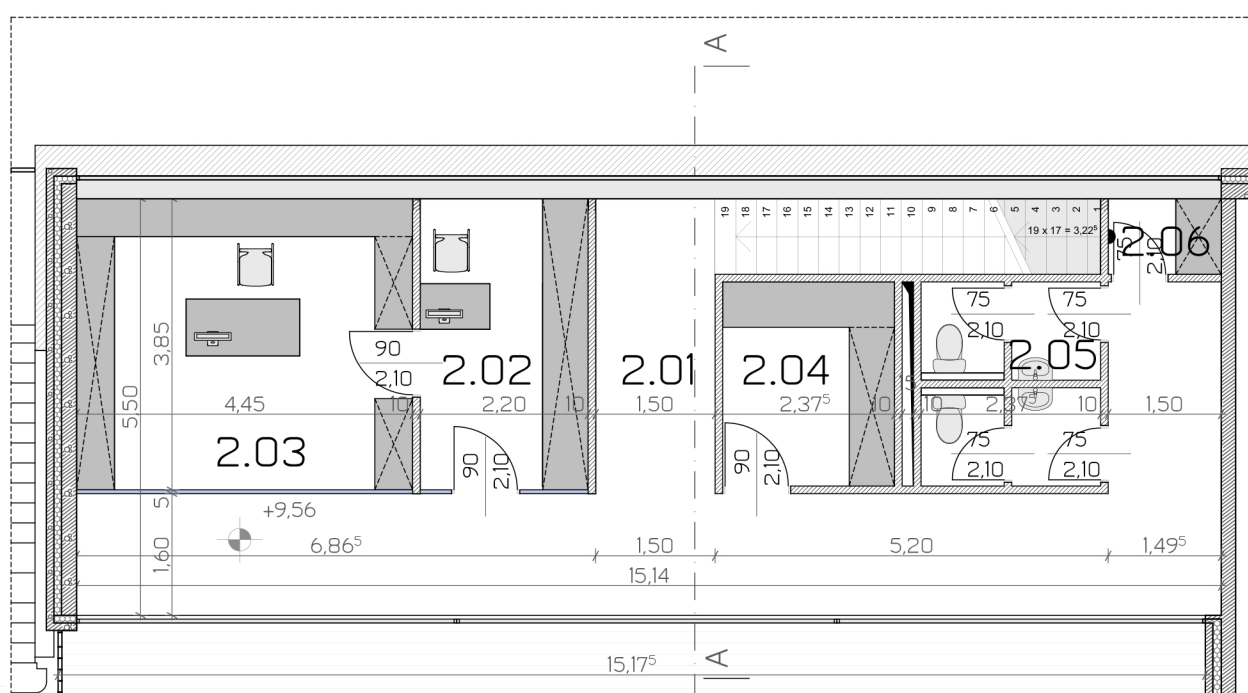

# emeleti alaprajzok

**2.01 Közlekedő**  
- csiszolt beton burkolat  
-34.4m<sup>2</sup>

**2.02 Titkárság**  
- csiszolt beton burkolat  
-8.5m<sup>2</sup>

**2.03 Igazgatói iroda**  
- csiszolt beton burkolat  
-17m<sup>2</sup>

**2.04 Teakonyha**  
- csúszásmentes floorgres  
industrial greslap  
-6m<sup>2</sup>

**2.05 Vízesblokk**  
- csúszásmentes floorgres  
industrial greslap  
-6.4m<sup>2</sup>

**2.06 Takarító szertár**  
- csúszásmentes floorgres  
industrial greslap  
-17m<sup>2</sup>

**1.01 Bűfé tér**  
- csiszolt beton burkolat  
-46.4m<sup>2</sup>

**1.02 Női WC**  
- csúszásmentes floorgres  
industrial greslap  
-2.15m<sup>2</sup>

**1.03 Férfi WC**  
- csúszásmentes floorgres  
industrial greslap  
-2.15m<sup>2</sup>