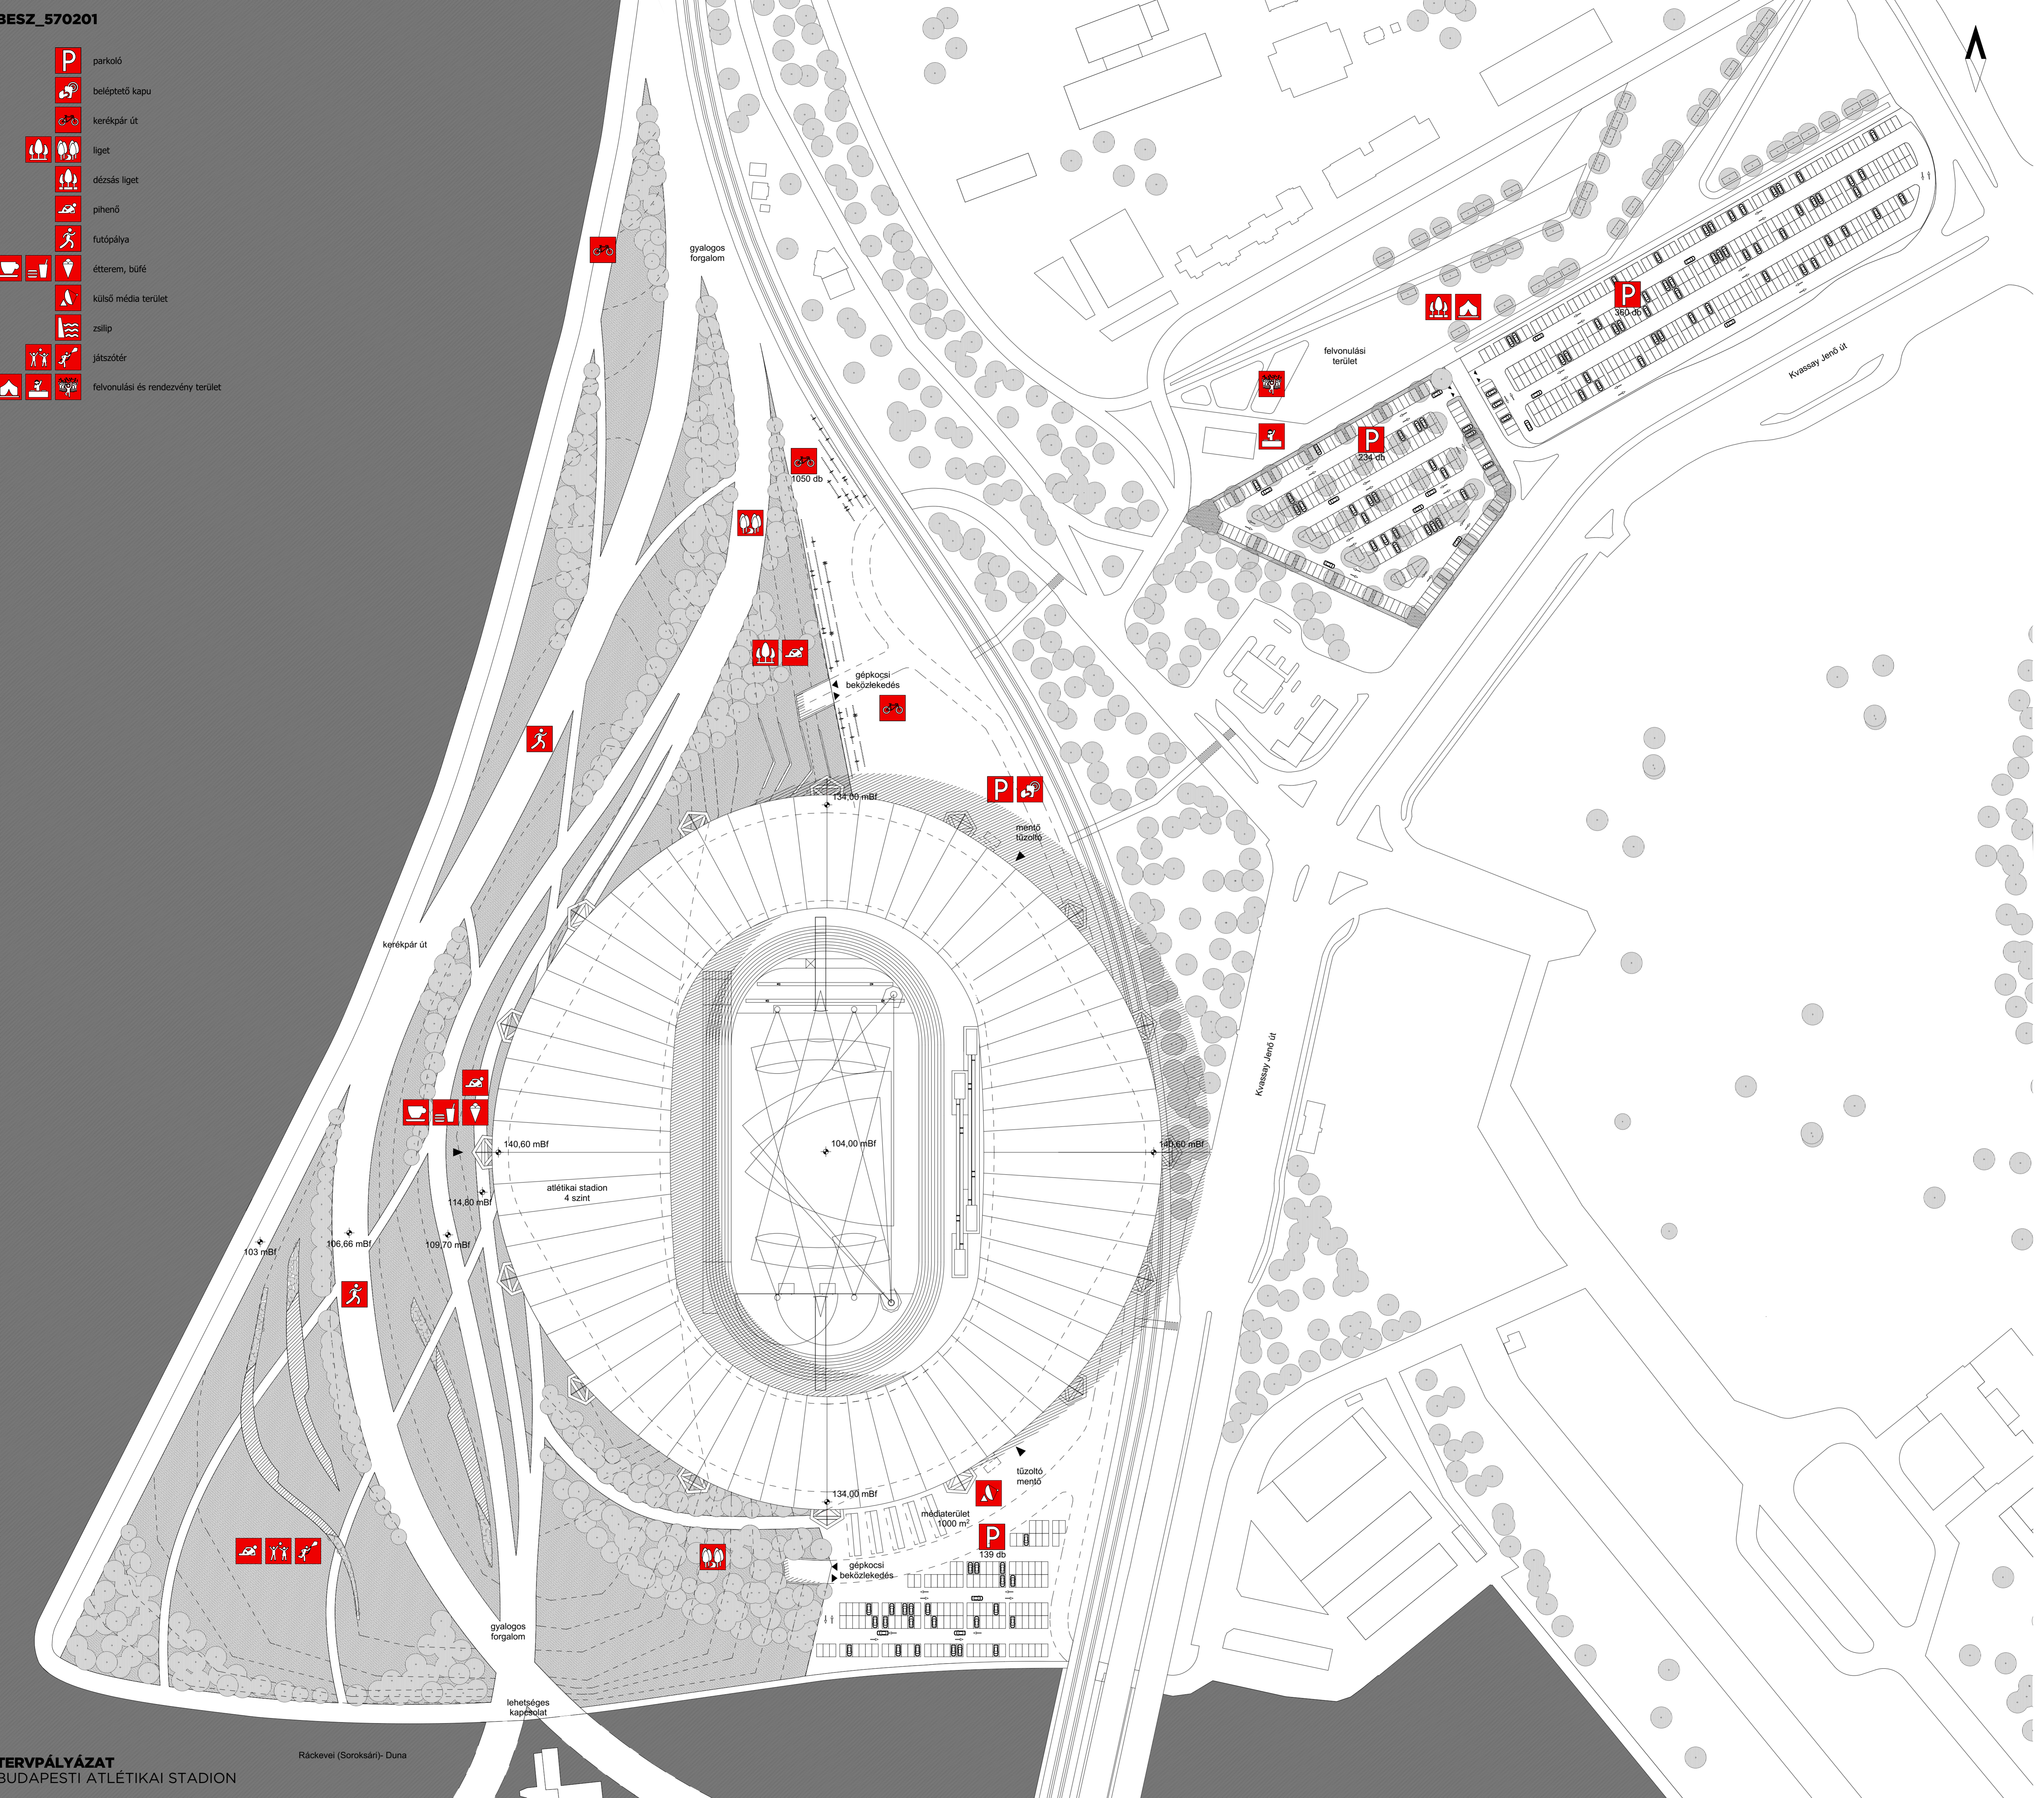

- parkoló
- beléptető kapu
- kerékpár út
- liget
- dézsás liget
- pihenő
- futópálya
- étterem, büfé
- külső média terület
- zsilip
- játszótér
- felvonási és rendezvény terület

DUPLA PANORÁMA

VENDÉGLÁTÓ EGYSÉGEK KÉT
OLDALI KISZOLGÁLÁSÁNAK LEHETŐSÉGE

STADION ALAP ÁLLAPOT
15000 FÉRŐHELY

STADION BŐVÍTETT ÁLLAPOT
55000 FÉRŐHELY

1	2	3	4	5
6	7	8	9	10