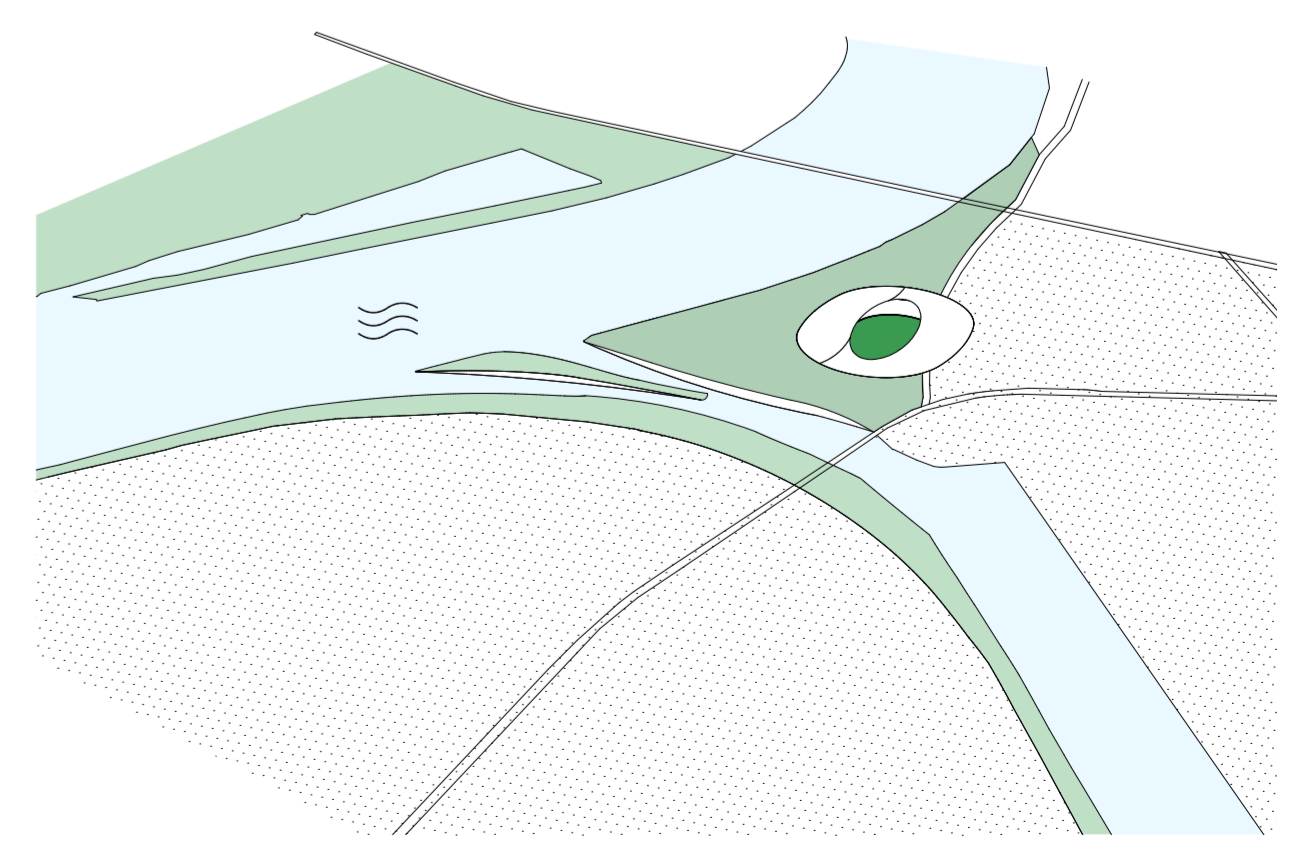

- parkoló
- beléptető kapu
- kerékpár út
- liget
- dézsás liget
- pihenő
- futópálya
- étterem, büfé
- külső média terület
- zsilip
- játszótér
- felvonási és rendezvény terület

DUPLA PANORÁMA

VENDÉGLÁTÓ EGYSÉGEK KÉT
OLDALI KISZOLGÁLÁSÁNAK LEHETŐSÉGE

STADION ALAP ÁLLAPOT
15000 FÉRŐHELY

STADION BŐVÍTETT ÁLLAPOT
55000 FÉRŐHELY

1	2	3	4	5
6	7	8	9	10