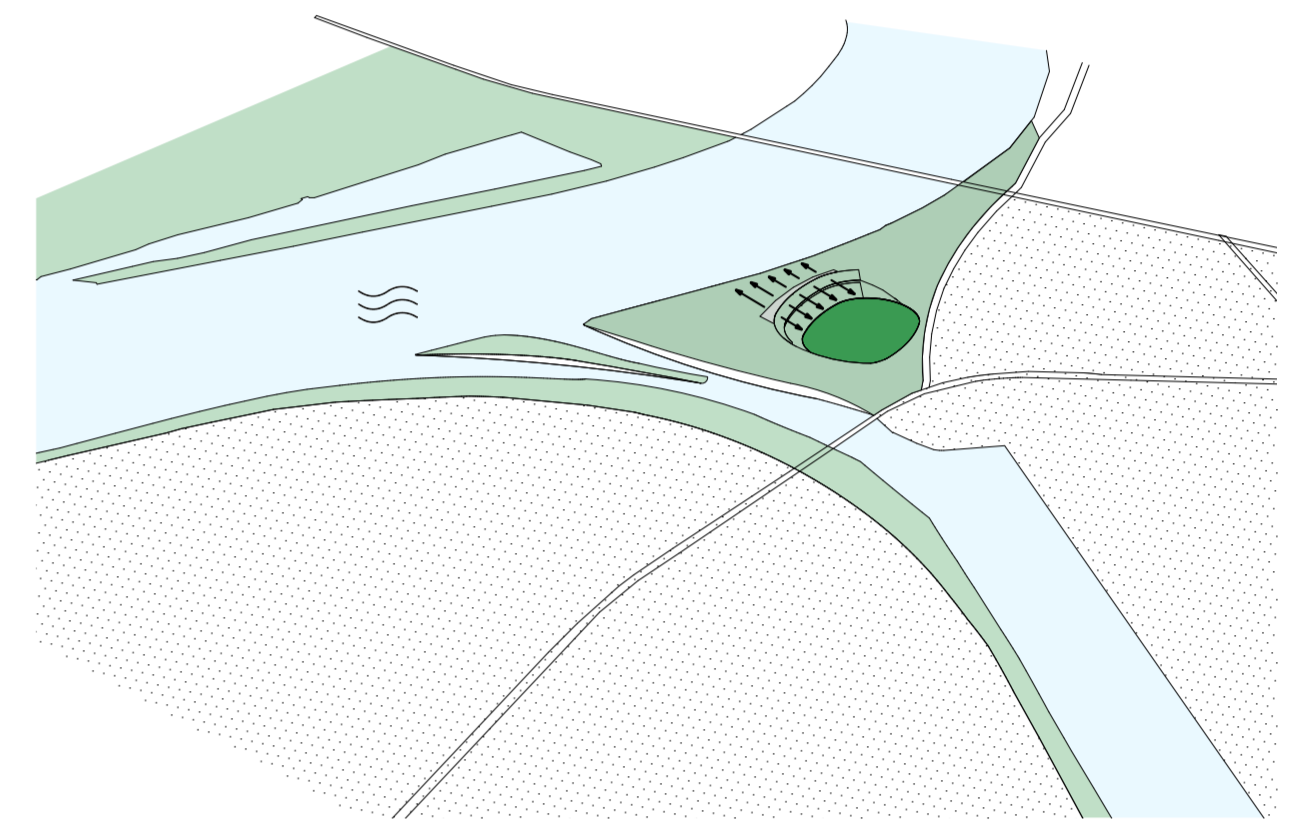

- parkoló
- beléptető kapu
- kerékpár út
- liget
- dézsás liget
- pihenő
- futópálya
- étterem, büfé
- külső média terület
- zsilip
- játszótér
- felvonási és rendezvény terület

DUPLA PANORÁMA

VENDÉGLÁTÓ EGYSÉGEK KÉT
OLDALI KISZOLGÁLÁSÁNAK LEHETŐSÉGE

STADION ALAP ÁLLAPOT
15000 FÉRŐHELY

STADION BŐVÍTETT ÁLLAPOT
55000 FÉRŐHELY

1	2	3	4	5
6	7	8	9	10