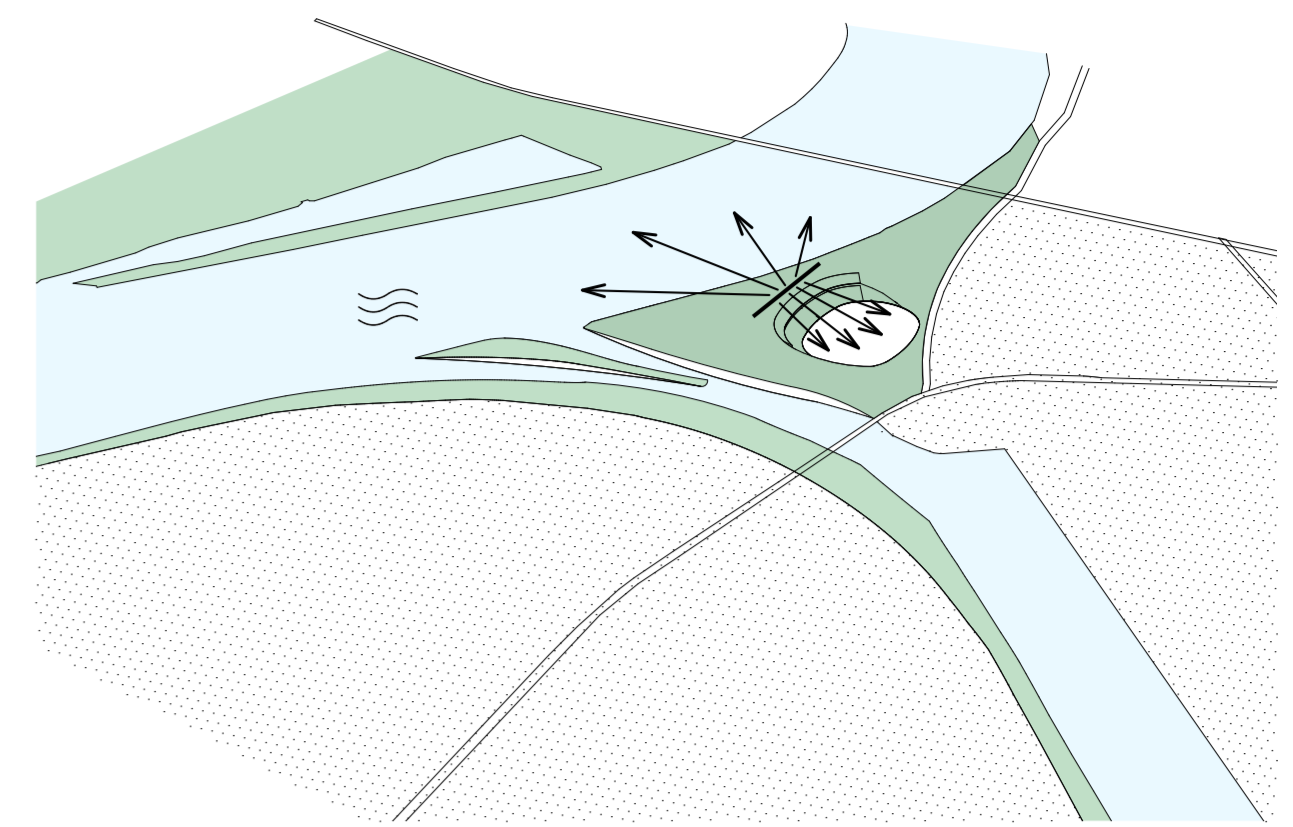

- parkoló
- beléptető kapu
- kerékpár út
- liget
- dézsás liget
- pihenő
- futópálya
- étterem, büfé
- külső média terület
- zsilip
- játszótér
- felvonási és rendezvény terület

DUPLA PANORÁMA

VENDÉGLÁTÓ EGYSÉGEK KÉT
OLDALI KISZOLGÁLÁSÁNAK LEHETŐSÉGE

STADION ALAP ÁLLAPOT
15000 FÉRŐHELY

STADION BŐVÍTETT ÁLLAPOT
55000 FÉRŐHELY

1	2	3	4	5
6	7	8	9	10