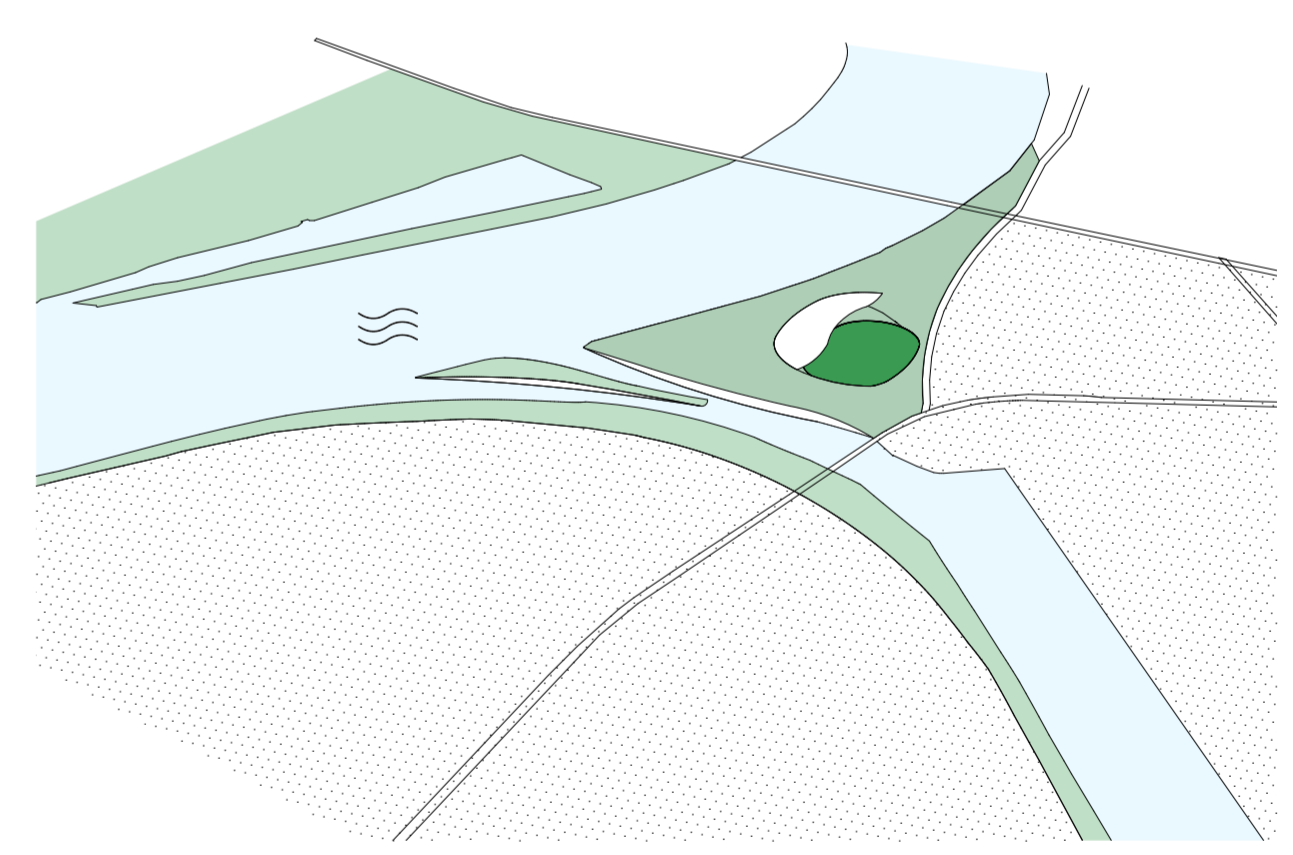

- parkoló
- beléptető kapu
- kerékpár út
- liget
- dézsás liget
- pihenő
- futópálya
- étterem, büfé
- külső média terület
- zsilip
- játszótér
- felvonási és rendezvény terület

DUPLA PANORÁMA

VENDÉGLÁTÓ EGYSÉGEK KÉT
OLDALI KISZOLGÁLÁSÁNAK LEHETŐSÉGE

STADION ALAP ÁLLAPOT
15000 FÉRŐHELY

STADION BŐVÍTETT ÁLLAPOT
55000 FÉRŐHELY

1	2	3	4	5
6	7	8	9	10