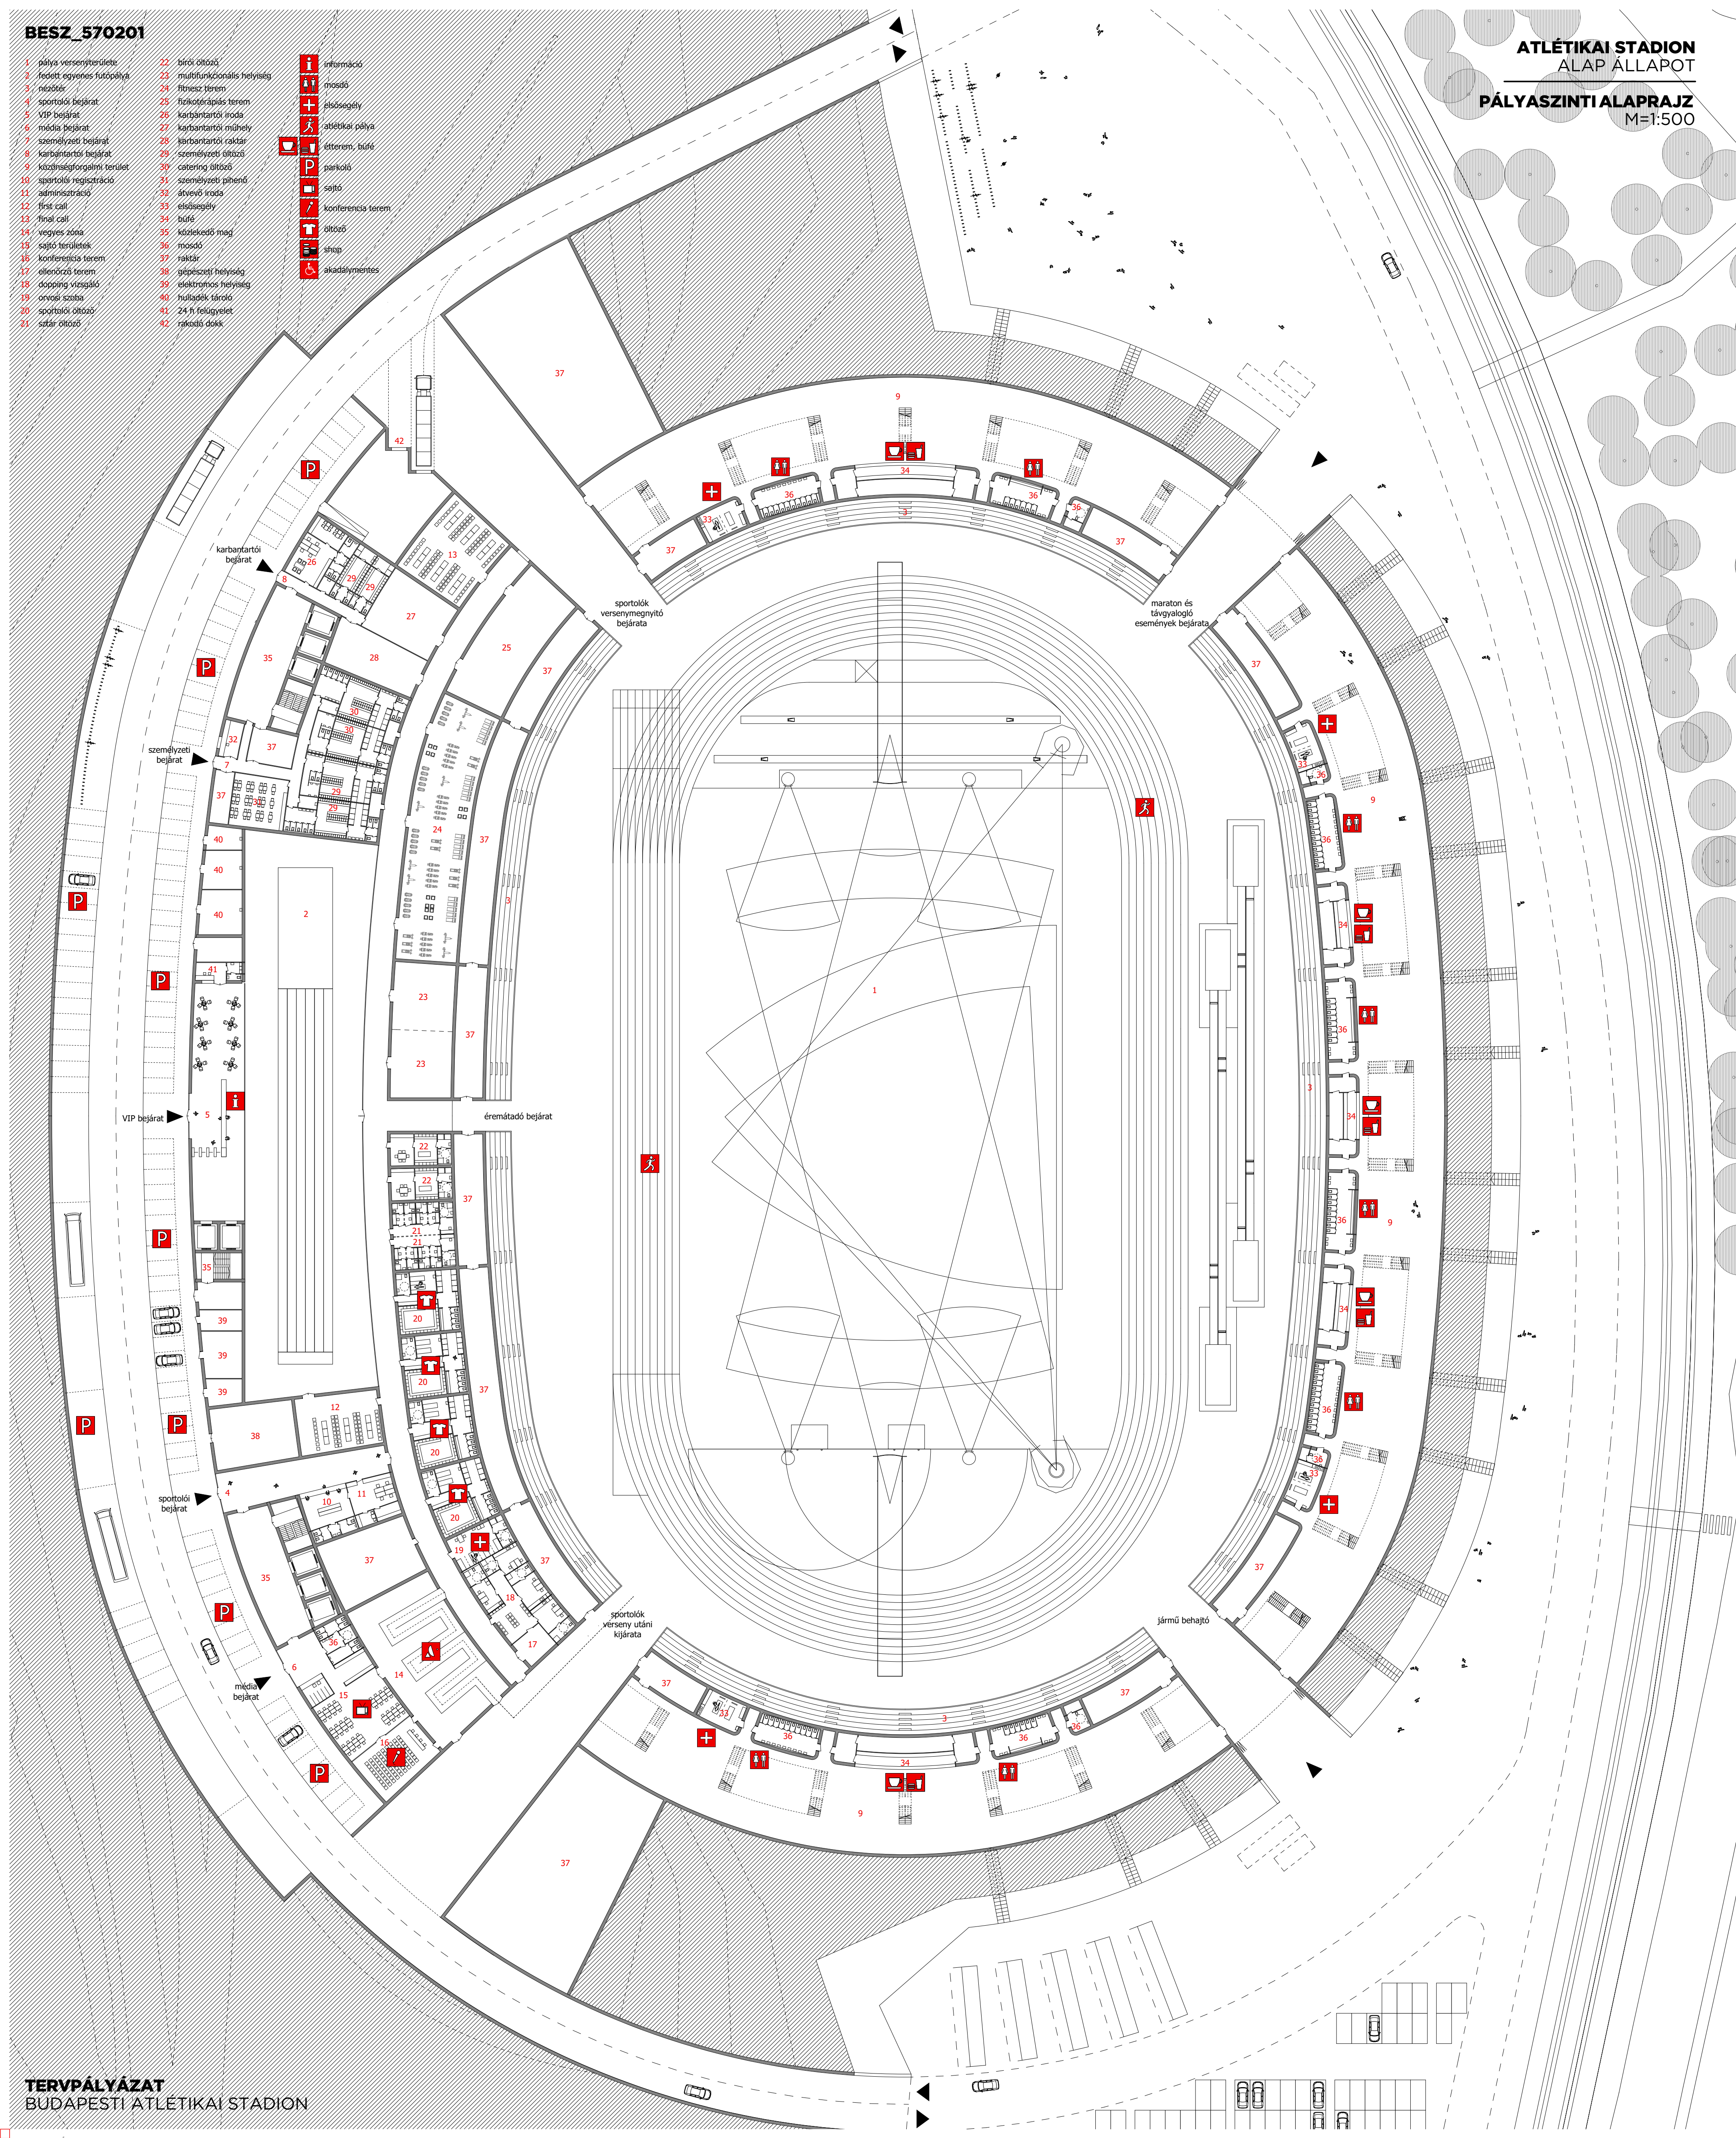

ATLÉTIKAI STADION
ALAP ÁLLAPOT
PÁLYASZINTI ALAPRAJZ
M=1:500