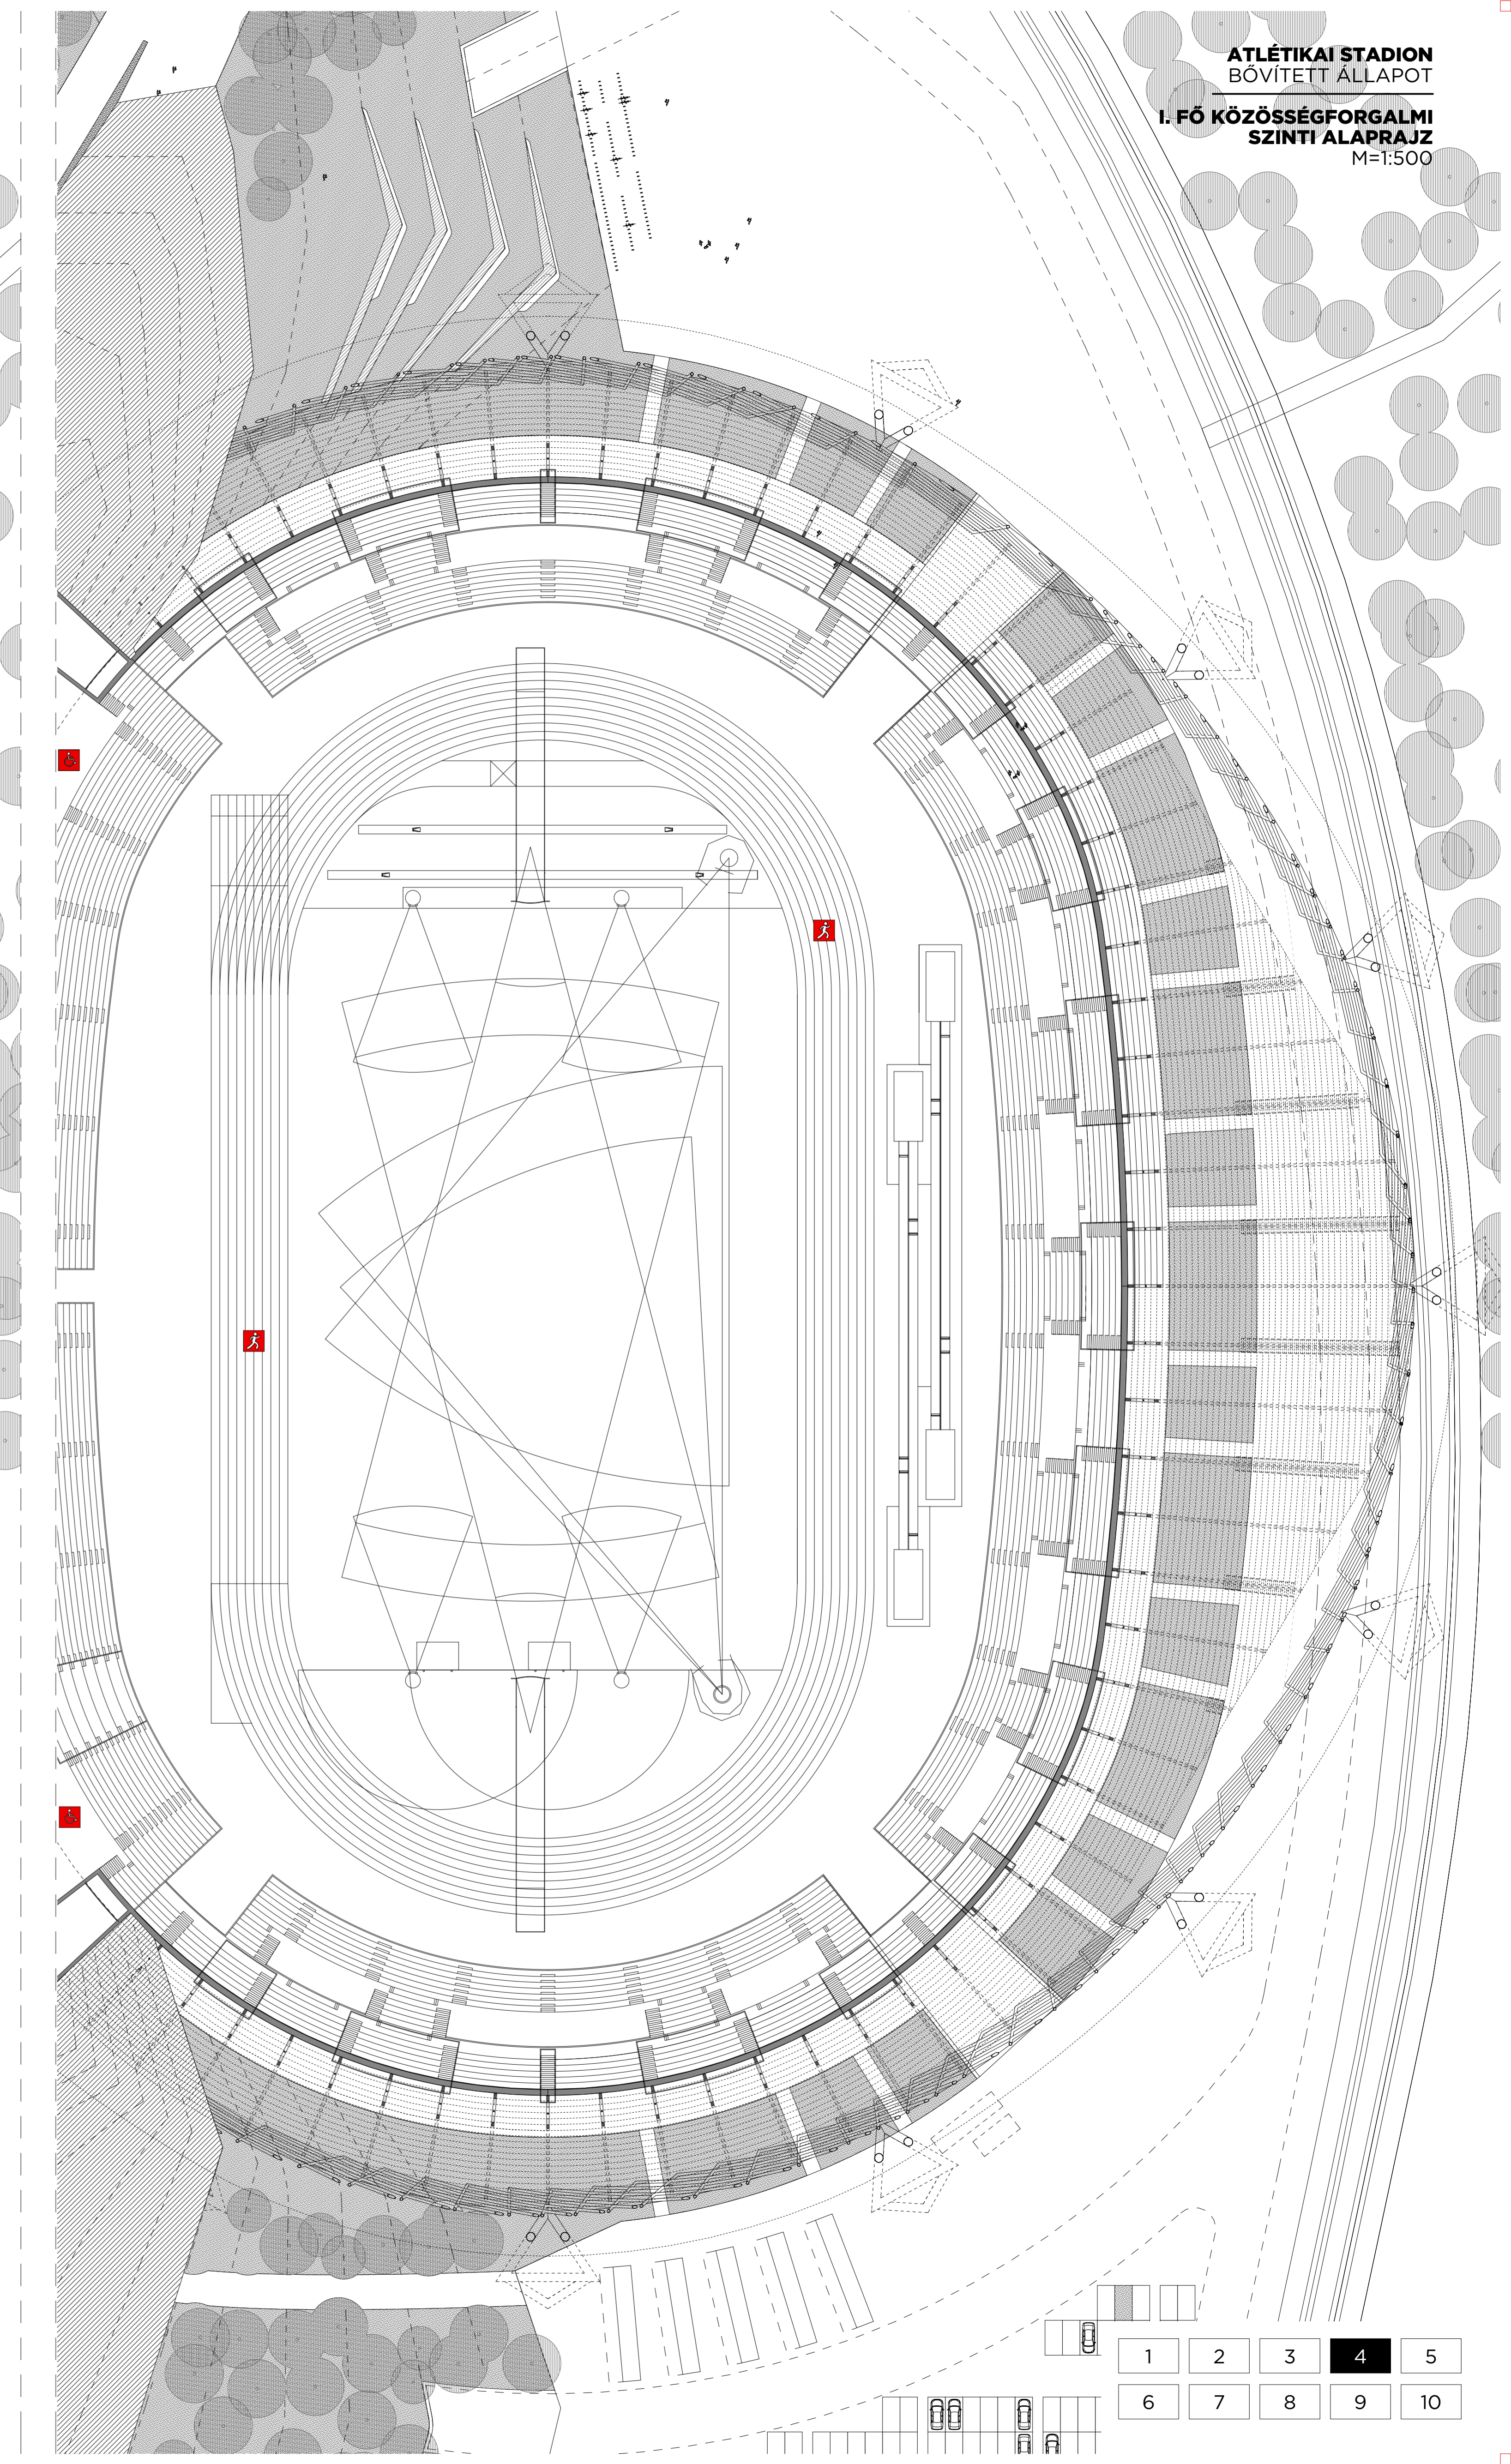

- 1 étterem
- 2 konyha
- 3 fogyasztóterhez kapcsolódó WC
- 4 közlekedő mag
- 5 raklat
- 6 mosdó
- 7 közösségtorgalmi terület
- 8 shop
- 9 akadálymentes mosdó
- 10 kioszk
- 11 esztergely
- 12 bár
- 13 gépészet

i információ
 + mosdó
 + esztergely
 + ételtelki pálya
 + étterem, bár
 + akadálymentes

ATLÉTIKAI STADION
 ALAP ÁLLAPOT
I. FŐ KÖZÖSSÉGFORGALMI
SZINT ALAPRAJZ
 M=1:500

ATLÉTIKAI STADION
 BŐVÍTETT ÁLLAPOT
I. FŐ KÖZÖSSÉGFORGALMI
SZINTI ALAPRAJZ
 M=1:500

1	2	3	4	5
6	7	8	9	10