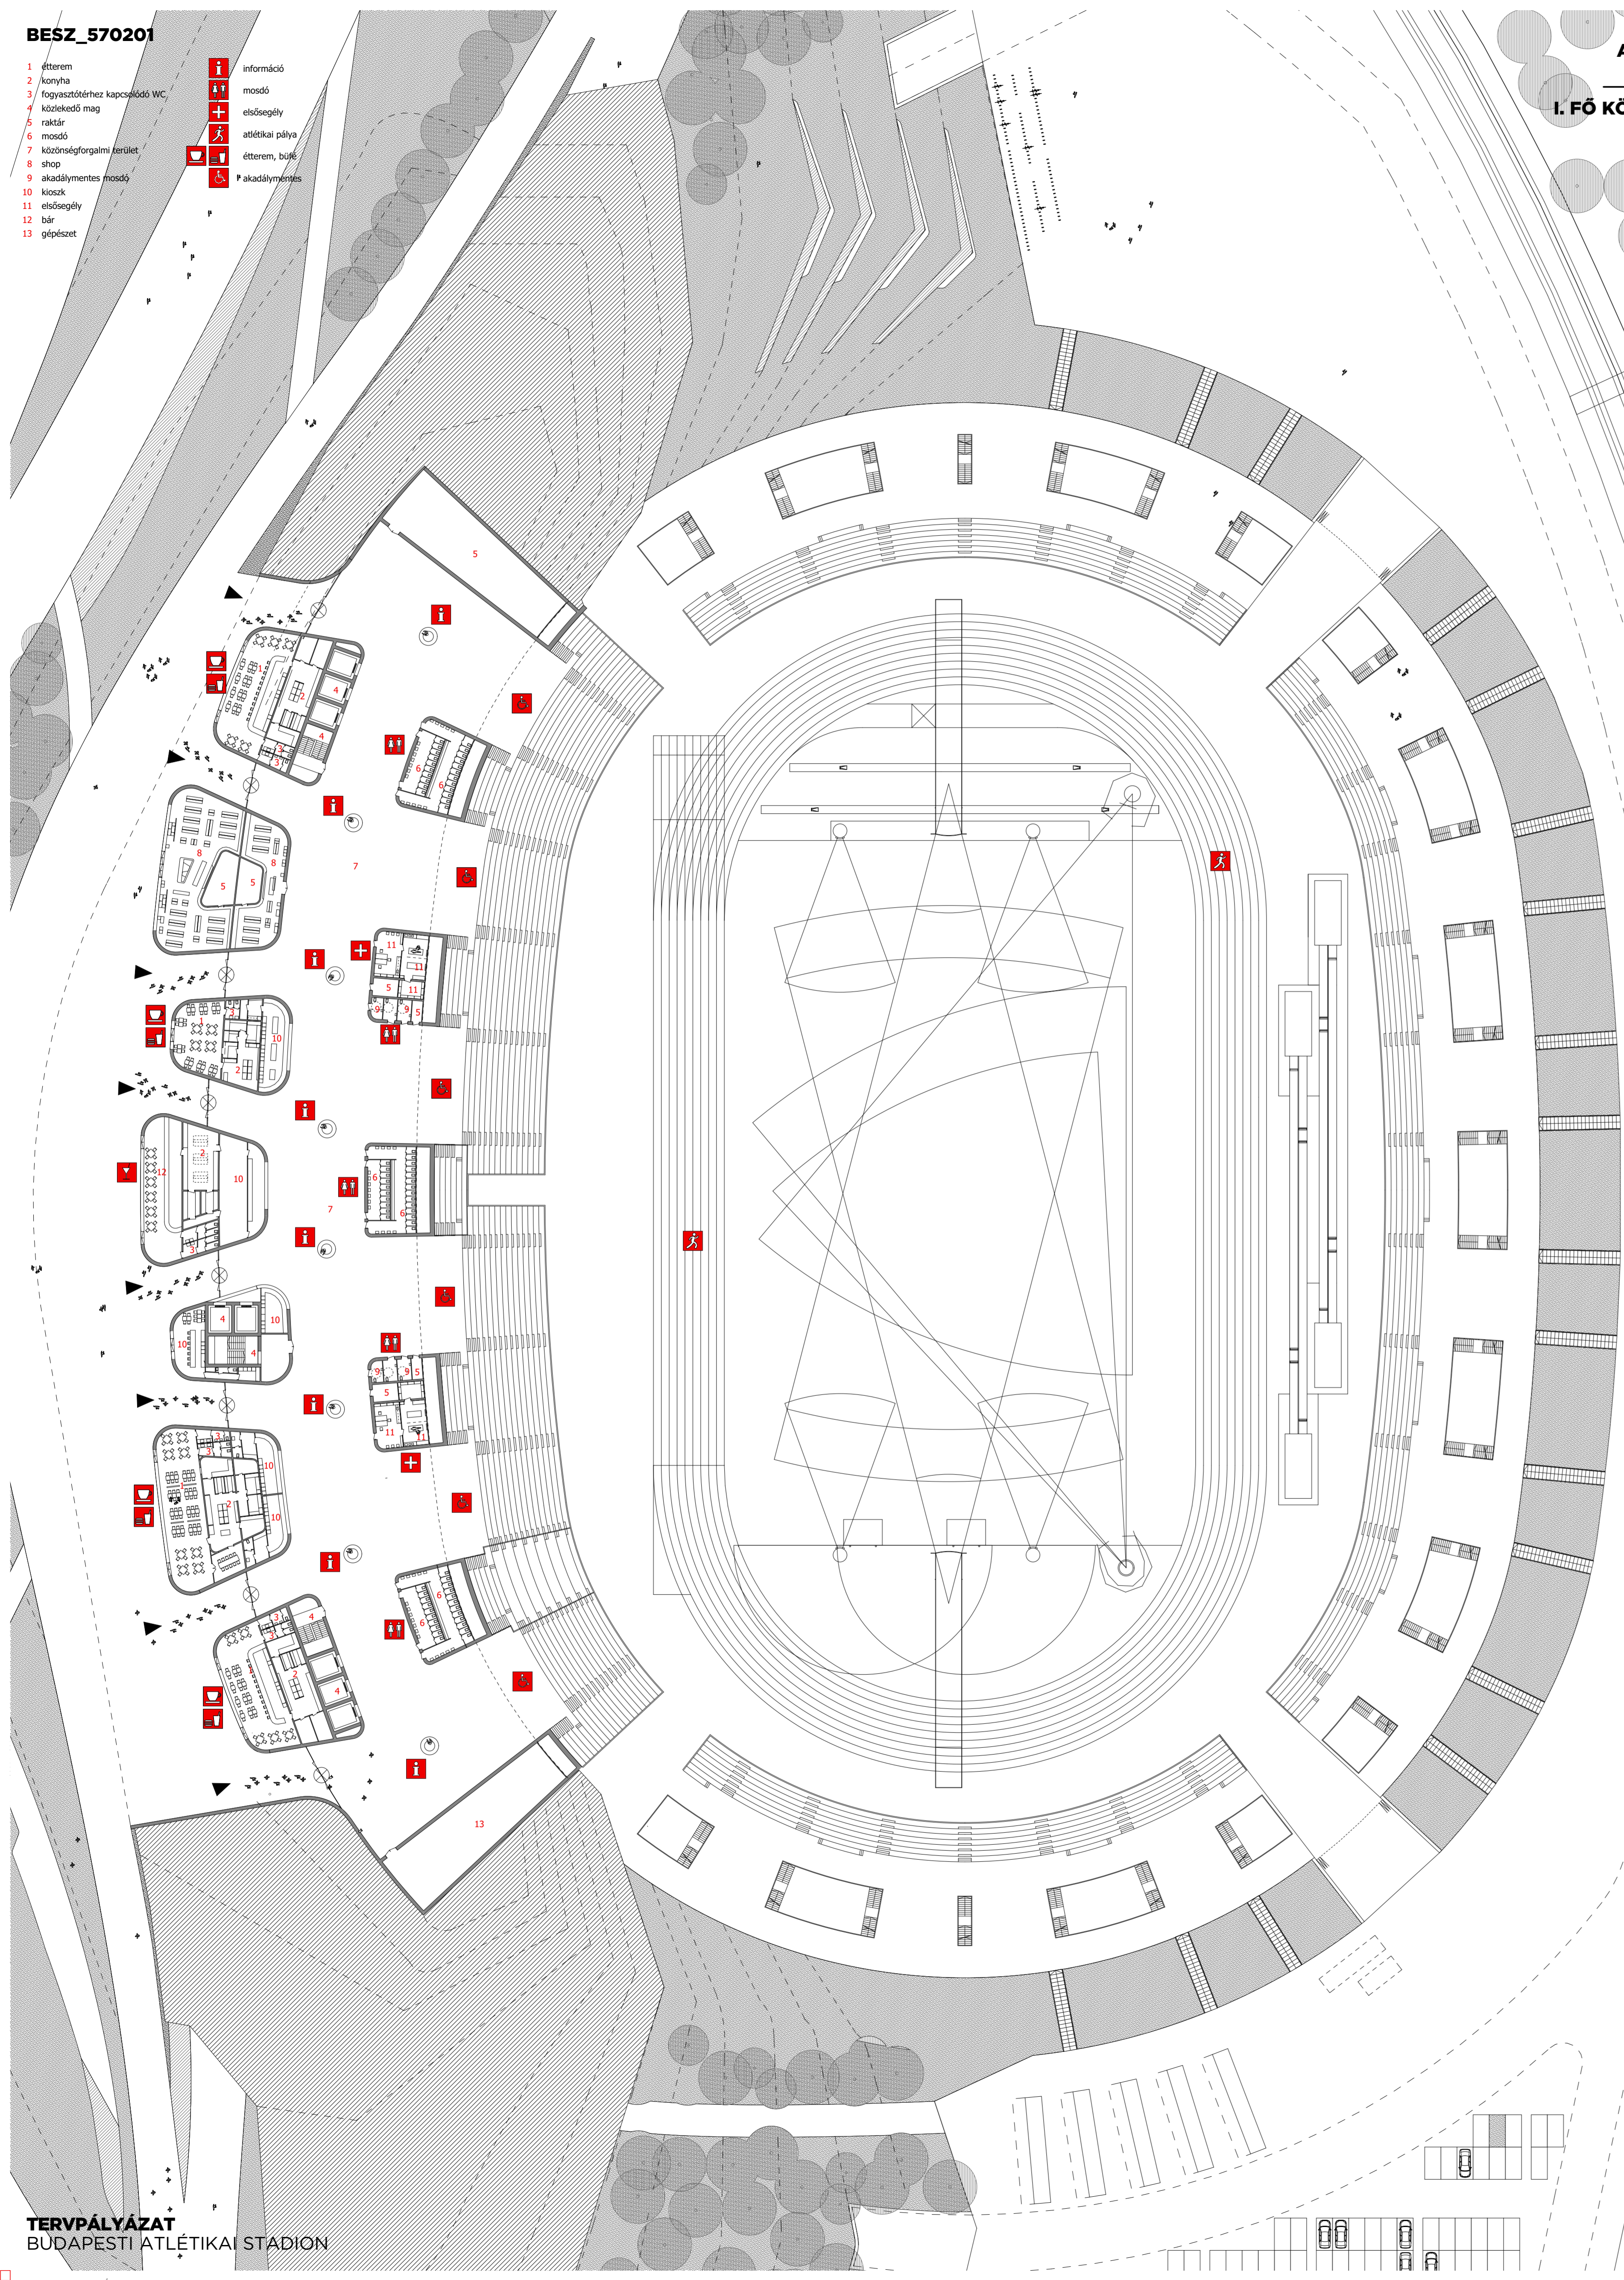

- 1 étterem
- 2 konyha
- 3 fogyasztóterhez kapcsolódó WC
- 4 közlekedő mag
- 5 raklat
- 6 mosdó
- 7 közösségtorgalmi terület
- 8 shop
- 9 akadálymentes mosdó
- 10 kioszk
- 11 esztergely
- 12 bár
- 13 gépészet

i információ
 + mosdó
 + esztergely
 + ételtelki pálya
 + étterem, bár
 + akadálymentes

ATLÉTIKAI STADION
 ALAP ÁLLAPOT
I. FŐ KÖZÖSSÉGFORGALMI
SZINT ALAPRAJZ
 M=1:500

ATLÉTIKAI STADION
 BŐVÍTETT ÁLLAPOT
I. FŐ KÖZÖSSÉGFORGALMI
SZINTI ALAPRAJZ
 M=1:500

1	2	3	4	5
6	7	8	9	10