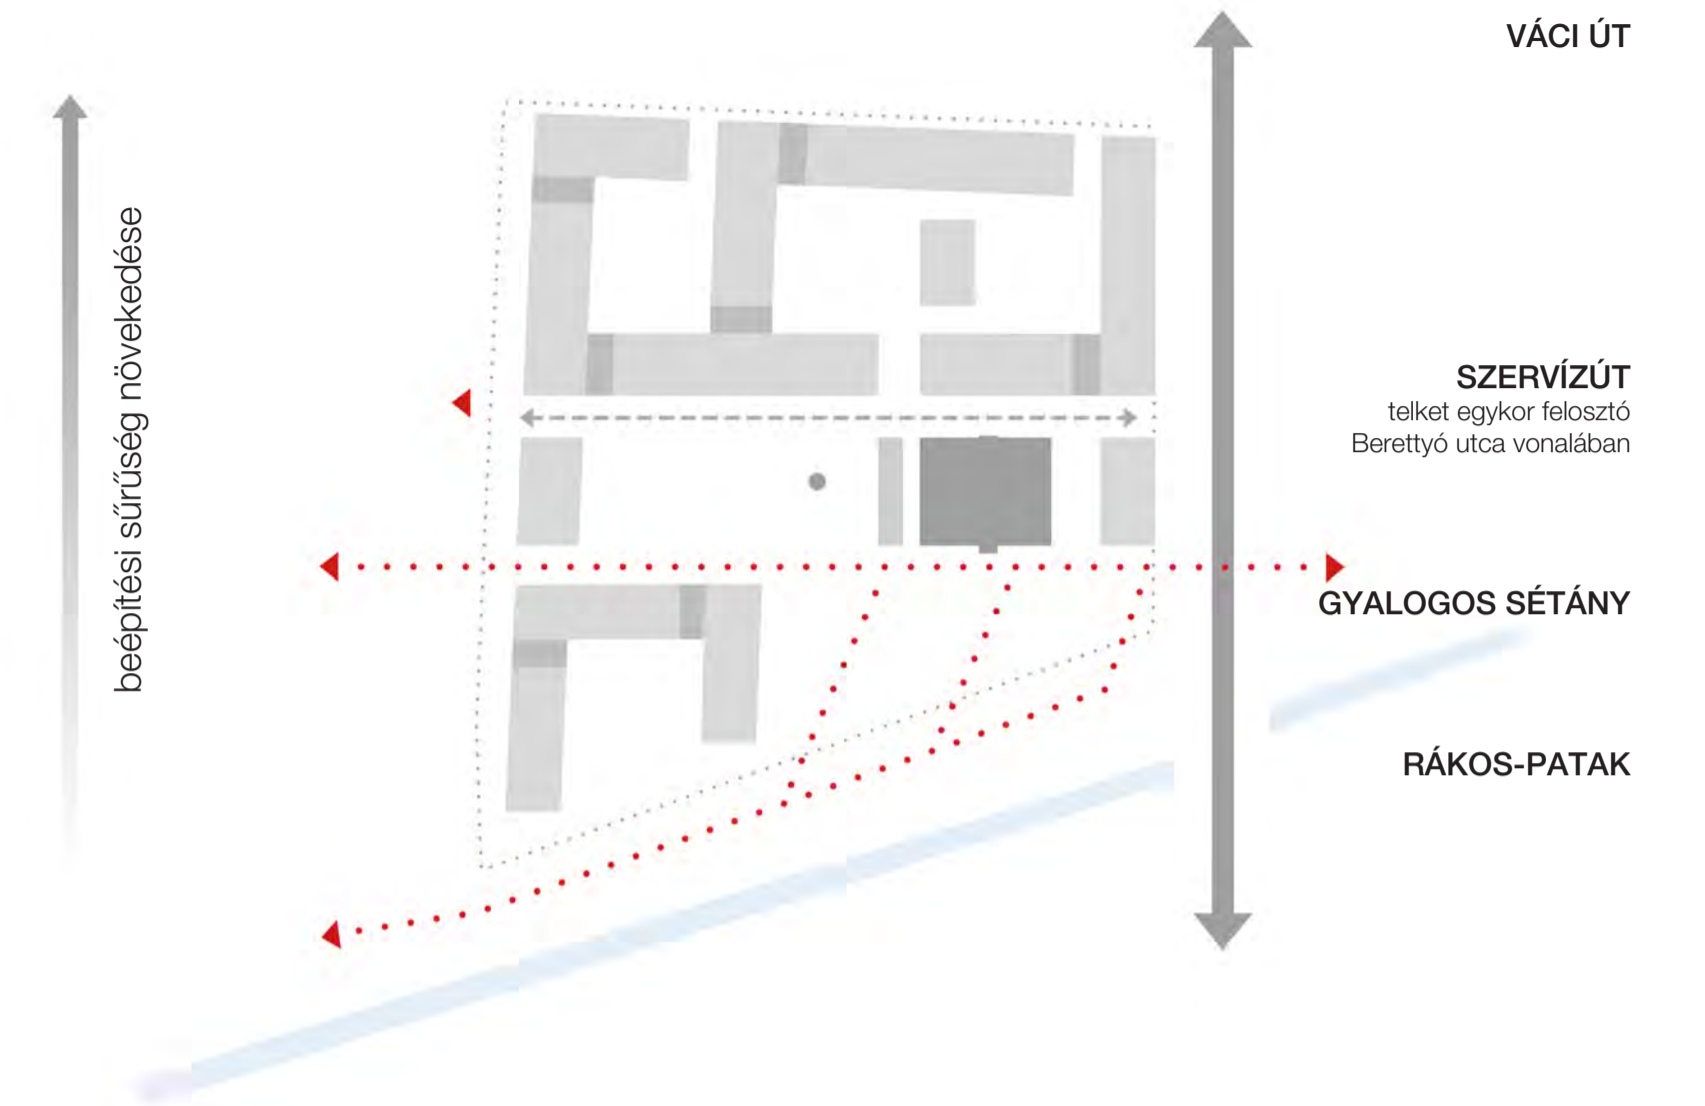

**HELYSZÍNRAJZ**  
M=1:1000

Telek alapterület	35651,7 m <sup>2</sup>
Beépített alapterület	11308,5 m <sup>2</sup>
Bruttó alapterület	86740,9 m <sup>2</sup>
Szintszám	fsz+5 / fsz+9
Szintterületi mutató	2,45

## INTENZÍV IRODAI BEÉPÍTÉS

Graphisoft Park / Budapest

Novartis Headquarters / Basel