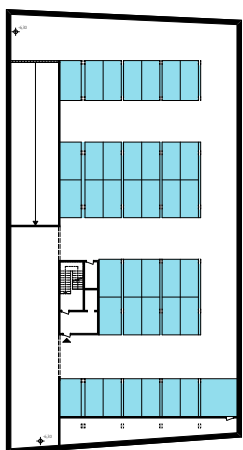

-2. SZINT - MÉLYGARÁZS

A parkolókat a -2. szinten helyeztük el, ahova közvetlenül egy két forgalmi irányú, egykarú rámpán juthatunk le. A parkoló kapacitása 38 szgk. + 1 db akadálymentes hely. Ezen a szinten található a kerékpártároló is, 36 férőhellyel. Innen indul egy előteres, liftes lépcsőház, melyből csak az előcsarnokig lehet feljutni és onnan - ellenőrzött módon - a főlépcsőn lehet tovább menni a további, felsőbb közönségforgalmi szintekre.

LEHAJTÓ RÁMPA

GÉPKOCSI PARKOLÓ

KERÉKPÁRTÁROLÓ

RAKTÁR