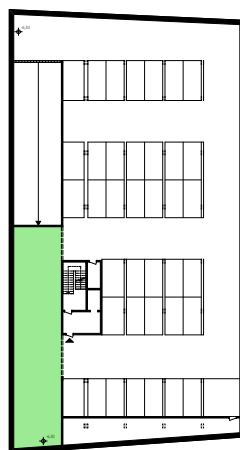

-2. SZINT - MÉLYGARÁZS

A parkolókat a -2. szinten helyeztük el, ahova közvetlenül egy két forgalmi irányú, egykarú rámpán juthatunk le. A parkoló kapacitása 38 szgk. + 1 db akadálymentes hely. Ezen a szinten található a kerékpártároló is, 36 férőhellyel. Innen indul egy előteres, liftes lépcsőház, melyből csak az előcsarnokig lehet feljutni és onnan - ellenőrzött módon - a főlépcsőn lehet tovább menni a további, felsőbb közönségforgalmi szintekre.

LEHAJTÓ RÁMPA

GÉPKOCSI PARKOLÓ

KERÉKPÁRTÁROLÓ

RAKTÁR