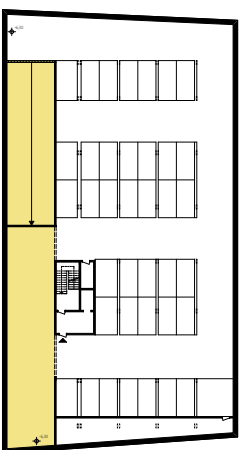

-2. SZINT - MÉLYGARÁZS

A parkolókat a -2. szinten helyeztük el, ahova közvetlenül egy két forgalmi irányú, egykarú rámpán juthatunk le. A parkoló kapacitása 38 szgk. + 1 db akadálymentes hely. Ezen a szinten található a kerékpártároló is, 36 férőhellyel. Innen indul egy előteres, liftes lépcsőház, melyből csak az előcsarnokig lehet feljutni és onnan - ellenőrzött módon - a főlépcsőn lehet tovább menni a további, felsőbb közönségforgalmi szintekre.

LEHAJTÓ RÁMPA