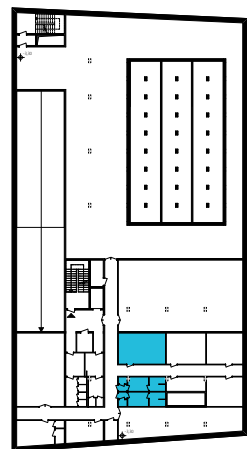

SZEMÉLYZETI ÖLTÖZŐK