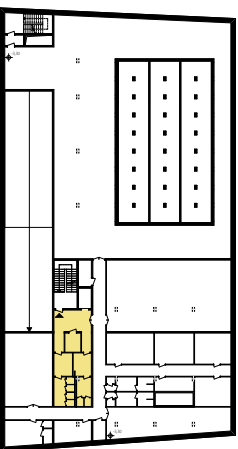

-1. SZINT - ÜZEMELTETÉS

A -1. szint gyakorlatilag üzemeltetési terület. Itt található a személyzeti szociális blokk, a TMK helyiségei, az uszoda- és pincszinti szellőzőgépház, valamint a medencék vízgépészeti tere. Innen indul az épület hátsó, személyzeti lépcsőháza is. A földszinti átriumhoz kapcsolódó funkciók mosdóblokkja a közönségforgalmi lépcsőházból nyilván ezen a szinten került kialakításra, elválasztva az üzemi területektől.

KÖZÖNSÉG WC