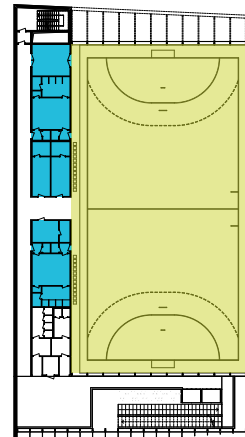

NAGYTEREM + ÖLTÖZŐK