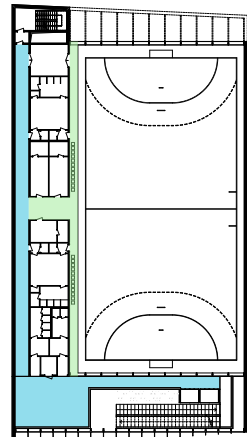

UTCAI + TISZTA CIPŐ