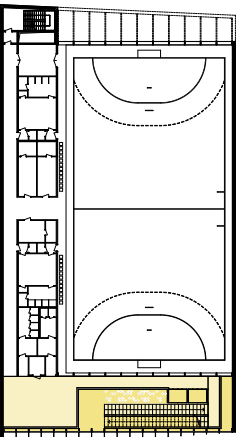

3. SZINT - NAGYTEREM

A harmadik emeleten a 10,5 m szabad belmagasságú labdacarnok található, ahol elhelyezhető egy szabvány méretű 44x22 m-es kézilabda pálya, az öltözői oldalon cserepad-sávval kiegészítve. A szabványos futsal, kosárlabda és röplabdapályán kívül harántirányban elhelyezve 3 kisebb méretű pálya is kialakítható (pl. tollaslabda), leengedhető elválasztással. A csarnokhoz 25-25 fős öltöző, bírói és edzői öltözők, valamint sportszertár kapcsolódik. A főlépcsőhöz kapcsolódó galériáról nyílik a 200 fős közönségre méretezett mosdó.

ELŐCSARNOK
galéria és légtér