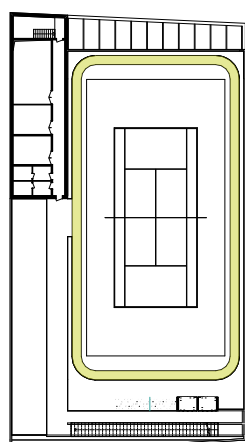

MINI FUTÓPÁLYA