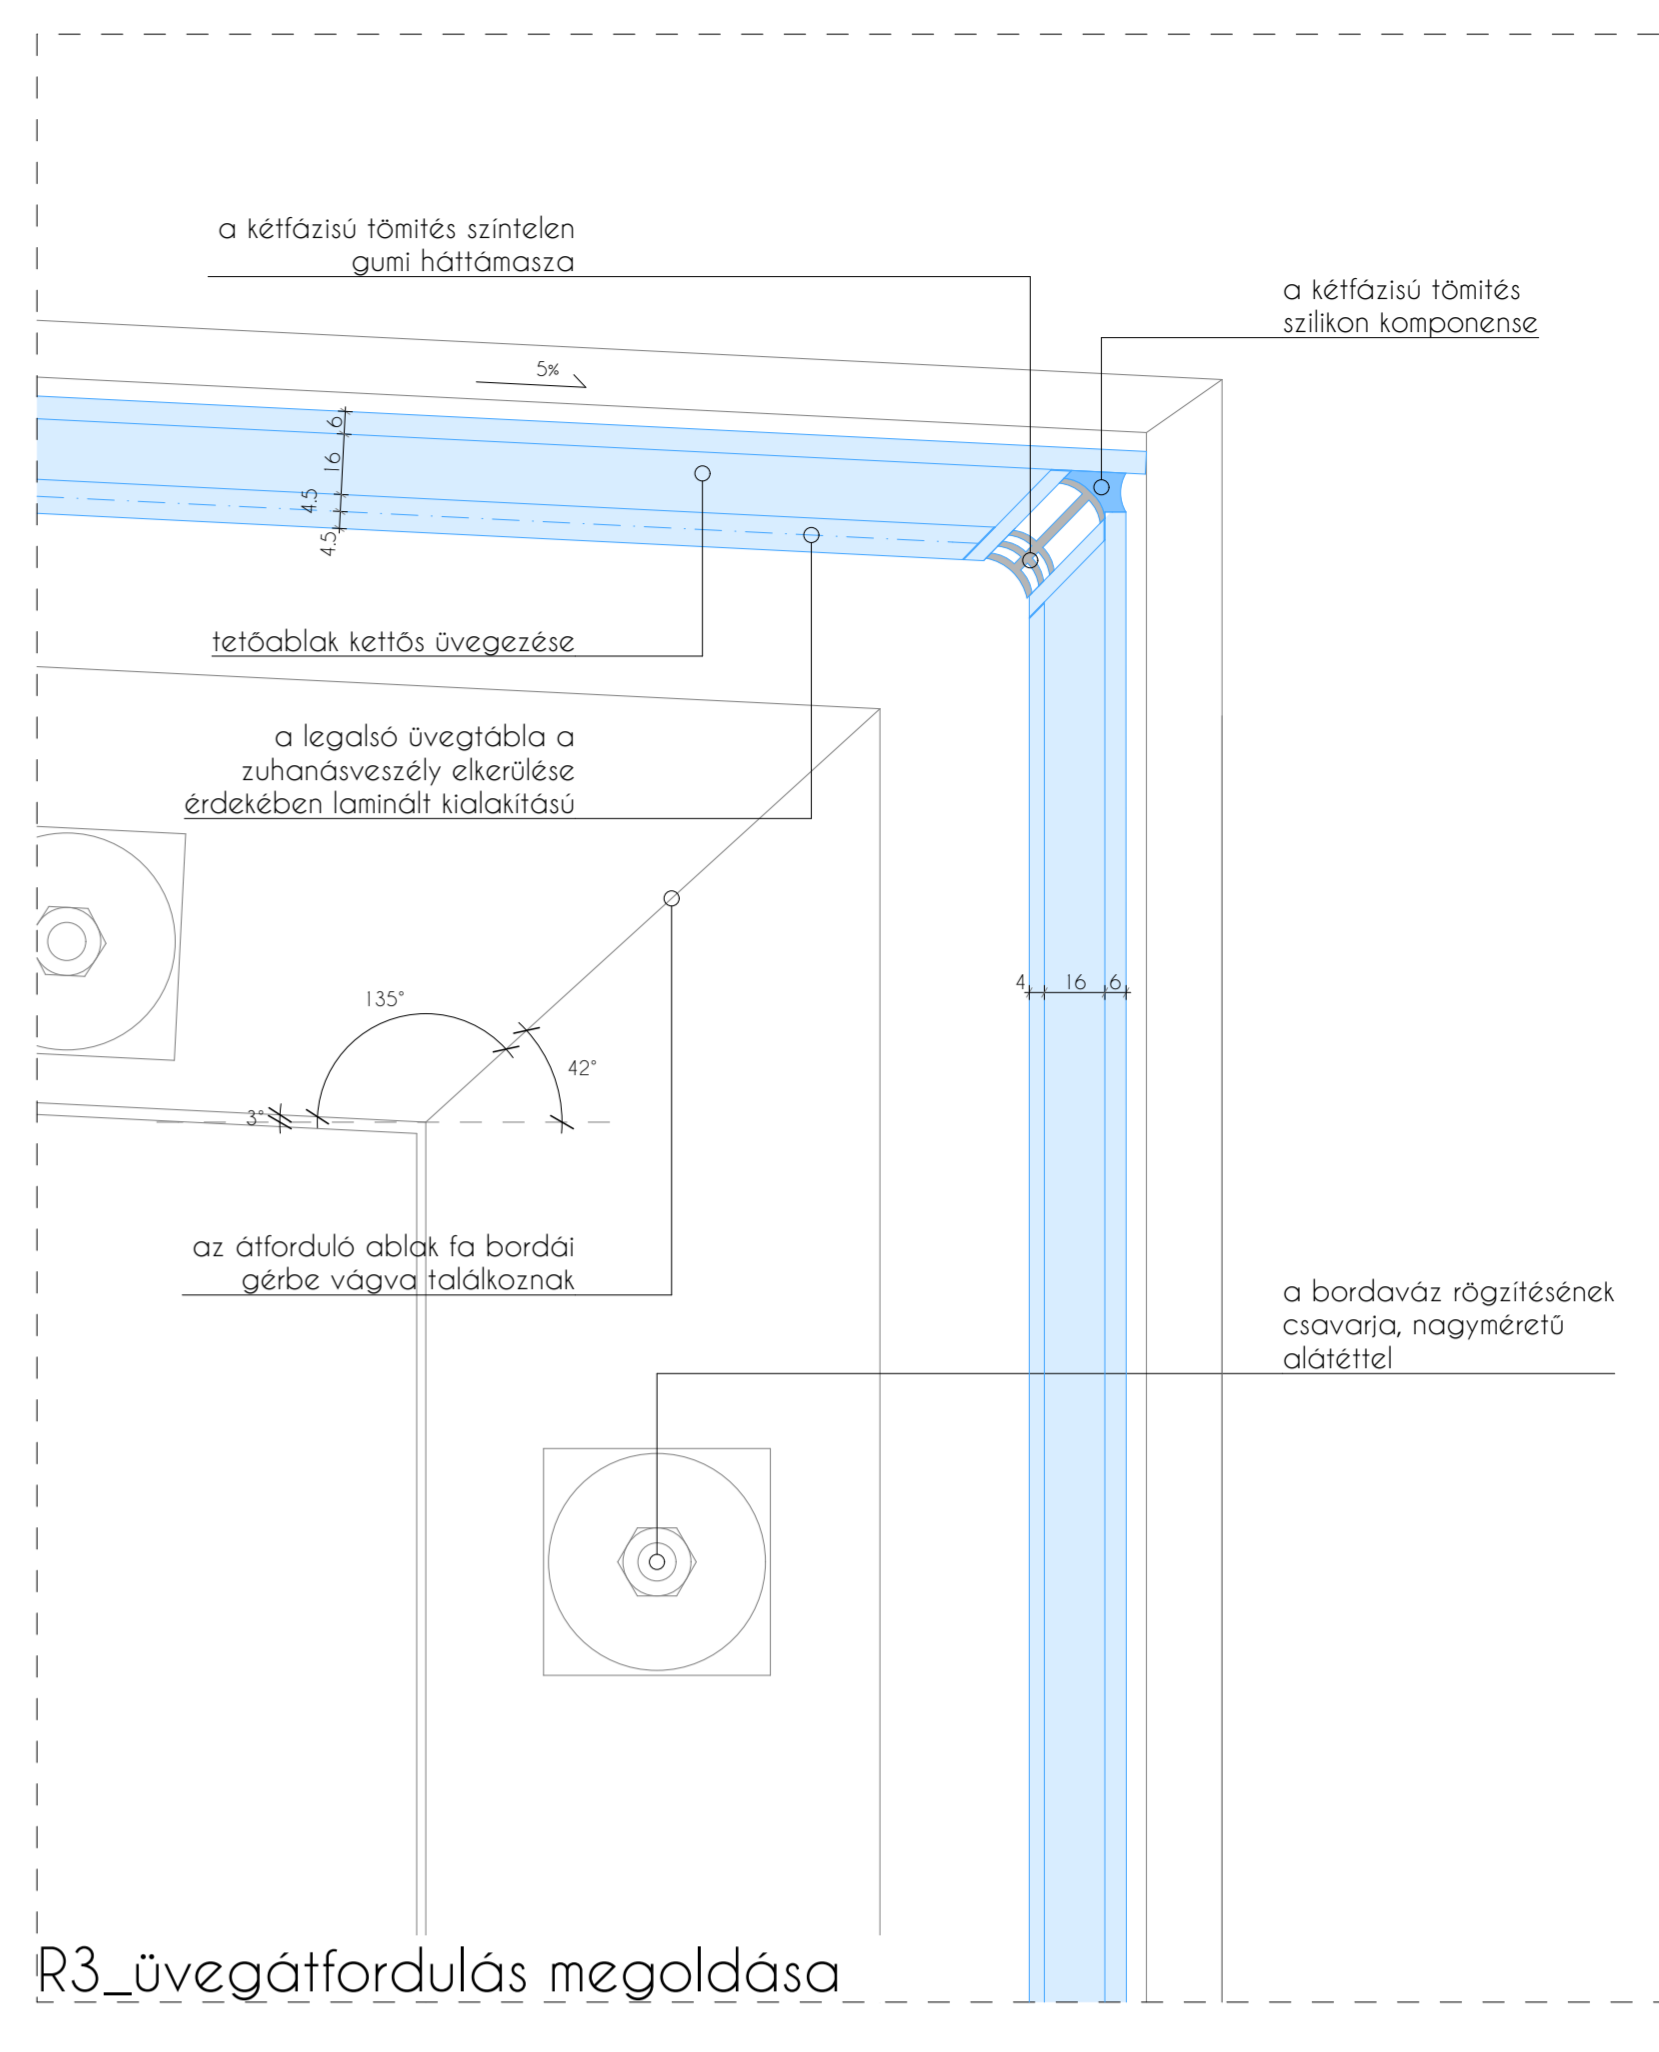

R1_attika és függönyfal szemöldök kialakítása

R4_függönyfal lábazati kialakítása

R2_átforduló ablak felső részlete

R6_átforduló ablak tetőszinti beépítése

R7_átforduló ablak falcsatlakozása

R3_üvegátfordulás megoldása

R5_lábazat kialakítás és ablak parapet részlete