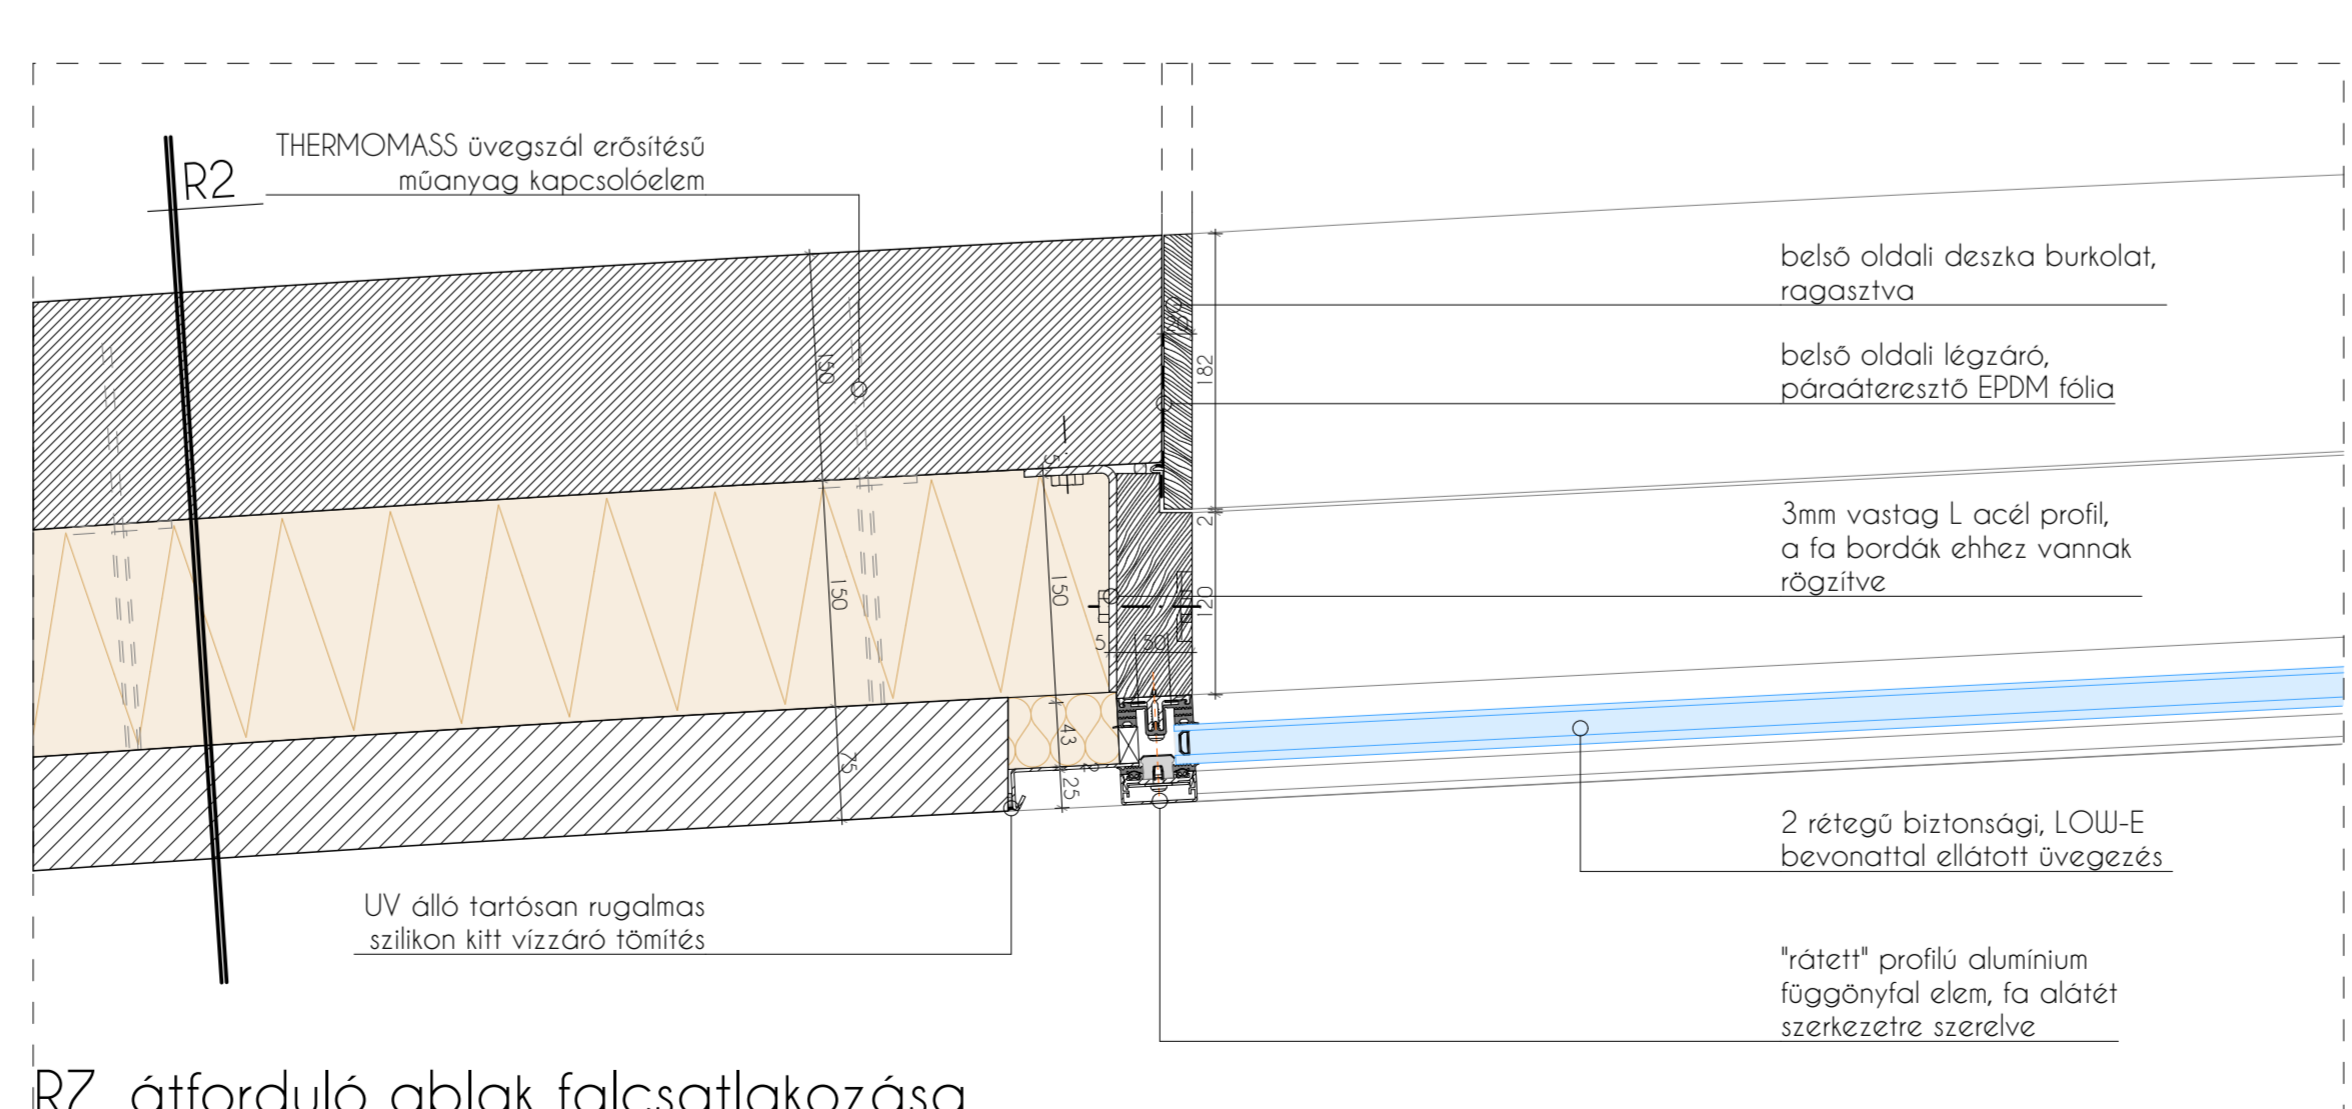

R1_attika és függönyfal szemöldök kialakítása

R4_függönyfal lábazati kialakítása

R2_átforduló ablak felső részlete

R6_átforduló ablak tetőszinti beépítése

R7_átforduló ablak falcsatlakozása

R3_üvegátfordulás megoldása

R5_lábazat kialakítás és ablak parapet részlete