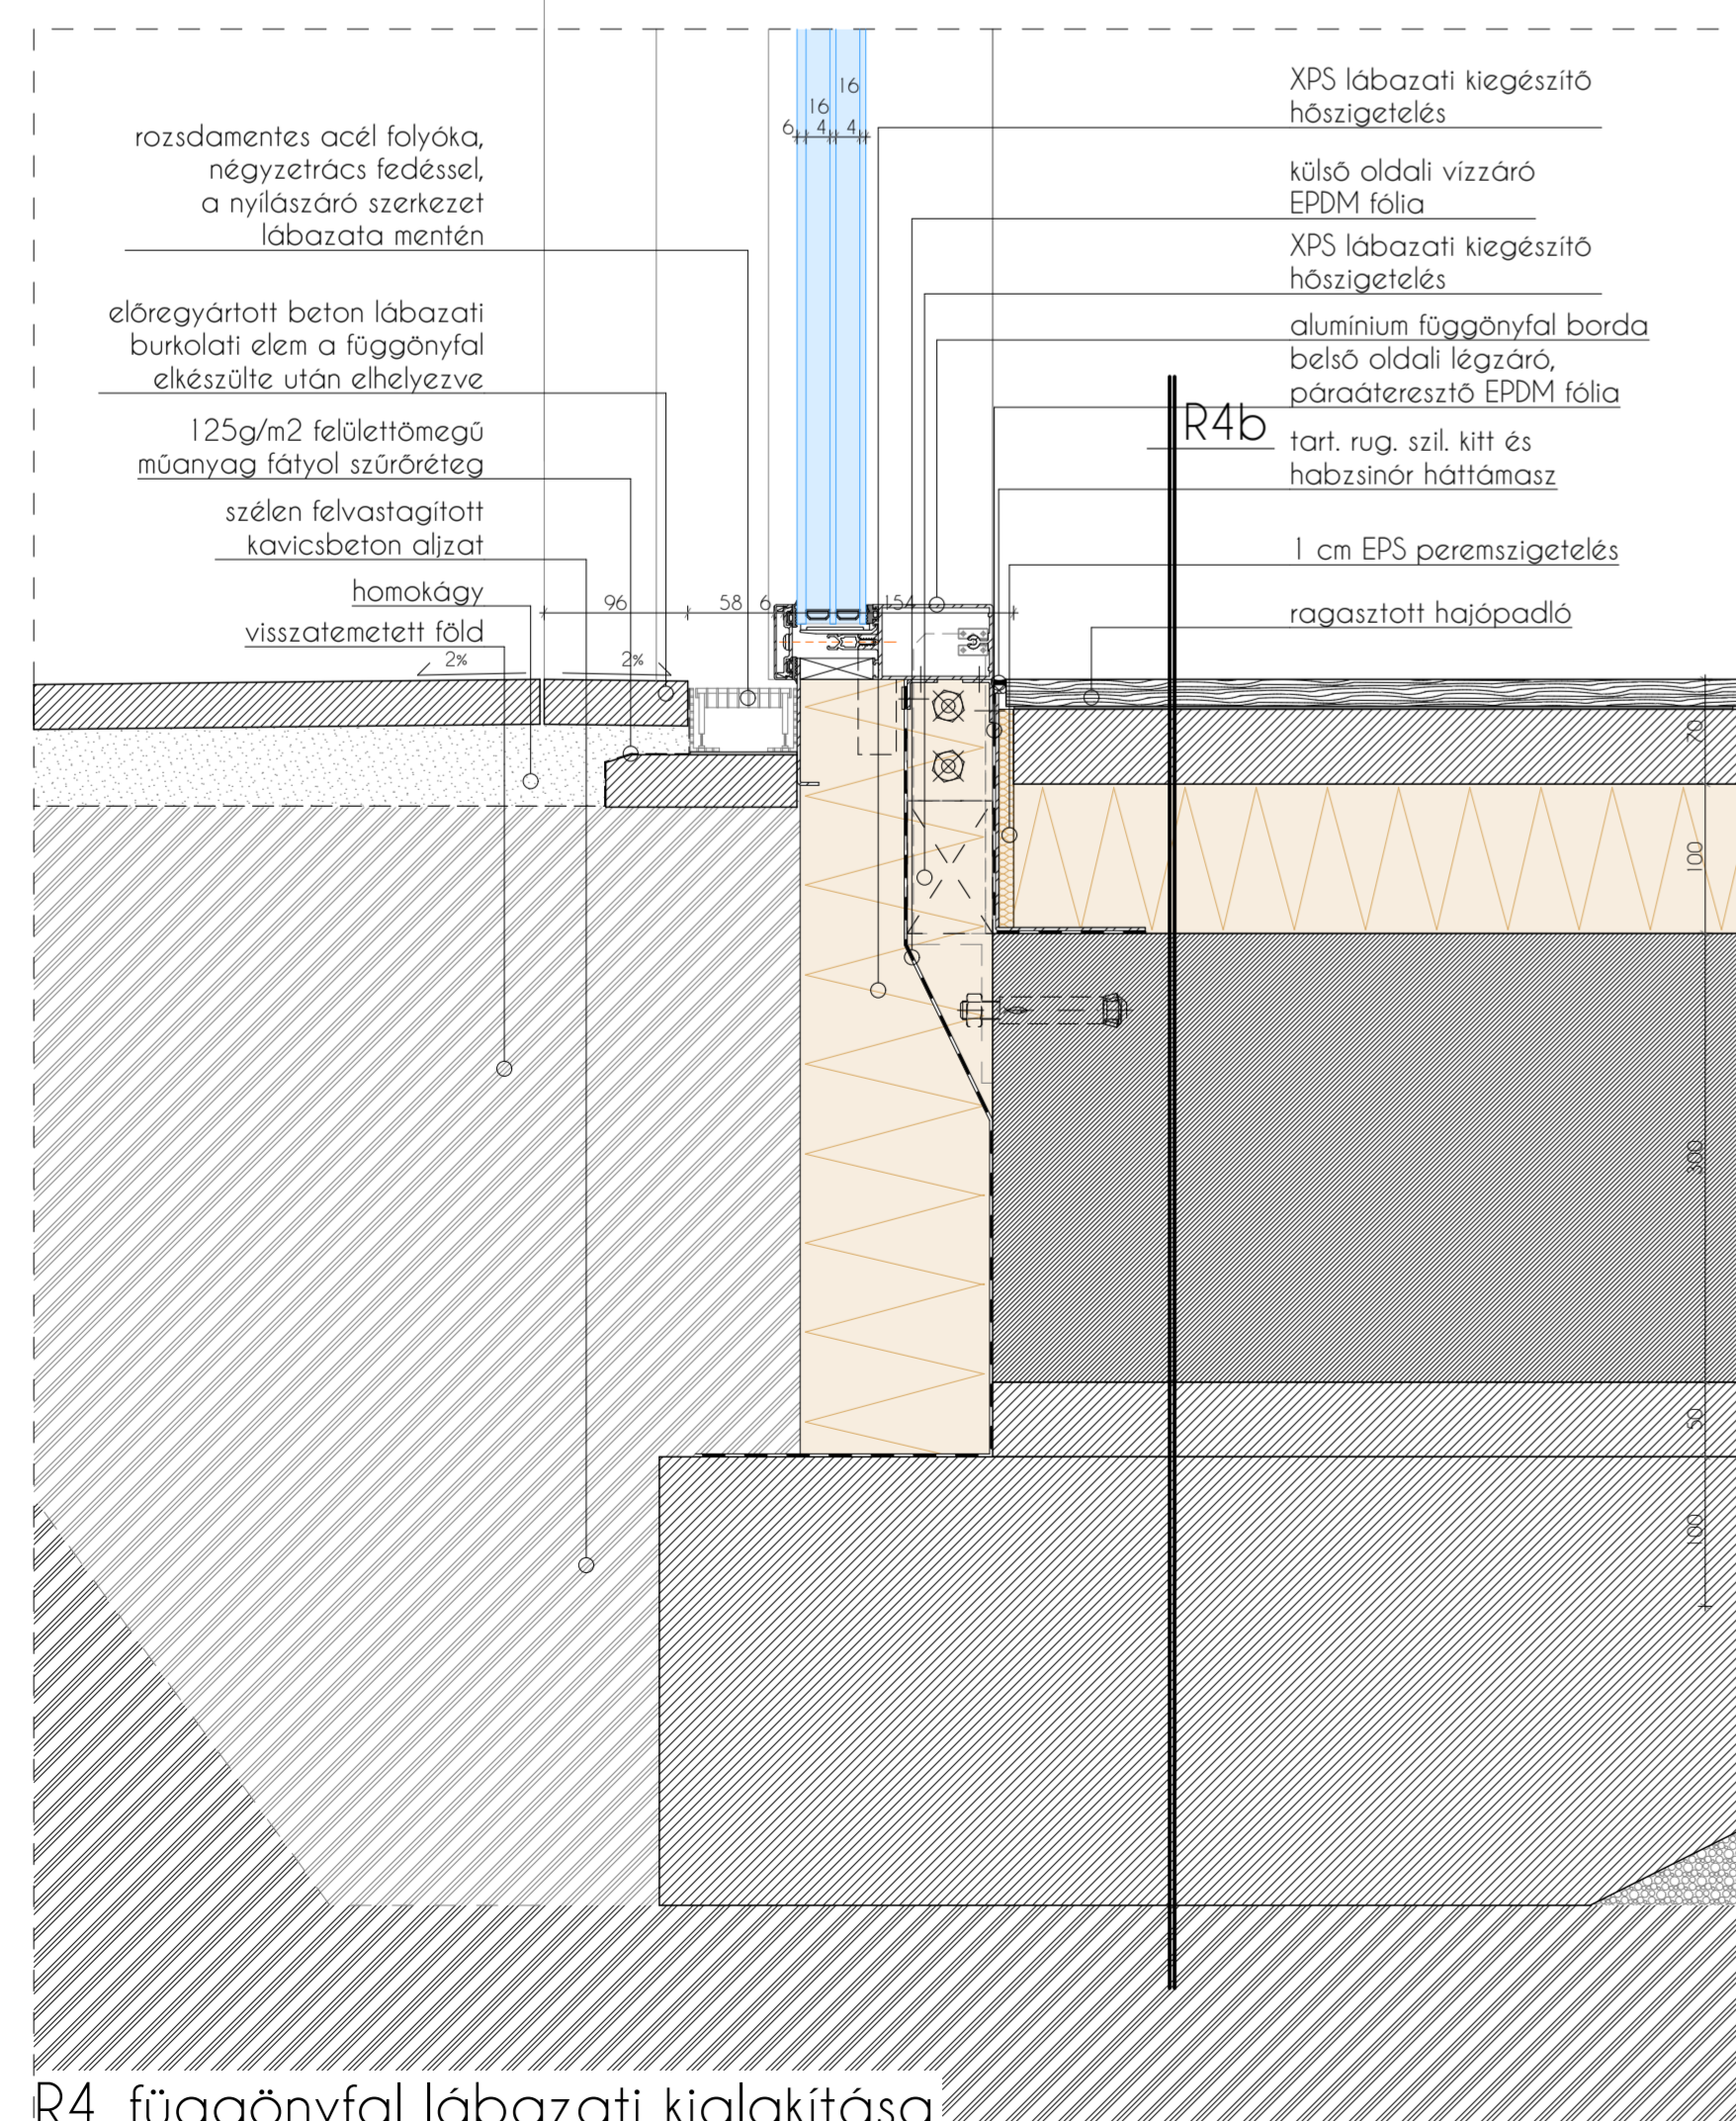

R1_attika és függönyfal szemöldök kialakítása

R4_függönyfal lábazati kialakítása

R2_átforduló ablak felső részlete

R6_átforduló ablak tetőszinti beépítése

R7_átforduló ablak falcsatlakozása

R3_üvegátfordulás megoldása

R5_lábazat kialakítás és ablak parapet részlete