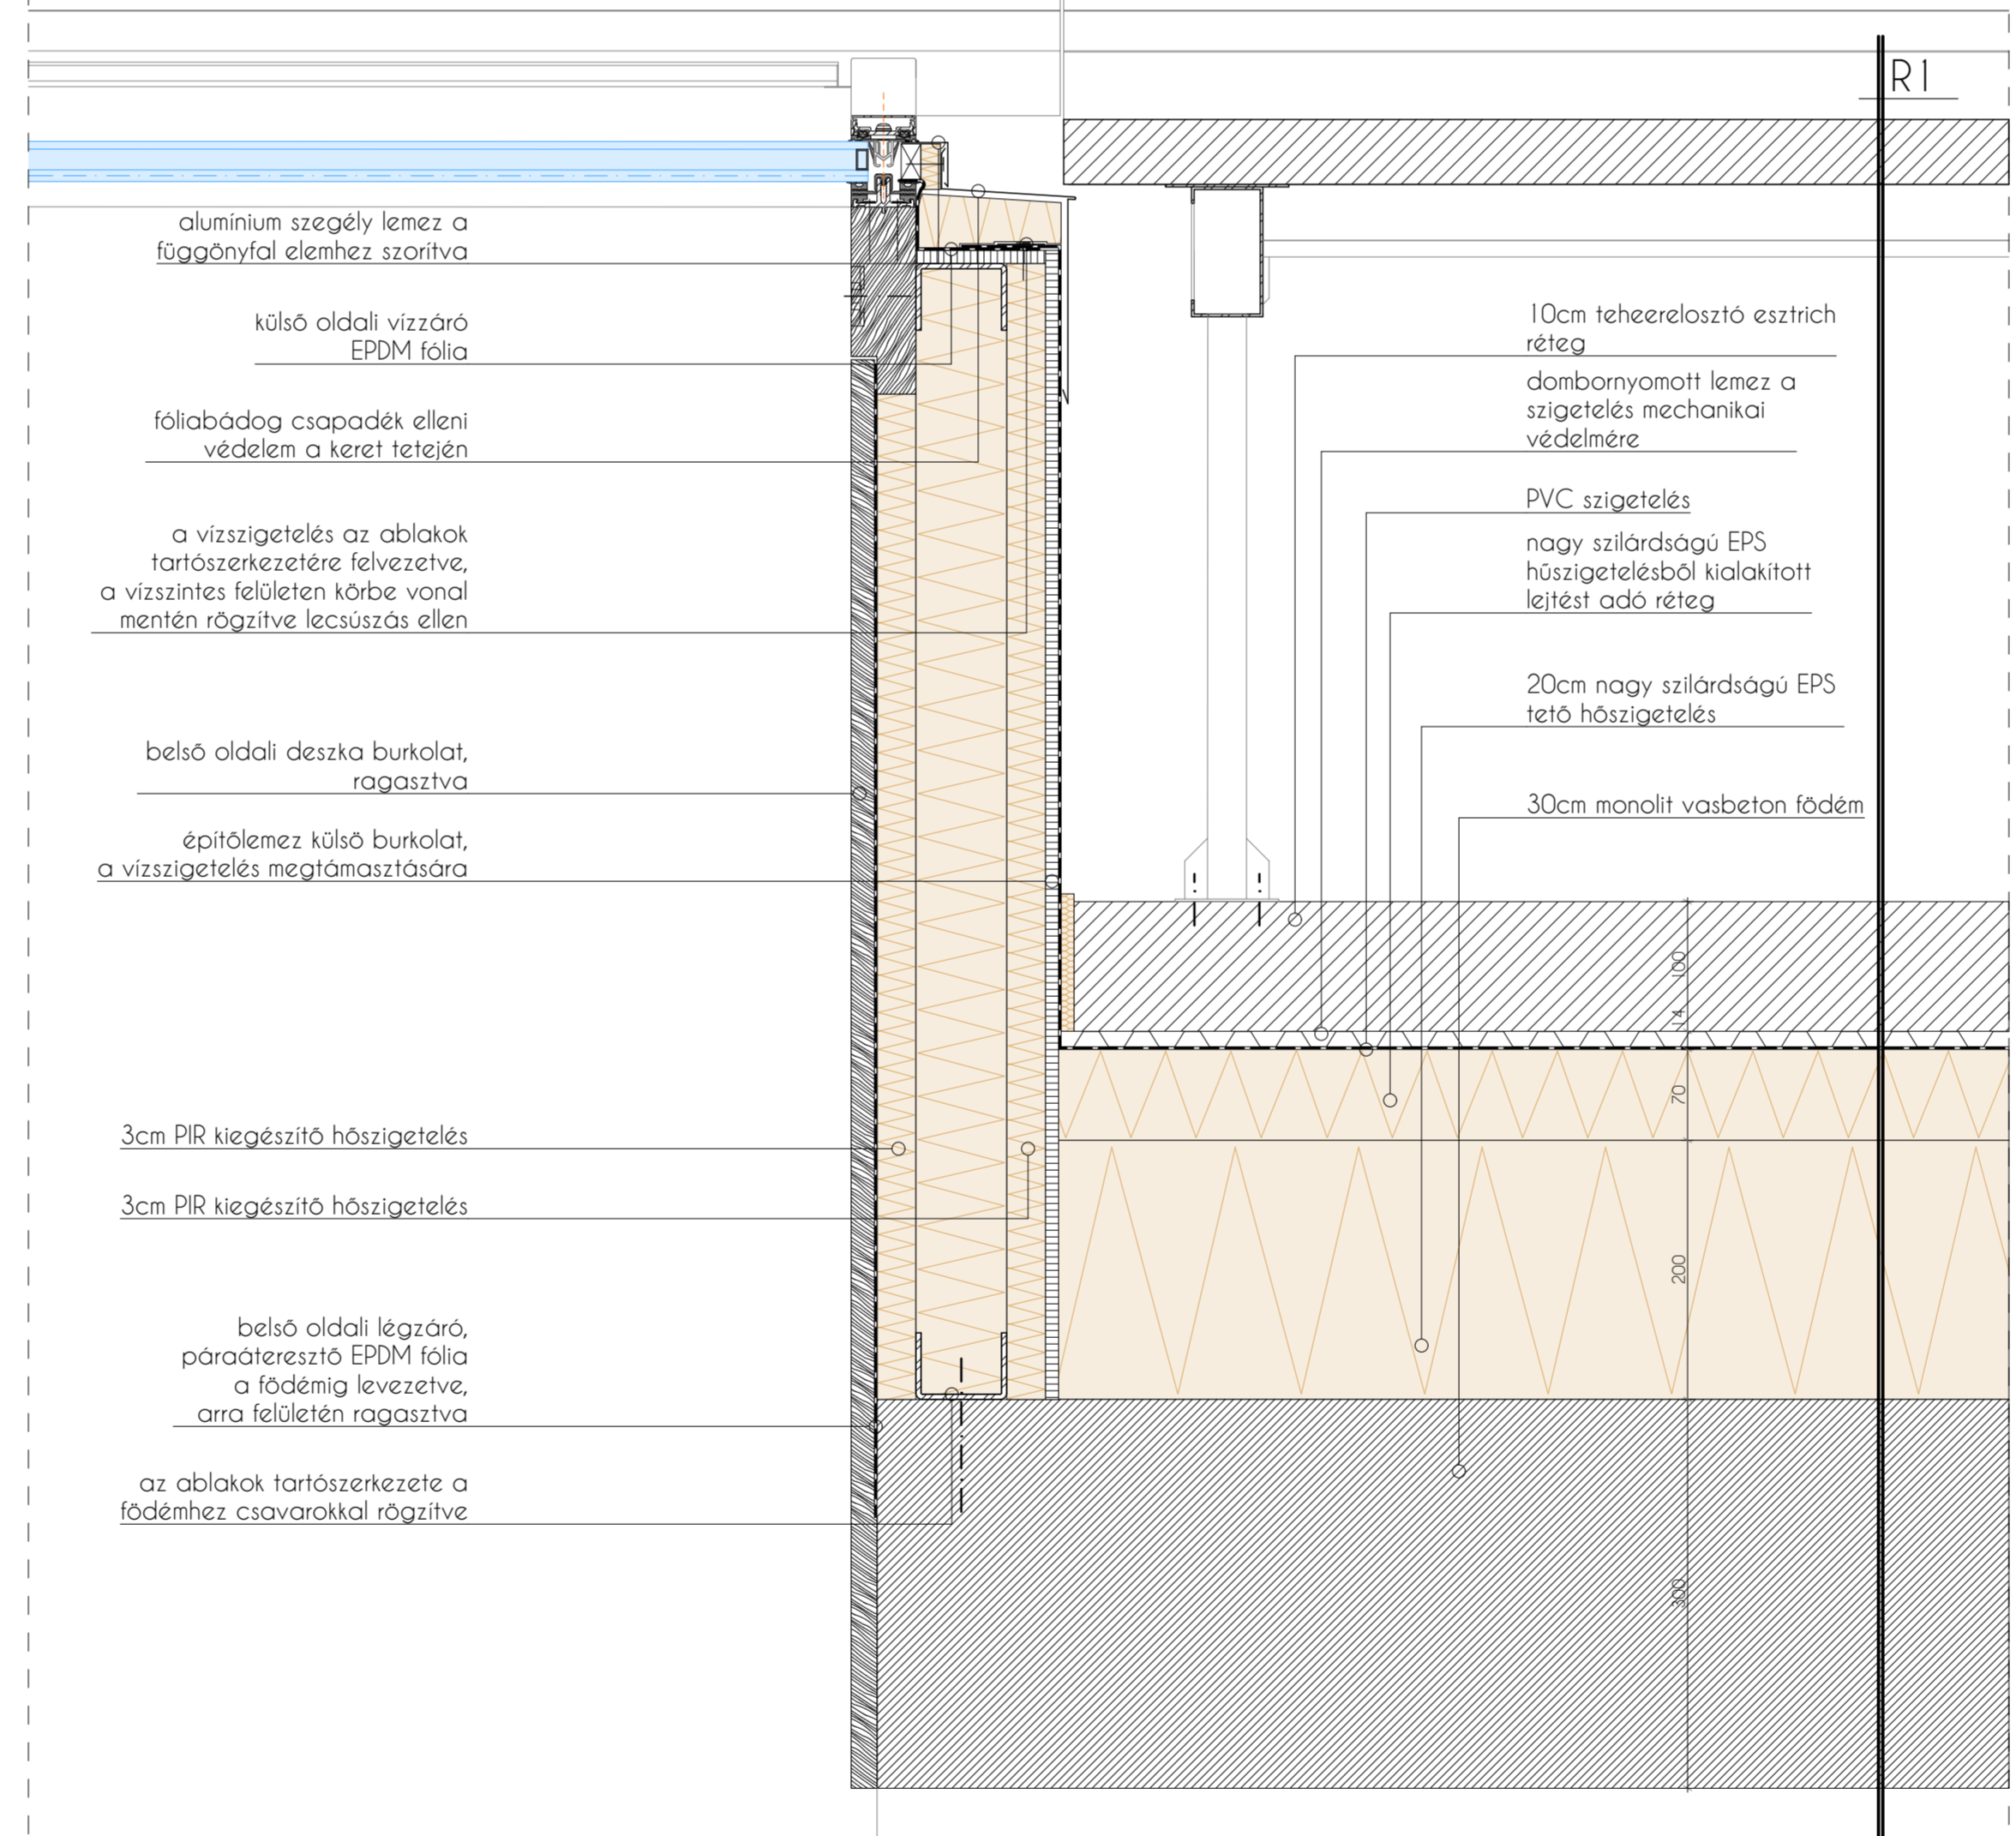

R1_attika és függönyfal szemöldök kialakítása

R4_függönyfal lábazati kialakítása

R2_átforduló ablak felső részlete

R6_átforduló ablak tetőszinti beépítése

R7_átforduló ablak falcsatlakozása

R3_üvegátfordulás megoldása

R5_lábazat kialakítás és ablak parapet részlete