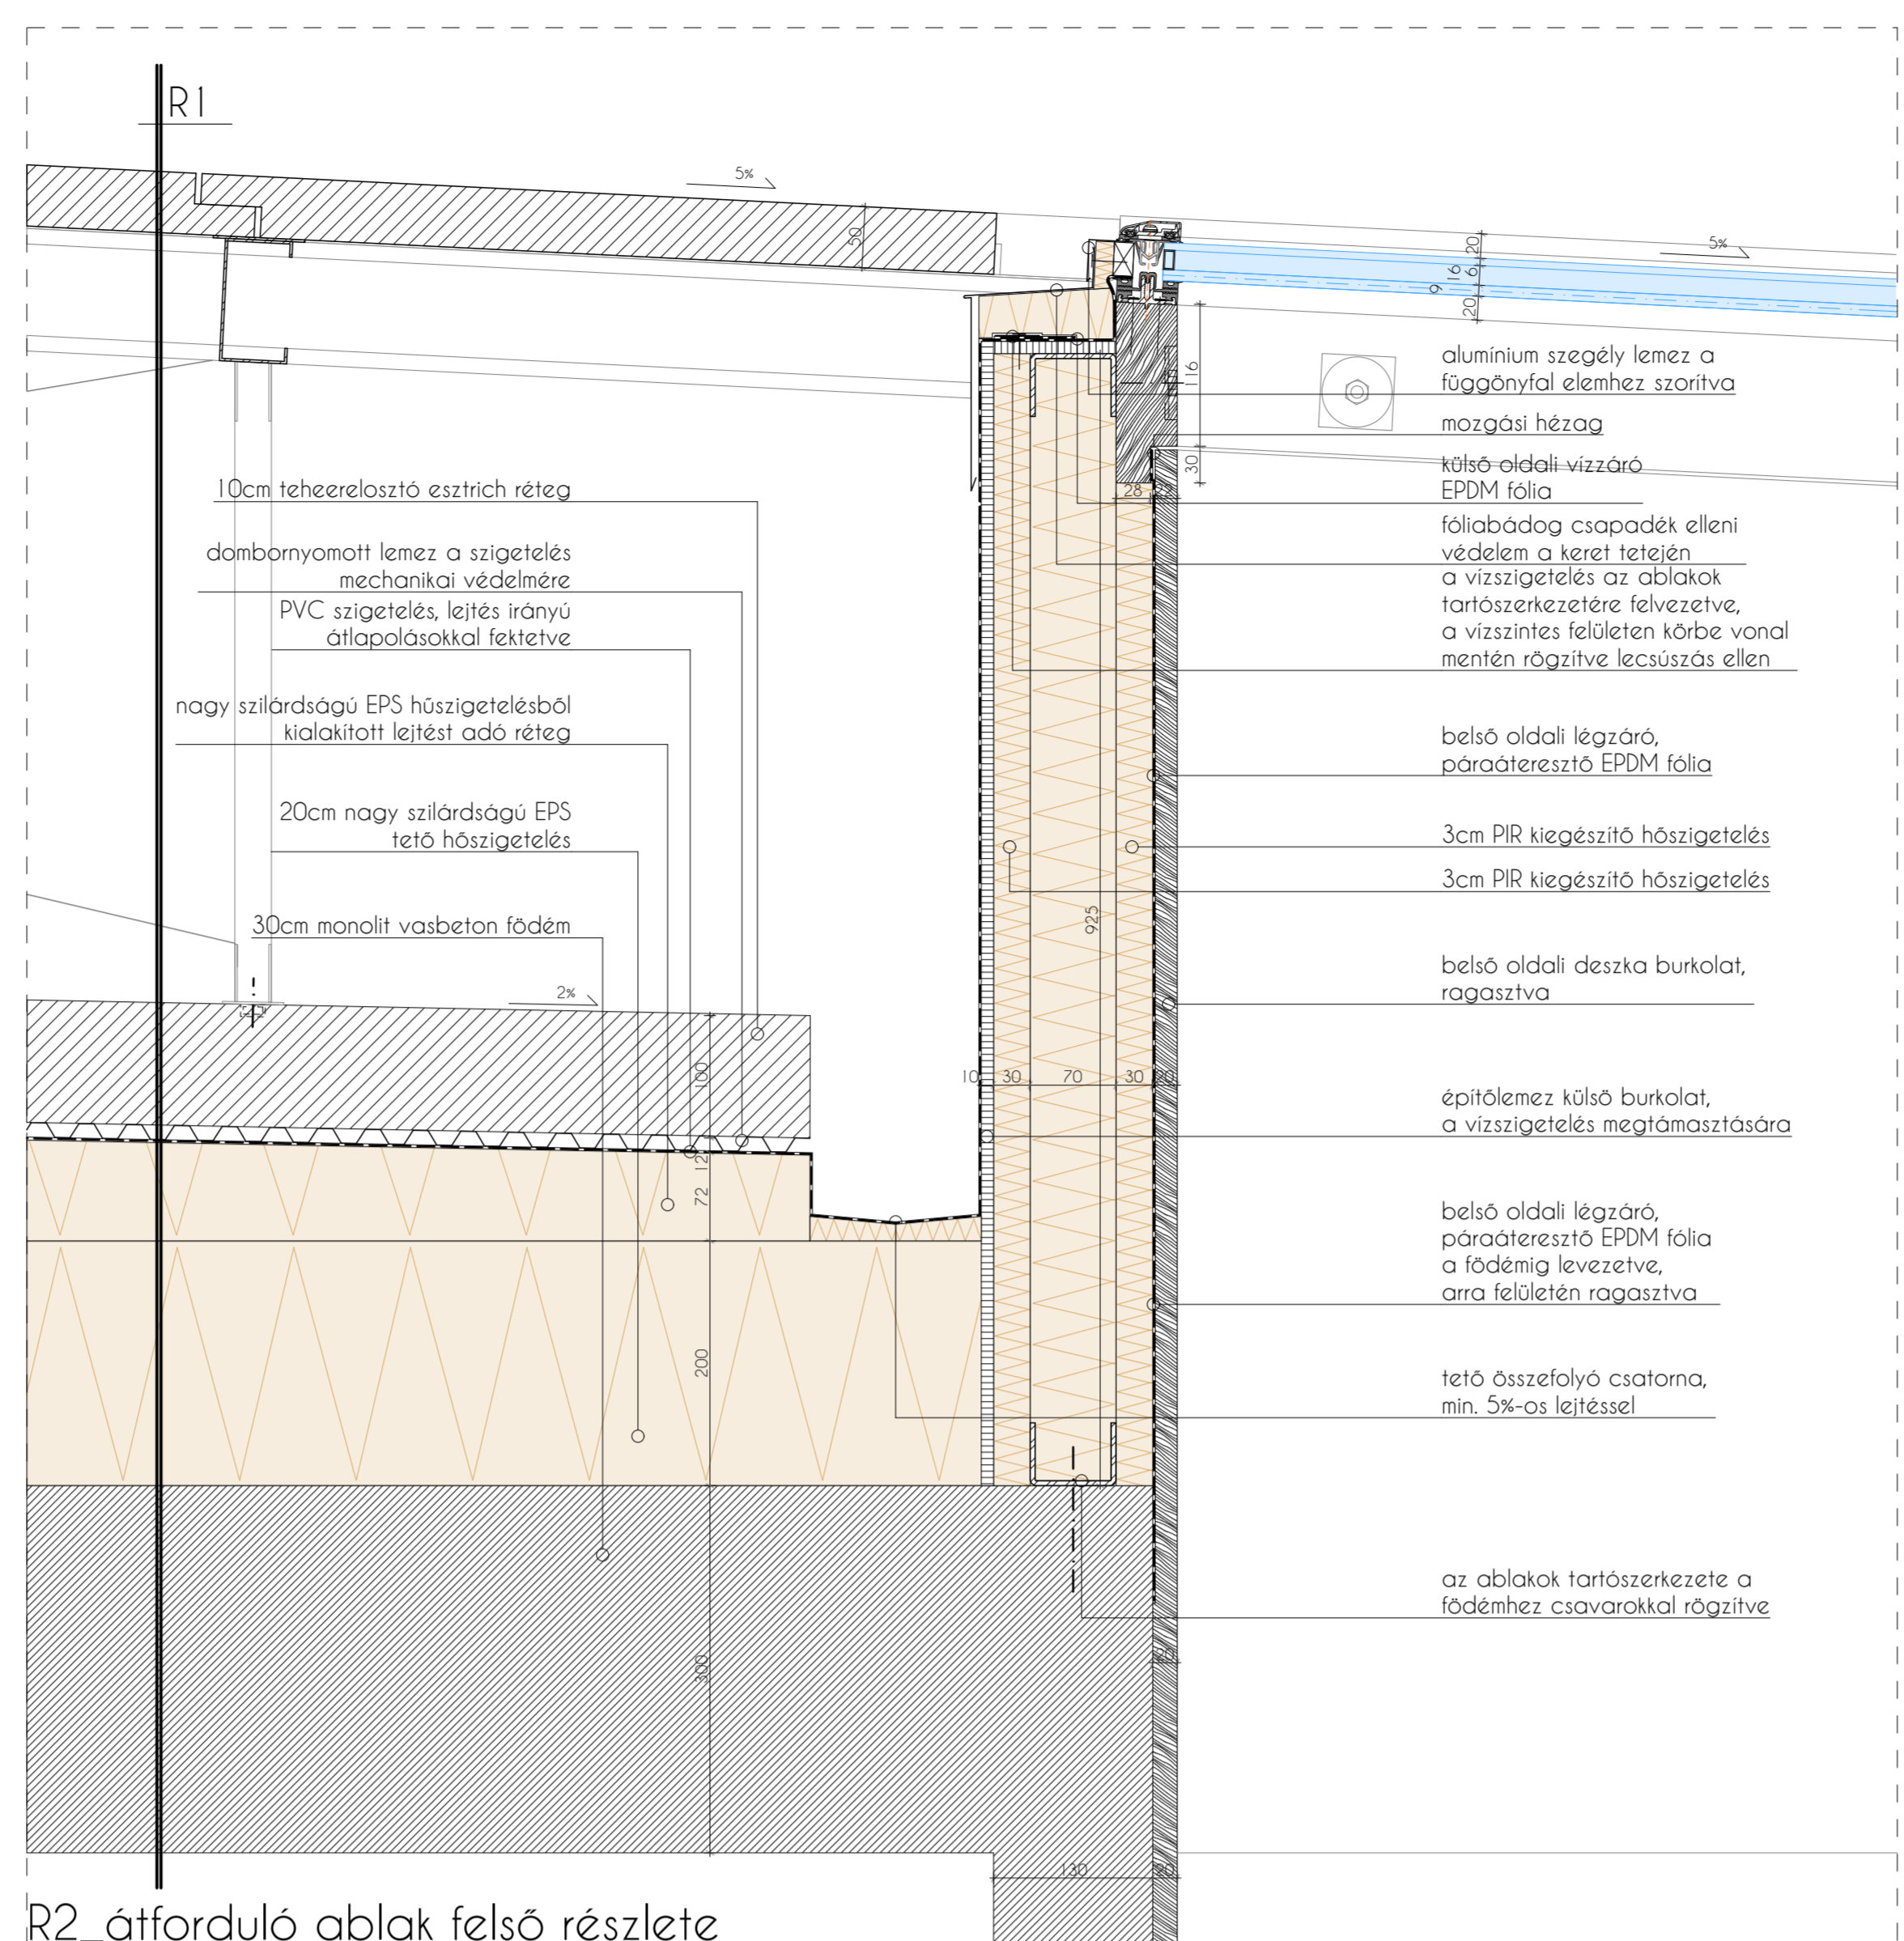

R1_attika és függönyfal szemöldök kialakítása

R4_függönyfal lábazati kialakítása

R2_átforduló ablak felső részlete

R6_átforduló ablak tetőszinti beépítése

R7_átforduló ablak falcsatlakozása

R3_üvegátfordulás megoldása

R5_lábazat kialakítás és ablak parapet részlete