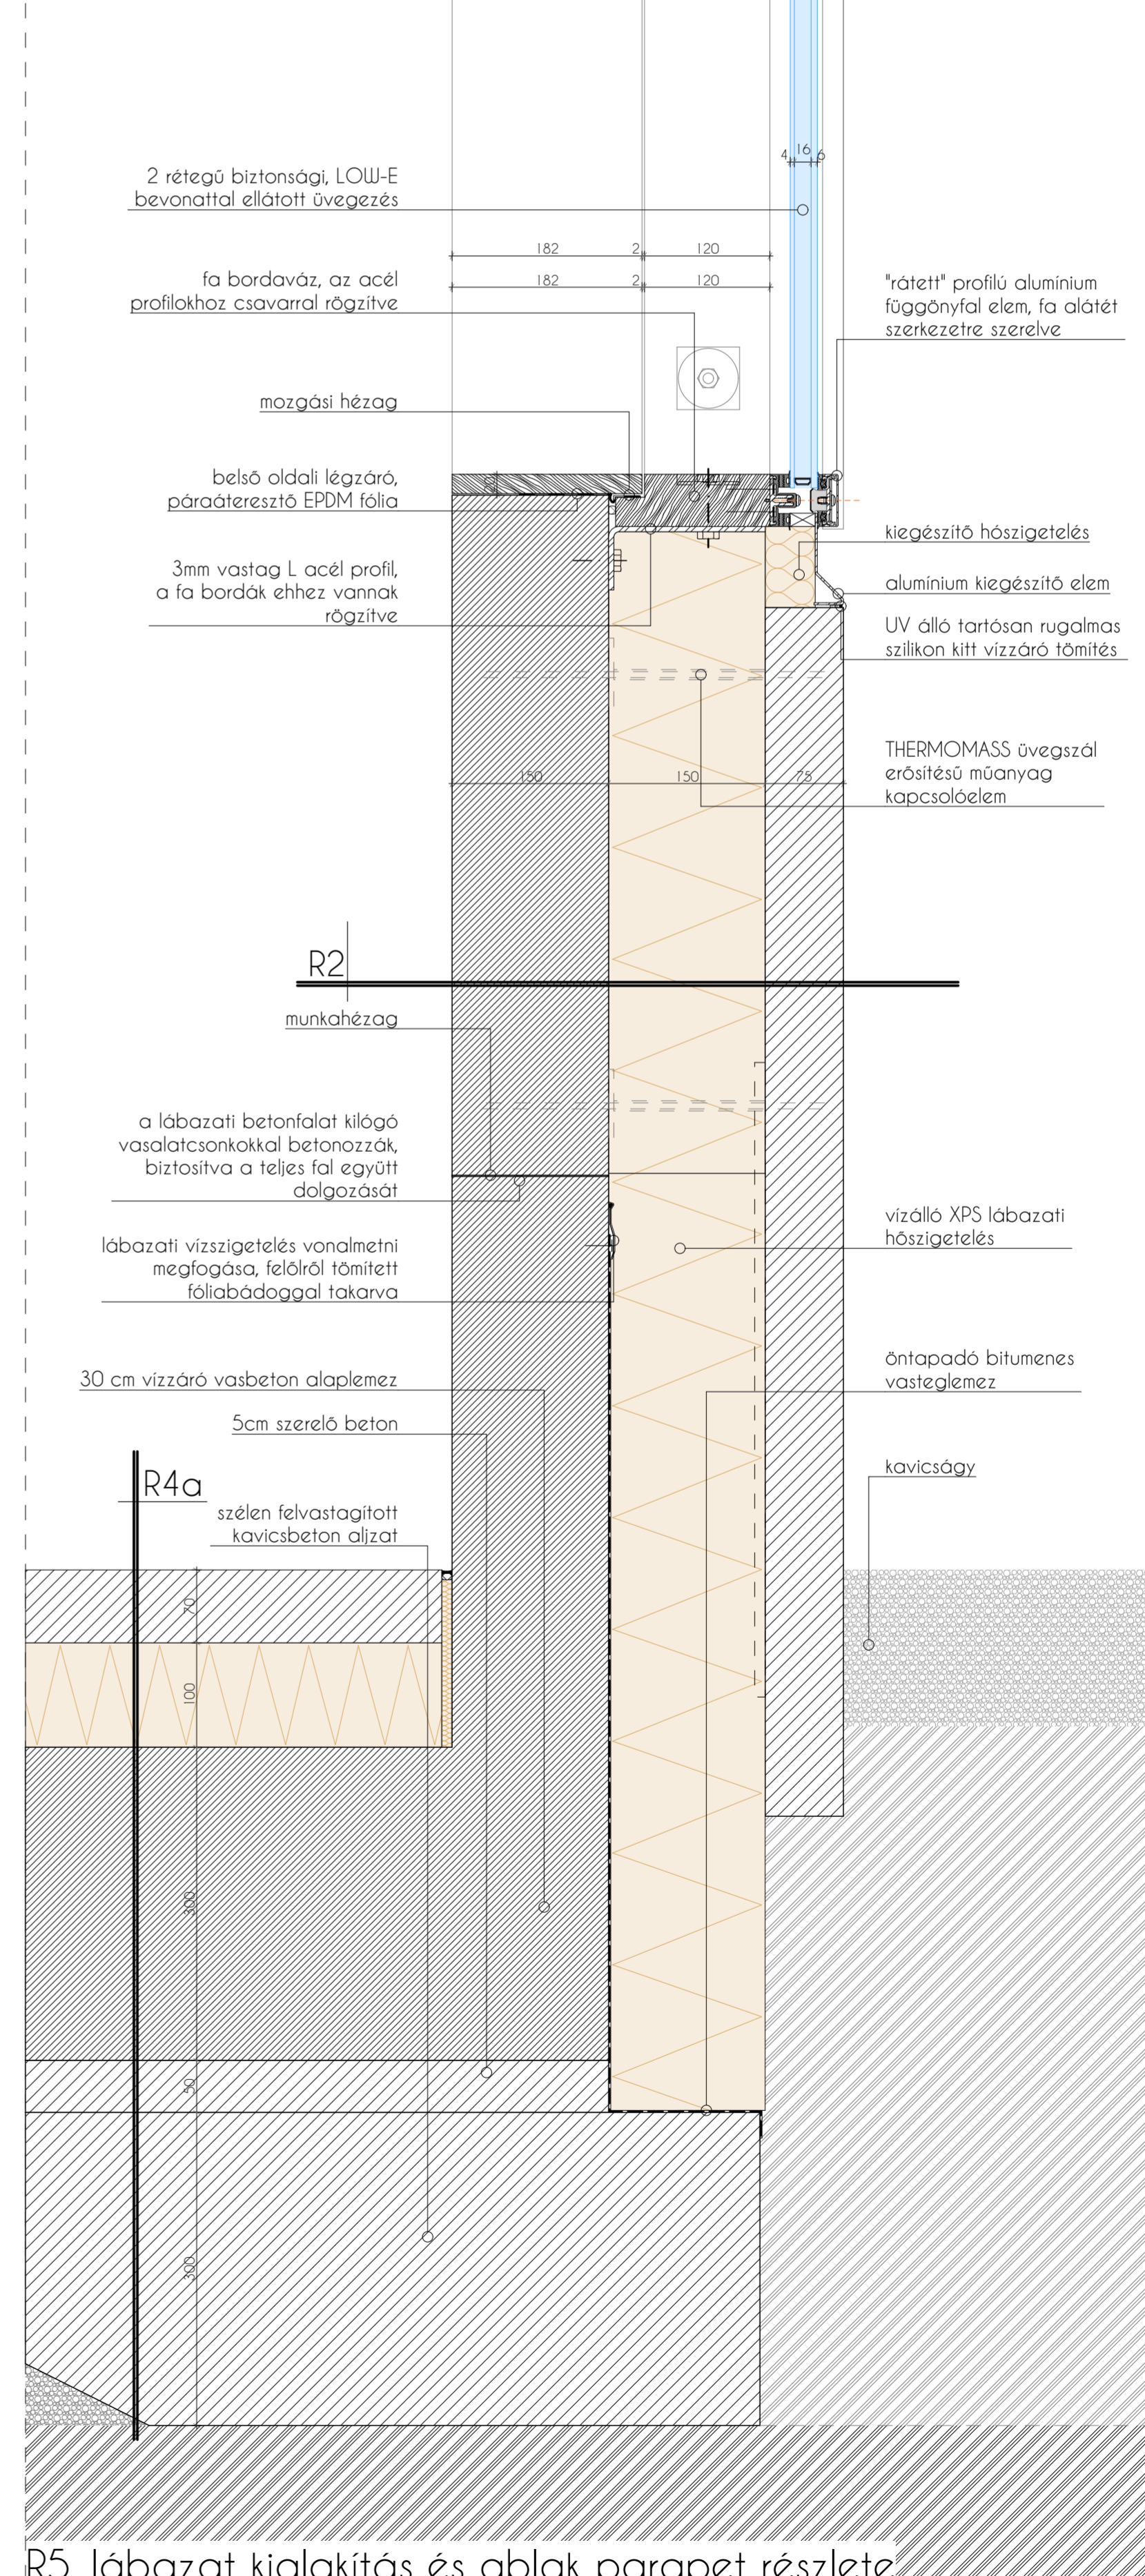

R1_attika és függönyfal szemöldök kialakítása

R4_függönyfal lábazati kialakítása

R2_átforduló ablak felső részlete

R6_átforduló ablak tetőszinti beépítése

R7_átforduló ablak falcsatlakozása

R3_üvegátfordulás megoldása

R5_lábazat kialakítás és ablak parapet részlete