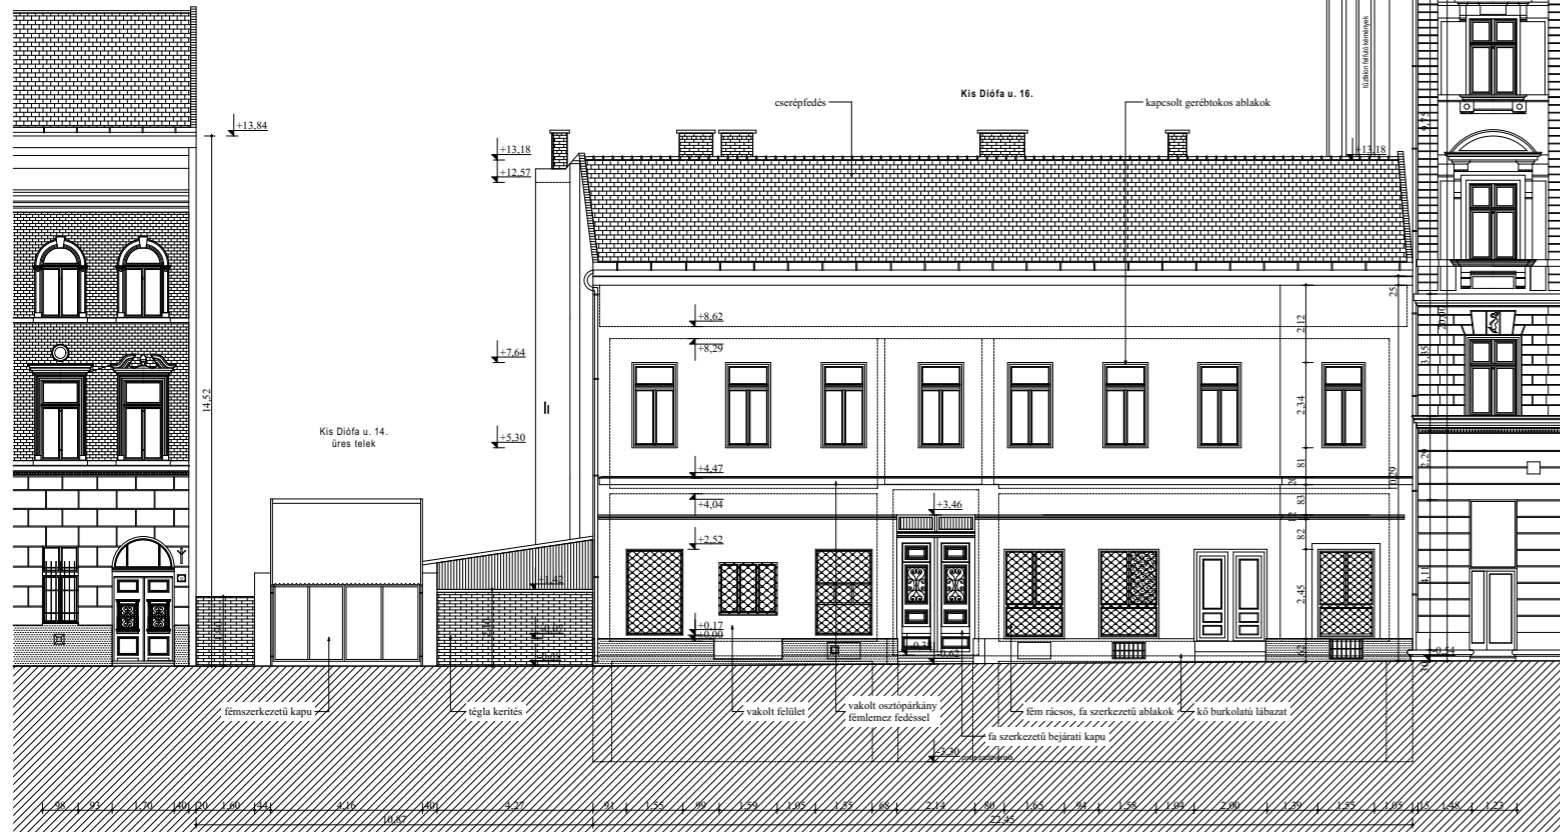

AA METSZET, ÉSZAKI HOMLOKZAT M=1:200

DÉL-KELETU UDVARI HOMLOKZAT M=1:200

UTCA FELŐLI HOMLOKZAT M=1:200

BEVILÁGÍTÓ TERASZ (C.)