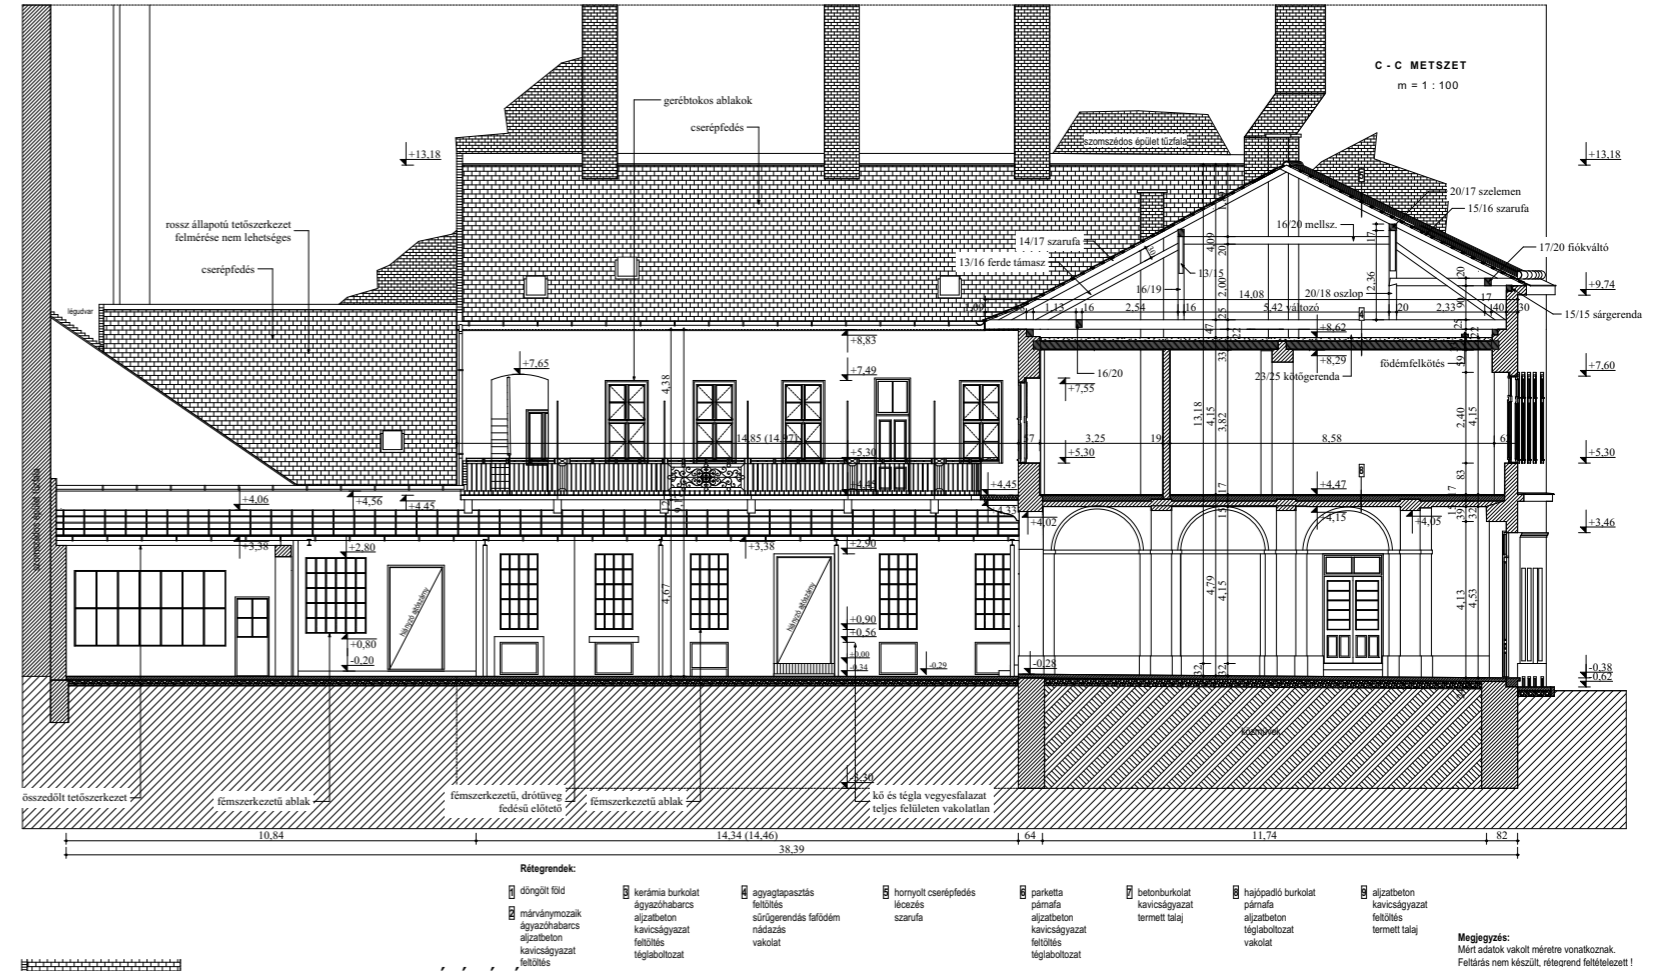

AA METSZET, ÉSZAKI HOMLOKZAT M=1:200

DÉL-KELETU UDVARI HOMLOKZAT M=1:200

UTCA FELŐLI HOMLOKZAT M=1:200

BEVILÁGÍTÓ TERASZ (C.)