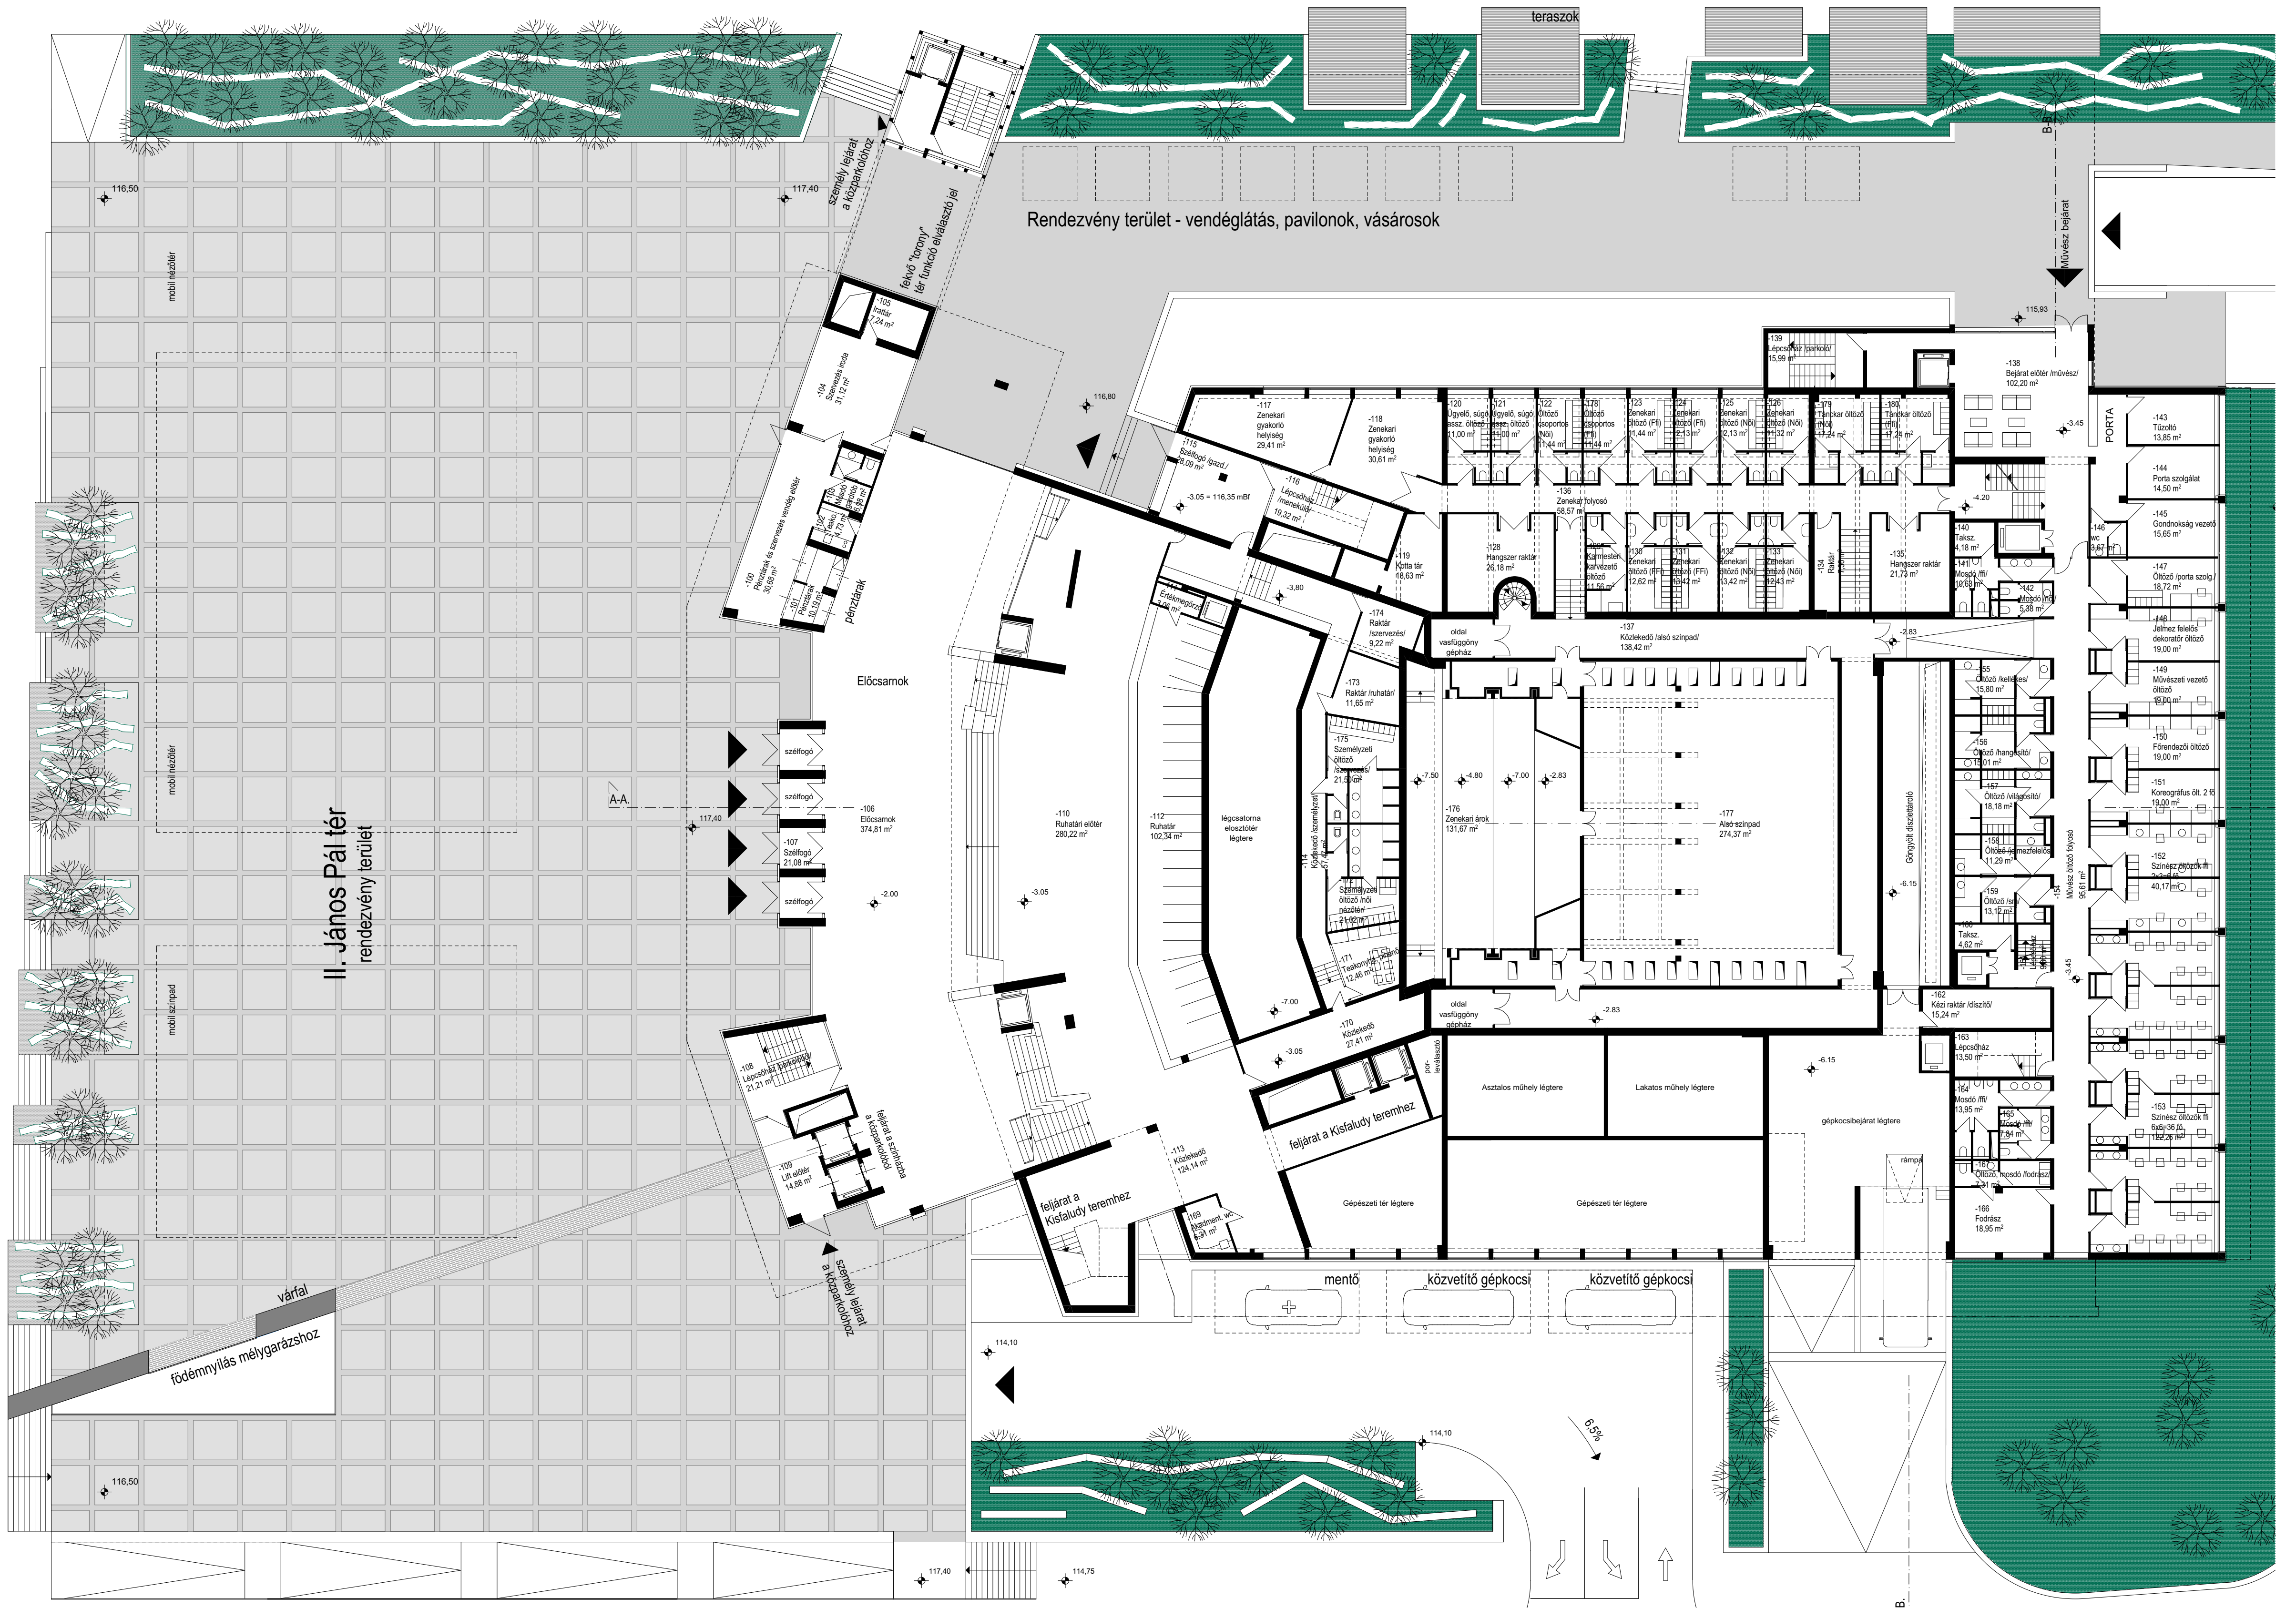

Schweidel utca

"-3,00" II. János Pál tér és főbejárati szint

"-6,45" raktár és öltözői szint