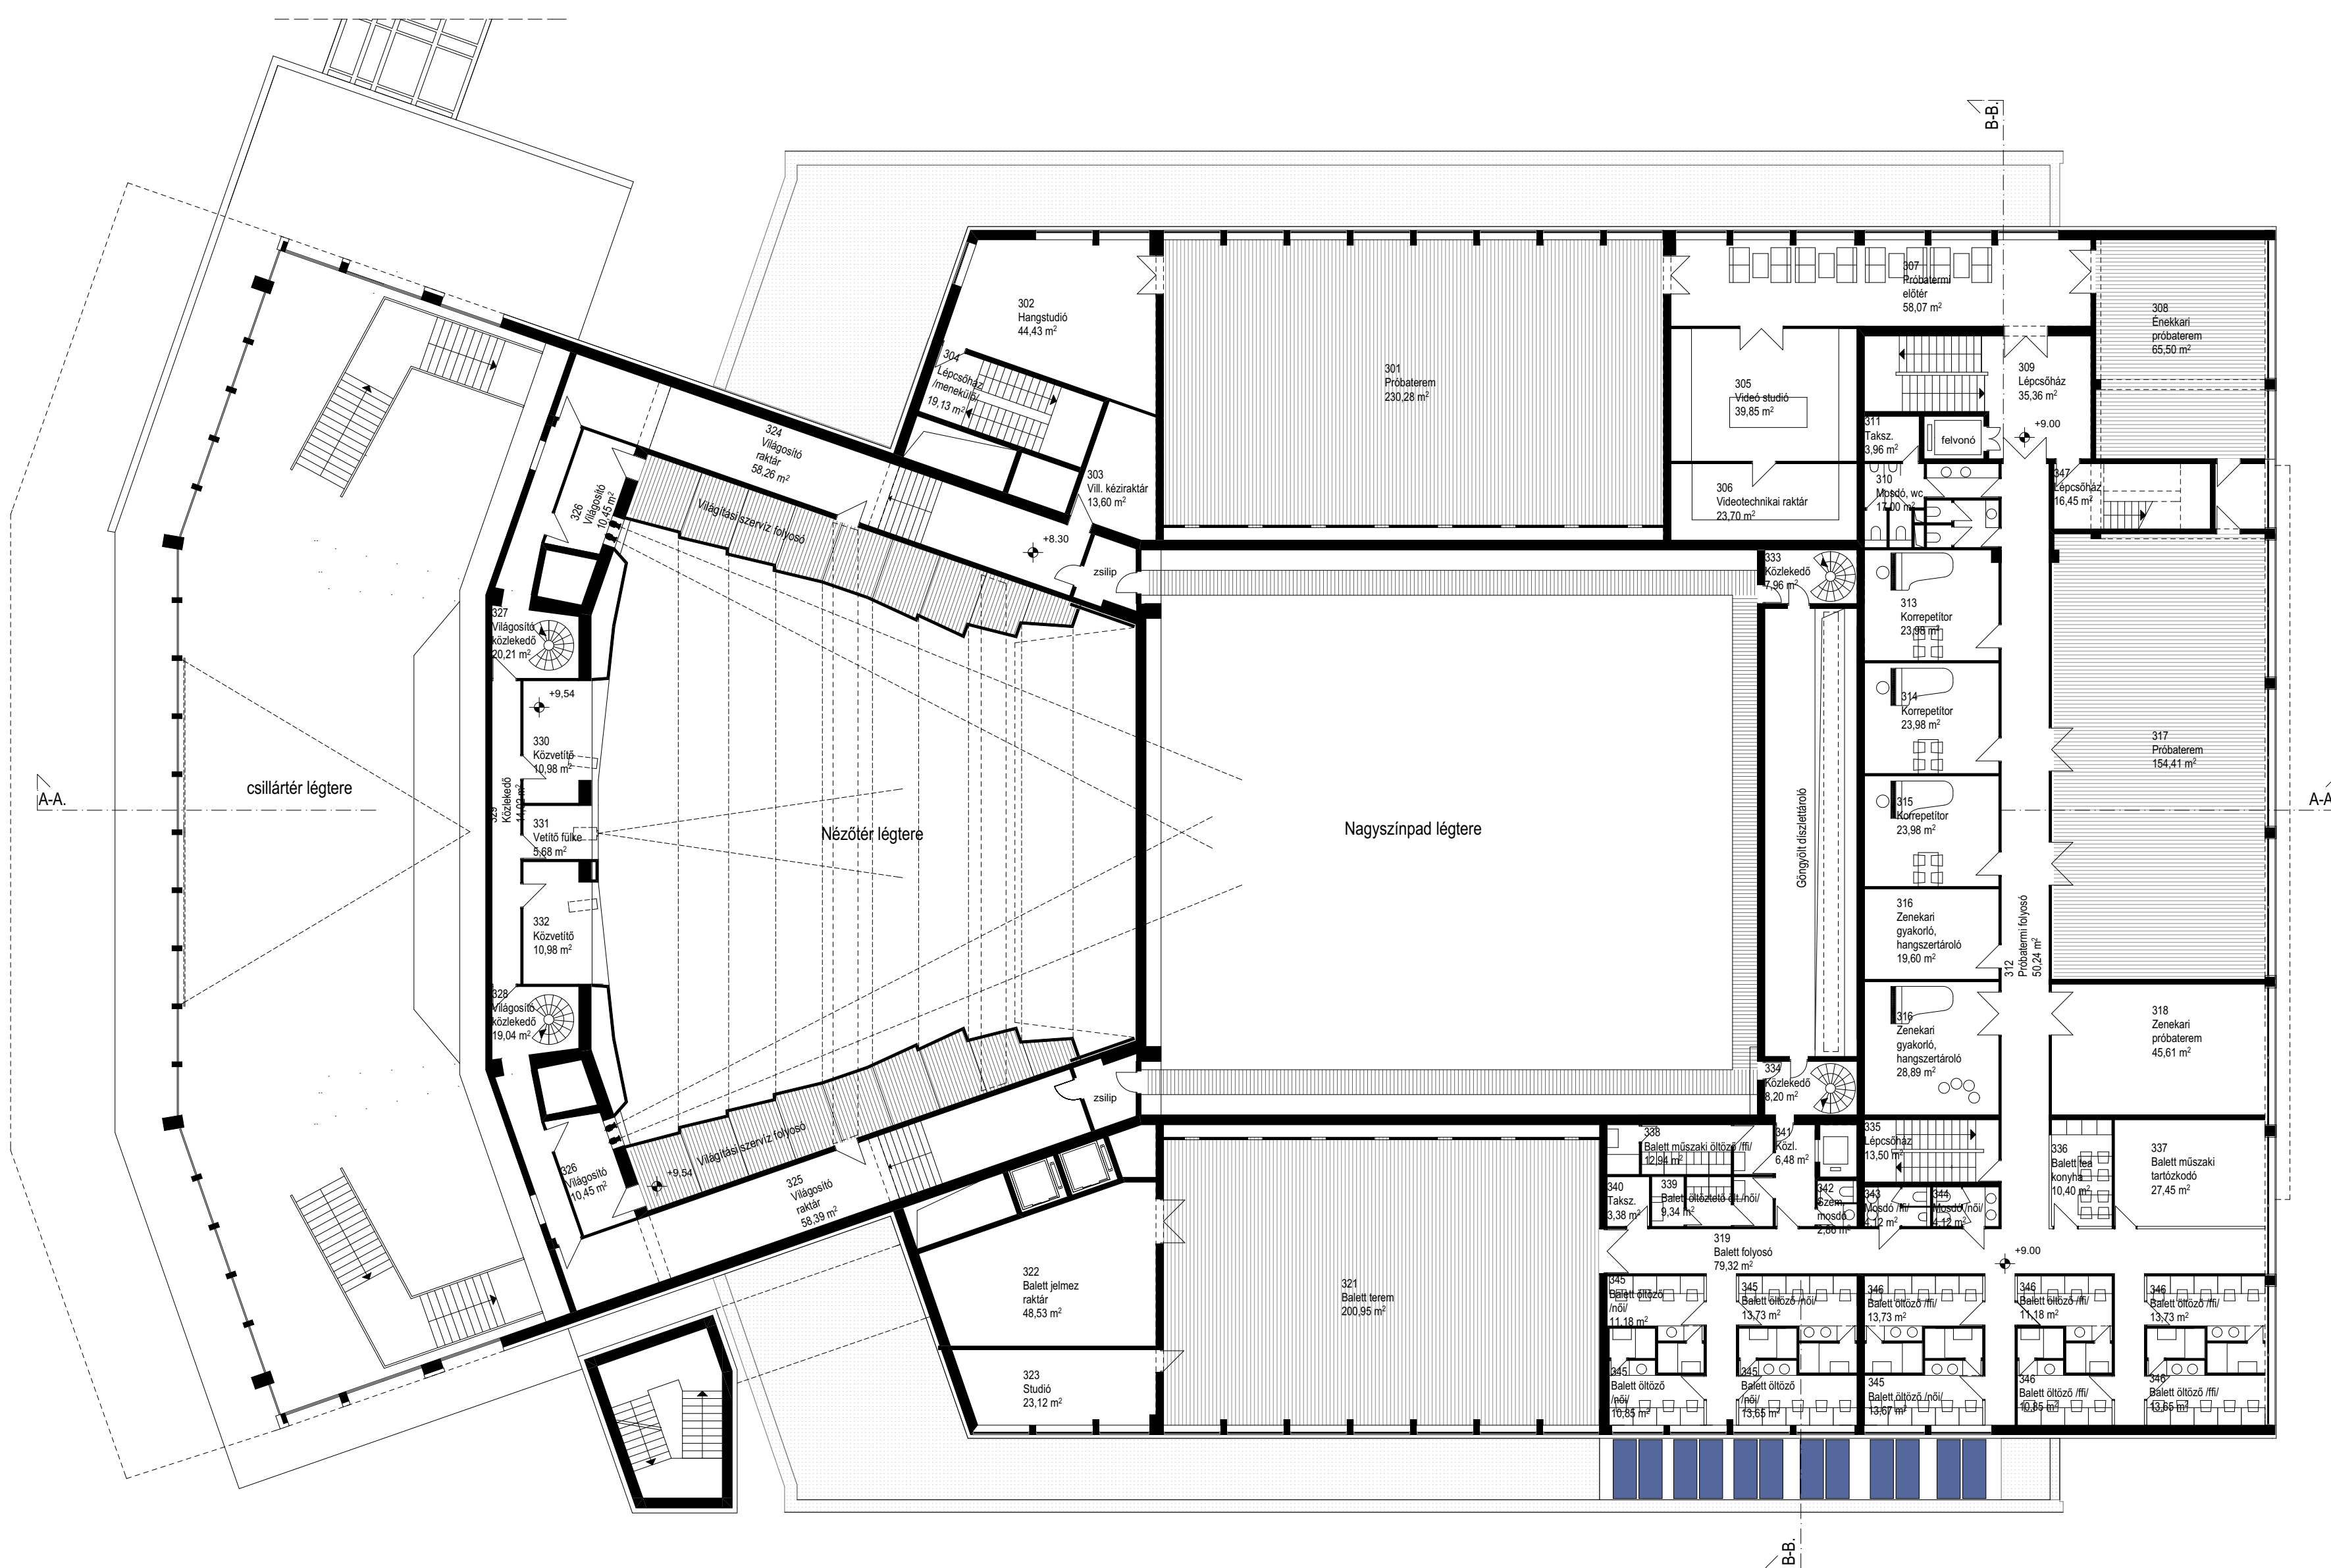

"+9,00" próbatermek szintje

"+14,50" Kiszaludy kamaraterem szint

"+18,90" félszint

Kiszaludy Terem nézőtér elrendezési sémák