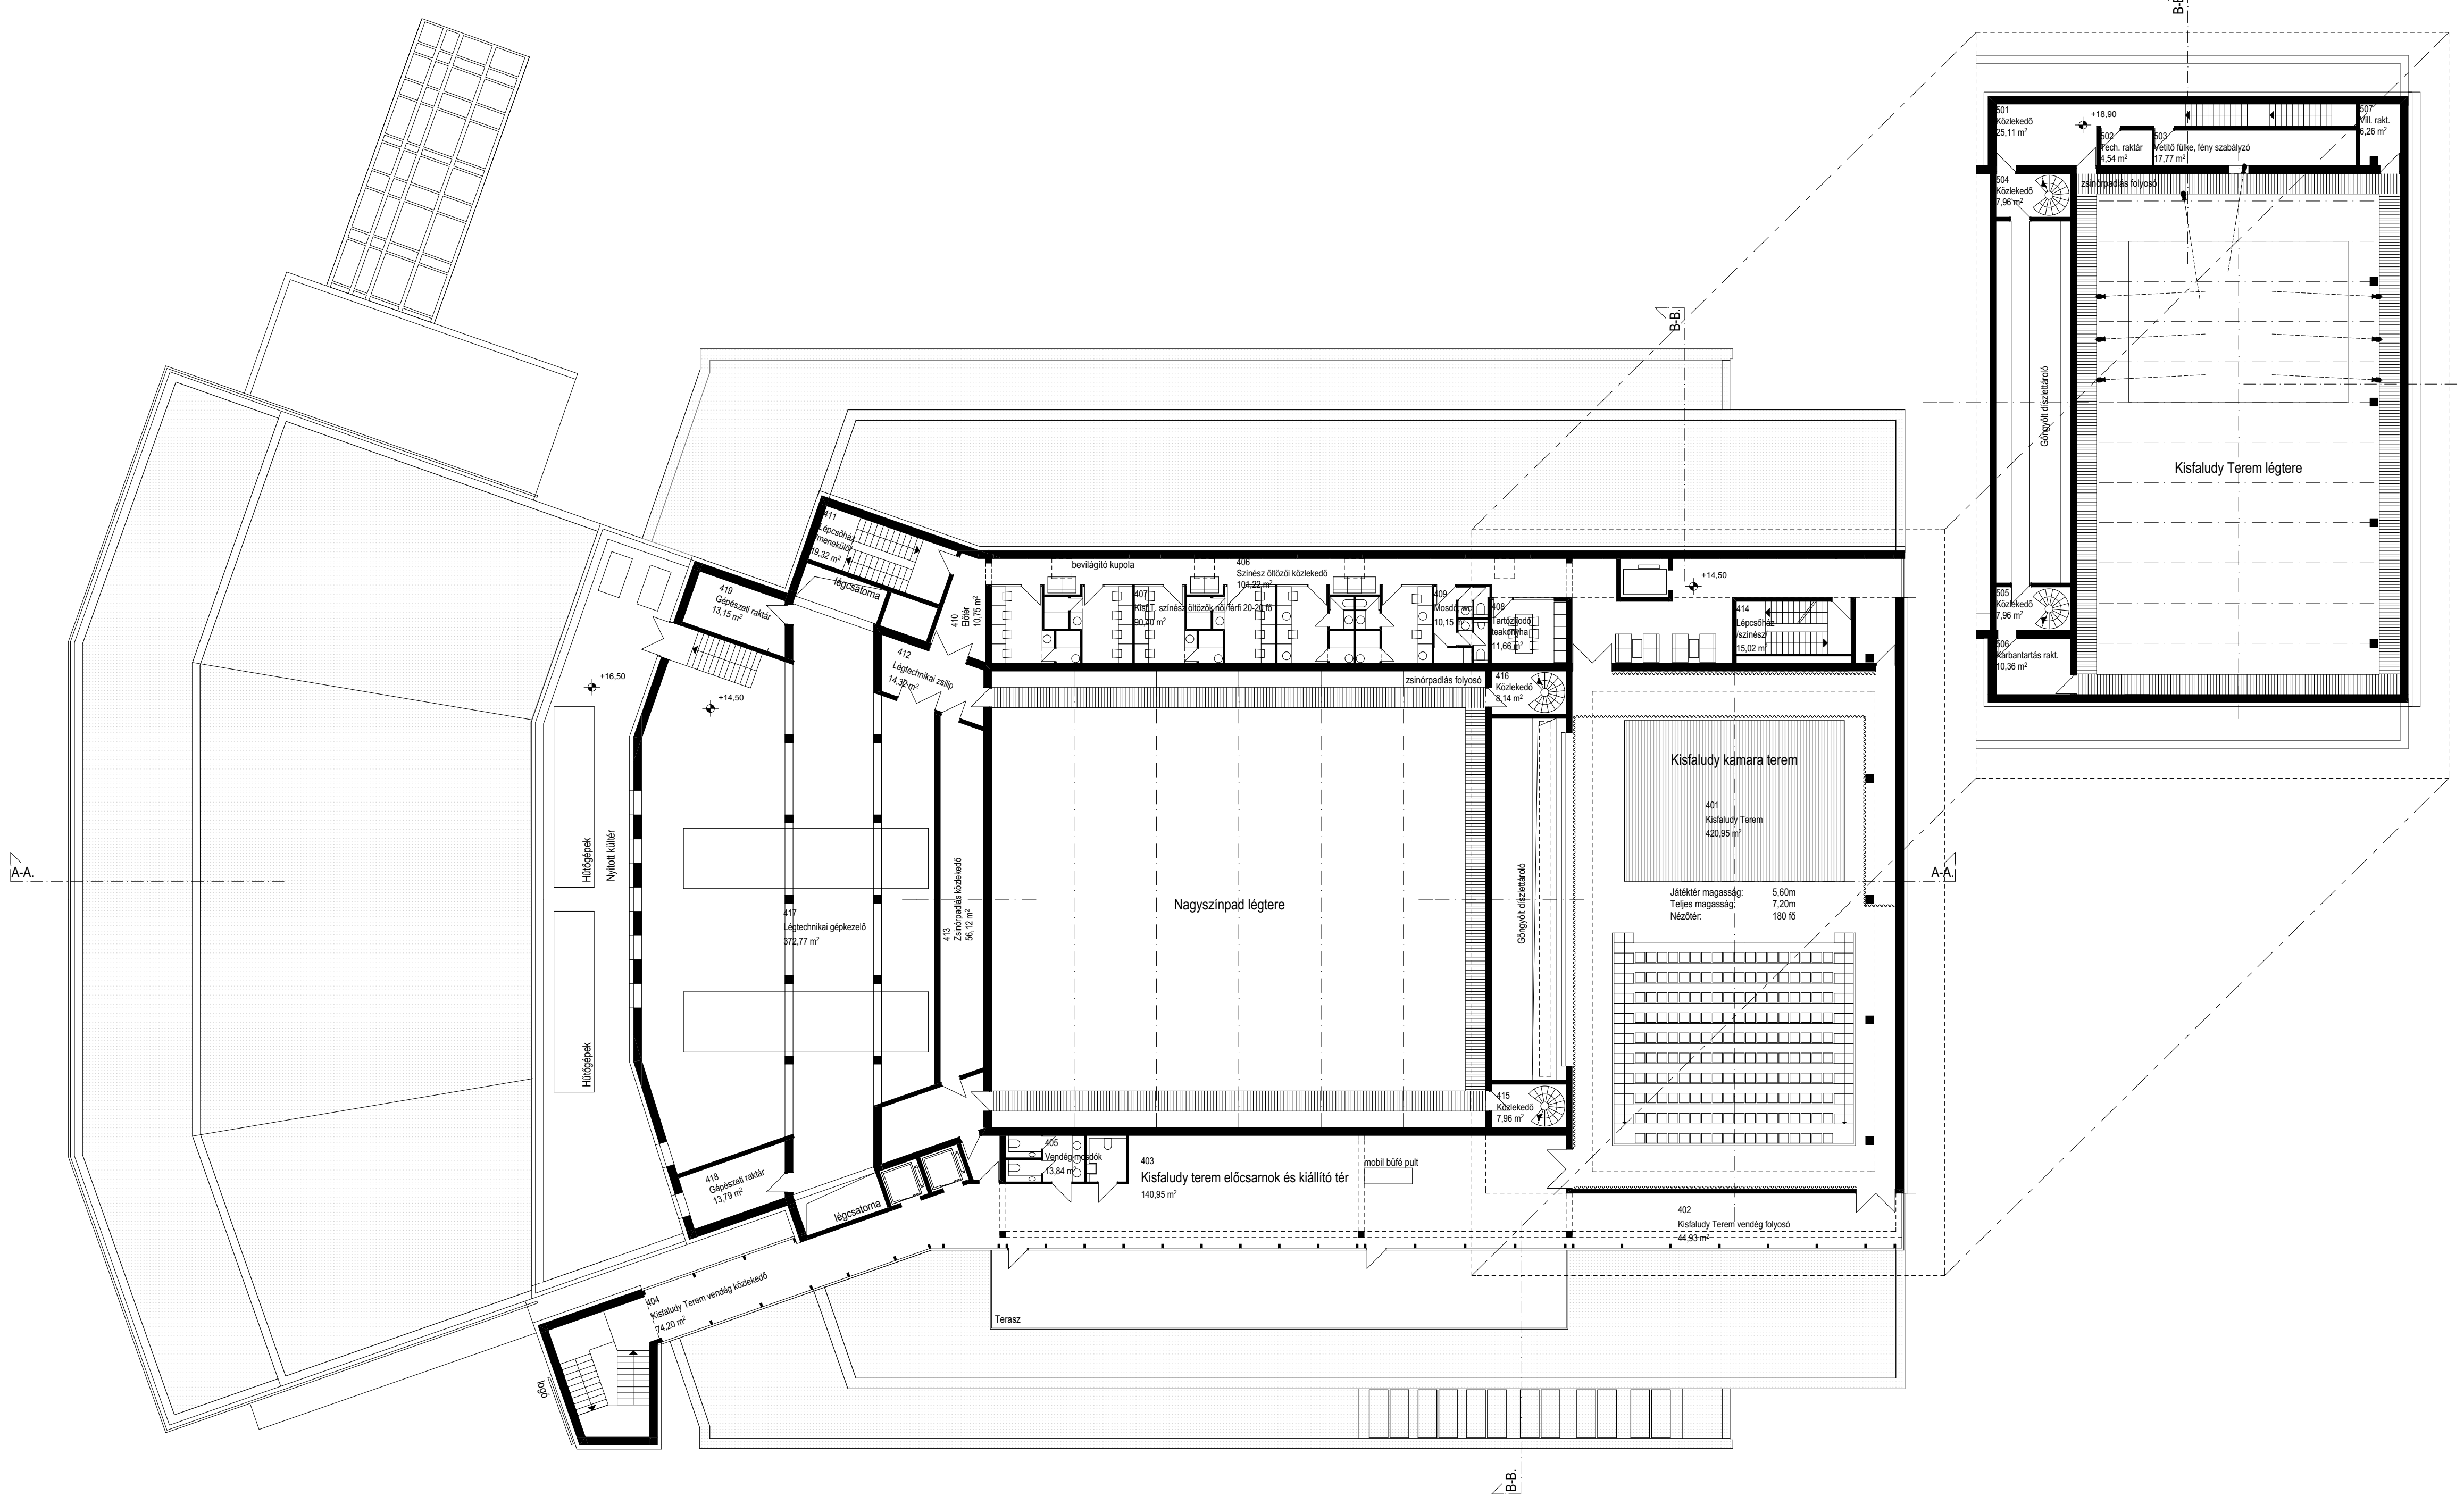

"+9,00" próbatermek szintje

"+14,50" Kiszaludy kamaraterem szint

"+18,90" félszint

Kiszaludy Terem nézőtér elrendezési sémák