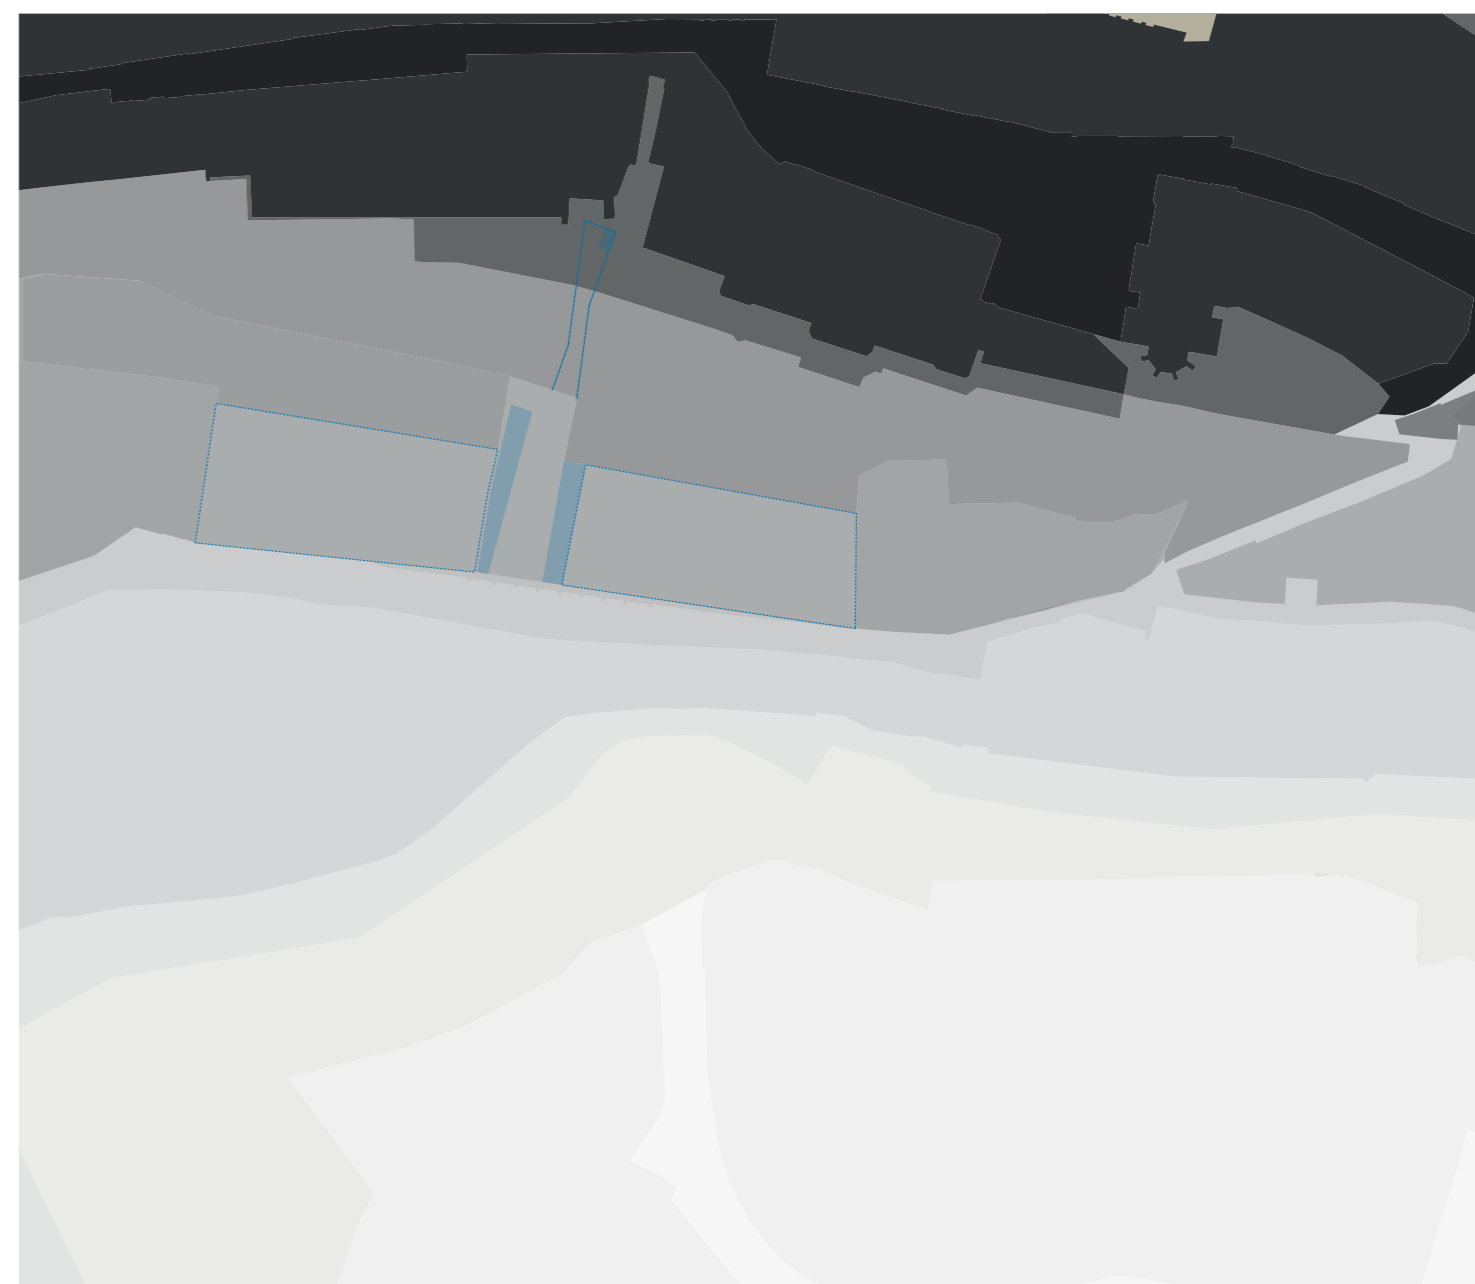

NÉZET ÉS METSZET A FOGADÓ TÉR FELŐL NÉZVE M 1:250

PÁRHUZAMOSAN FUTÓ KARAKTERSÁVOK

ALSÓ (INDULÓ) SZINT ALAPRAJZA M 1:250

FŐLSŐ (ÉRKEZŐ) SZINT ALAPRAJZA M 1:250

LIFT KÜRTŐ METSZETE M 1:250

METSZET A LIFT ALAGÚTON KERESZTÜL M 1:250