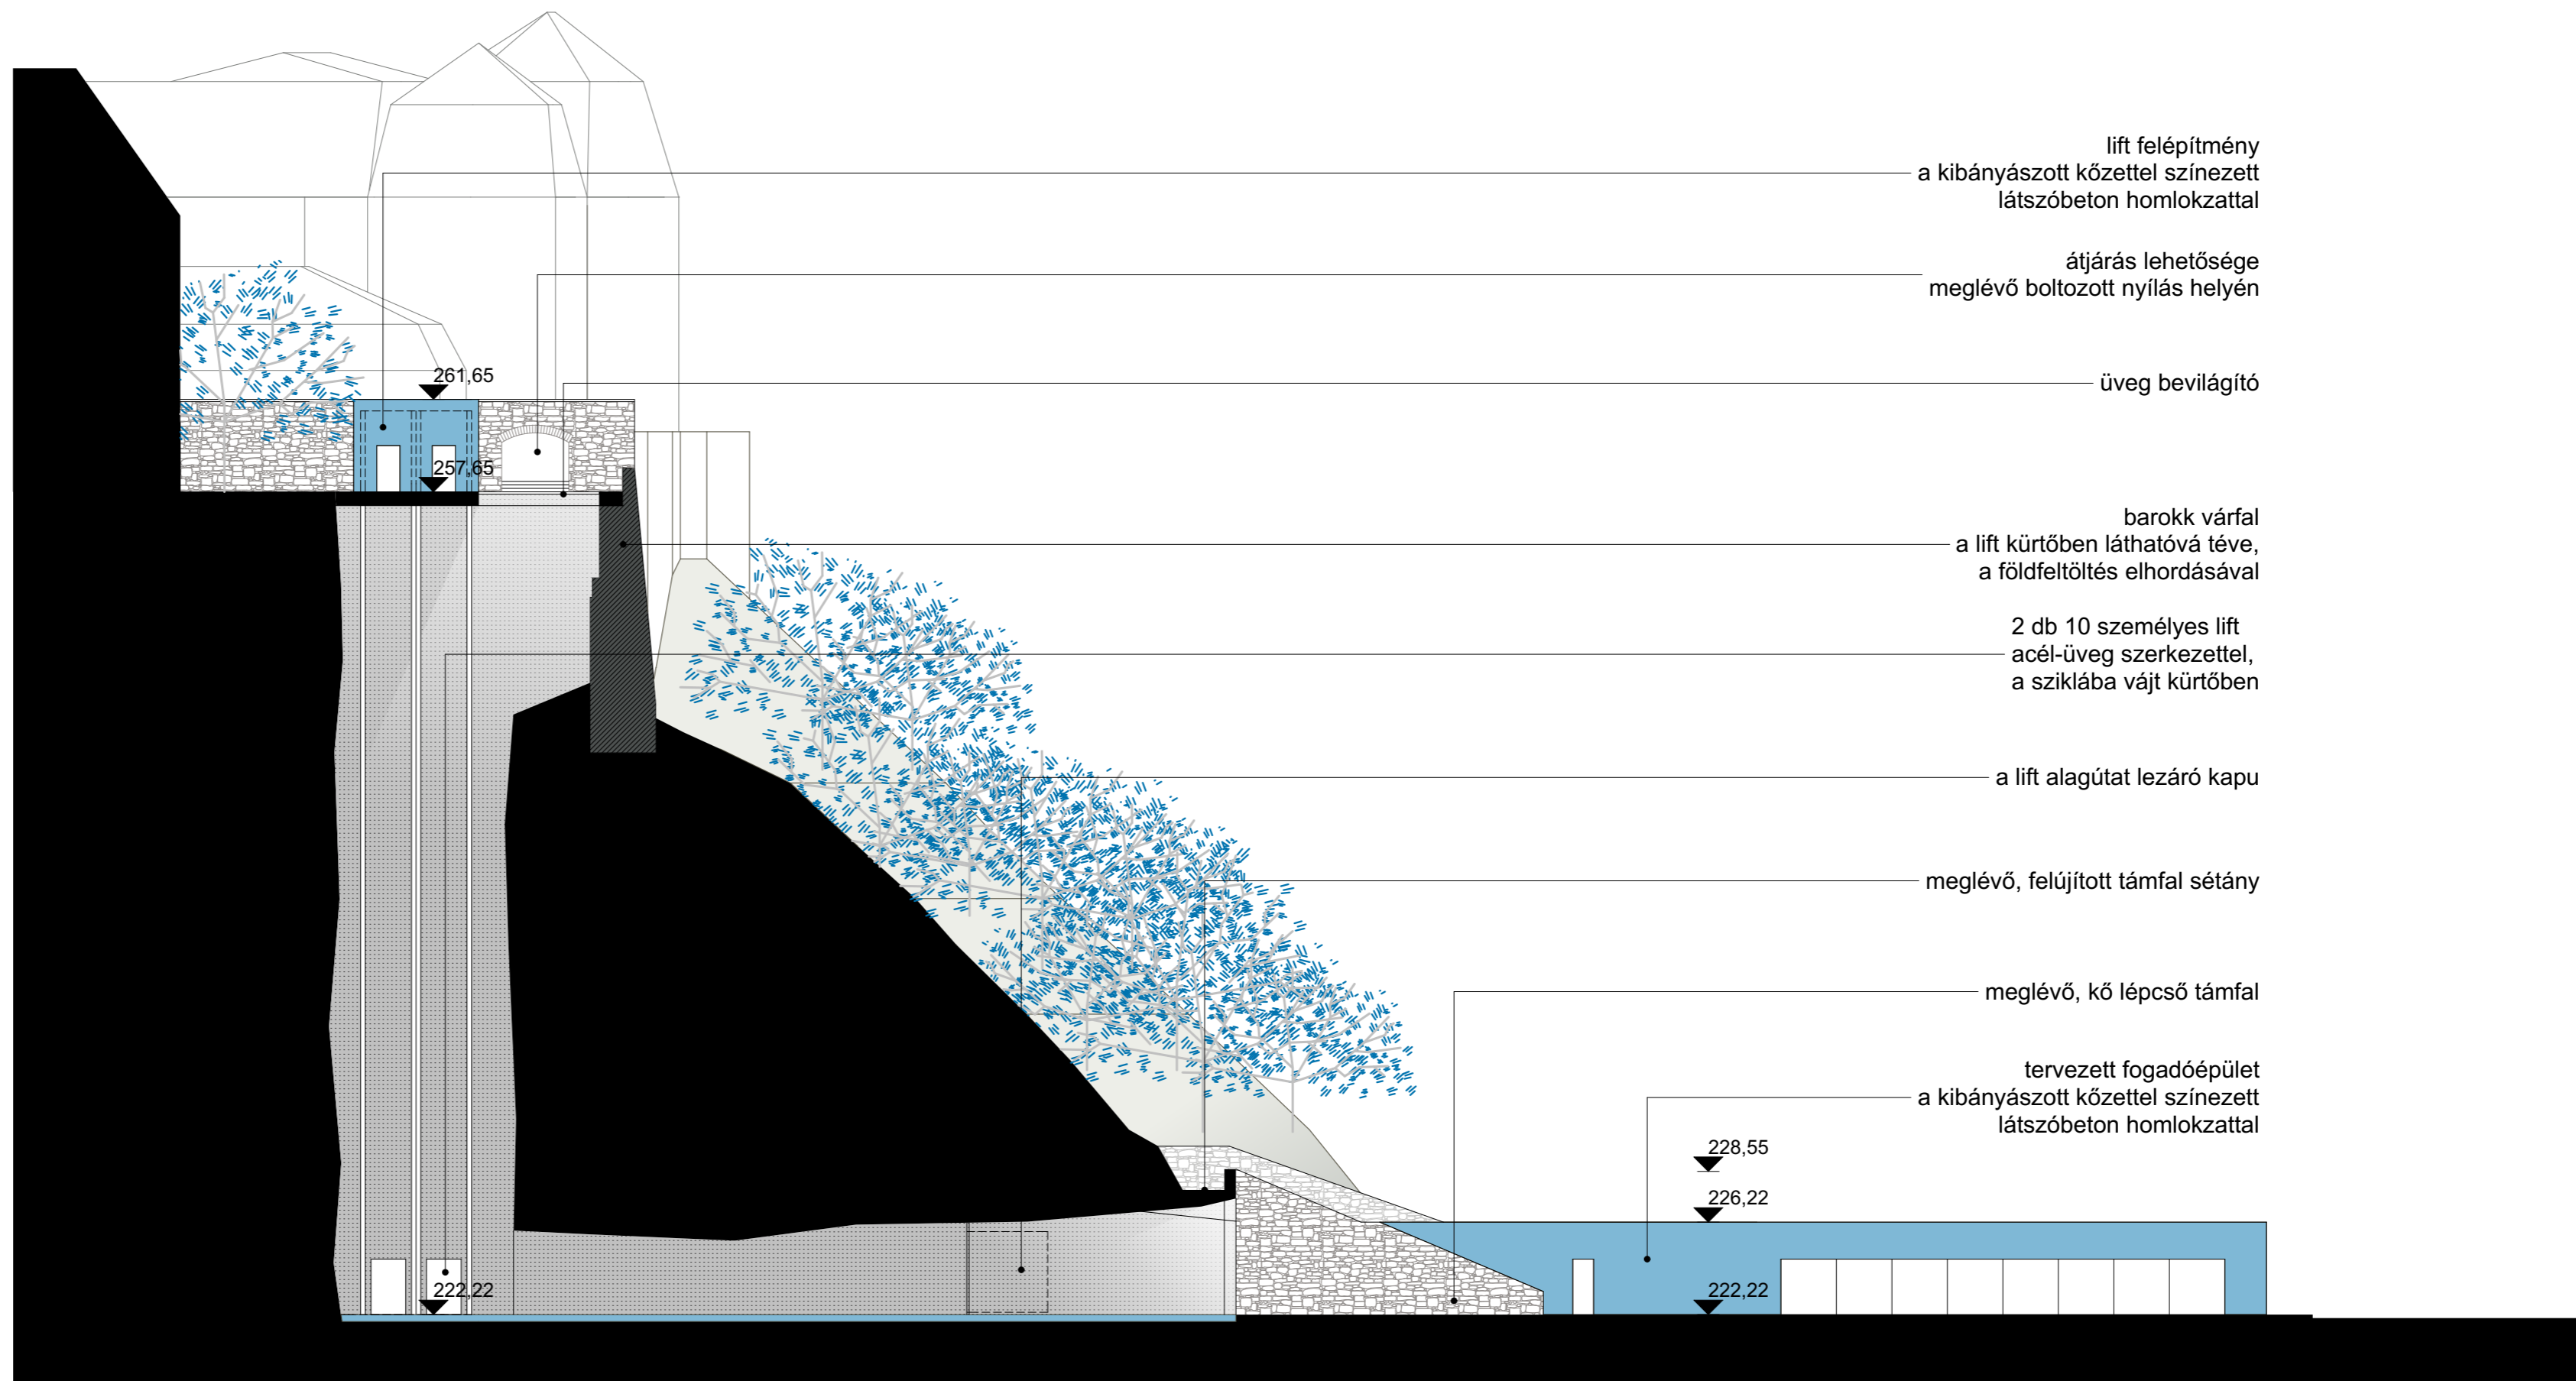

NÉZET ÉS METSZET A FOGADÓ TÉR FELŐL NÉZVE M 1:250

PÁRHUZAMOSAN FUTÓ KARAKTERSÁVOK

ALSÓ (INDULÓ) SZINT ALAPRAJZA M 1:250

FŐLSŐ (ÉRKEZŐ) SZINT ALAPRAJZA M 1:250

LIFT KÜRTŐ METSZETE M 1:250

METSZET A LIFT ALAGÚTON KERESZTÜL M 1:250