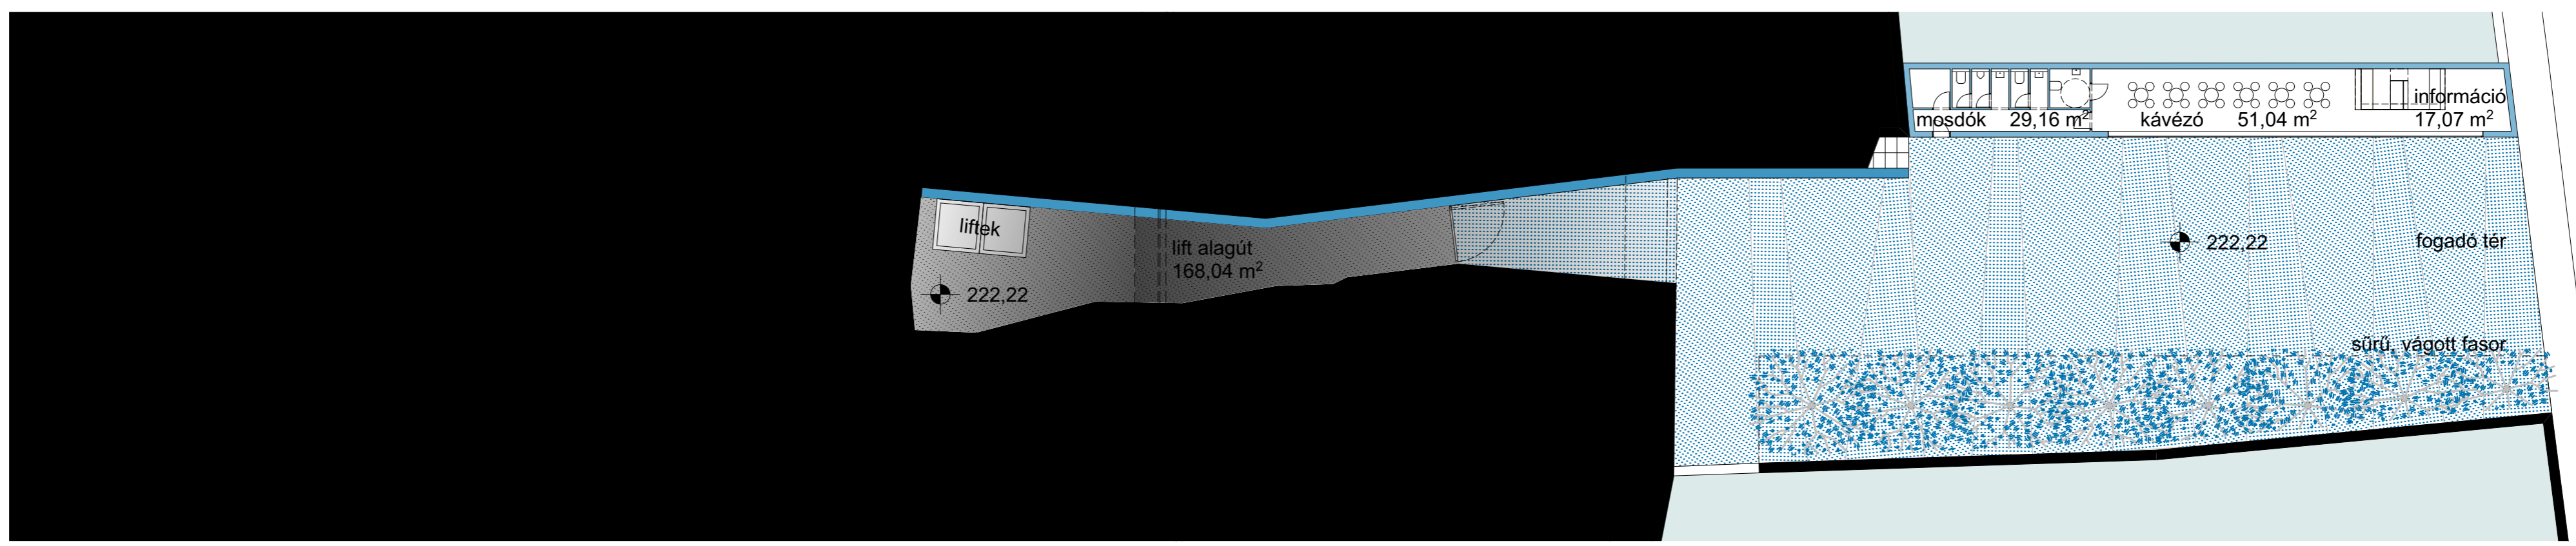

NÉZET ÉS METSZET A FOGADÓ TÉR FELŐL NÉZVE M 1:250

PÁRHUZAMOSAN FUTÓ KARAKTERSÁVOK

ALSÓ (INDULÓ) SZINT ALAPRAJZA M 1:250

FŐLSŐ (ÉRKEZŐ) SZINT ALAPRAJZA M 1:250

LIFT KÜRTŐ METSZETE M 1:250

METSZET A LIFT ALAGÚTON KERESZTÜL M 1:250