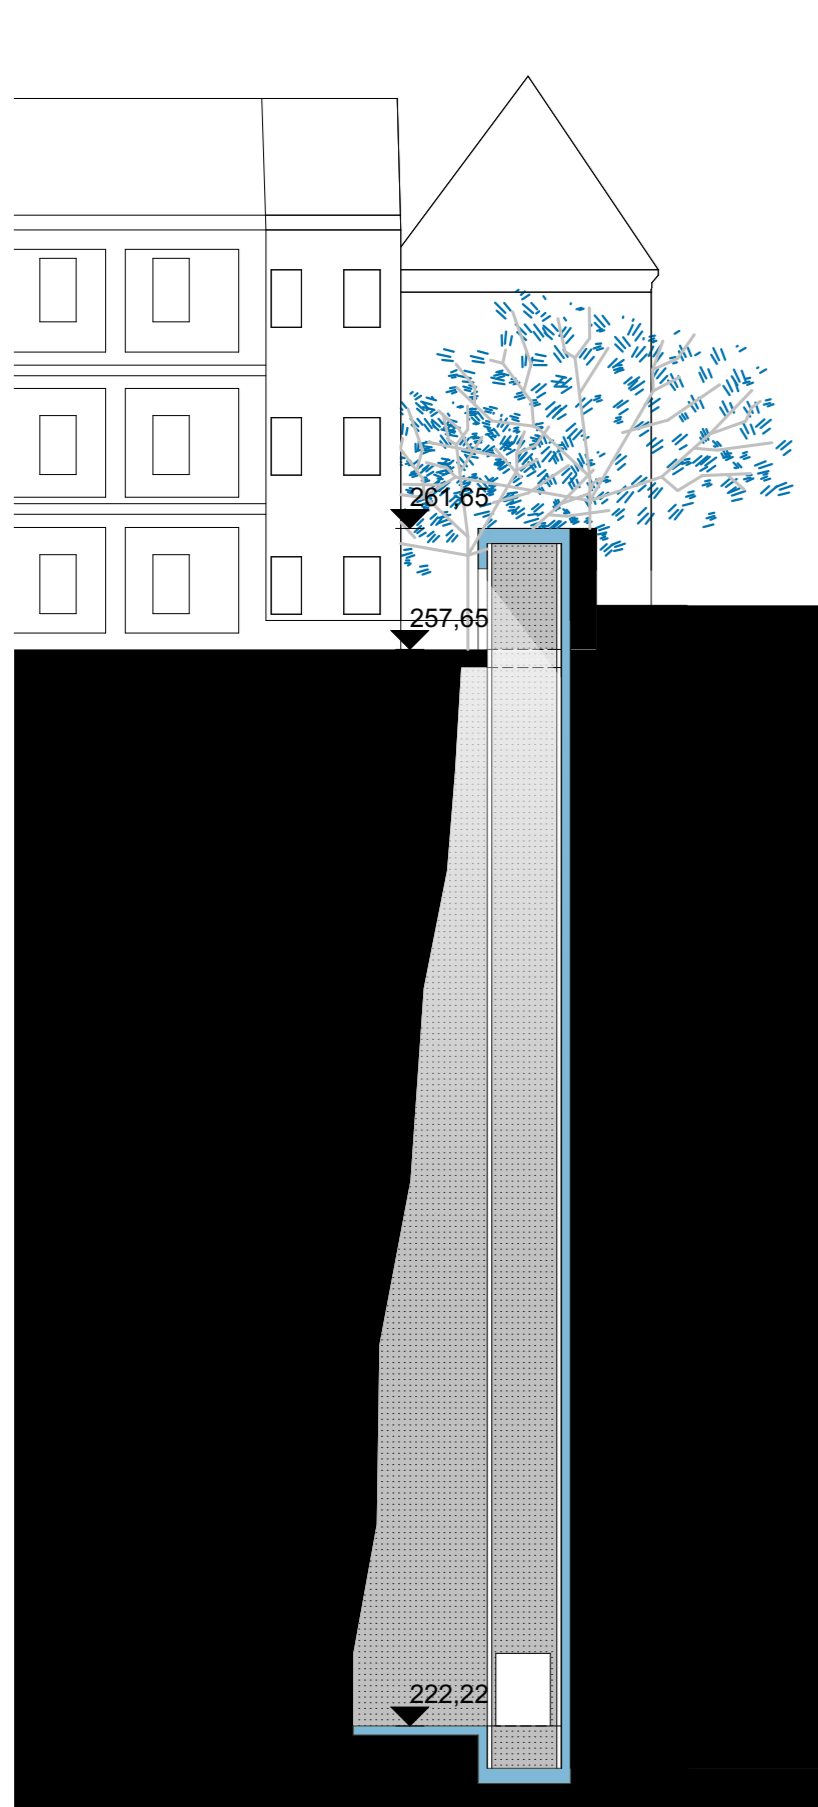

NÉZET ÉS METSZET A FOGADÓ TÉR FELŐL NÉZVE M 1:250

PÁRHUZAMOSAN FUTÓ KARAKTERSÁVOK

ALSÓ (INDULÓ) SZINT ALAPRAJZA M 1:250

FŐLSŐ (ÉRKEZŐ) SZINT ALAPRAJZA M 1:250

LIFT KÜRTŐ METSZETE M 1:250

METSZET A LIFT ALAGÚTON KERESZTÜL M 1:250