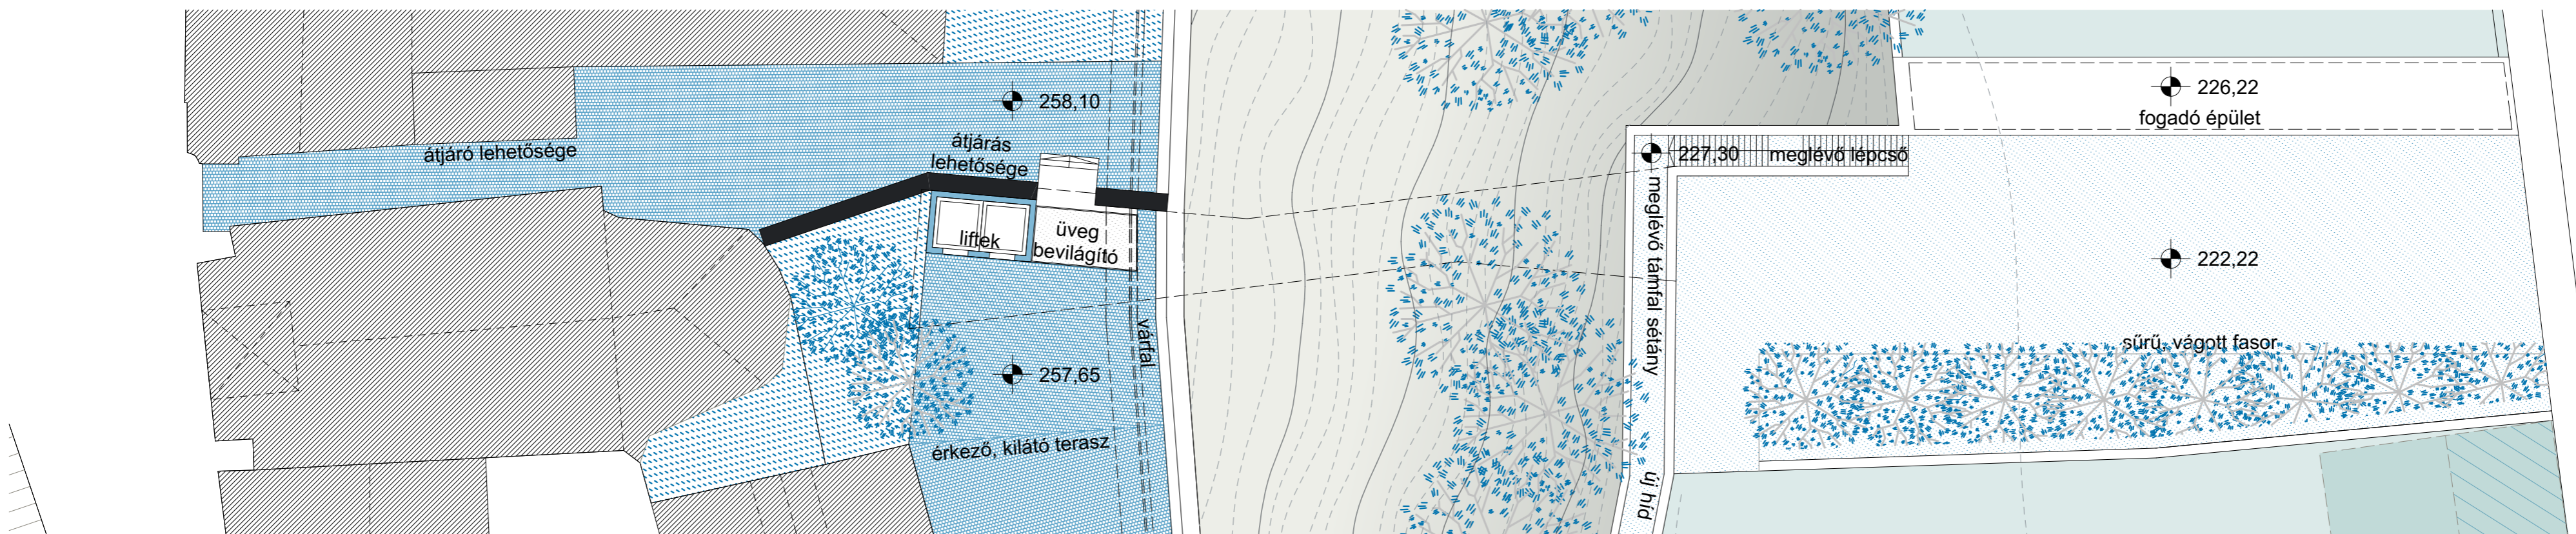

NÉZET ÉS METSZET A FOGADÓ TÉR FELŐL NÉZVE M 1:250

PÁRHUZAMOSAN FUTÓ KARAKTERSÁVOK

ALSÓ (INDULÓ) SZINT ALAPRAJZA M 1:250

FŐLSŐ (ÉRKEZŐ) SZINT ALAPRAJZA M 1:250

LIFT KÜRTŐ METSZETE M 1:250

METSZET A LIFT ALAGÚTON KERESZTÜL M 1:250