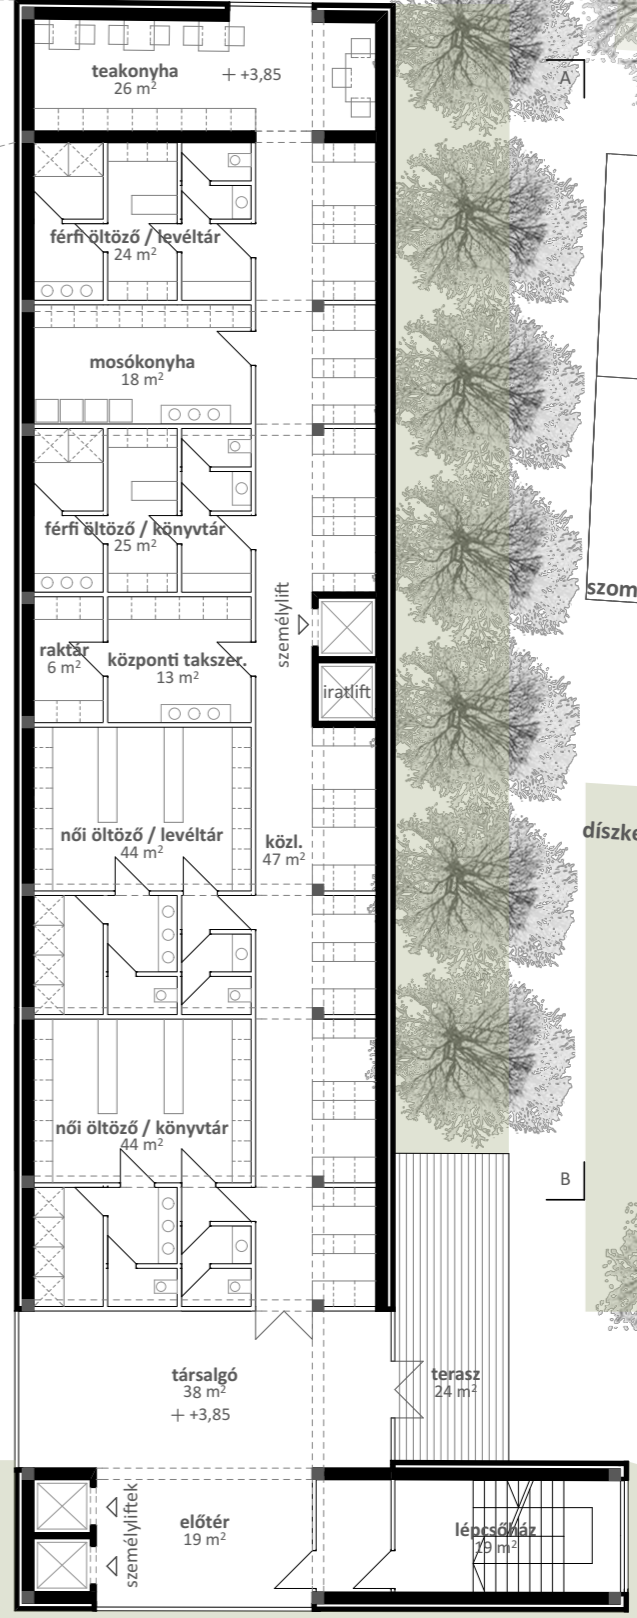

gyalogos tengely

Somogyi József  
Szántó Kovács János szobra

szomszédos lakóépület

díszkert

kávézó terasz

1:200