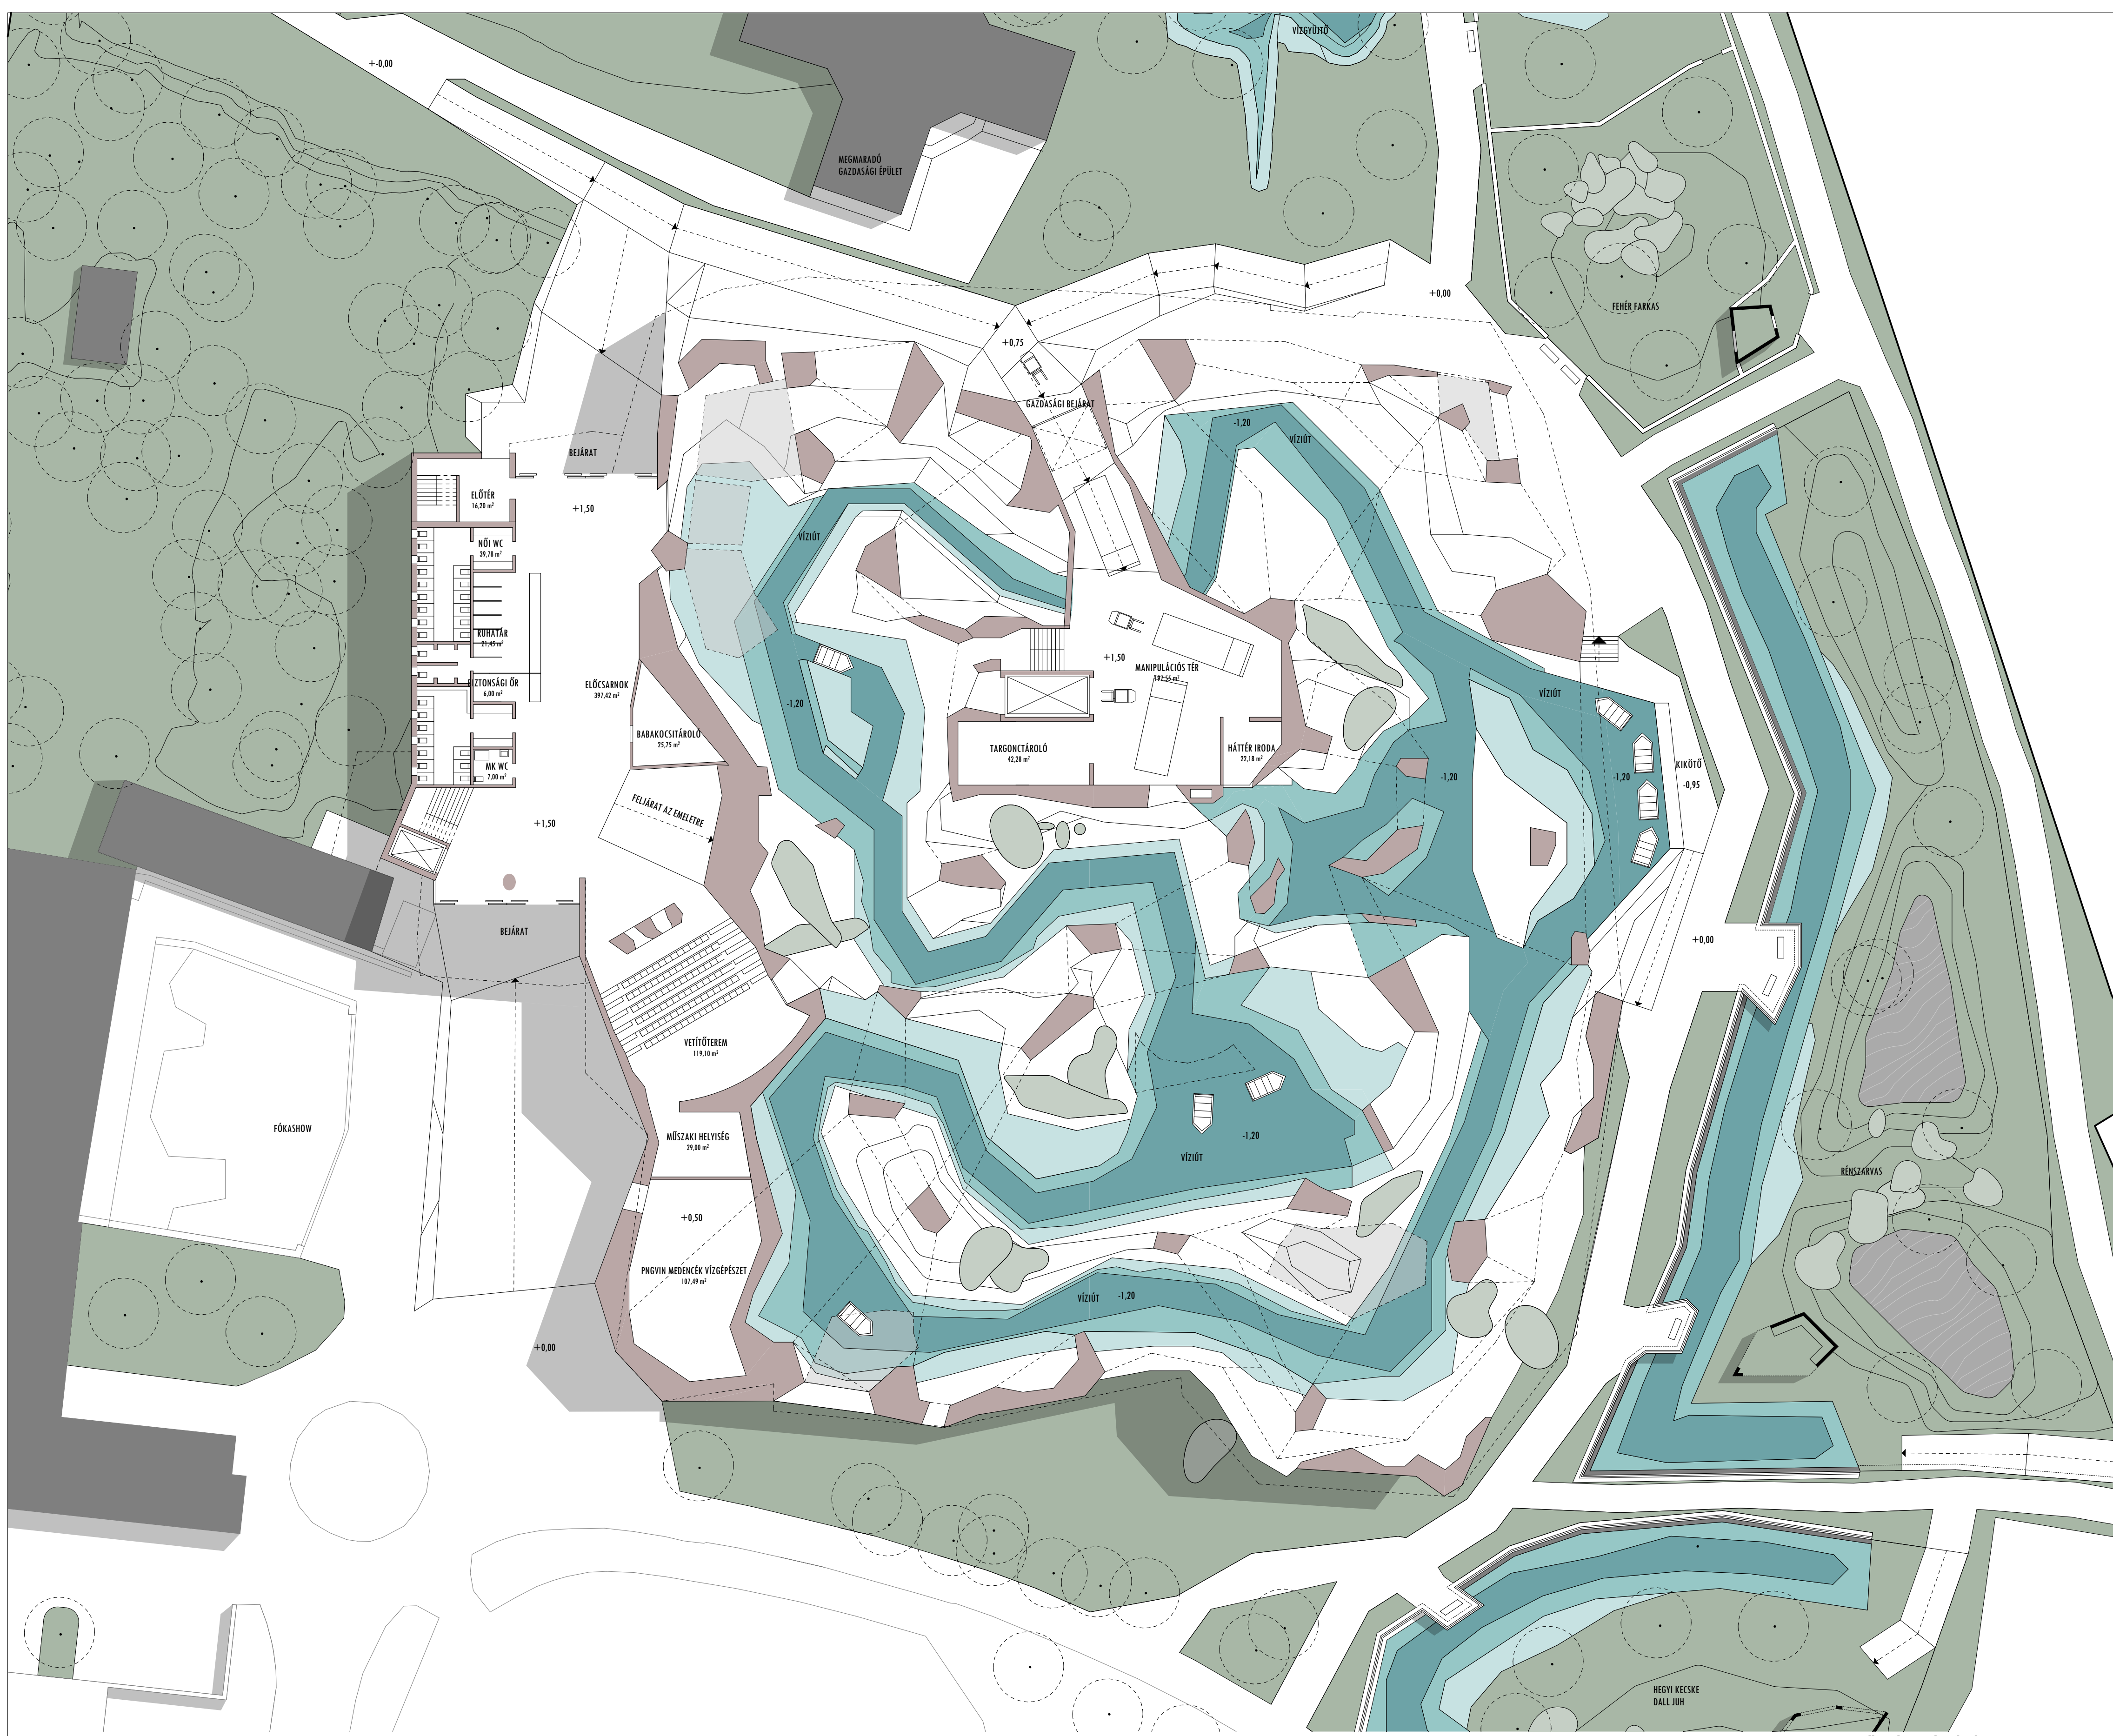

NYÍREGYHÁZA
 ÁLLATPARK
 FEJLESZTÉSE
 KERETÉBEN
 JÉGKORSZAK
 INTERAKTÍV
 ÁLLATBEMUTATÓ

FŐBEJÁRATI ÉS VÍZIÚT ALAPRAJZ M=1:250

I. EMELET - LÁTOGATÓ SZINT ALAPRAJZ M=1:250