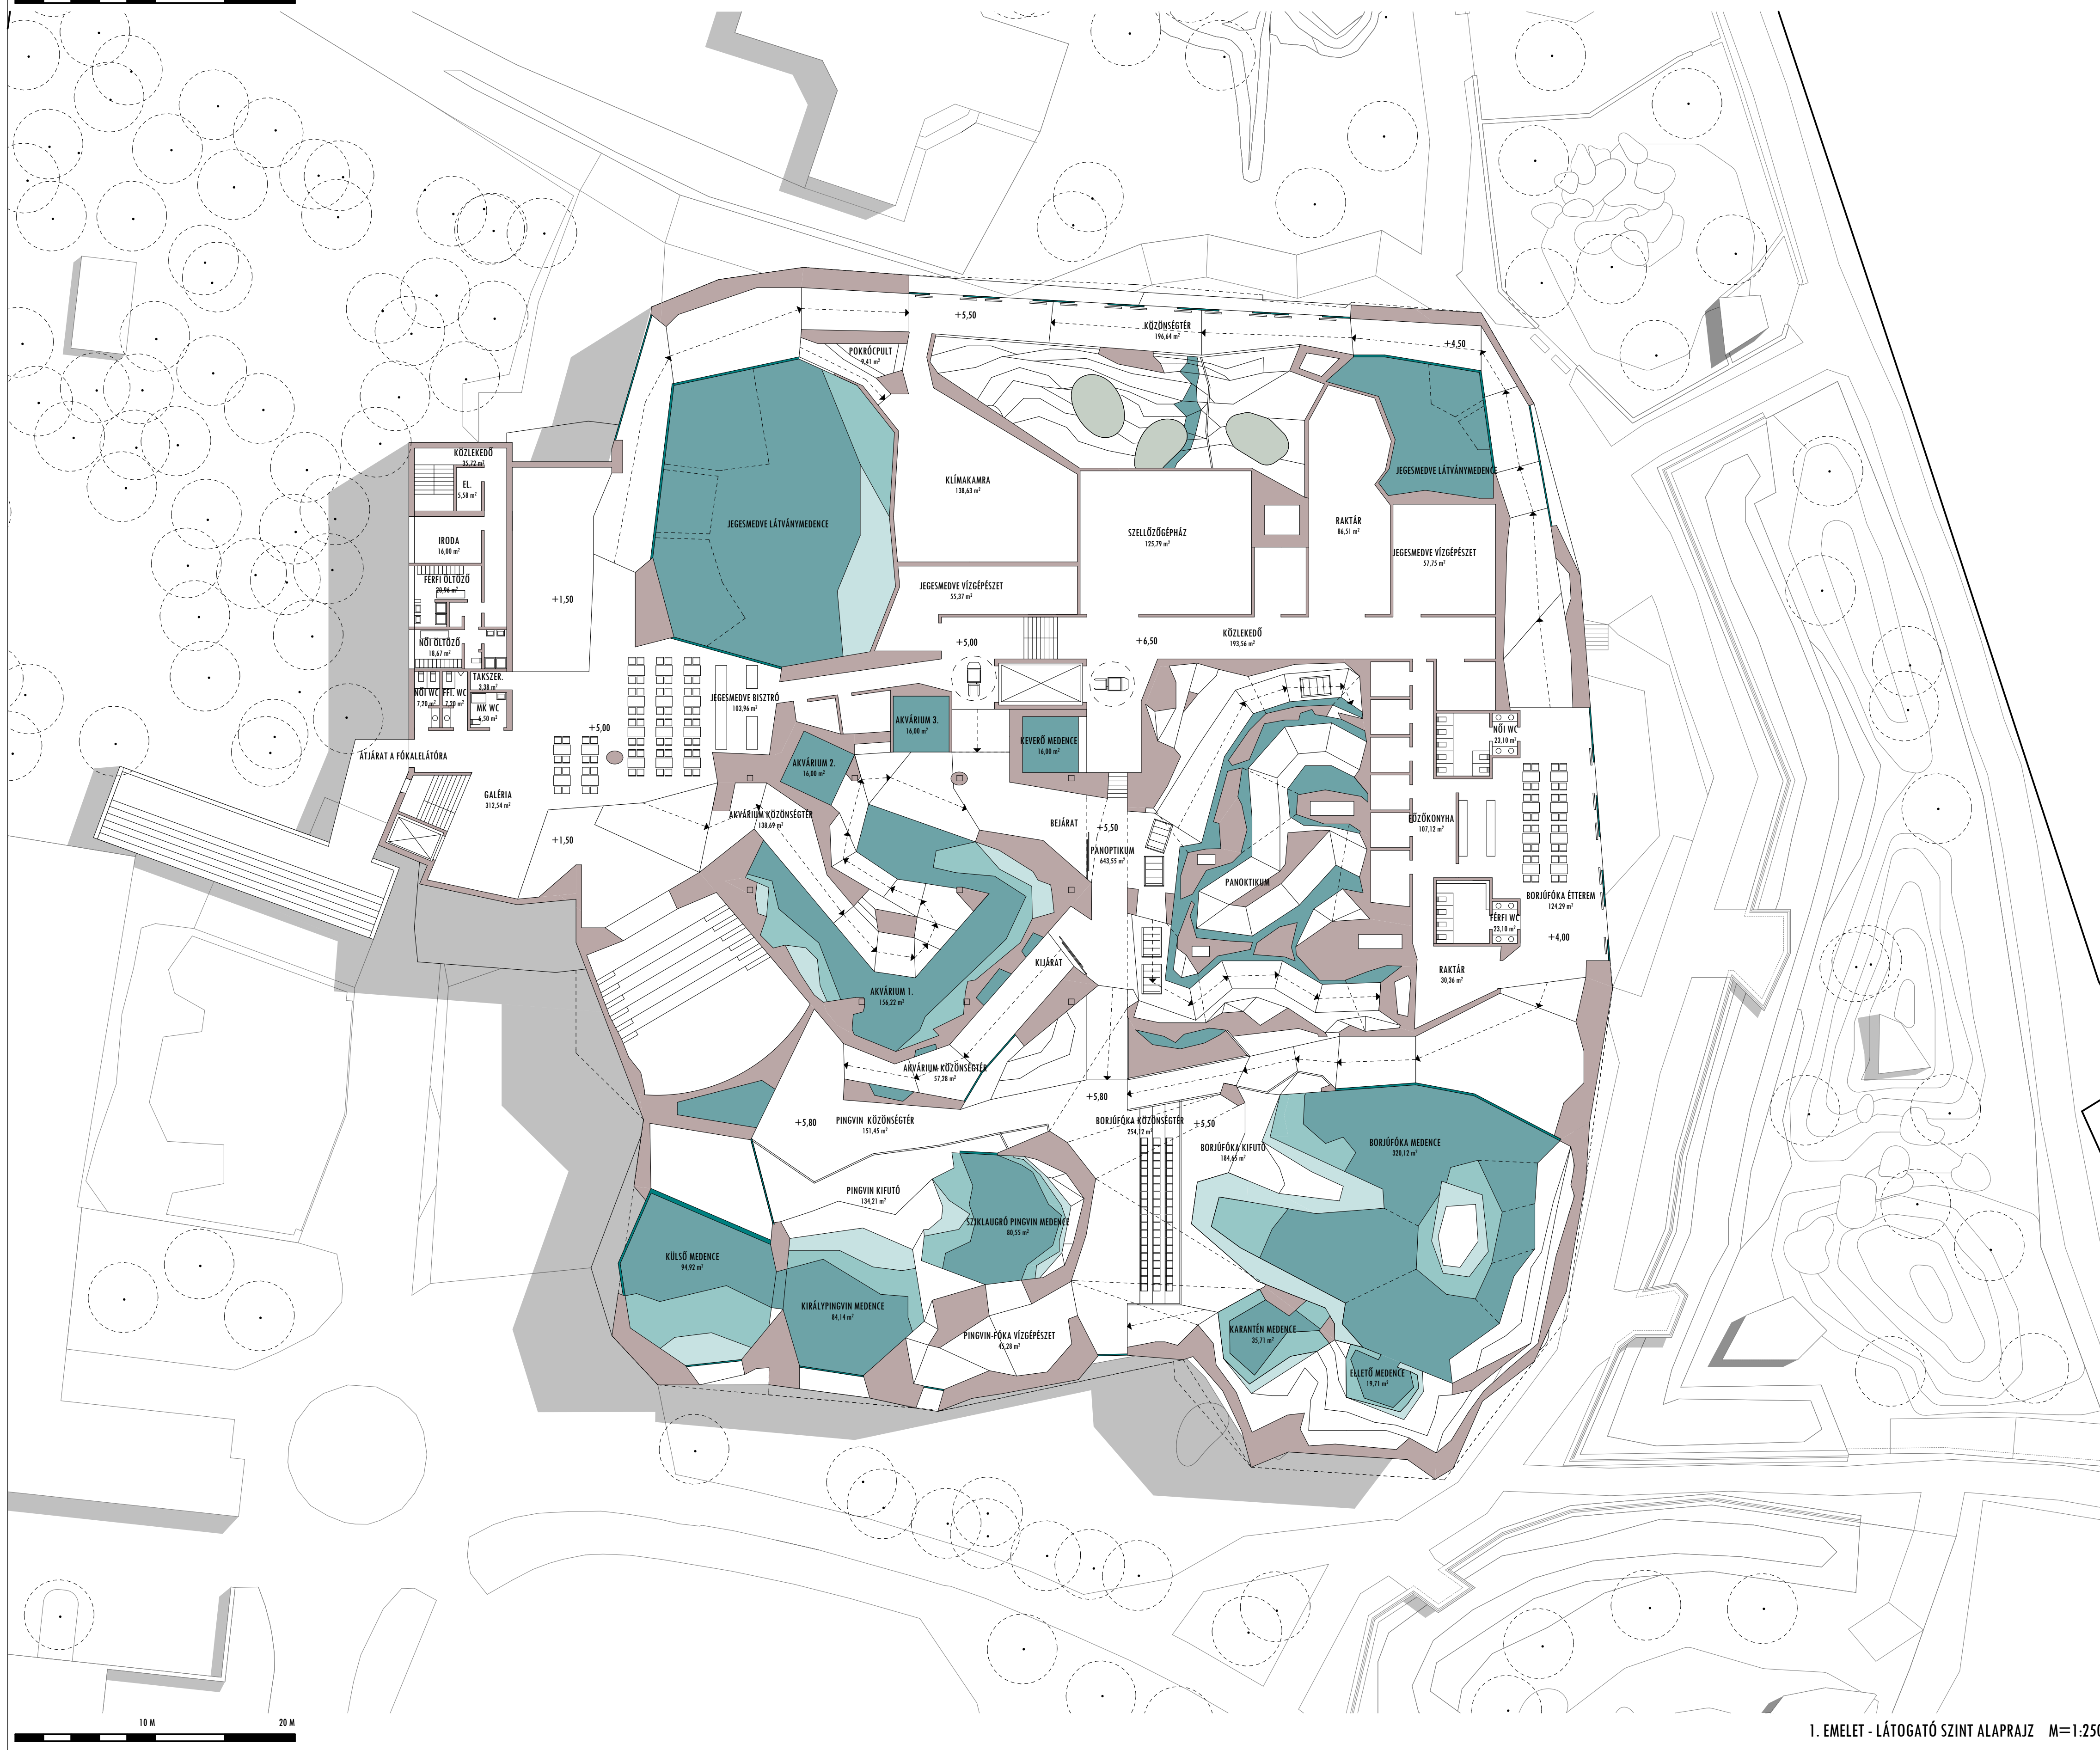

NYÍREGYHÁZA
 ÁLLATPARK
 FEJLESZTÉSE
 KERETÉBEN
 JÉGKORSZAK
 INTERAKTÍV
 ÁLLATBEMUTATÓ

FŐBEJÁRATI ÉS VÍZIÚT ALAPRAJZ M=1:250

I. EMELET - LÁTOGATÓ SZINT ALAPRAJZ M=1:250