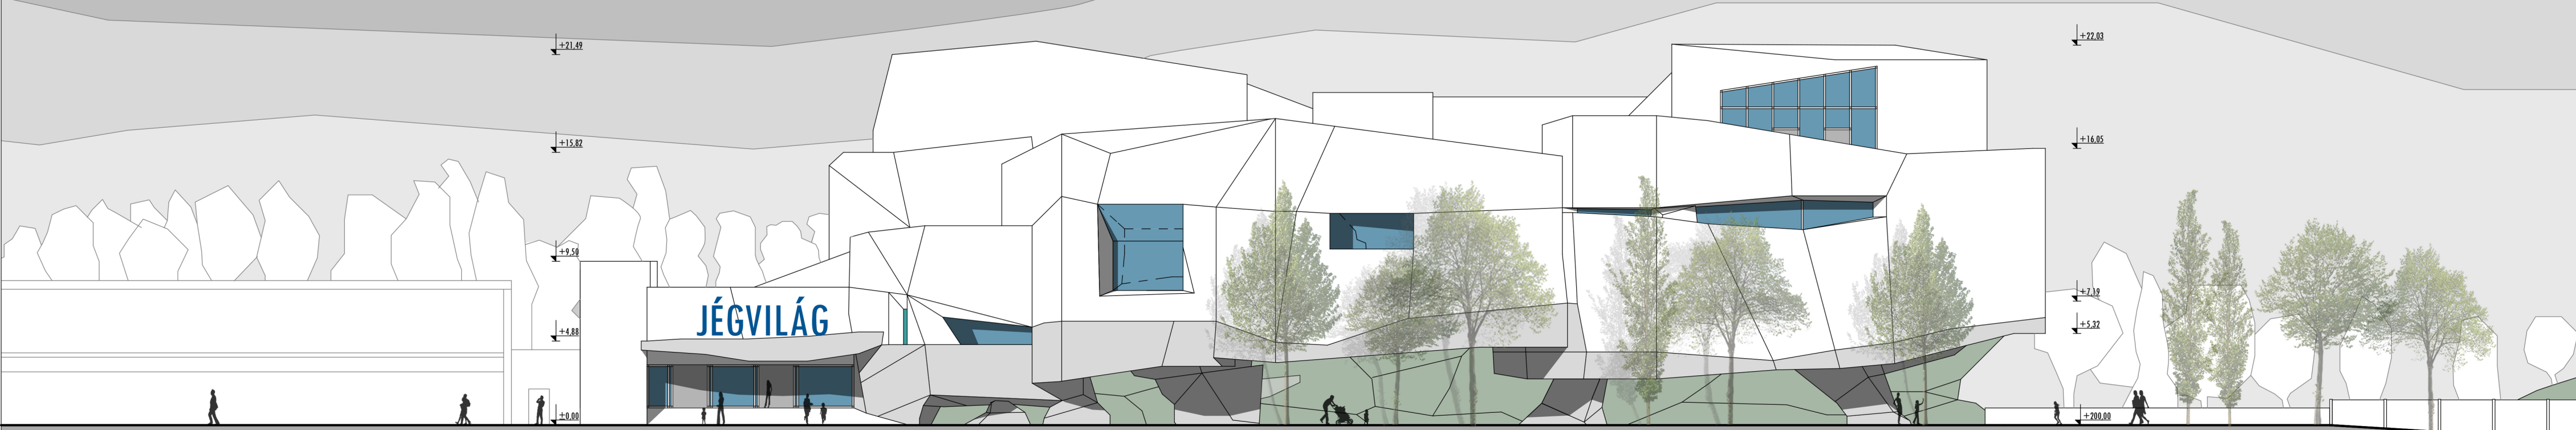

NYÍREGYHÁZA ÁLLATPARK FEJLESZTÉSE KERETÉBEN JÉGKORSZAK INTERAKTÍV ÁLLATBEMUTATÓ

1-1 METSZET M=1:250

2-2 METSZET M=1:250

DÉLI HOMLOKZAT M=1:250

KELETI HOMLOKZAT M=1:250

ÉSZAKI HOMLOKZAT M=1:250

NYUGATI HOMLOKZAT M=1:250