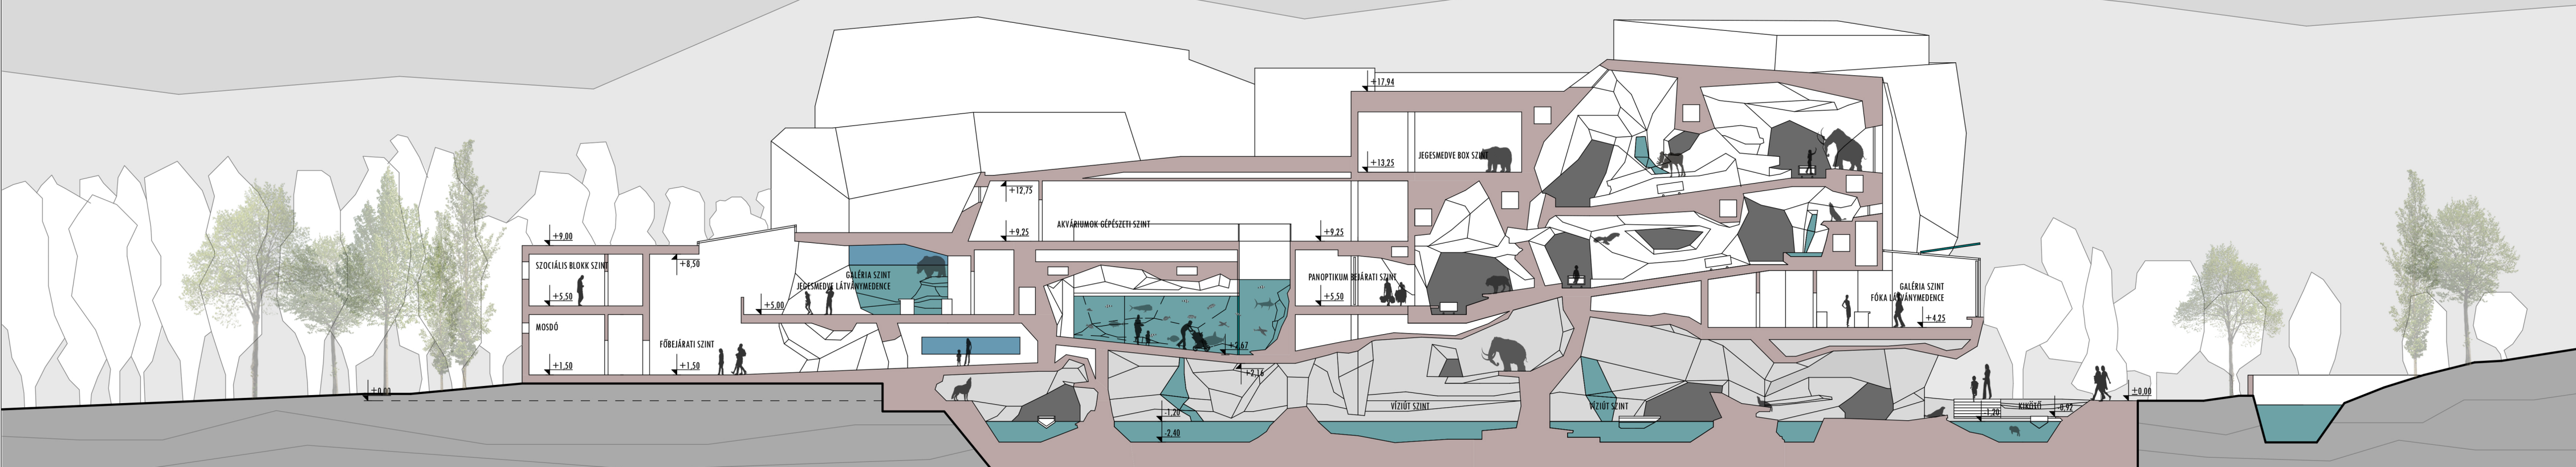

NYÍREGYHÁZA ÁLLATPARK FEJLESZTÉSE KERETÉBEN JÉGKORSZAK INTERAKTÍV ÁLLATBEMUTATÓ

1-1 METSZET M=1:250

2-2 METSZET M=1:250

DÉLI HOMLOKZAT M=1:250

KELETI HOMLOKZAT M=1:250

ÉSZAKI HOMLOKZAT M=1:250

NYUGATI HOMLOKZAT M=1:250