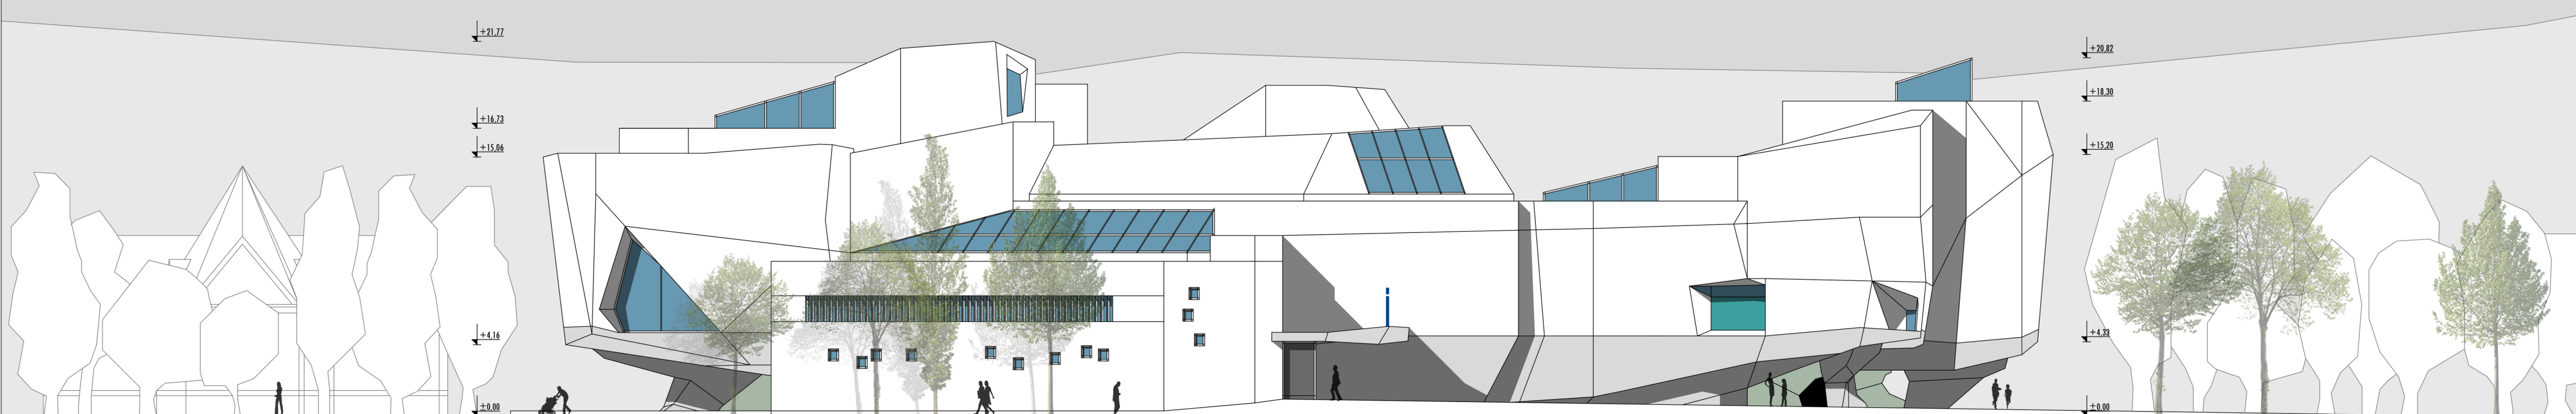

NYÍREGYHÁZA ÁLLATPARK FEJLESZTÉSE KERETÉBEN JÉGKORSZAK INTERAKTÍV ÁLLATBEMUTATÓ

1-1 METSZET M=1:250

2-2 METSZET M=1:250

DÉLI HOMLOKZAT M=1:250

KELETI HOMLOKZAT M=1:250

ÉSZAKI HOMLOKZAT M=1:250

NYUGATI HOMLOKZAT M=1:250