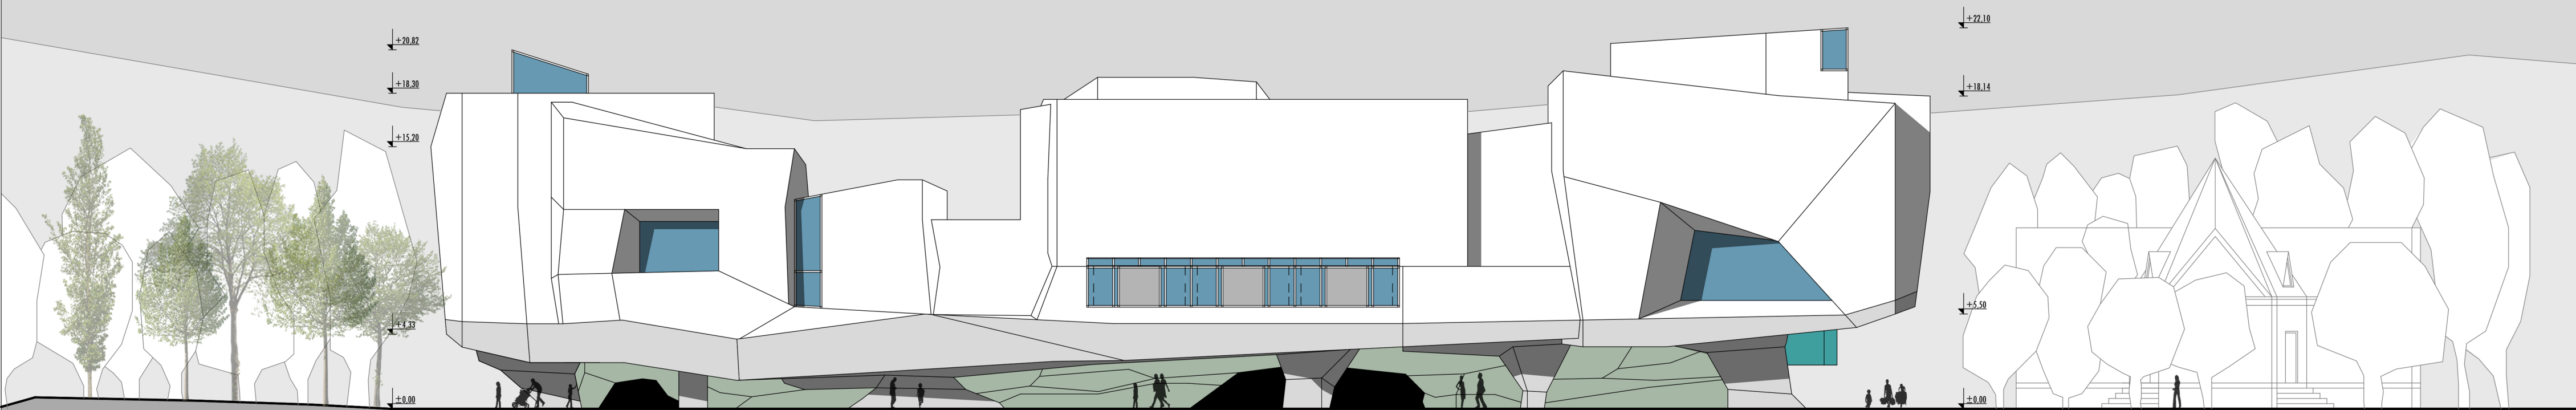

NYÍREGYHÁZA ÁLLATPARK FEJLESZTÉSE KERETÉBEN JÉGKORSZAK INTERAKTÍV ÁLLATBEMUTATÓ

1-1 METSZET M=1:250

2-2 METSZET M=1:250

DÉLI HOMLOKZAT M=1:250

KELETI HOMLOKZAT M=1:250

ÉSZAKI HOMLOKZAT M=1:250

NYUGATI HOMLOKZAT M=1:250