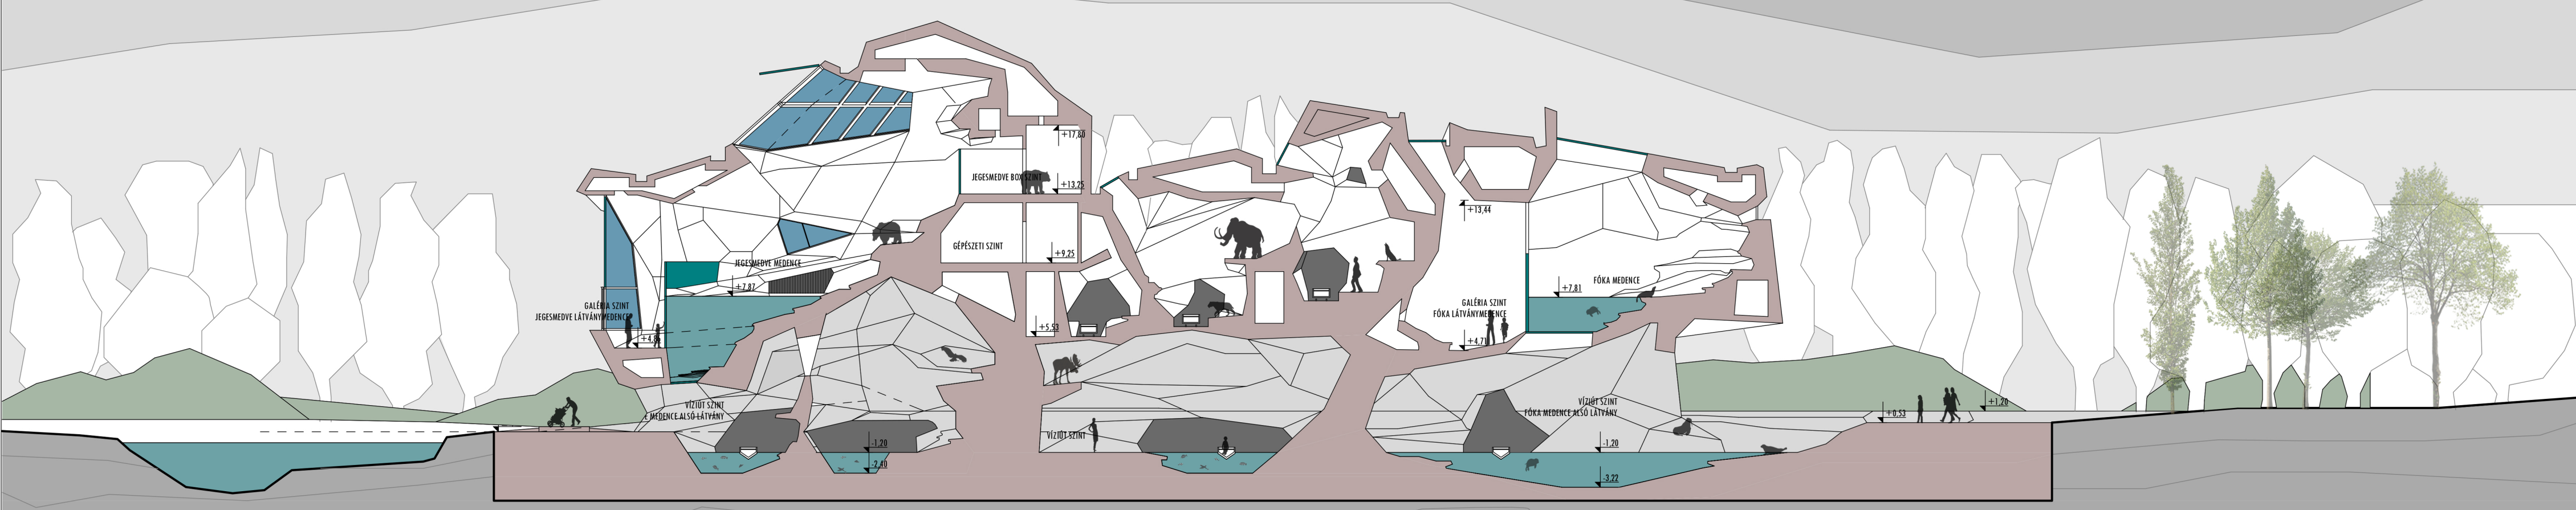

NYÍREGYHÁZA ÁLLATPARK FEJLESZTÉSE KERETÉBEN JÉGKORSZAK INTERAKTÍV ÁLLATBEMUTATÓ

1-1 METSZET M=1:250

2-2 METSZET M=1:250

DÉLI HOMLOKZAT M=1:250

KELETI HOMLOKZAT M=1:250

ÉSZAKI HOMLOKZAT M=1:250

NYUGATI HOMLOKZAT M=1:250