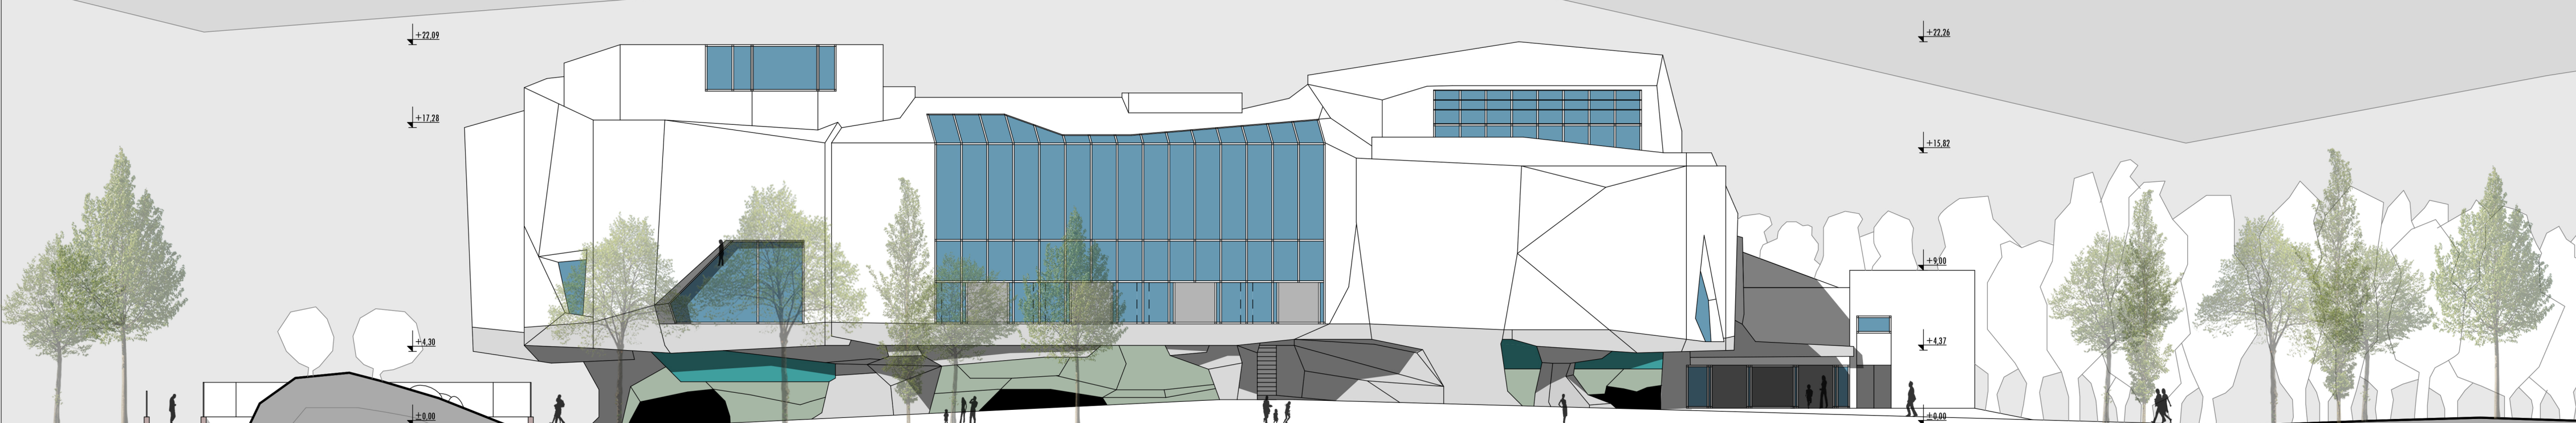

NYÍREGYHÁZA ÁLLATPARK FEJLESZTÉSE KERETÉBEN JÉGKORSZAK INTERAKTÍV ÁLLATBEMUTATÓ

1-1 METSZET M=1:250

2-2 METSZET M=1:250

DÉLI HOMLOKZAT M=1:250

KELETI HOMLOKZAT M=1:250

ÉSZAKI HOMLOKZAT M=1:250

NYUGATI HOMLOKZAT M=1:250