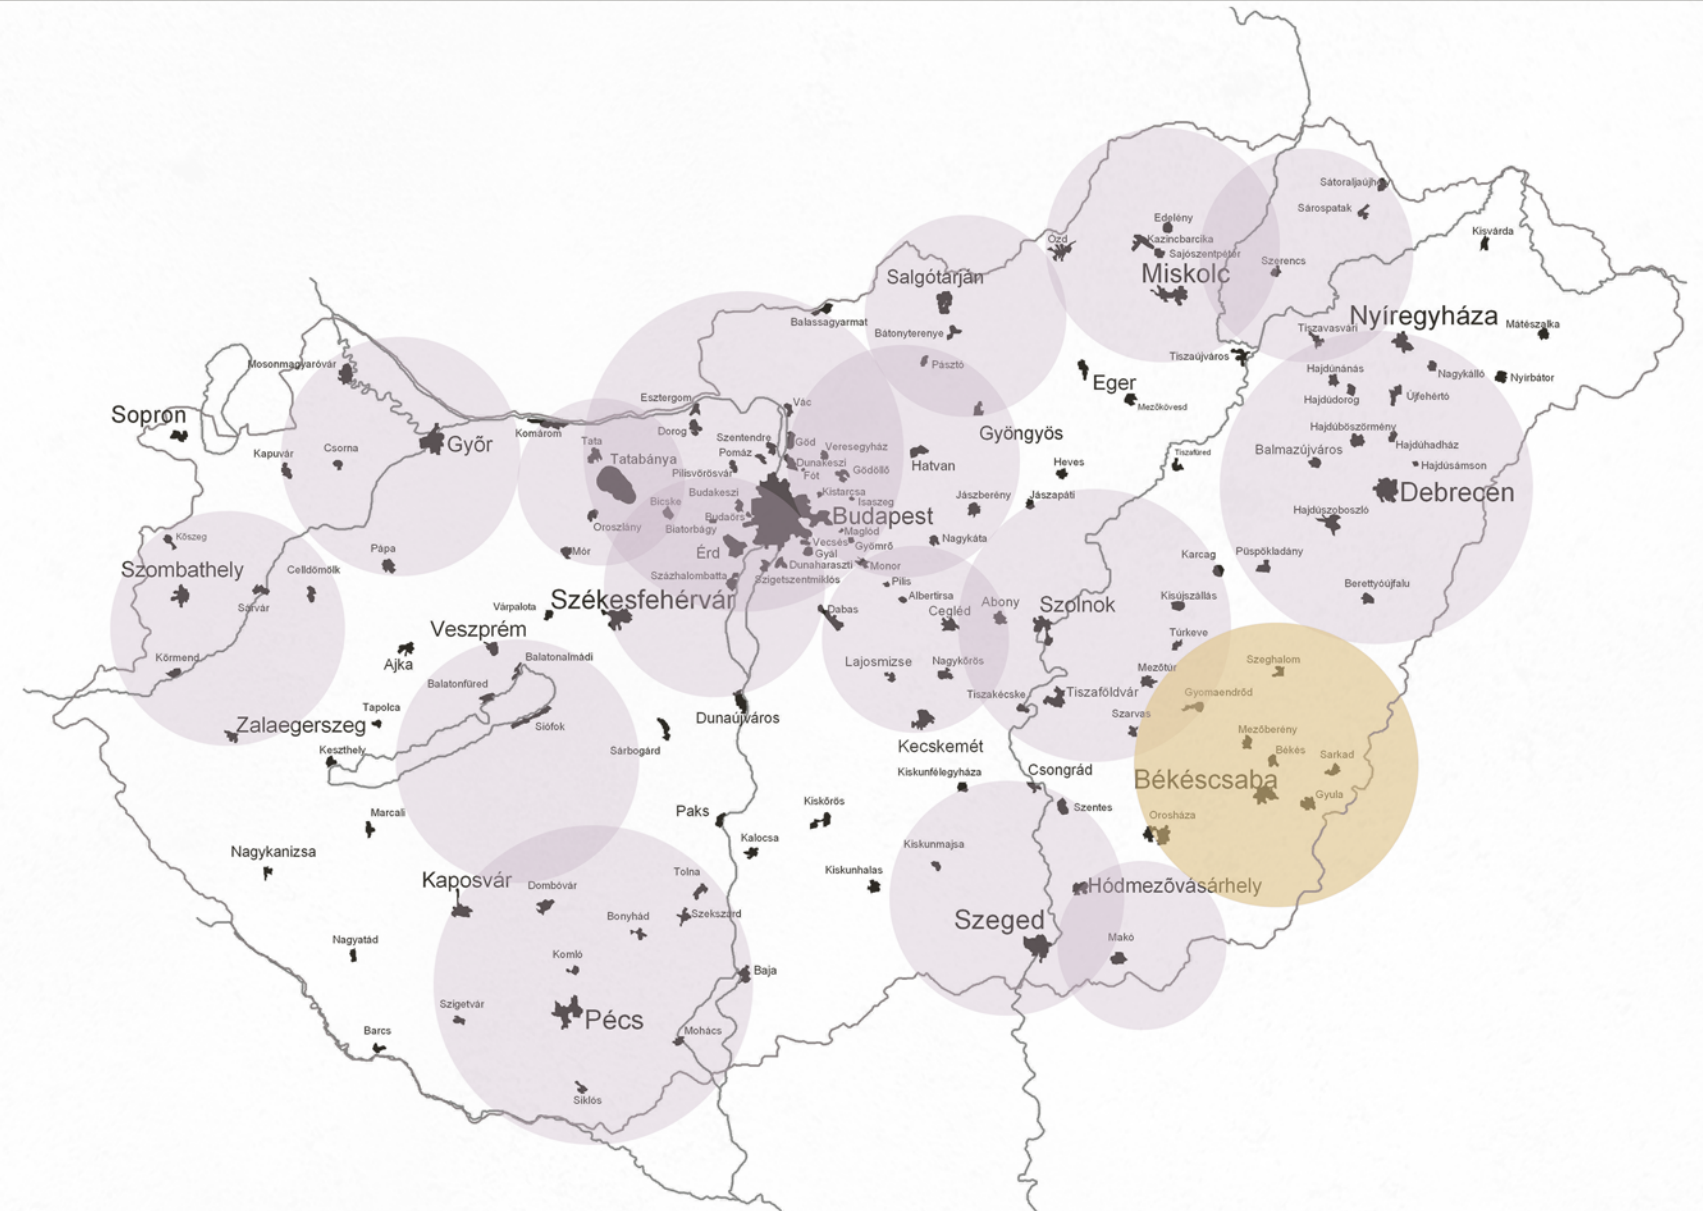

SERENITY

KREMATORIUM ■

AZ ÖSSZEVONT TEMETŐ TERÜLET FEJLESZTÉSEI

- halottasautó bejárata
- mesterséges tó, vízben álló lélekharanggal
- új parkolófelületek
- biourma kert
- jelenleg még üres álló temetőterület
- SERENITY KREMATORIUM
- sírokkal telített temetőterület
- meglévő katolikus kápolna
- a temető új kapuzata, mely egyben gondnoki épület is
- gyalogos bejárat
- új köztér, koszori- és virágárusok számára
- Kápolna utca

MAGYARORSZÁGI KREMATORIUMOK

- Budapest, Bányalég utca
- Budapest, Kozma utca
- Bátonyterenye
- Cegléd
- Csanádapalota
- Csömör
- Debrecen
- Geszthely
- Győr
- Magyarszecsőd
- Miskolc
- Pécs
- Ságyár
- Szeged
- Szolnok
- Tatabánya