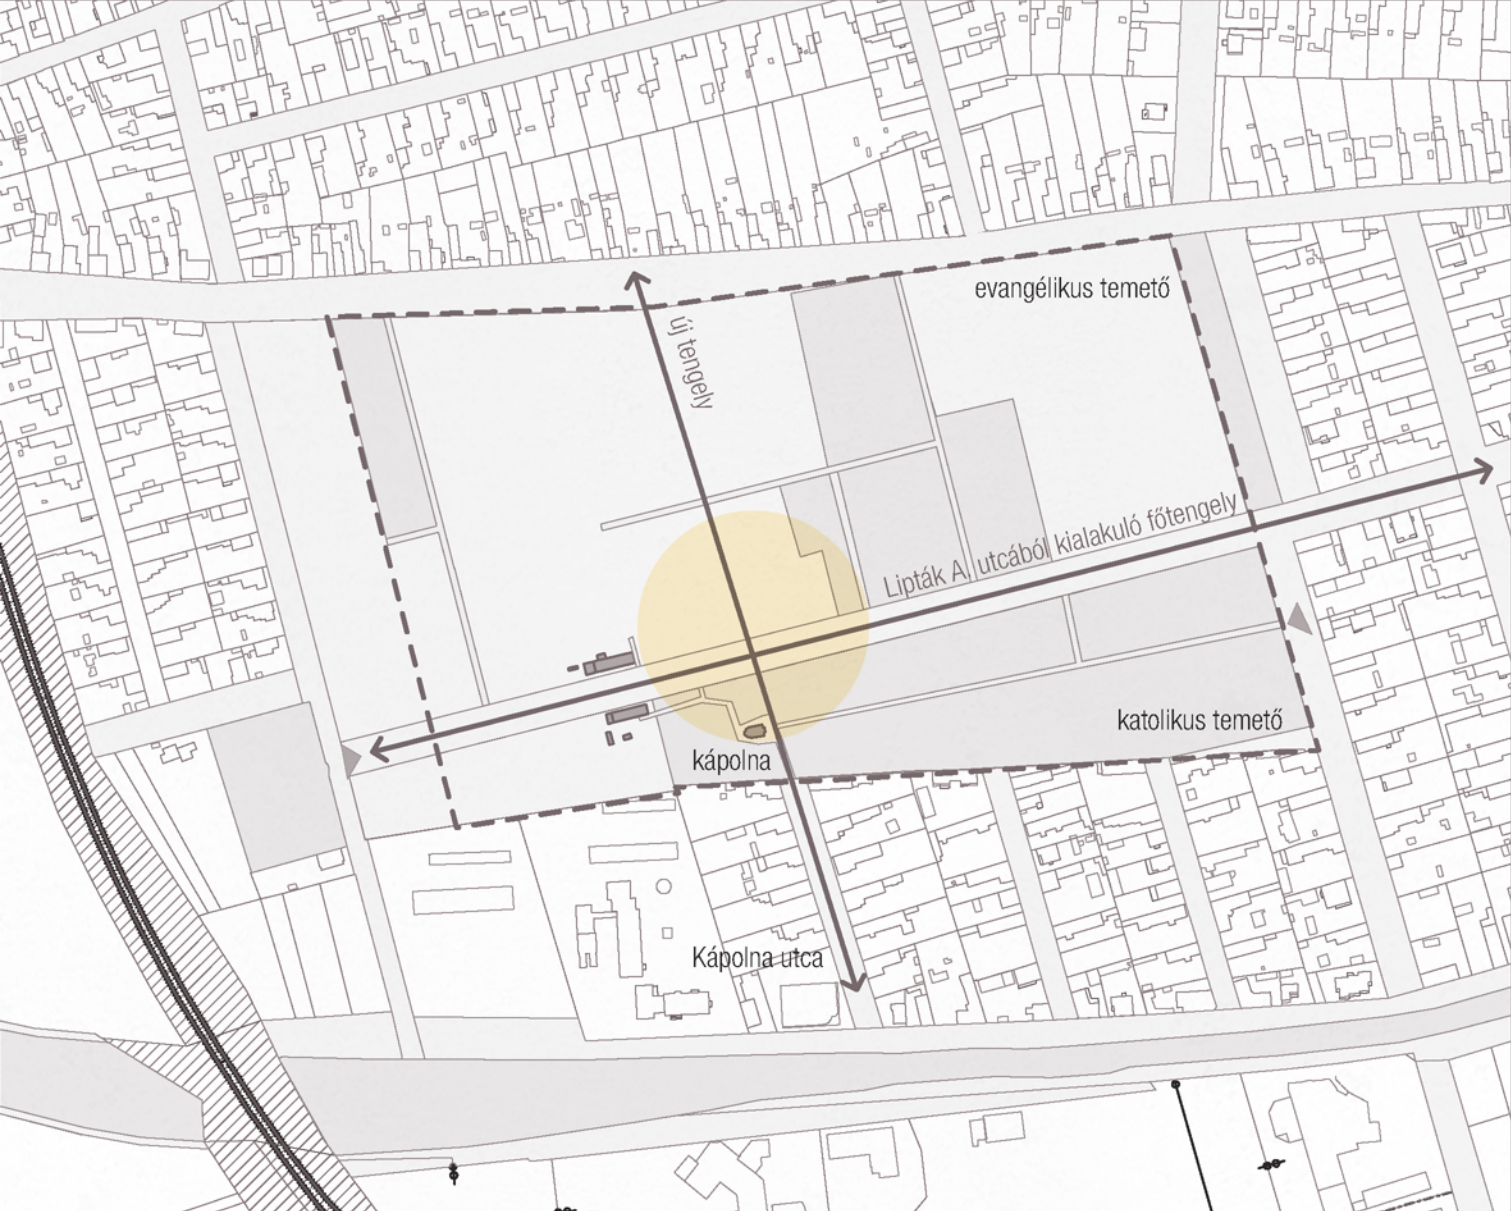

SERENITY

KREMATORIUM ■

AZ ÖSSZEVONT TEMETŐ TERÜLET FEJLESZTÉSEI

- halottasautó bejárata
- mesterséges tó, vízben álló lélekharanggal
- új parkolófelületek
- biourma kert
- jelenleg még üres álló temetőterület
- SERENITY KREMATORIUM
- sírokkal telített temetőterület
- meglévő katolikus kápolna
- a temető új kapuzata, mely egyben gondnoki épület is
- gyalogos bejárat
- új köztér, koszori- és virágárusok számára
- Kápolna utca

MAGYARORSZÁGI KREMATORIUMOK

- Budapest, Bányalég utca
- Budapest, Kozma utca
- Bátonyterenye
- Cegléd
- Csanádapalota
- Csömör
- Debrecen
- Geszthely
- Győr
- Magyarszecsőd
- Miskolc
- Pécs
- Ságyár
- Szeged
- Szolnok
- Tatabánya