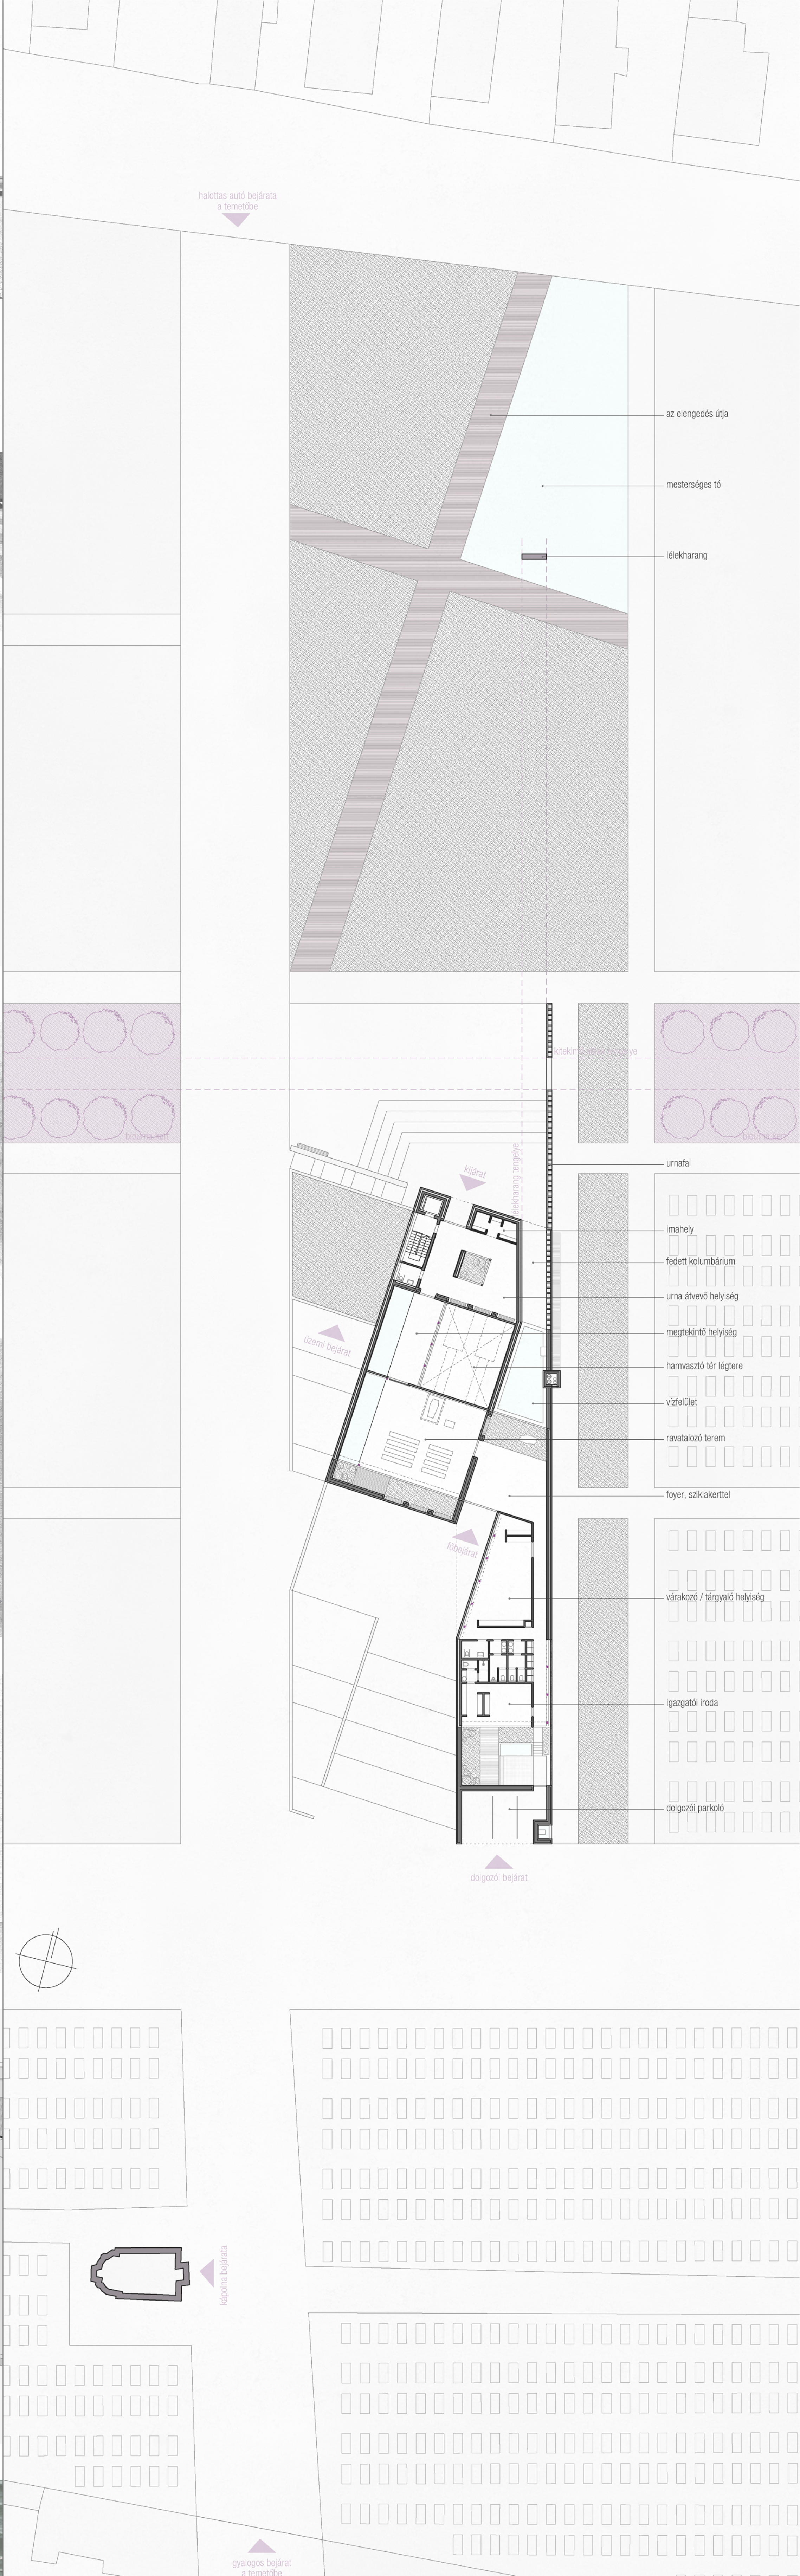

VÍZBŐL ELŐTÖRŐ LÉLEKHARANG - A HAMVAK TÓBA TÖRTÉNŐ SZÓRÁSÁNAK LEHETŐSÉGE

KITEKINTŐ A KERTRE - A HAMVAK BIOURNÁBA TÖRTÉNŐ ÜLTETÉSÉNEK LEHETŐSÉGE

URNAFAL - AZ ÉPÜLETBŐL KINYÚLÓ PENGEFAL LÁTJA EL A KOLUMBÁRIUM SZEREPÉT

VÍZFELÜLET, FORRÁSSAL - A FOYER ÉS A KOLUMBÁRIUM ÁLTAL KÖZREFOGVA

MEGÉRKEZÉS PILLANATA - ELMŰLÁS KÖVE, HÁTTERBEN LÁTHATÓ LÉLEKHARANGGAL

AZ ÉPÜLET BEJÁRATA

ANYAGHASZNÁLAT

SERENITY KREMATORIUM ■ BÉKÉSCSABA

■ SZALAI LÁSZLÓ ZOLTÁN