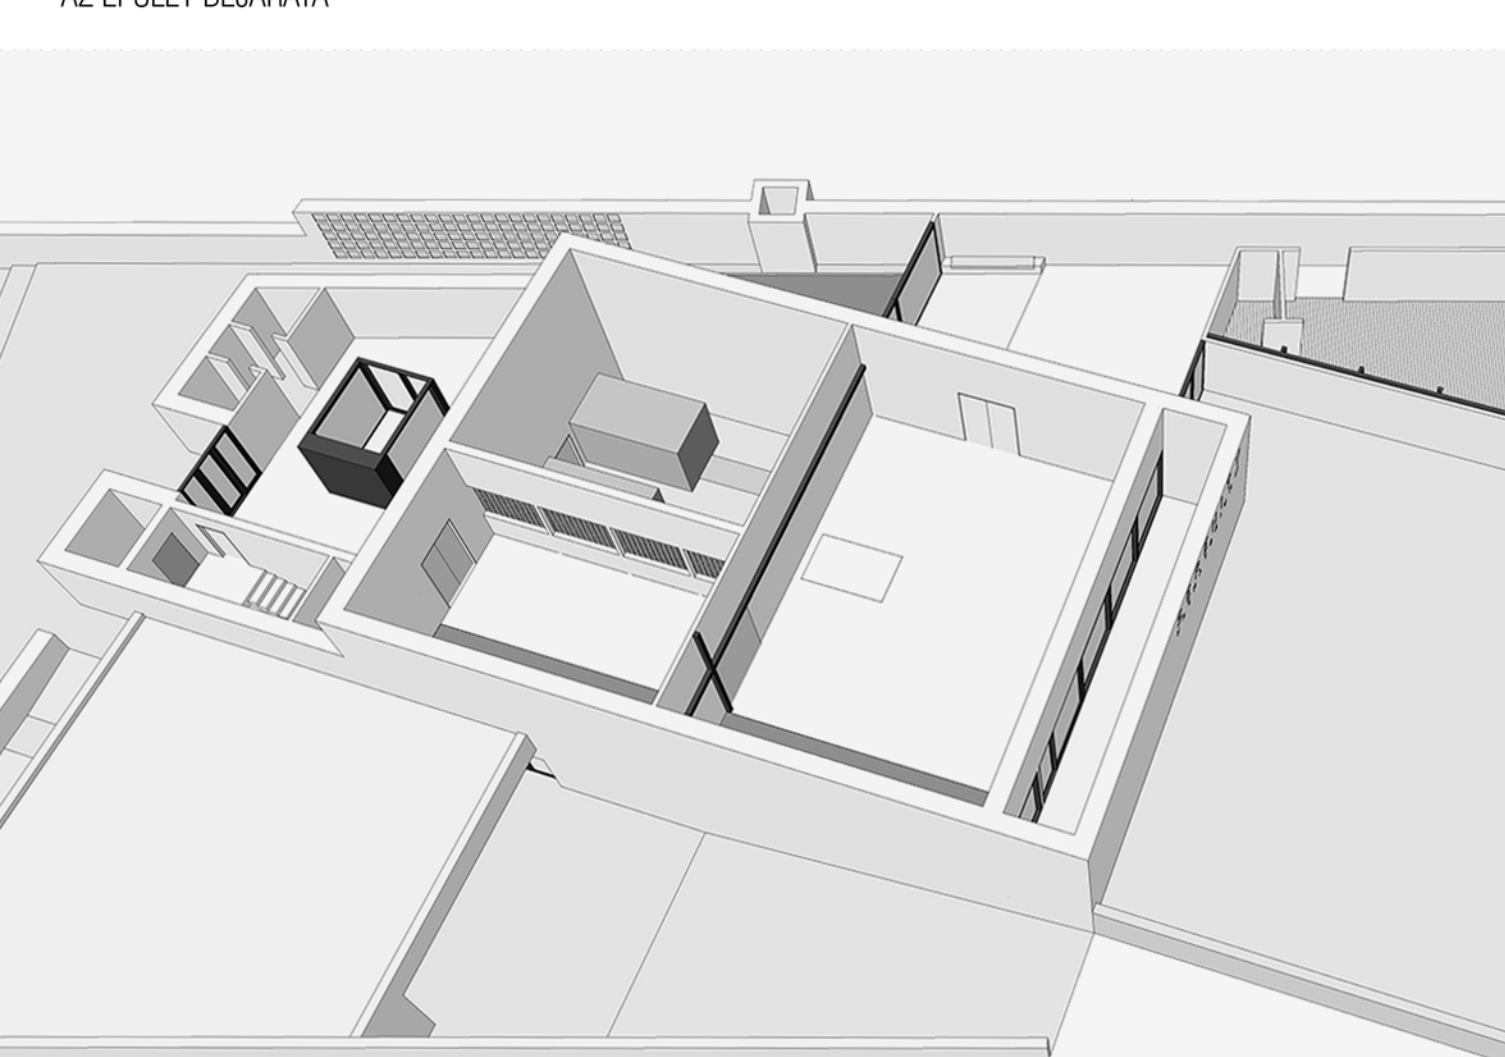

VÍZBŐL ELŐTÖRŐ LÉLEKHARANG - A HAMVAK TÓBA TÖRTÉNŐ SZÓRÁSÁNAK LEHETŐSÉGE

KITEKINTŐ A KERTRE - A HAMVAK BIOURNÁBA TÖRTÉNŐ ÜLTETÉSÉNEK LEHETŐSÉGE

URNAFAL - AZ ÉPÜLETBŐL KINYÚLÓ PENGEFAL LÁTJA EL A KOLUMBÁRIUM SZEREPÉT

VÍZFELÜLET, FORRÁSSAL - A FOYER ÉS A KOLUMBÁRIUM ÁLTAL KÖZREFOGVA

MEGÉRKEZÉS PILLANATA - ELMŰLÁS KÖVE, HÁTTERBEN LÁTHATÓ LÉLEKHARANGGAL

AZ ÉPÜLET BEJÁRATA

ANYAGHASZNÁLAT

SERENITY KREMATORIUM ■ BÉKÉSCSABA

■ SZALAI LÁSZLÓ ZOLTÁN