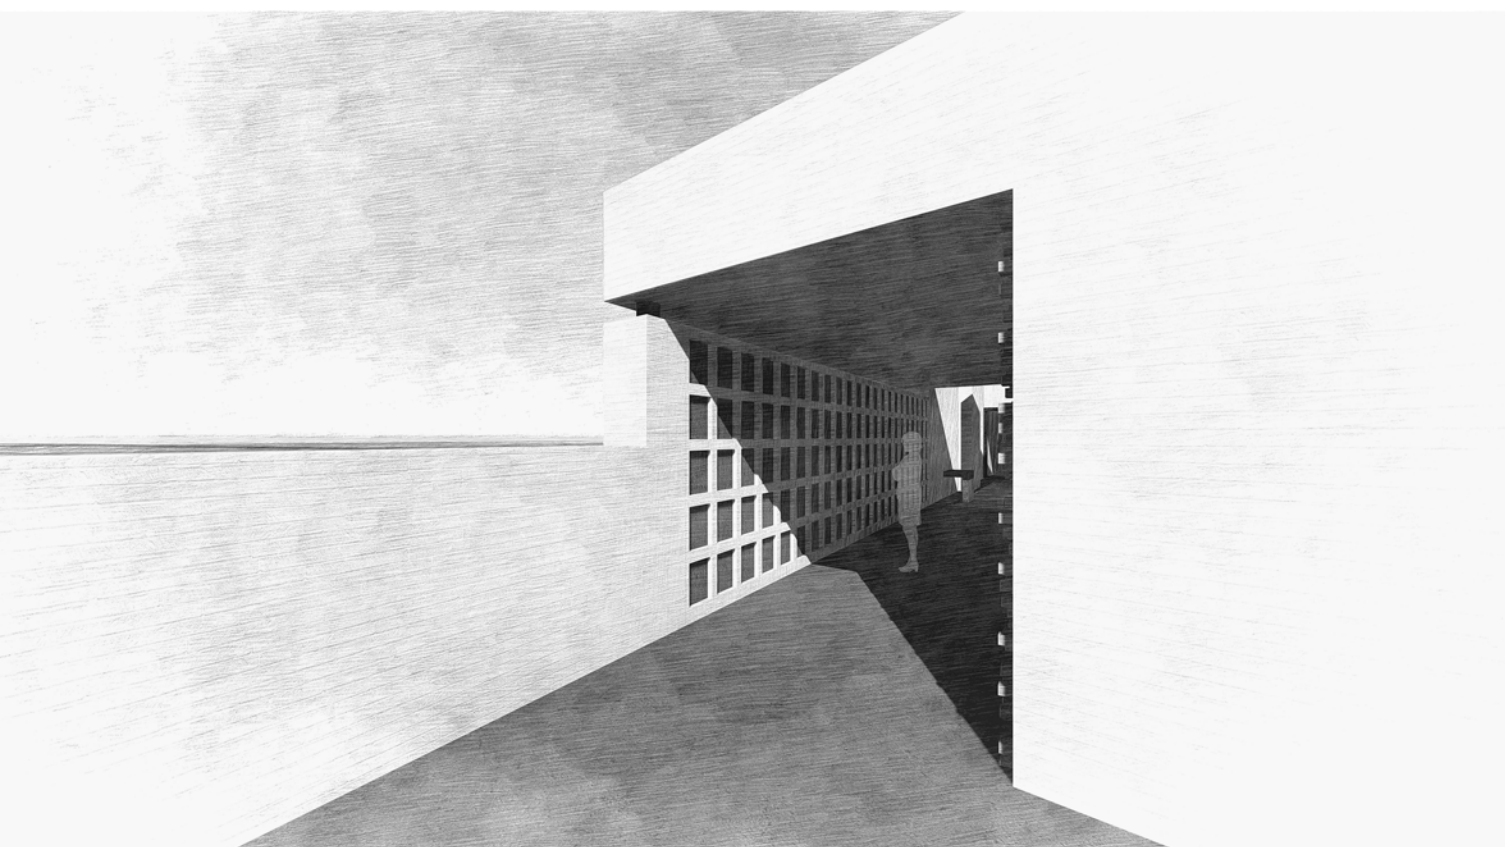

VÍZBŐL ELŐTÖRŐ LÉLEKHARANG - A HAMVAK TÓBA TÖRTÉNŐ SZÓRÁSÁNAK LEHETŐSÉGE

KITEKINTŐ A KERTRE - A HAMVAK BIOURNÁBA TÖRTÉNŐ ÜLTETÉSÉNEK LEHETŐSÉGE

URNAFAL - AZ ÉPÜLETBŐL KINYÚLÓ PENGEFAL LÁTJA EL A KOLUMBÁRIUM SZEREPÉT

VÍZFELÜLET, FORRÁSSAL - A FOYER ÉS A KOLUMBÁRIUM ÁLTAL KÖZREFOGVA

MEGÉRKEZÉS PILLANATA - ELMŰLÁS KÖVE, HÁTTERBEN LÁTHATÓ LÉLEKHARANGGAL

AZ ÉPÜLET BEJÁRATA

ANYAGHASZNÁLAT

SERENITY KREMATORIUM ■ BÉKÉSCSABA

■ SZALAI LÁSZLÓ ZOLTÁN