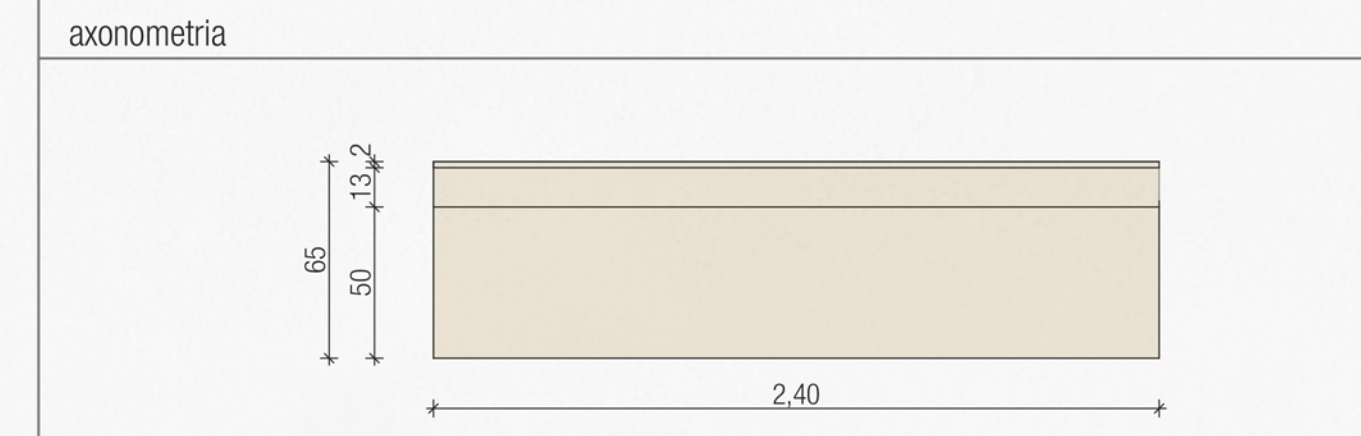

KERESZTMÖTIVUM

BÚTORTERV

KERESZTMETSZET

A RAVATALOZÓ MEGVILÁGÍTÁSA

RAVATALOZÓ BELSŐ TERE