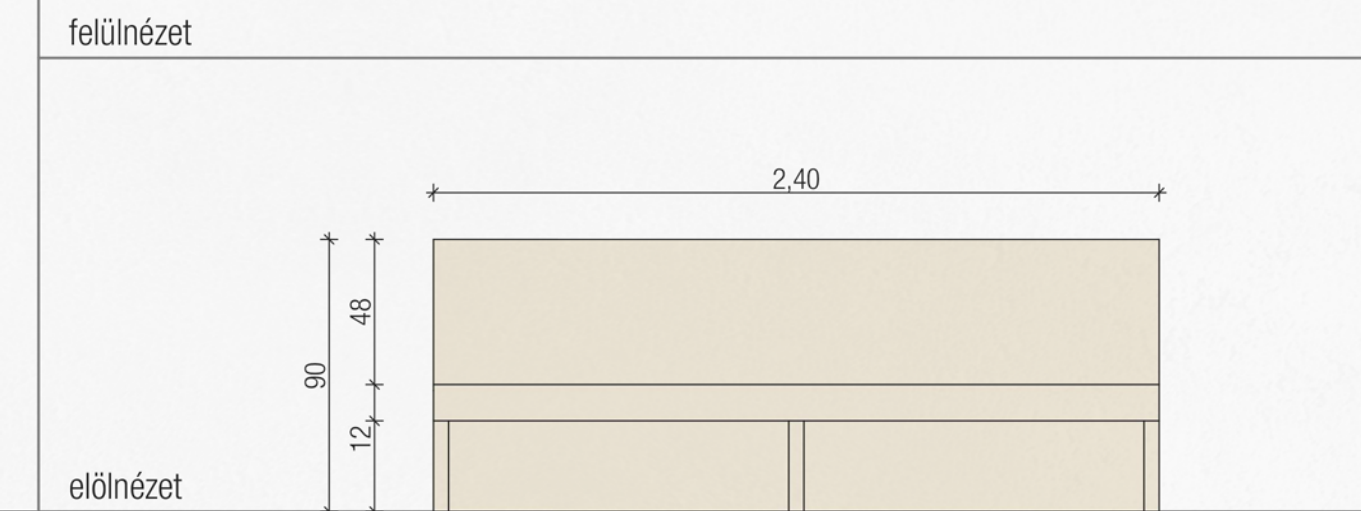

KERESZTMÖTIVUM

BÚTORTERV

KERESZTMETSZET

A RAVATALOZÓ MEGVILÁGÍTÁSA

RAVATALOZÓ BELSŐ TERE