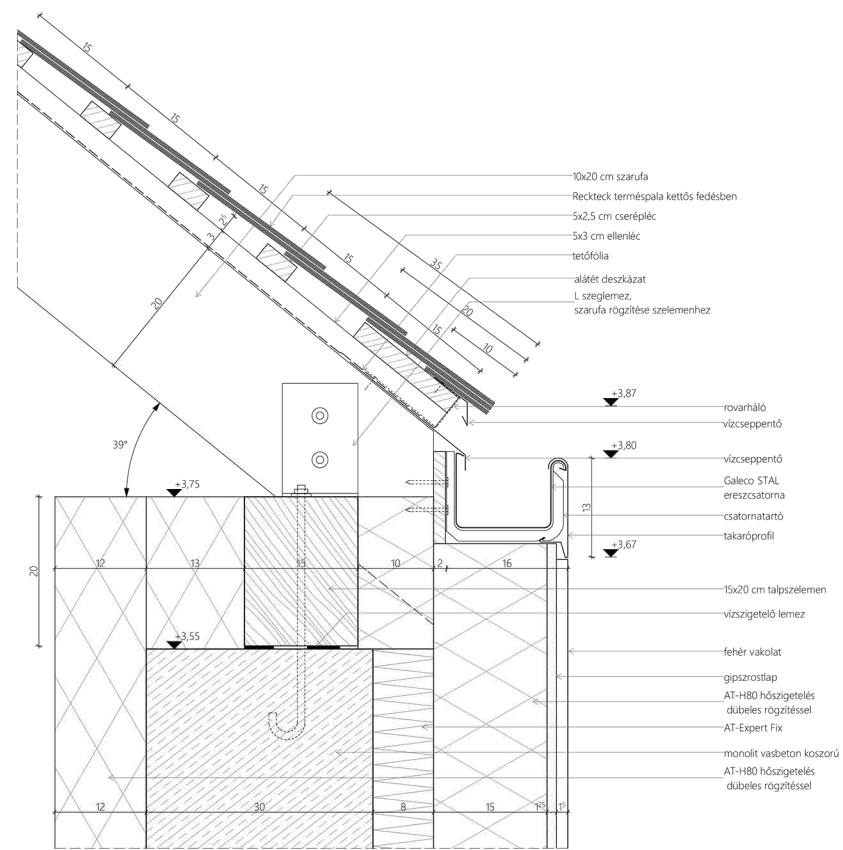

Tetőgerinc M1:5

Ebédlő eresz M1:5

Ebédlő sávmetszet M1:10

Ebédlő nyílászáró-árnyékoló szemöldök csatlakozás M1:5

Ebédlő nyílászáró-árnyékoló padló csatlakozás M1:5