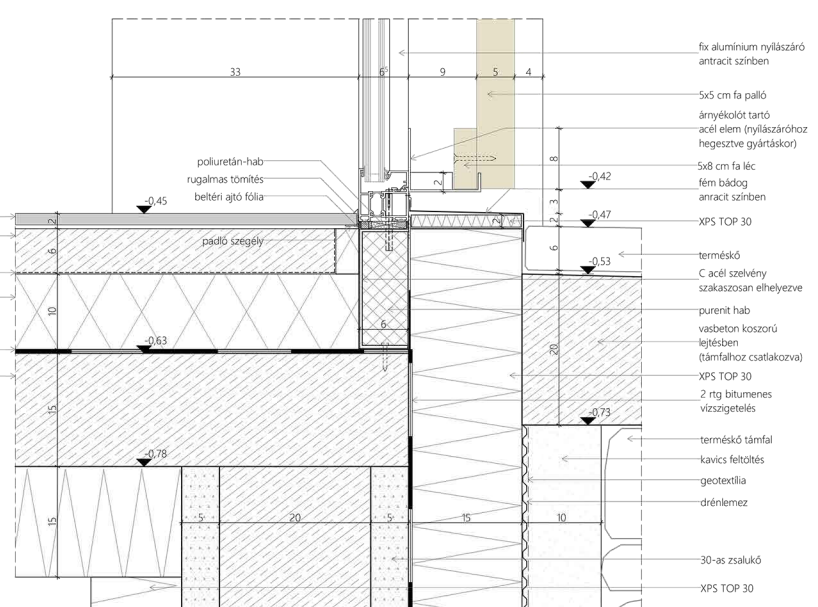

Tetőgerinc M1:5

Ebédlő eresz M1:5

Ebédlő sávmetszet M1:10

Ebédlő nyílászáró-árnyékoló szemöldök csatlakozás M1:5

Ebédlő nyílászáró-árnyékoló padló csatlakozás M1:5