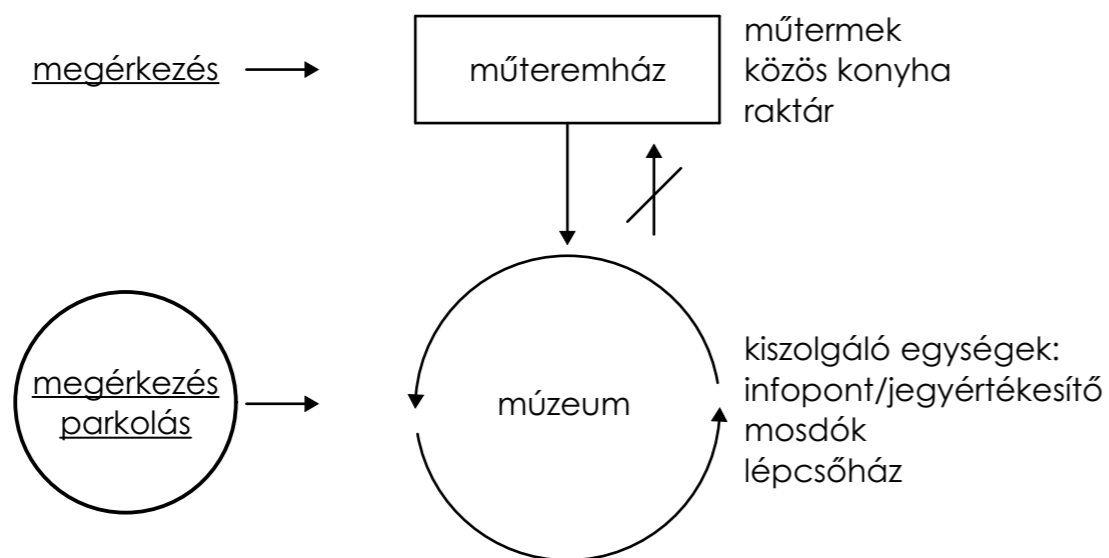

# BREUER MARCELL MÚZEUM ÉS MŰTEREMHÁZ

AZ INTÉZMÉNY ÜZEMELTETŐJE: PÉCS VÁROS ÖNKORMÁNYZATA

<u>publikus</u>	<u>nem publikus</u>
<b>Múzeum</b>	<b>Műteremház</b>
<p>Breuer kiállítás</p> <p>Breuer Marcell munkásságának állandó kiállítása. Szoborművek, belsőépítészeti alkotásai, épületei bemutatása. Szakmai életpályájának bemutatása tárgyi emlékekkel, smart technológiákkal. Múzeumi pódiumok, enteriőr. Vetített fal, hang, -és mozgóképi anyaggal.</p> <p>Alkotói kiállítás</p> <p>Felvételt nyert képzőművészek, építészek vállalják, hogy az elnyert időszakon belül többször kiállítást szervez saját munkáikból.</p>	<p>Saját műterem, közösségi terek</p> <p>Iskolájuk végzett, szakmájuk elején álló művészek, mérnökök, pályázati eljárás során, megpályáznak műteremházat, hogy gyakorolják szakmájukat. Az itt töltött idő alatt nyersanyag, és munkafelülettel ellátva folytatják kutatásukat, fejlesztéseiket. Az elnyert támogatott idő alatt vállalják, hogy a munkáikból, minimum 2 alkalommal kiállítást szerveznek, melyet megnyitnak a közönség által szabadon látogatható kiállító szinten.</p> <p>A használók legkevesebb 1, legtovább 3 évig dolgoznak.</p>

Fontos:  
A munka során kapcsolat a természettel

Fontos:  
Megérkezéskor kapcsolat a természettel  
Szabad alaprajz