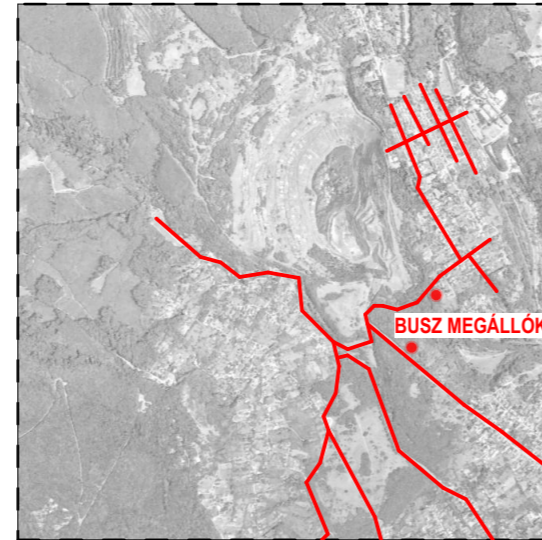

**LAKOTT TERÜLETEK**

**KÖZLEKEDÉSI HÁLÓZAT**

**ZÖLDFELÜLETEK**

**PÉCS MEGYEI JOGÚ VÁROS  
TELEPÜLÉSRENDEZÉSI TERVE SZERINT  
A TERÜLET:**

1. KÖZPONTI BELTERÜLET
2. BEÉPÍTÉSRE NEM SZÁNT TERÜLET
3. VÉDELMI RENDELTETÉSŰ ERDŐZÓNA (EV)
4. FOKOZOTTAN ÉRZÉKENY ZÓNA
5. A TELEK EGYRÉSZE ALÁBÁNYÁSZOTT TERÜLETRE ESIK
6. A TELEK EGYRÉSZE MEDDŐHÁNYÓ, III. VASTAG ANTROPOGÉN FELTÖLTÉSRE ESIK