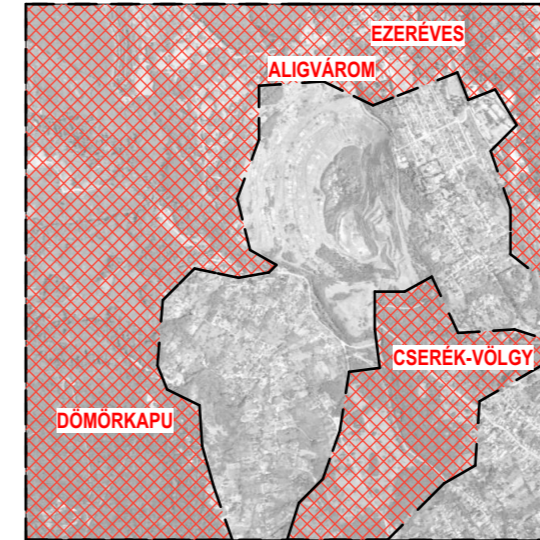

**LAKOTT TERÜLETEK**

**KÖZLEKEDÉSI HÁLÓZAT**

**ZÖLDFELÜLETEK**

**PÉCS MEGYEI JOGÚ VÁROS  
TELEPÜLÉSRENDEZÉSI TERVE SZERINT  
A TERÜLET:**

1. KÖZPONTI BELTERÜLET
2. BEÉPÍTÉSRE NEM SZÁNT TERÜLET
3. VÉDELMI RENDELTETÉSŰ ERDŐZÓNA (EV)
4. FOKOZOTTAN ÉRZÉKENY ZÓNA
5. A TELEK EGYRÉSZE ALÁBÁNYÁSZOTT TERÜLETRE ESIK
6. A TELEK EGYRÉSZE MEDDŐHÁNYÓ, III. VASTAG ANTROPOGÉN FELTÖLTÉSRE ESIK