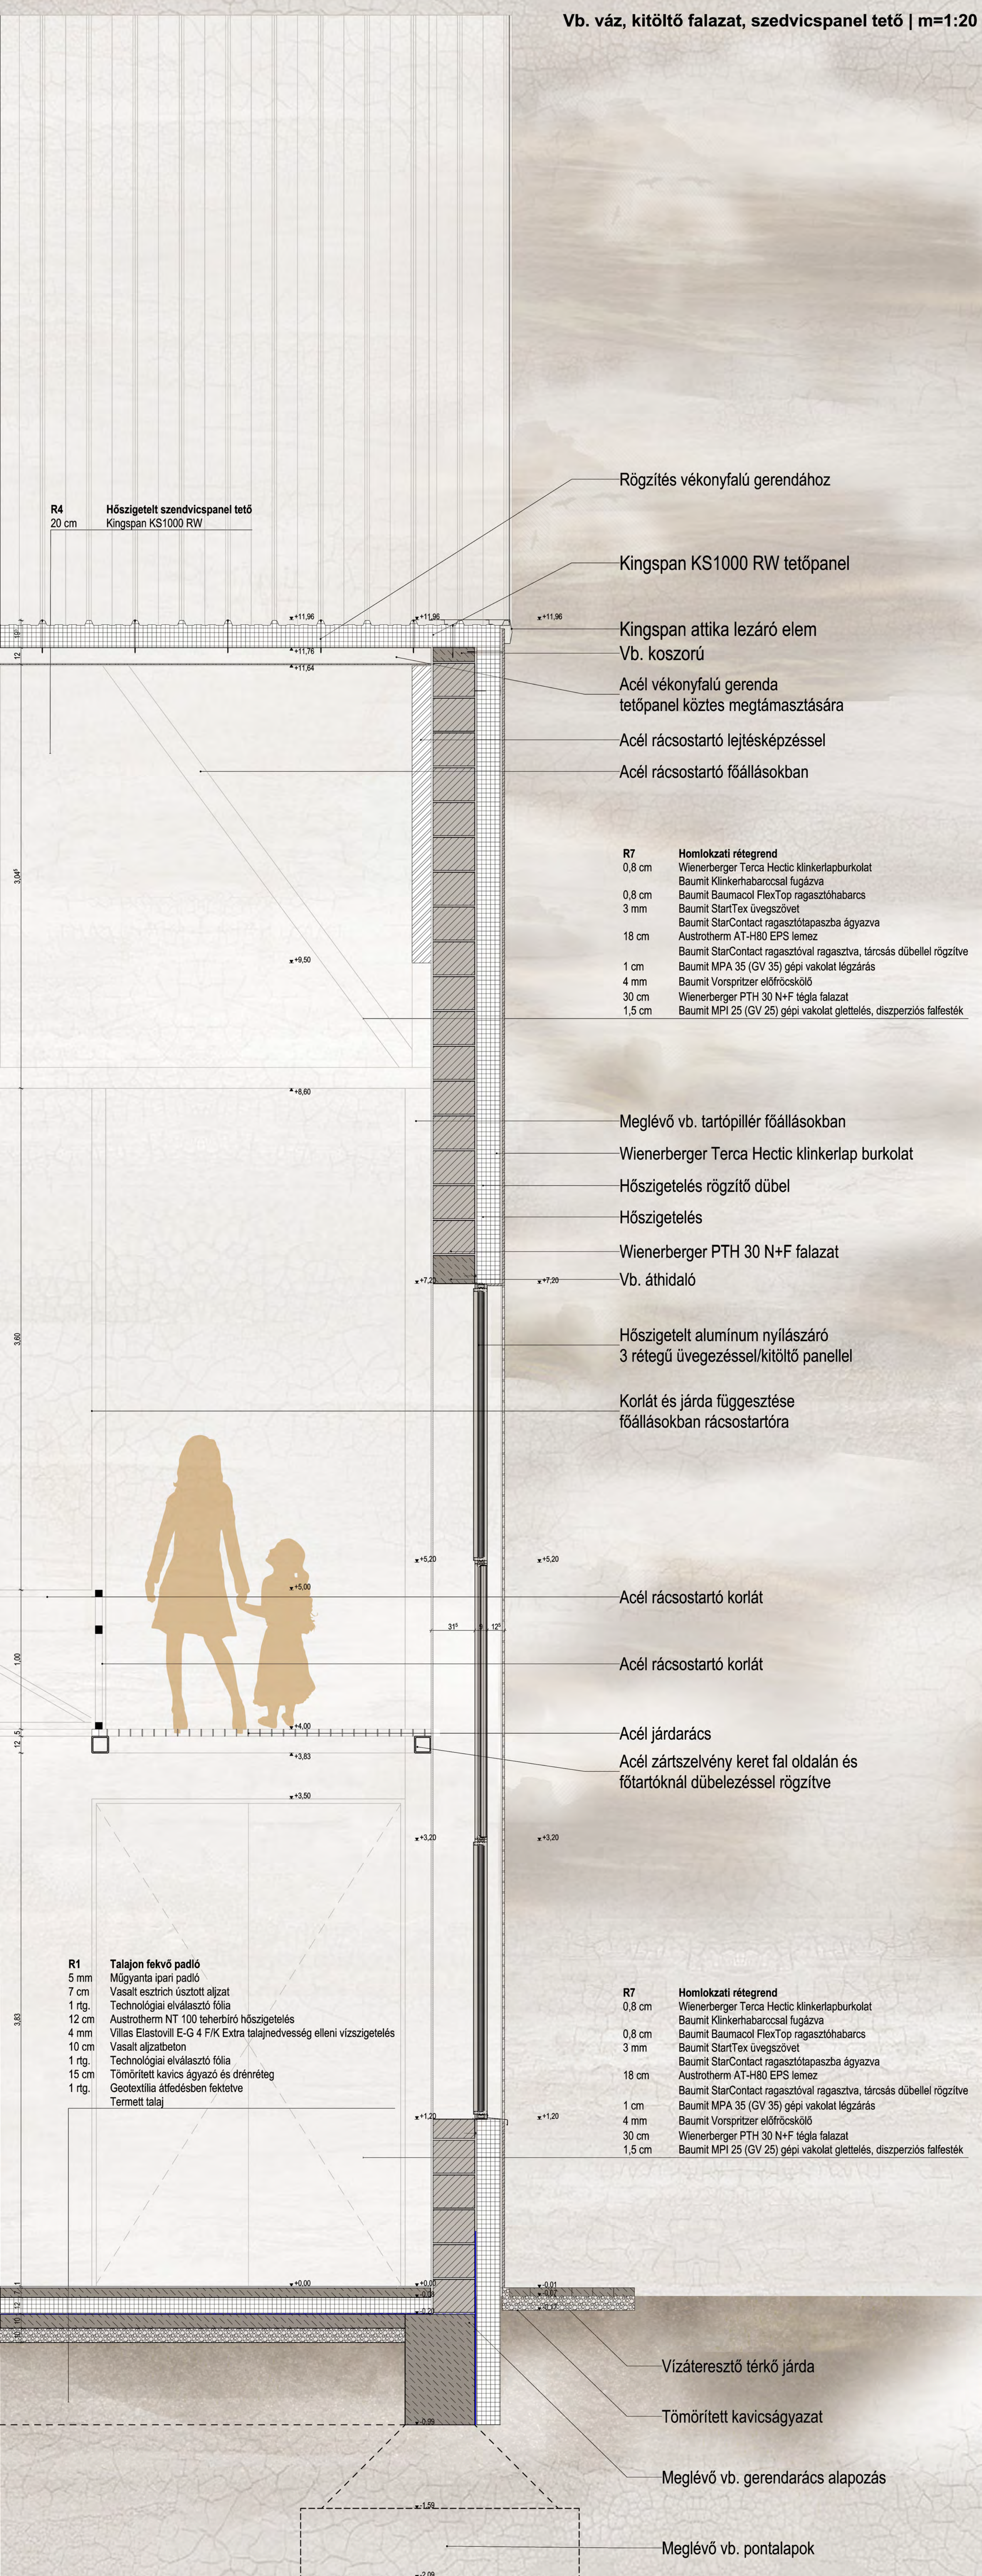

Vb. váz, kitöltő falazat, szendvicspanel tető | m=1:20

Acél váz, polikarbonát homlokzatburkolat, szendvicspanel tető vízszigeteléssel | m=1:20

Vb. váz, vb. tetőpanel extenzív zöldtetővel, vb. homlokzati panel, vb. körüreges köztér földem | m=1:20