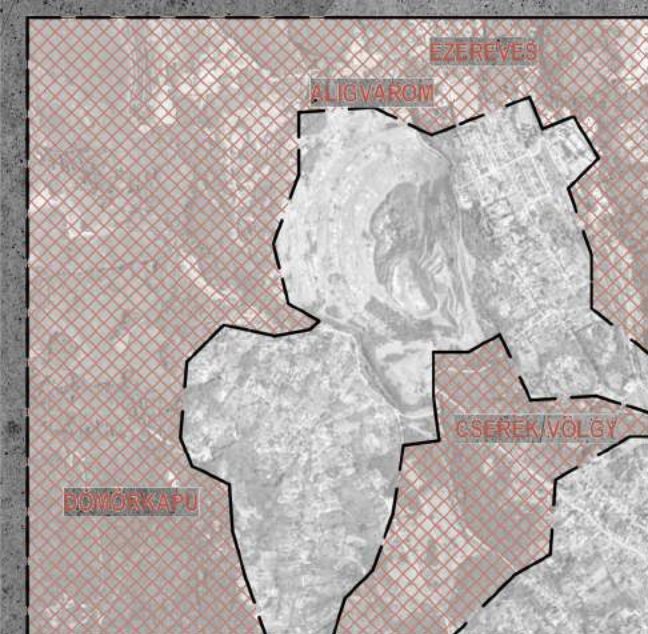

BREUER MARCELL MÚZEUM ÉS MŰTEREMHÁZ

DIPLOMAMUNKA MSC

TORMA PATRIK

KONZULENS: DR. VERES GÁBOR

LAKOTT TERÜLETEK

KÖZLEKEDÉSI HALÓZAT

ZÖLDFELÜLETEK

PÉCS MEGYEI JOGÚ VÁROS
TELEPÜLÉSRENDÉZÉSI TERVE SZERINT
A TERÜLET:

1. KÖZPONTI BÉLTERÜLET
2. BEÉPÍTÉSRE NEM SZÁNT TERÜLET
3. VÉDELMI RENDELTTETÉSŰ ERDŐZÓNA (EV)
4. FOKOZOTTAN ÉRZÉKENY ZÓNA
5. A TELEK EGYRÉSZE ALÁBÁNYÁSZOTT TERÜLETRE ESIK
6. A TELEK EGYRÉSZE MEDDŐHANYÓ, III. VASTAG ANTROPÓGEN FELTÖLTÉSRE ESIK