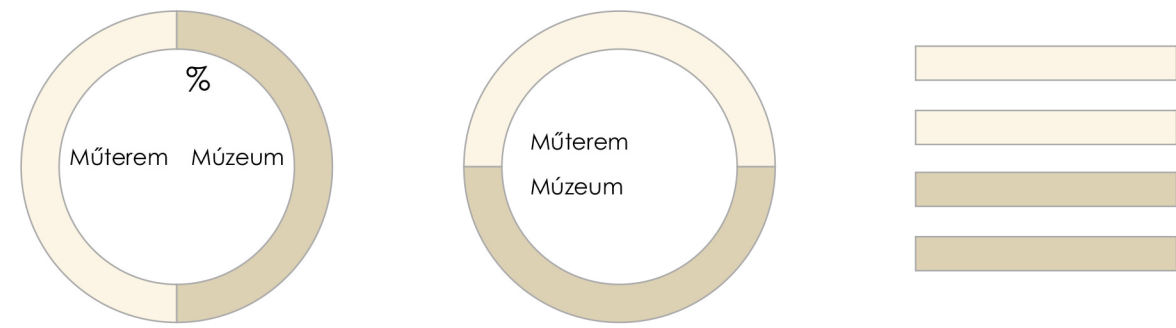

AZ INTÉZMÉNY ÜZEMELTETŐJE: PÉCS VÁROS ÖNKORMÁNYZATA

publikus

Múzeum

Breuer kiállítás

Breuer Marcell munkásságának állandó kiállítása. Szoborművek, belsőépítészeti alkotásai, épületei bemutatása. Szakmai életpályájának bemutatása tárgyi emlékekkel, smarttechnológiákkal. Múzeumi pódiumok, enteriőr. Vetített fal, hang, -és mozgóképi anyaggal.

Alkotói kiállítás

Felvételt nyert képzőművészek, építészek vállalják, hogy az elnyert időszakon belül többször kiállítást szervez saját munkáikból.

nem publikus

Műteremház

Saját műterem, közösségi terek

Iskolájuk végzett, szakmájuk elején álló művészek, mérnökök, pályázati eljárás során, megpályáznak műteremházat, hogy gyakorolják szakmájukat. Az itt töltött idő alatt nyersanyag, és munkafelülettel ellátva folytatják kutatásukat, fejlesztéseiket. Az elnyert támogatott idő alatt vállalják, hogy a munkáikból, minimum 2 alkalommal kiállítást szerveznek, melyet megnyitnak a közönség által szabadon látogatható kiállító szinten.

A használók legkevesebb 1, legtovább 3 évig dolgoznak.

MŰKÖDÉS

FELÉPÍTÉS

TÖMEG

ÍRÁNYOK

TELEPÍTÉS