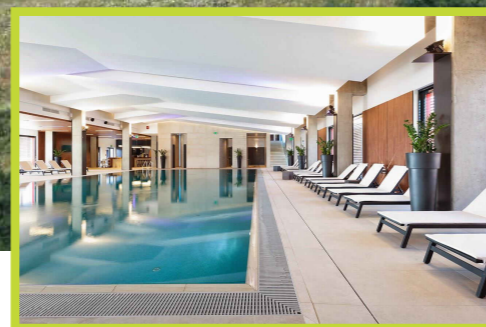

TELKI GLOBAL HOTEL . 2009

- . 64 SZOBÁS SZÁLLODA ÉS EDZŐCENTRUM
- . ÉPÜLT BAKONYVÁRI SÁNDOR (LATERNA KFT.) TERVEI ALAPJÁN

2014 . USZODA

- . 20 x 12 M-ES ÚSZÓMEDENCE
- . HYDROWORKS SPORTREHABILITÁCIÓS MEDENCE
- . PEZSGÓFÜRDŐK . KNEIPP MEDENCÉK
- . SZAUNÁK . GÖZKABIN . SÓKAMRA